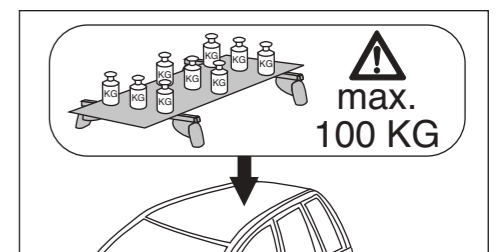

Atera SIGNO

Toyota
Corolla Verso 2004–04/2009
(ohne Reling/without rail/sans barres)

Part-No. : 044 204
Part-No. : 045 204

Part-No. : 044 204

Part-No. : 045 204

Atera® SIGNO

Toyota Corolla Verso 2004-04/2009
(ohne Reiling/without rail/sans barres)