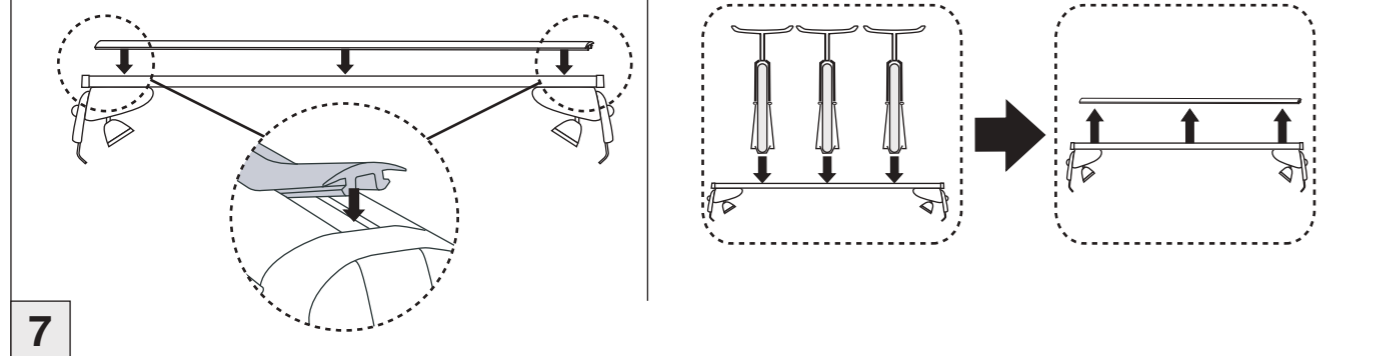

Atera® SIGNO

Toyota Corolla Verso 2004–04/2009
(ohne Reling/without rail/sans barres)

6

nur bei / only for Part-No.: 045 204

7

8

Atera
MADE IN GERMANY

Atera GmbH
Im Herrach 1
D-88299 Leutkirch
Internet: www.atera.de

Atera SIGNO

Toyota
Corolla Verso 2004–04/2009
(ohne Reling/without rail/sans barres)

Part-No. : 044 204
Part-No. : 045 204

Part-No. : 044 204

Part-No. : 045 204

Atera® SIGNO

Toyota Corolla Verso 2004-04/2009
(ohne Reiling/without rail/sans barres)