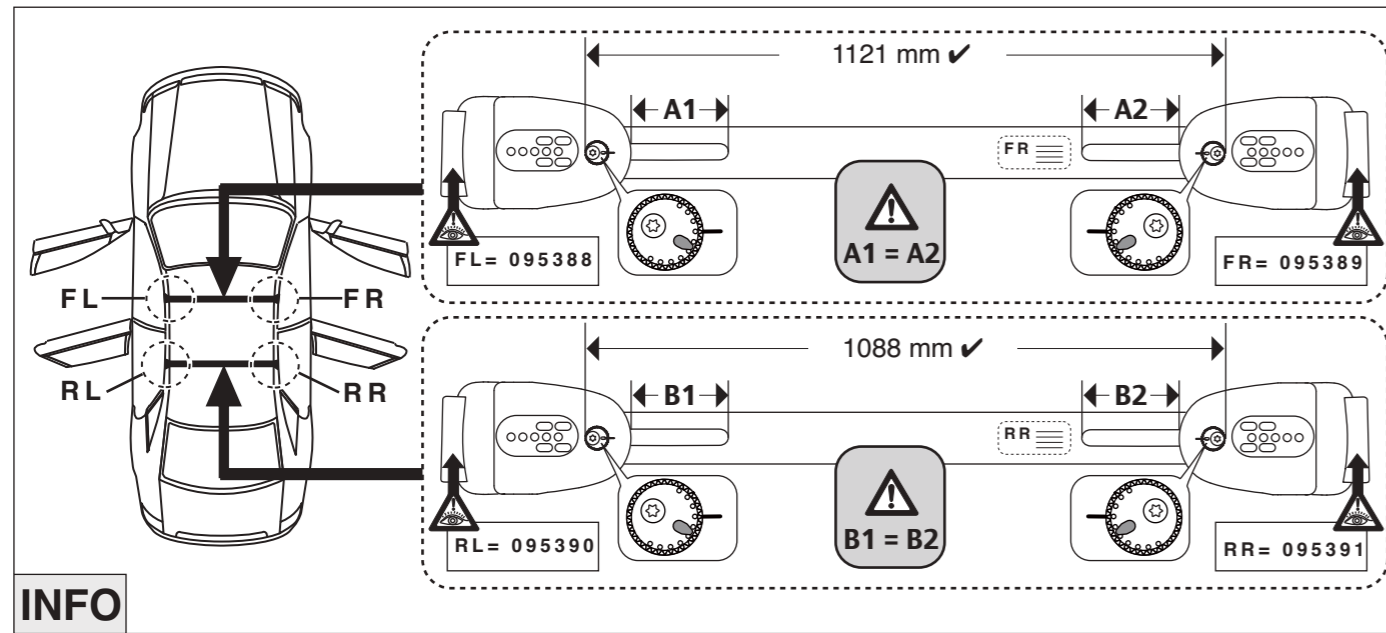

Atera® SIGNO

Toyota Corolla Verso 2004–04/2009
(ohne Reling/without rail/sans barres)

6

nur bei / only for Part-No.: 045 204

7

8

Atera
MADE IN GERMANY

Atera GmbH
Im Herrach 1
D-88299 Leutkirch
Internet: www.atera.de

Atera SIGNO

Toyota
Corolla Verso 2004–04/2009
(ohne Reling/without rail/sans barres)

Part-No. : 044 204
Part-No. : 045 204

Part-No. : 044 204

Part-No. : 045 204

Atera® SIGNO

Toyota Corolla Verso 2004-04/2009
(ohne Reiling/without rail/sans barres)

INFO

1

2

3

Atera® SIGNO

Toyota Corolla Verso 2004-04/2009
(ohne Reiling/without rail/sans barres)

4

5