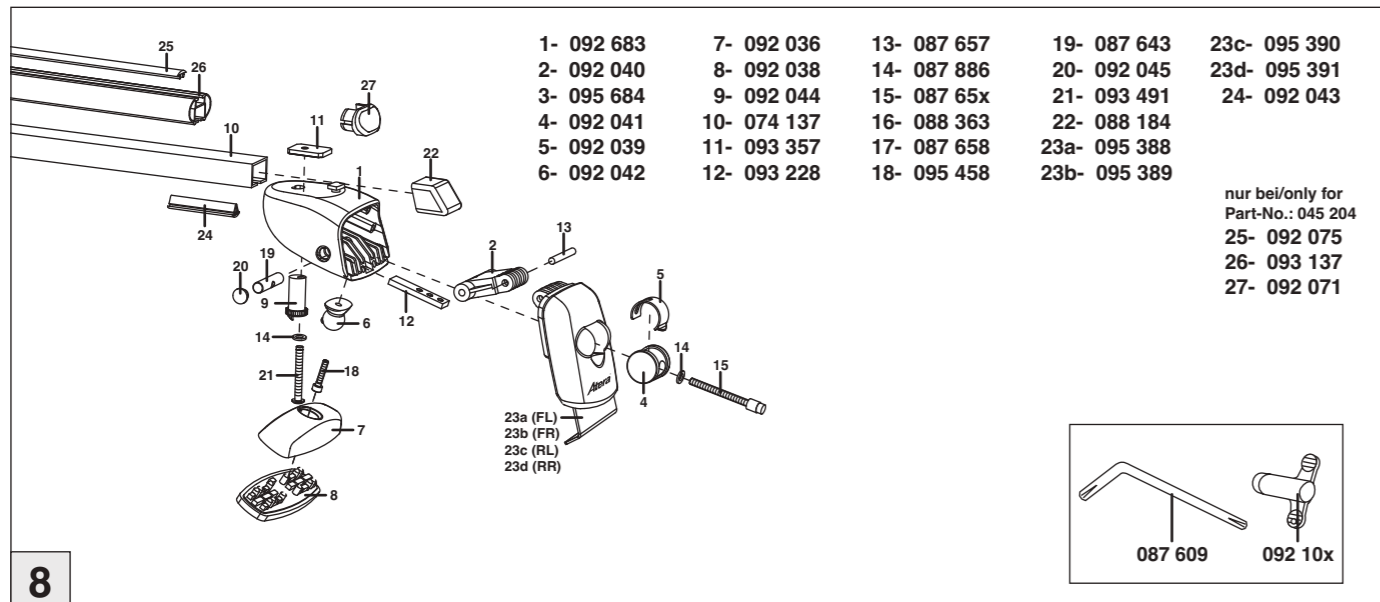

Atera® SIGNO

Toyota Corolla Verso 2004–04/2009
(ohne Reling/without rail/sans barres)

6

nur bei / only for Part-No.: 045 204

7

8

Atera
MADE IN GERMANY

Atera GmbH
Im Herrach 1
D-88299 Leutkirch
Internet: www.atera.de

Atera SIGNO

Toyota
Corolla Verso 2004–04/2009
(ohne Reling/without rail/sans barres)

Part-No. : 044 204
Part-No. : 045 204

Part-No. : 044 204

Part-No. : 045 204

Atera® SIGNO

Toyota Corolla Verso 2004-04/2009
(ohne Reiling/without rail/sans barres)