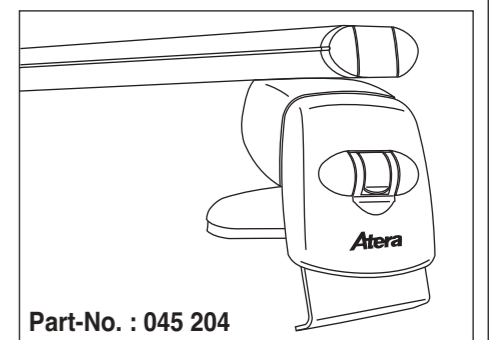

Atera® SIGNO

Toyota Corolla Verso 2004–04/2009
(ohne Reling/without rail/sans barres)

6

nur bei / only for Part-No.: 045 204

7

8

Atera
MADE IN GERMANY

Atera GmbH
Im Herrach 1
D-88299 Leutkirch
Internet: www.atera.de

Atera SIGNO

Toyota
Corolla Verso 2004–04/2009
(ohne Reling/without rail/sans barres)

Part-No. : 044 204
Part-No. : 045 204

Part-No. : 044 204

Part-No. : 045 204

Atera® SIGNO

Toyota Corolla Verso 2004-04/2009
(ohne Reiling/without rail/sans barres)