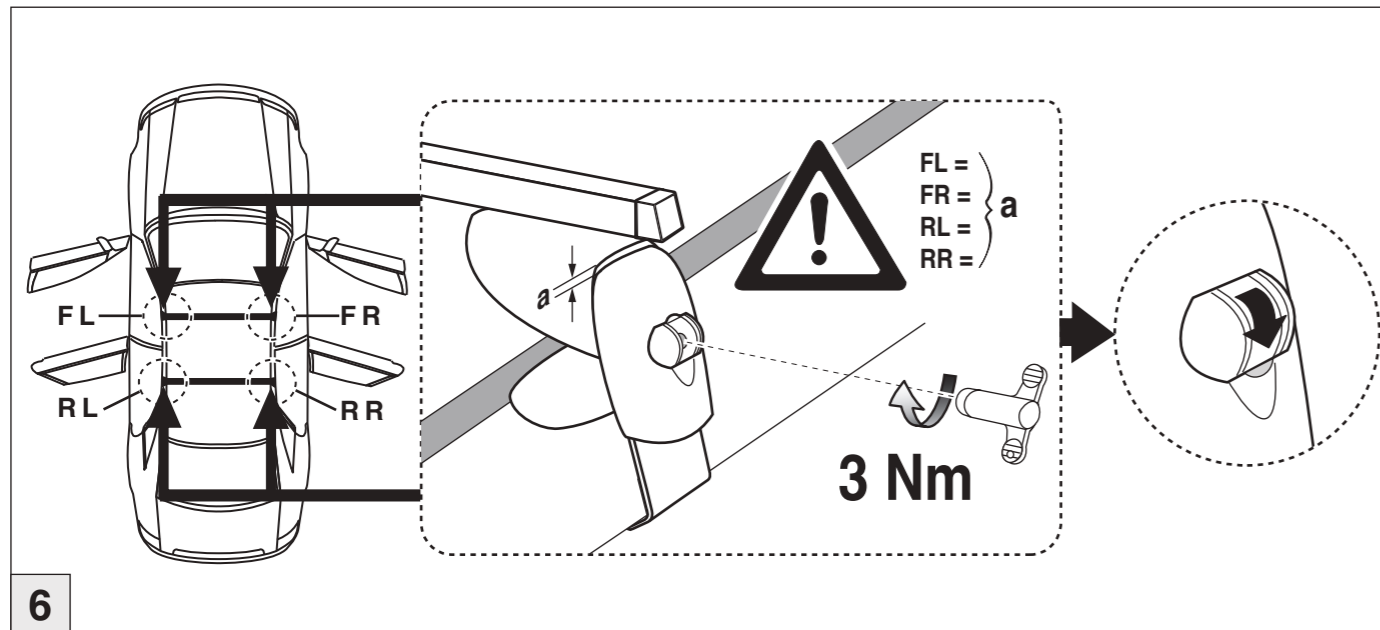

Atera® SIGNO

Toyota Corolla Verso 2004–04/2009
(ohne Reling/without rail/sans barres)

6

nur bei / only for Part-No.: 045 204

7

8

Atera
MADE IN GERMANY

Atera GmbH
Im Herrach 1
D-88299 Leutkirch
Internet: www.atera.de

Atera SIGNO

Toyota
Corolla Verso 2004–04/2009
(ohne Reling/without rail/sans barres)

Part-No. : 044 204
Part-No. : 045 204

Part-No. : 044 204

Part-No. : 045 204

Atera® SIGNO

Toyota Corolla Verso 2004-04/2009
(ohne Reiling/without rail/sans barres)