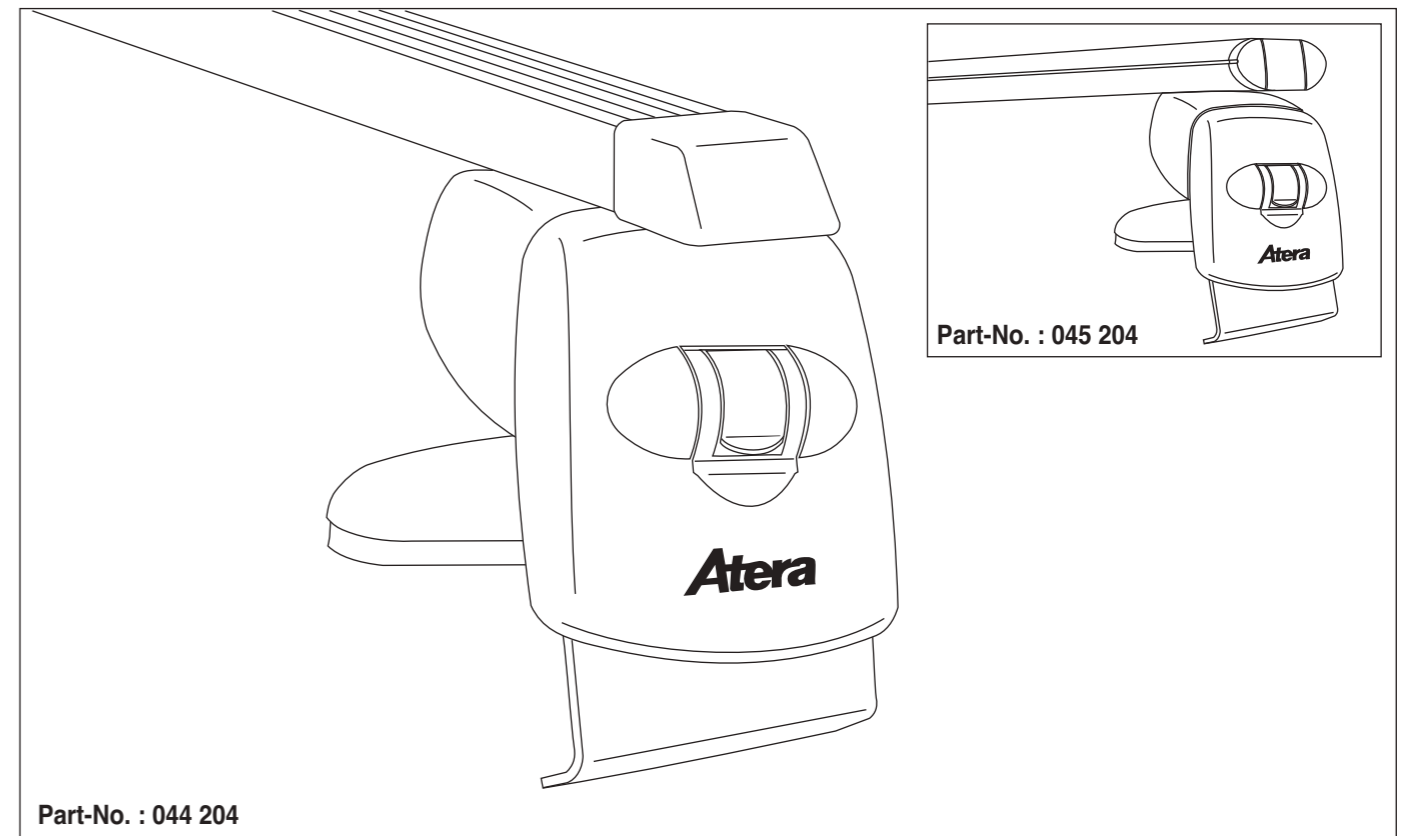

Atera® SIGNO

Toyota Corolla Verso 2004–04/2009
(ohne Reling/without rail/sans barres)

6

nur bei / only for Part-No.: 045 204

7

8

Atera
MADE IN GERMANY

Atera GmbH
Im Herrach 1
D-88299 Leutkirch
Internet: www.atera.de

Atera SIGNO

Toyota
Corolla Verso 2004–04/2009
(ohne Reling/without rail/sans barres)

Part-No. : 044 204
Part-No. : 045 204

Part-No. : 044 204

Part-No. : 045 204

Atera® SIGNO

Toyota Corolla Verso 2004-04/2009
(ohne Reiling/without rail/sans barres)

INFO

1

2

3

Atera® SIGNO

Toyota Corolla Verso 2004-04/2009
(ohne Reiling/without rail/sans barres)

4

5