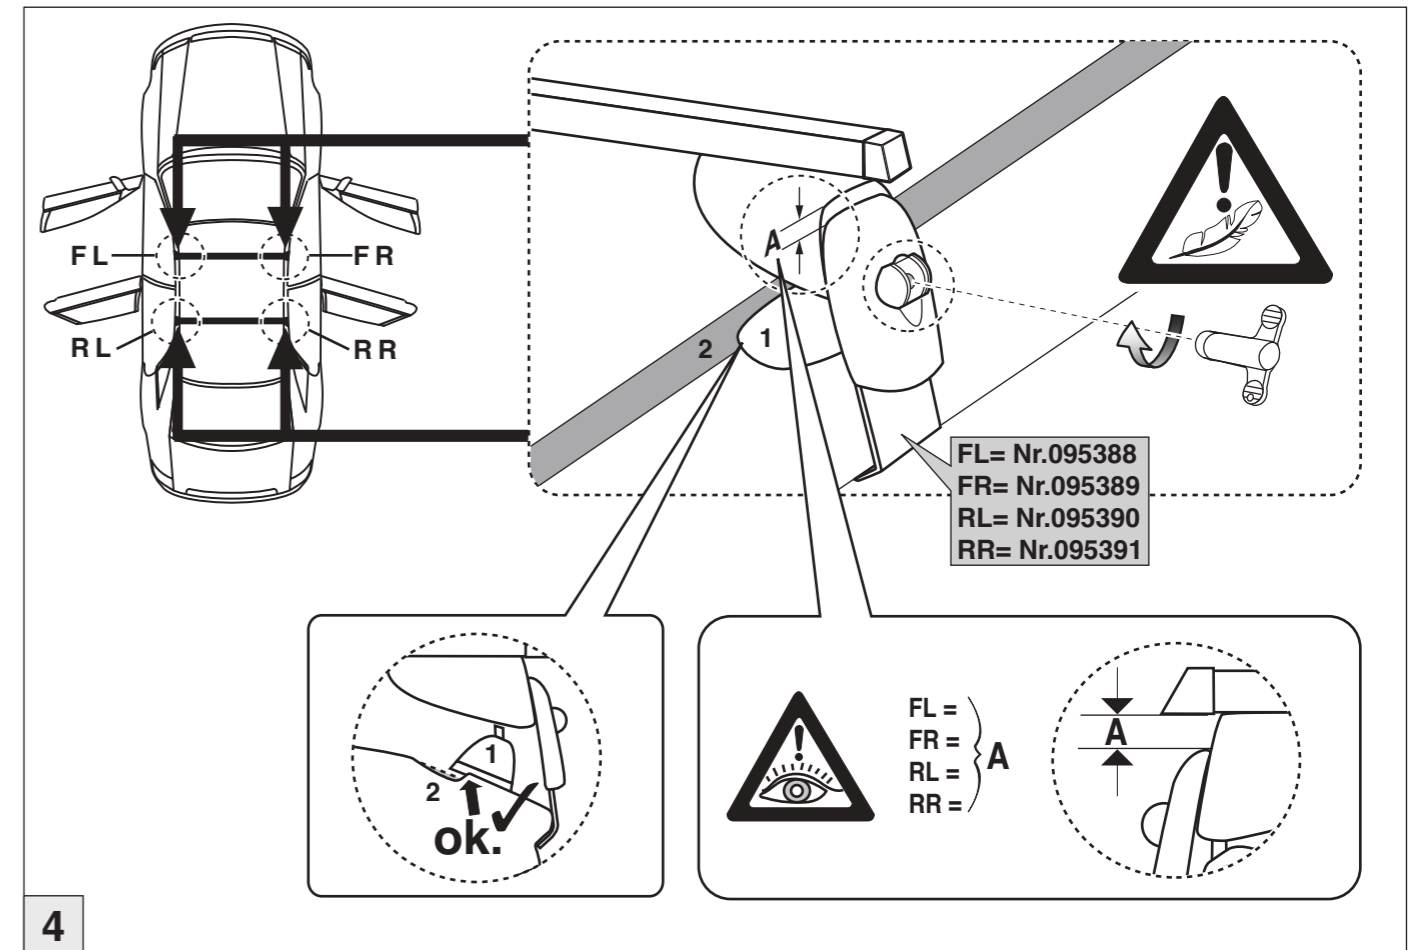

Atera® SIGNO

Toyota Corolla Verso 2004–04/2009
(ohne Reling/without rail/sans barres)

6

nur bei / only for Part-No.: 045 204

7

8

Atera
MADE IN GERMANY

Atera GmbH
Im Herrach 1
D-88299 Leutkirch
Internet: www.atera.de

Atera SIGNO

Toyota
Corolla Verso 2004–04/2009
(ohne Reling/without rail/sans barres)

Part-No. : 044 204
Part-No. : 045 204

Part-No. : 044 204

Part-No. : 045 204

Atera® SIGNO

Toyota Corolla Verso 2004-04/2009
(ohne Reiling/without rail/sans barres)

INFO

1

2

3

Atera® SIGNO

Toyota Corolla Verso 2004-04/2009
(ohne Reiling/without rail/sans barres)

4

5