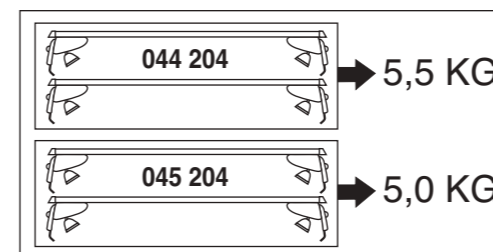

Atera SIGNO

Toyota
Corolla Verso 2004–04/2009
(ohne Reling/without rail/sans barres)

Part-No. : 044 204
Part-No. : 045 204

Part-No. : 044 204

Part-No. : 045 204

Atera® SIGNO

Toyota Corolla Verso 2004-04/2009
(ohne Reiling/without rail/sans barres)