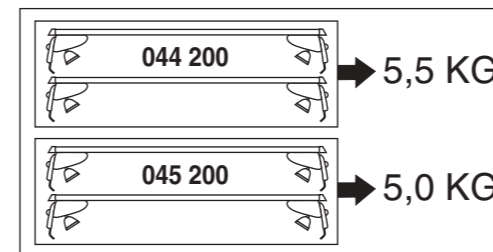

Atera
Atera GmbH
Im Herrach 1
D-88299 Leutkirch
Internet: www.atera.de