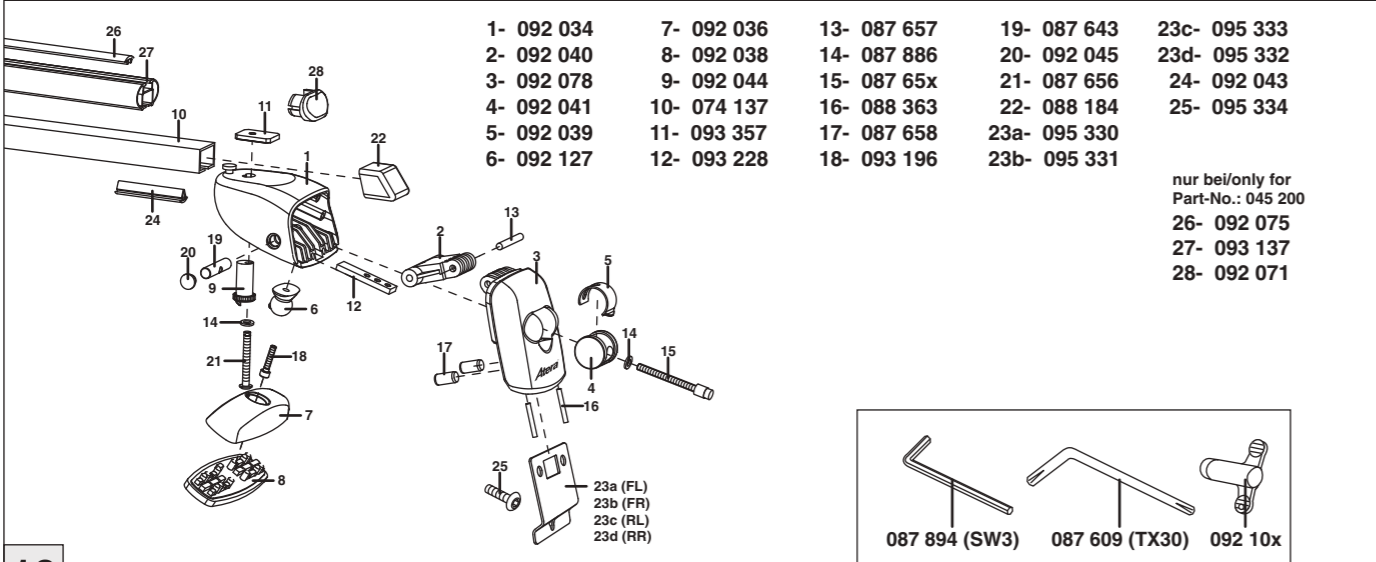

Atera SIGNO

Nissan
Qashqai 02/2007-02/2014

8

nur bei / only for Part-No.: 045 200

9

10

Atera SIGNO

Nissan
Qashqai 02/2007-02/2014

Part-No. : 044 200
Part-No. : 045 200

Part-No. : 044 200

Atera
Atera GmbH
Im Herrach 1
D-88299 Leutkirch
Internet: www.atera.de

Atera SIGNO

Nissan
Qashqai 02/2007–02/2014

Atera SIGNO

Nissan
Qashqai 02/2007–02/2014