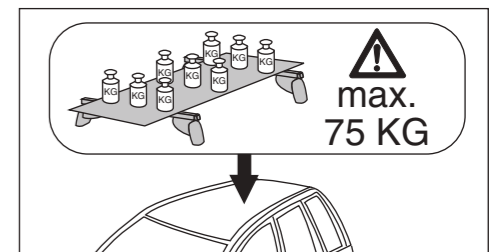

Atera
Atera GmbH
Im Herrach 1
D-88299 Leutkirch
Internet: www.atera.de