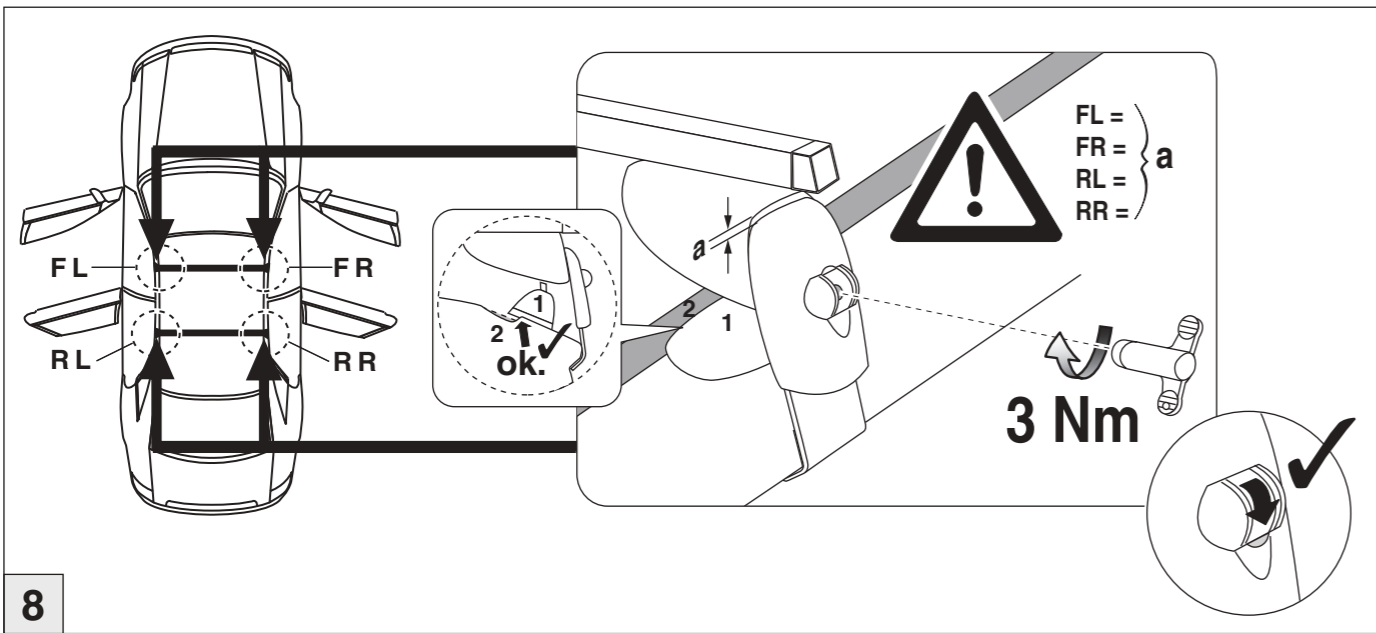

Atera SIGNO

Nissan
Qashqai 02/2007-02/2014

8

nur bei / only for Part-No.: 045 200

9

10

Atera SIGNO

Nissan
Qashqai 02/2007-02/2014