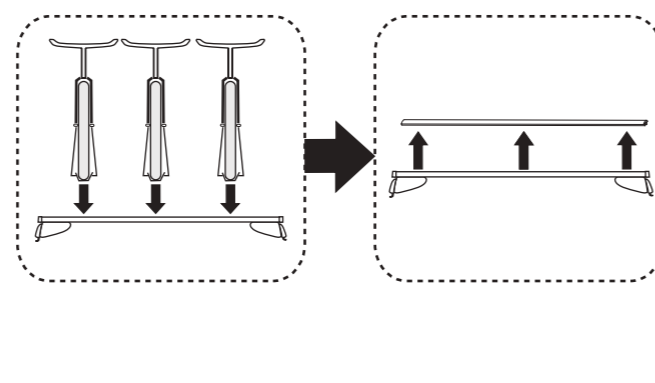

Impreza 03/2013 – 01/2018

Impreza 01/2018 –

Part-No. : 044 186

Part-No. : 045 186

nur bei / only for Part-No.: 045 186

044 186 (Stahl) (Steel)		4,5 kg
045 186 (Alu- minium)		4,0 kg

Atera
Atera GmbH
Im Herrach 1
D-88299 Leutkirch
Internet: www.atera.de