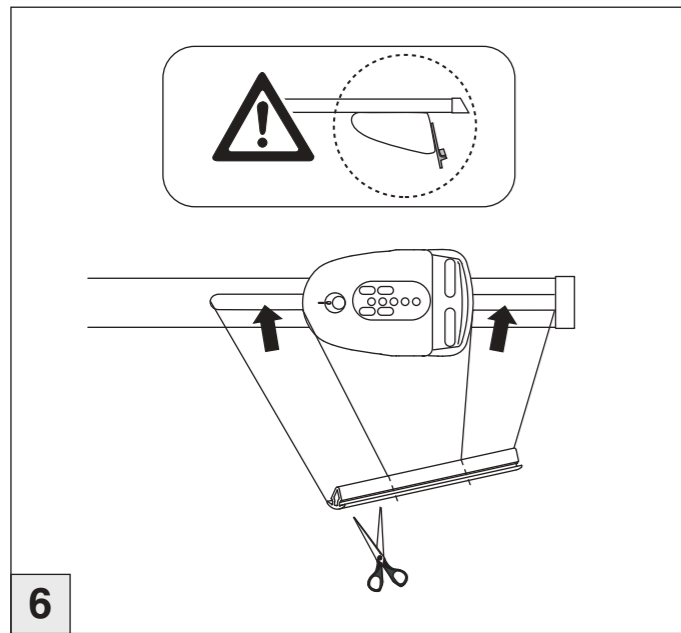

Impreza 03/2013 – 01/2018

Impreza 01/2018 –

Part-No. : 044 186

Part-No. : 045 186

nur bei / only for Part-No.: 045 186

044 186 (Stahl) (Steel)		4,5 kg
045 186 (Alu- minium)		4,0 kg

Atera
Atera GmbH
Im Herrach 1
D-88299 Leutkirch
Internet: www.atera.de