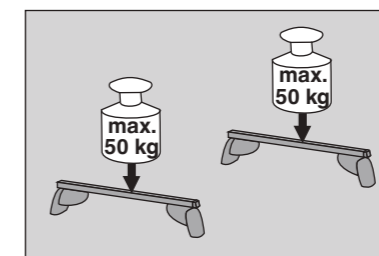

Impreza 03/2013 – 01/2018

Impreza 01/2018 –

Part-No. : 044 186

Part-No. : 045 186

nur bei / only for Part-No.: 045 186

044 186 (Stahl) (Steel)		4,5 kg
045 186 (Alu- minium)		4,0 kg

Atera
Atera GmbH
Im Herrach 1
D-88299 Leutkirch
Internet: www.atera.de