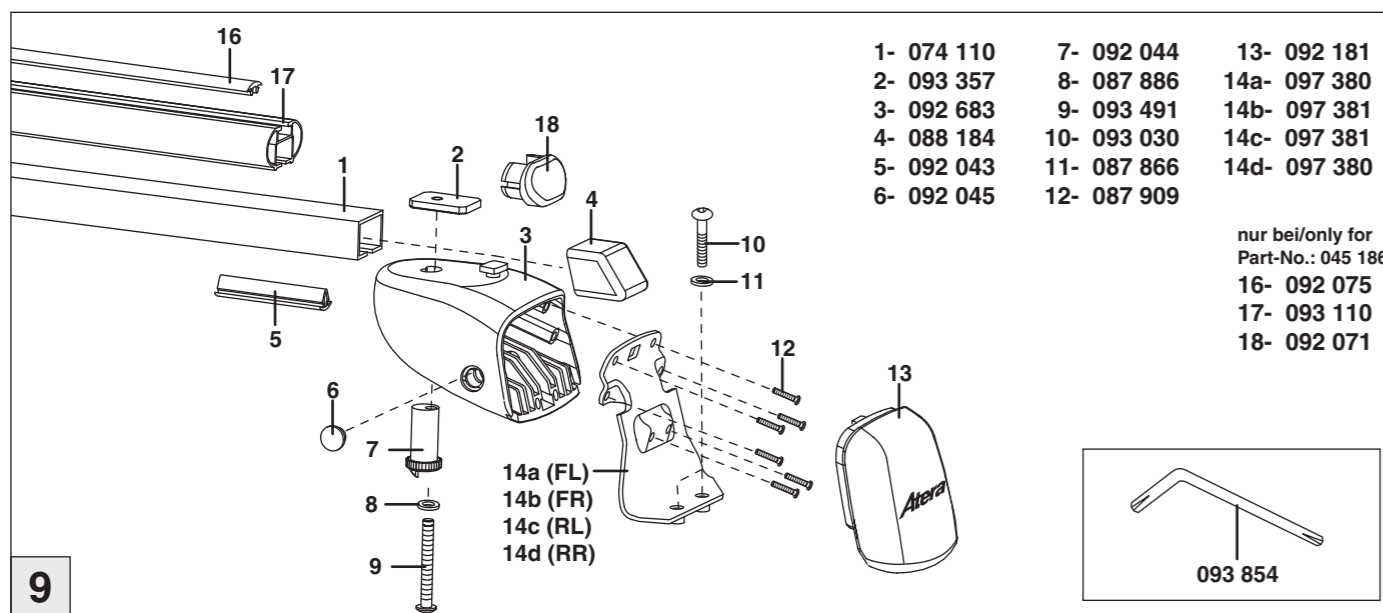

Impreza 03/2013 – 01/2018

Impreza 01/2018 –

Part-No. : 044 186

Part-No. : 045 186

nur bei / only for Part-No.: 045 186

044 186 (Stahl) (Steel)		4,5 kg
045 186 (Alu- minium)		4,0 kg

Atera
Atera GmbH
Im Herrach 1
D-88299 Leutkirch
Internet: www.atera.de