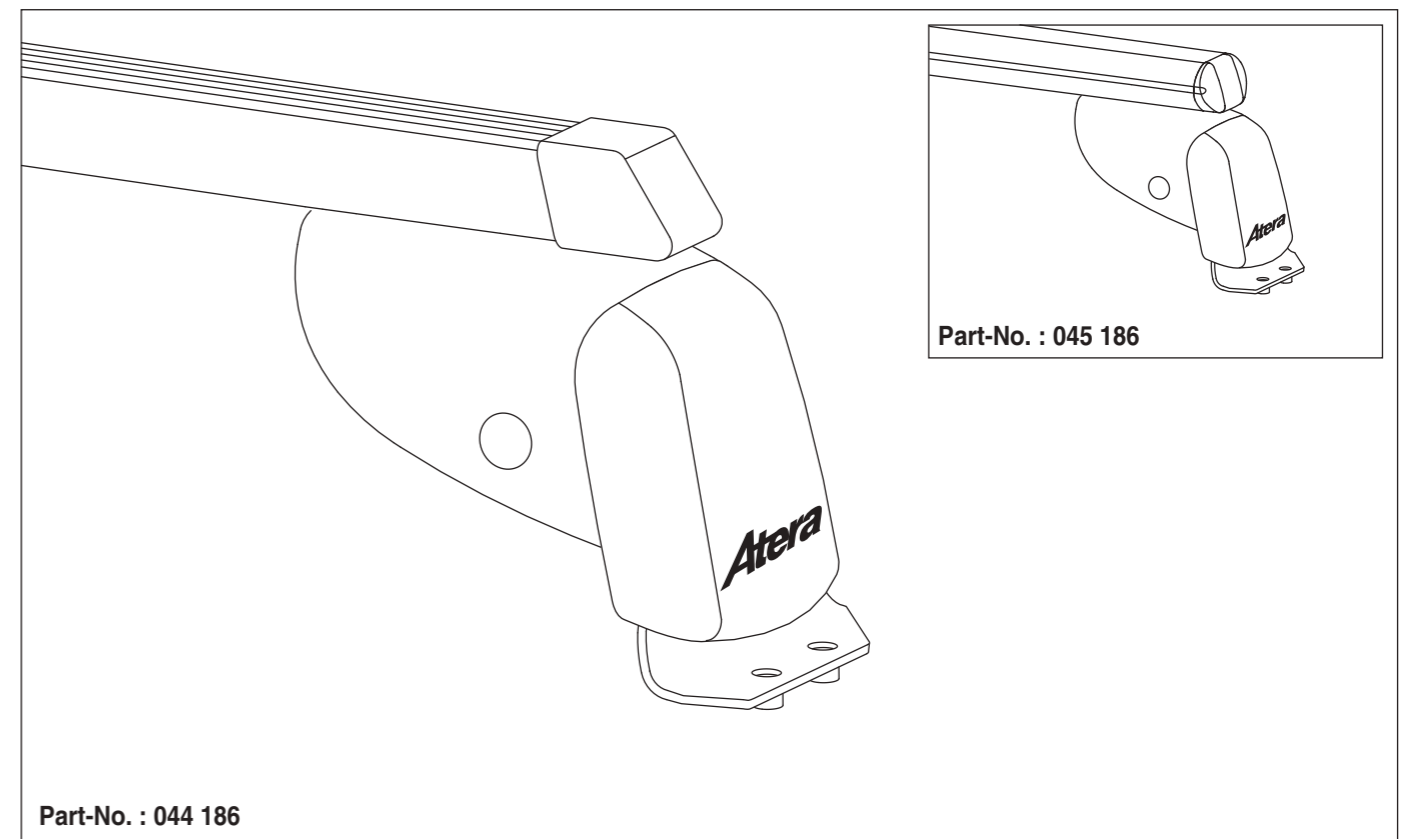

Impreza 03/2013 – 01/2018

Impreza 01/2018 –

Part-No. : 044 186

Part-No. : 045 186

nur bei / only for Part-No.: 045 186

044 186 (Stahl) (Steel)		4,5 kg
045 186 (Alu- minium)		4,0 kg

Atera
Atera GmbH
Im Herrach 1
D-88299 Leutkirch
Internet: www.atera.de