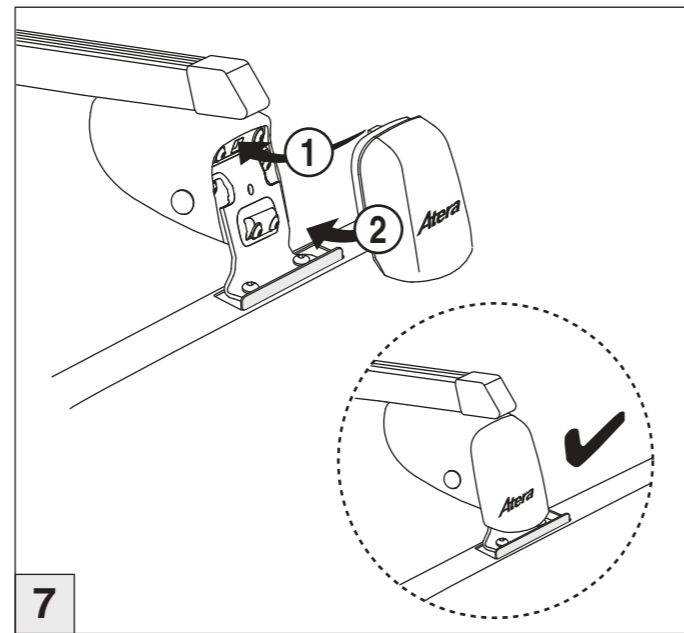

Impreza 03/2013 – 01/2018

Impreza 01/2018 –

Part-No. : 044 186

Part-No. : 045 186

nur bei / only for Part-No.: 045 186

044 186 (Stahl) (Steel)		4,5 kg
045 186 (Alu- minium)		4,0 kg

Atera
Atera GmbH
Im Herrach 1
D-88299 Leutkirch
Internet: www.atera.de