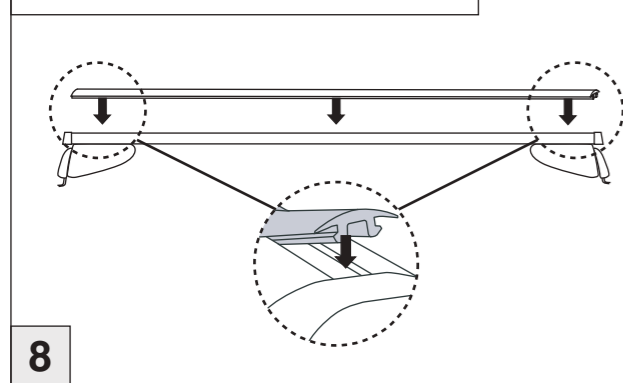

Impreza 03/2013 – 01/2018

Impreza 01/2018 –

Part-No. : 044 186

Part-No. : 045 186

nur bei / only for Part-No.: 045 186

044 186 (Stahl) (Steel)		4,5 kg
045 186 (Alu- minium)		4,0 kg

Atera
Atera GmbH
Im Herrach 1
D-88299 Leutkirch
Internet: www.atera.de