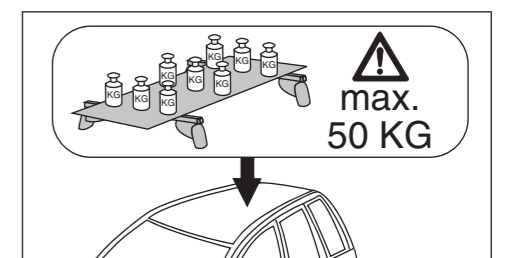

Atera
Atera GmbH
Im Herrach 1
D-88299 Leutkirch
Internet: www.atera.de