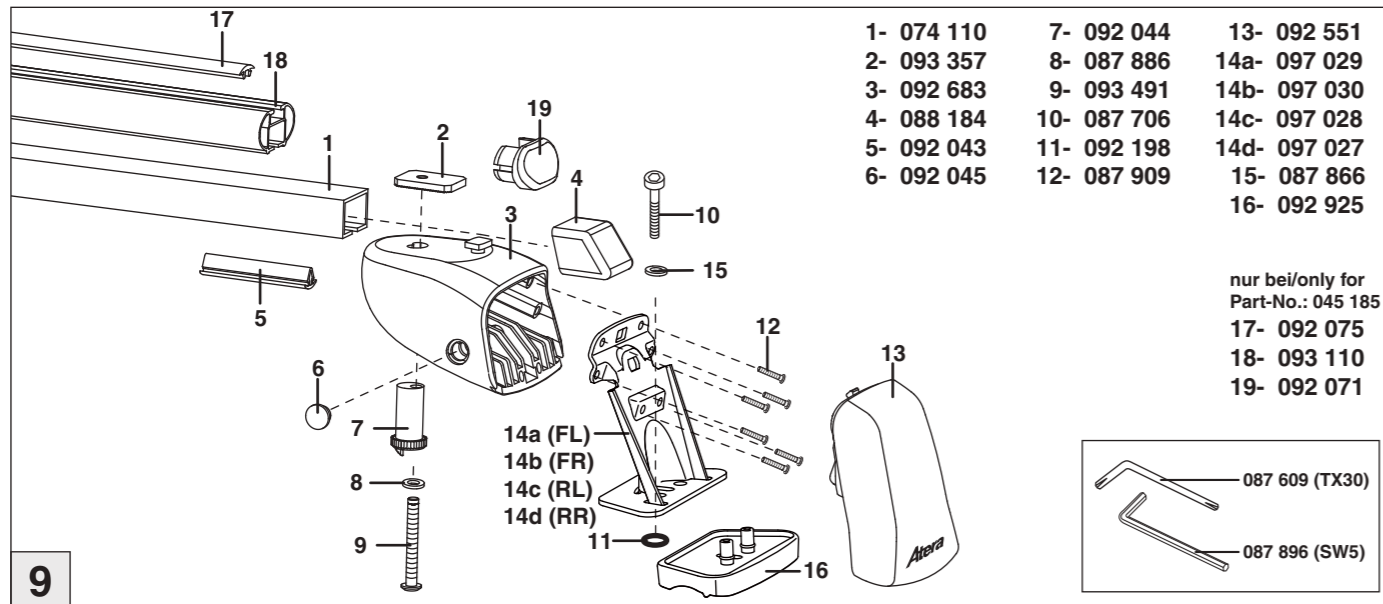

# Atera SIGNO

Mazda  
CX5 04/2012 – 05/2017

6

7

nur bei / only for Part-No.: 045 185

8

9

# Atera SIGNO

Mazda  
CX5 04/2012 – 05/2017

Part-No. : 044 185  
Part-No. : 045 185

Part-No. : 044 185

**Atera**  
Atera GmbH  
Im Herrach 1  
D-88299 Leutkirch  
Internet: www.atera.de