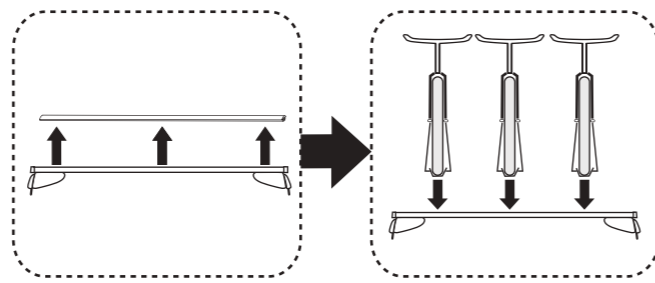

Atera SIGNO

Mazda
CX5 04/2012 – 05/2017

6

7

nur bei / only for Part-No.: 045 185

8

9

Atera SIGNO

Mazda
CX5 04/2012 – 05/2017

Part-No. : 044 185
Part-No. : 045 185

Part-No. : 044 185

Atera
Atera GmbH
Im Herrach 1
D-88299 Leutkirch
Internet: www.atera.de