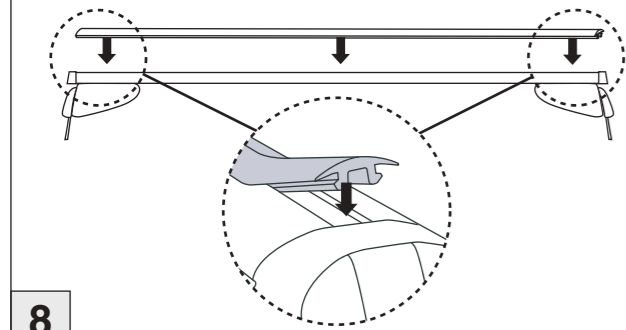

Atera SIGNO

Mazda
CX5 04/2012 – 05/2017

6

7

nur bei / only for Part-No.: 045 185

8

9

Atera SIGNO

Mazda
CX5 04/2012 – 05/2017

Part-No. : 044 185
Part-No. : 045 185

Part-No. : 044 185

Atera
Atera GmbH
Im Herrach 1
D-88299 Leutkirch
Internet: www.atera.de