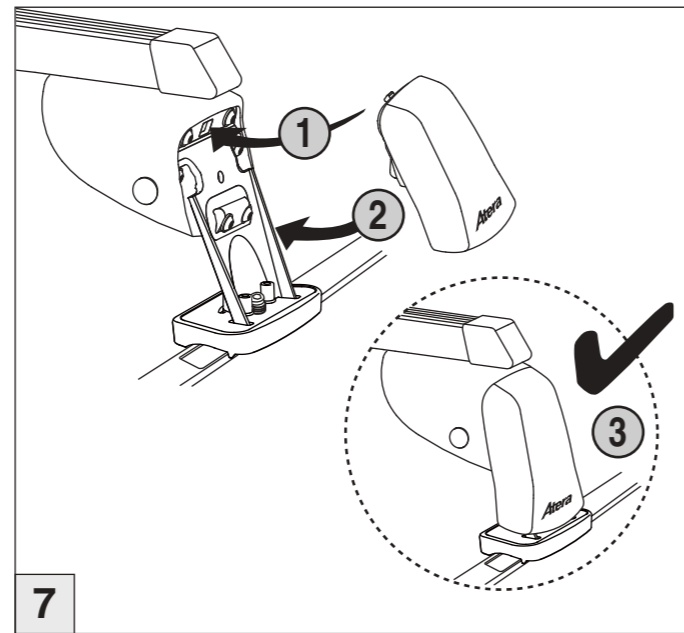

# Atera SIGNO

Mazda  
CX5 04/2012 – 05/2017

6

7

nur bei / only for Part-No.: 045 185

8

9