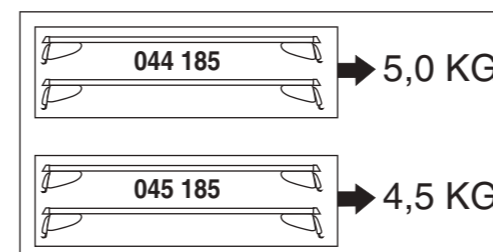

# Atera SIGNO

Mazda  
CX5 04/2012 – 05/2017

Part-No. : 044 185  
Part-No. : 045 185

Part-No. : 044 185

**Atera**  
Atera GmbH  
Im Herrach 1  
D-88299 Leutkirch  
Internet: www.atera.de