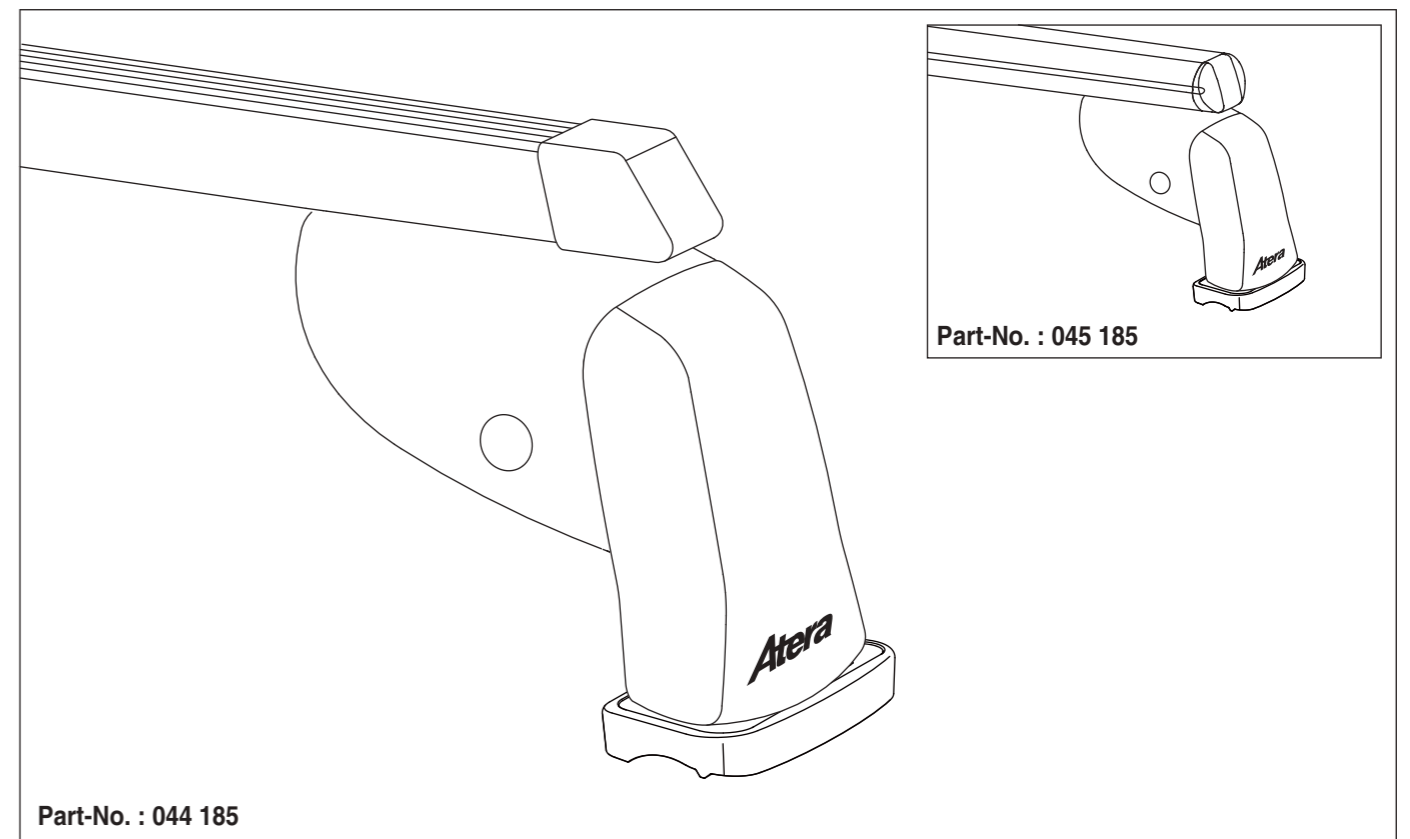

Atera SIGNO

Mazda
CX5 04/2012 – 05/2017

Part-No. : 044 185
Part-No. : 045 185

Part-No. : 044 185