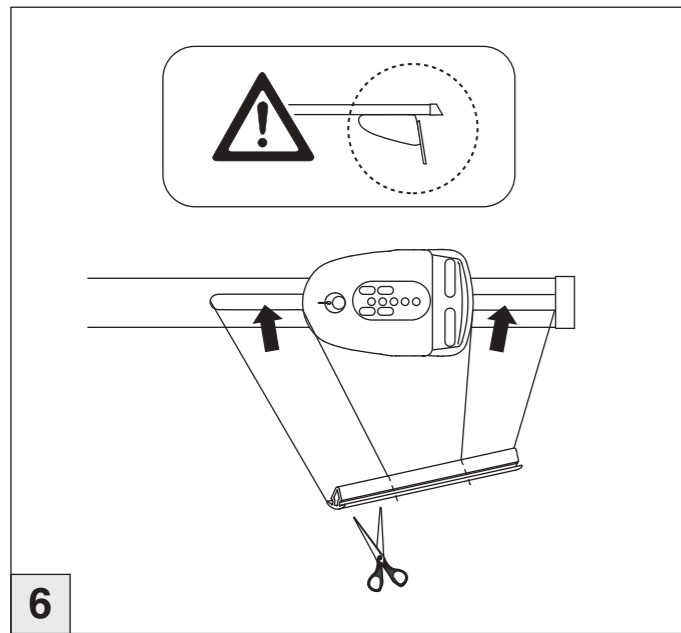

# Atera SIGNO

Mazda  
CX5 04/2012 – 05/2017

6

7

nur bei / only for Part-No.: 045 185

8

9