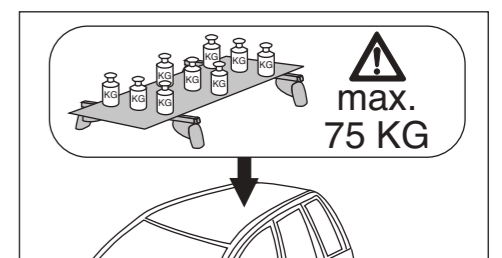

Atera
MADE IN GERMANY

Atera GmbH
Im Herrach 1
D-88299 Leutkirch
Internet: www.atera.de