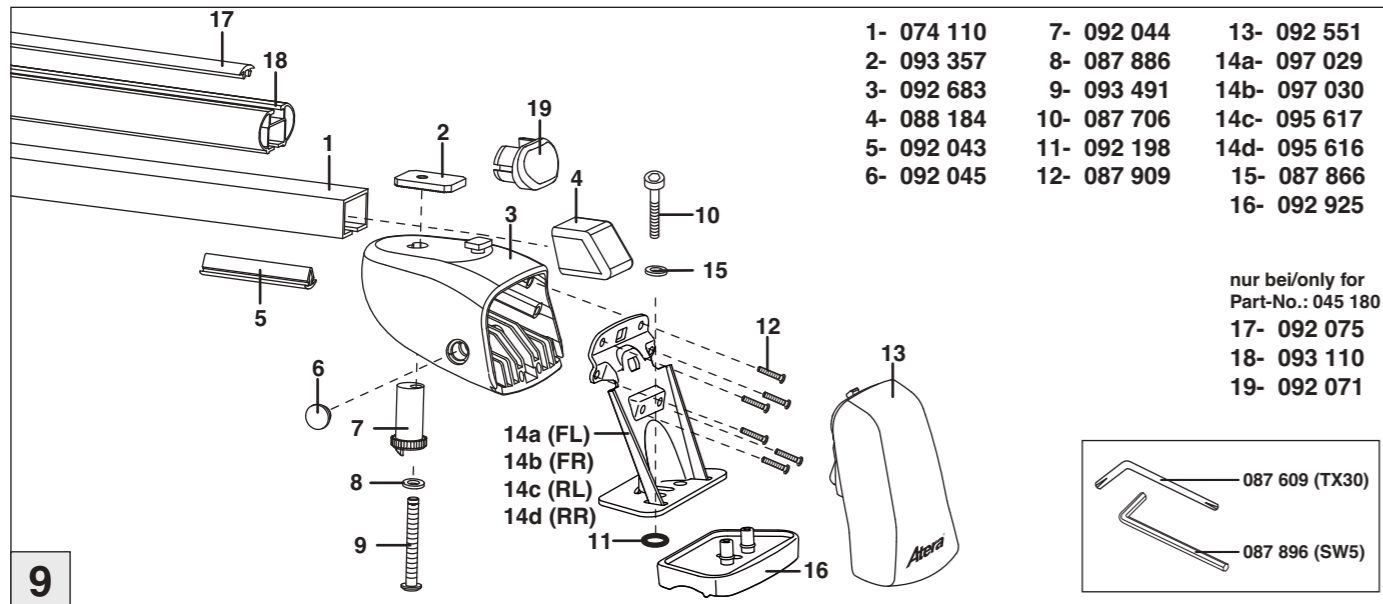

Atera SIGNO

Mazda 3 2003-10/2013
(4+5-türig/doors/portes)

6

7

nur bei / only for Part-No.: 045 180

8

9

Atera SIGNO

Mazda
3 2003 - 10/2013
(4+5-türig/doors/portes)

Part-No. : 044 180
Part-No. : 045 180

Part-No. : 044 180

Part-No. : 045 180

Atera
MADE IN GERMANY

Atera GmbH
Im Herrach 1
D-88299 Leutkirch
Internet: www.atera.de

Atera SIGNO

Mazda 3 2003-10/2013
(4+5-türig/doors/portes)

Atera SIGNO

Mazda 3 2003-10/2013
(4+5-türig/doors/portes)

INFO