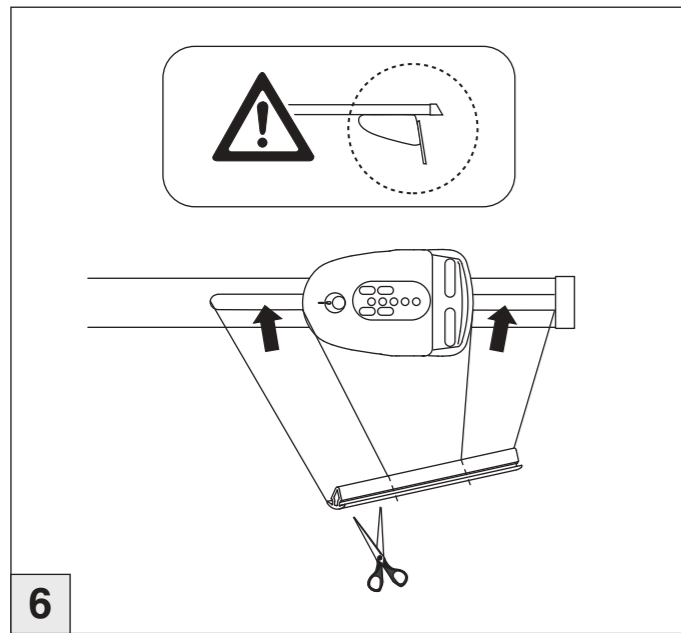

Atera SIGNO

Mazda 3 2003-10/2013
(4+5-türig/doors/portes)

6

7

nur bei / only for Part-No.: 045 180

8

9

Atera SIGNO