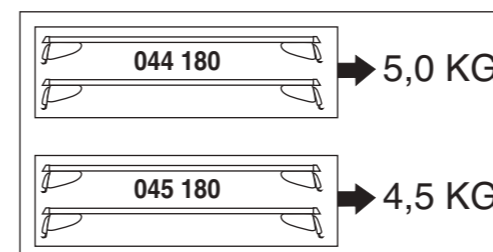

Atera SIGNO

Mazda 3 2003-10/2013
(4+5-türig/doors/portes)

6

7

nur bei / only for Part-No.: 045 180

8

9

Atera SIGNO

Mazda
3 2003 - 10/2013
(4+5-türig/doors/portes)

Part-No. : 044 180
Part-No. : 045 180

Part-No. : 044 180

Part-No. : 045 180

Atera
MADE IN GERMANY

Atera GmbH
Im Herrach 1
D-88299 Leutkirch
Internet: www.atera.de