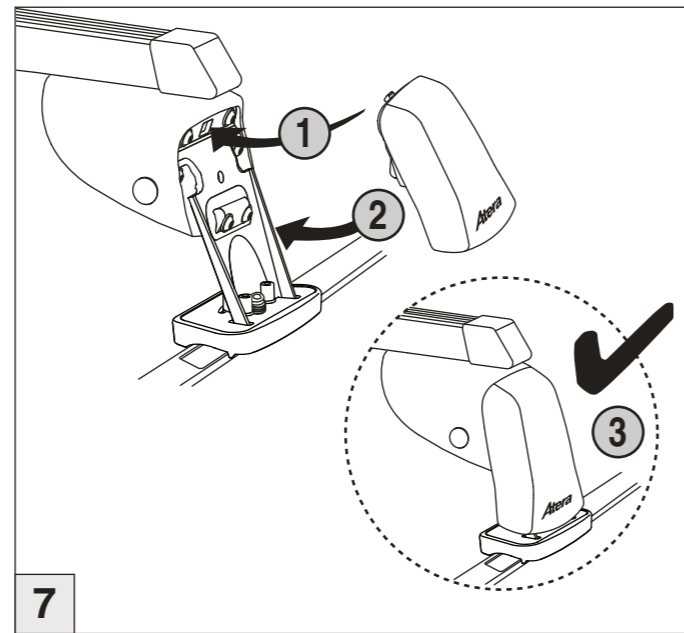

Atera SIGNO

Mazda 3 2003-10/2013
(4+5-türig/doors/portes)

6

7

nur bei / only for Part-No.: 045 180

8

9

Atera SIGNO