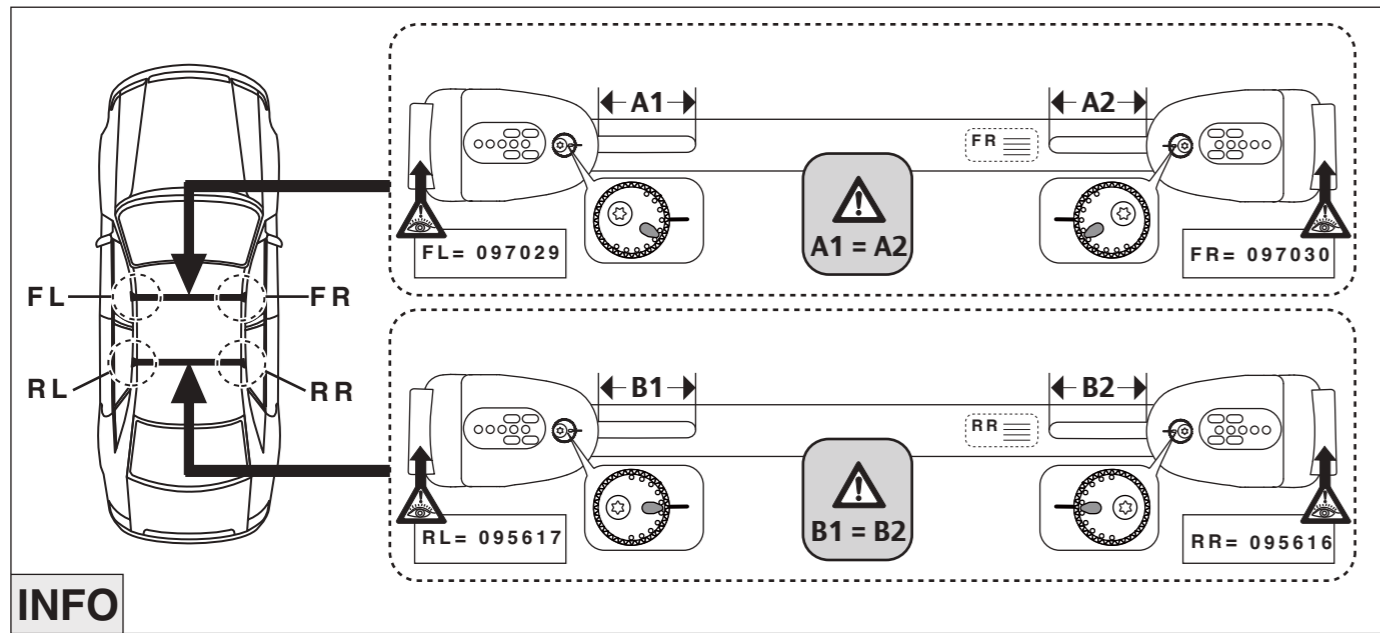

Mazda
3 2003 - 10/2013
(4+5-türig/doors/portes)

Part-No. : 044 180
Part-No. : 045 180

Part-No. : 044 180

Part-No. : 045 180

Atera
MADE IN GERMANY

Atera GmbH
Im Herrach 1
D-88299 Leutkirch
Internet: www.atera.de

Atera SIGNO

Mazda 3 2003-10/2013
(4+5-türig/doors/portes)

Atera SIGNO

Mazda 3 2003-10/2013
(4+5-türig/doors/portes)

INFO