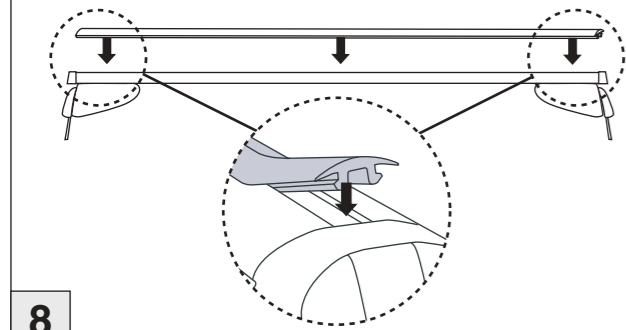

Atera SIGNO

Mazda 3 2003-10/2013
(4+5-türig/doors/portes)

6

7

nur bei / only for Part-No.: 045 180

8

9

Atera SIGNO