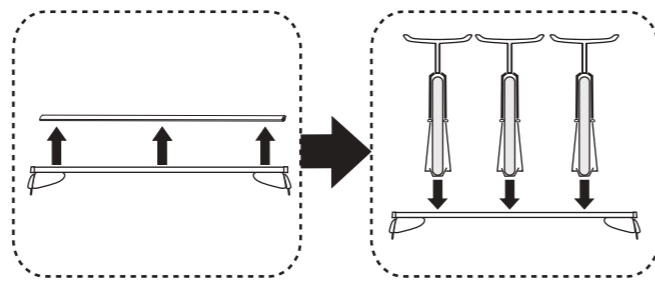

Atera SIGNO

Mazda 3 2003-10/2013
(4+5-türig/doors/portes)

6

7

nur bei / only for Part-No.: 045 180

8

9

Atera SIGNO