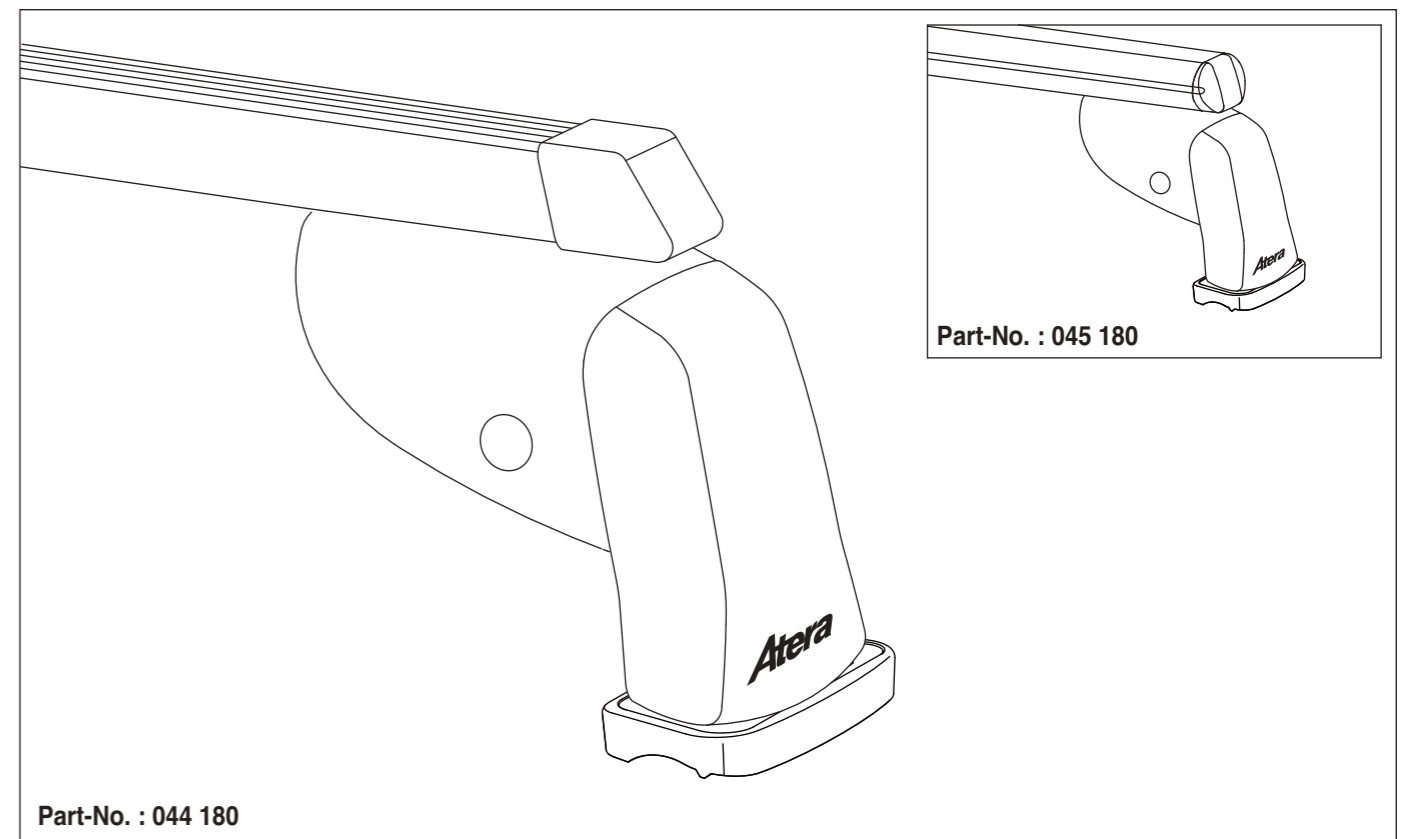

Atera SIGNO

Mazda 3 2003-10/2013
(4+5-türig/doors/portes)

6

7

nur bei / only for Part-No.: 045 180

8

9

Atera SIGNO

Mazda
3 2003 - 10/2013
(4+5-türig/doors/portes)

Part-No. : 044 180
Part-No. : 045 180

Part-No. : 044 180

Part-No. : 045 180

Atera
MADE IN GERMANY

Atera GmbH
Im Herrach 1
D-88299 Leutkirch
Internet: www.atera.de