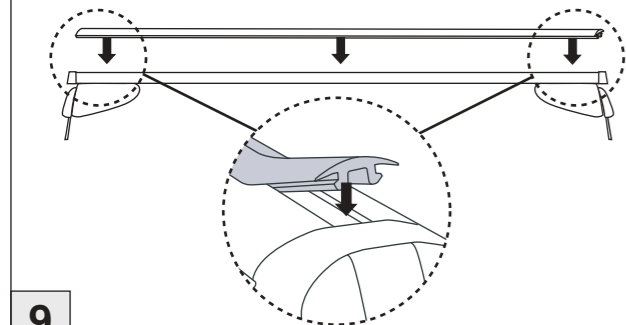

Atera SIGNO

Opel Combo 01/2012–09/2018
(ohne Reling/without rail)

Fiat Doblo 02/2010–
(ohne Reling/without rail)

7

8

nur bei / only for Part-No.: 045 177

9

10

Atera SIGNO

Fiat

Doblo 02/2010–
(ohne Reling/without rail)

Opel

Combo 01/2012–09/2018
(ohne Reling/without rail)

Part-No. : 044 177

Part-No. : 045 177

Part-No. : 044 177

Atera
MADE IN GERMANY

Atera GmbH
Im Herrach 1
D-88299 Leutkirch
Internet: www.atera.de