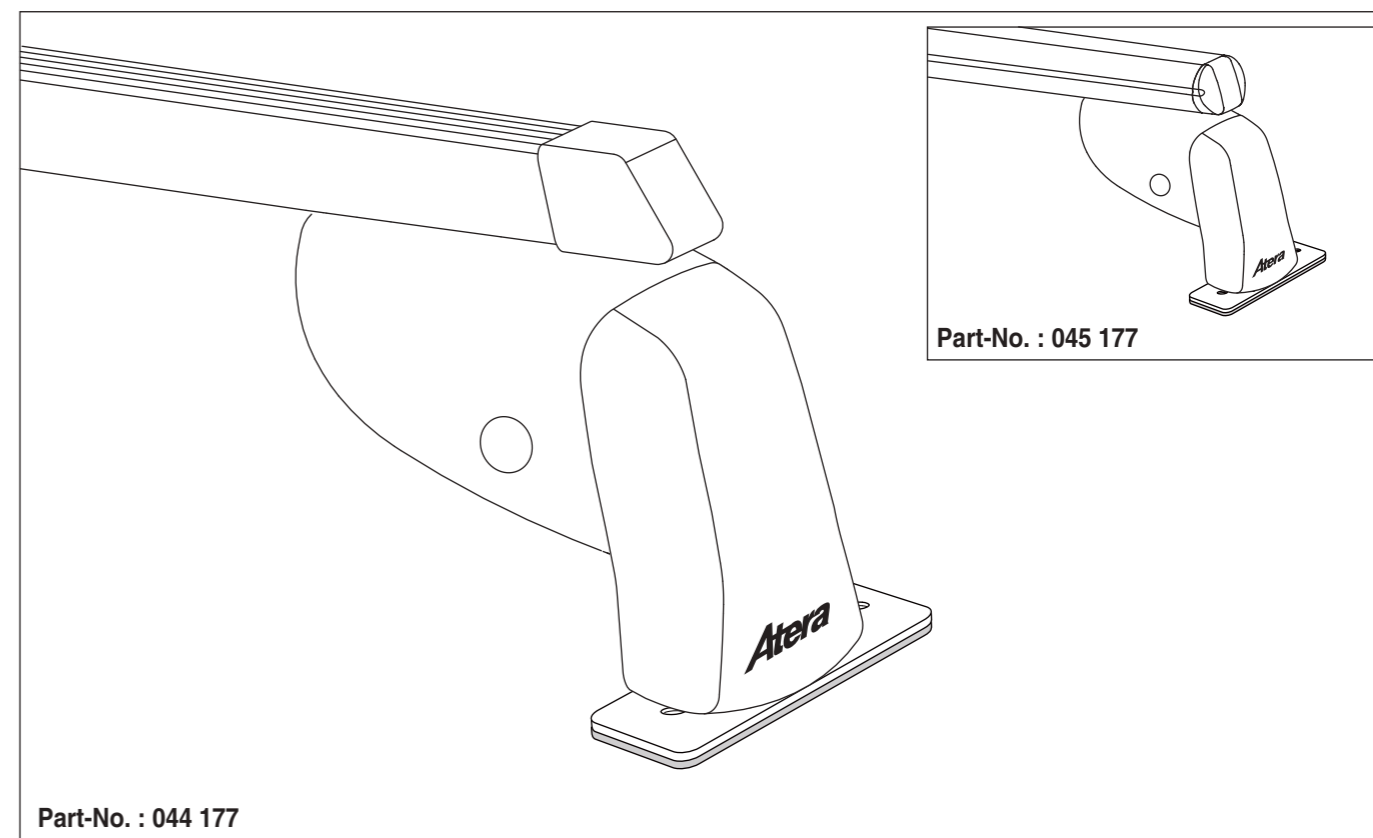

Atera SIGNO

Fiat

Doblo 02/2010–
(ohne Reling/without rail)

Opel

Combo 01/2012–09/2018
(ohne Reling/without rail)

Part-No. : 044 177

Part-No. : 045 177

Part-No. : 044 177