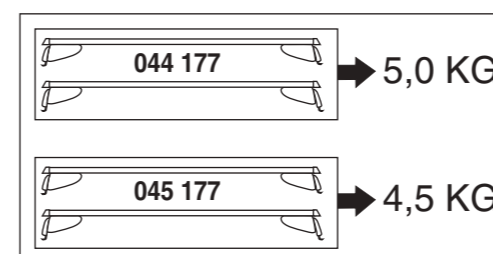

Atera SIGNO

Fiat

Doblo 02/2010–
(ohne Reling/without rail)

Opel

Combo 01/2012–09/2018
(ohne Reling/without rail)

Part-No. : 044 177

Part-No. : 045 177

Part-No. : 044 177