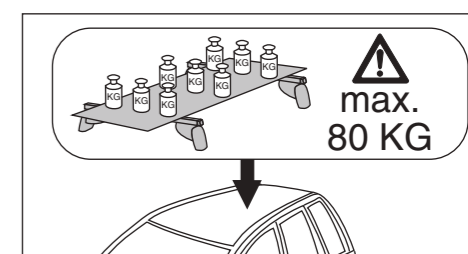

Atera SIGNO

Fiat

Doblo 02/2010–
(ohne Reling/without rail)

Opel

Combo 01/2012–09/2018
(ohne Reling/without rail)

Part-No. : 044 177

Part-No. : 045 177

Part-No. : 044 177