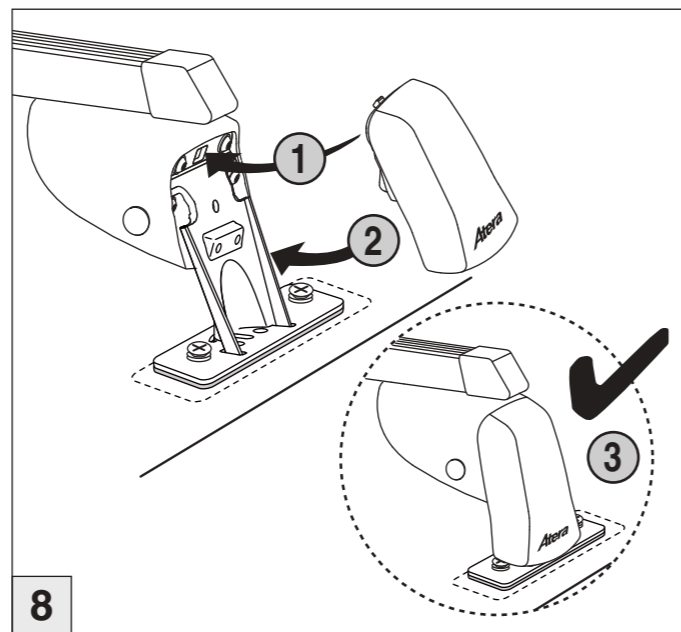

8

nur bei / only for Part-No.: 045 177