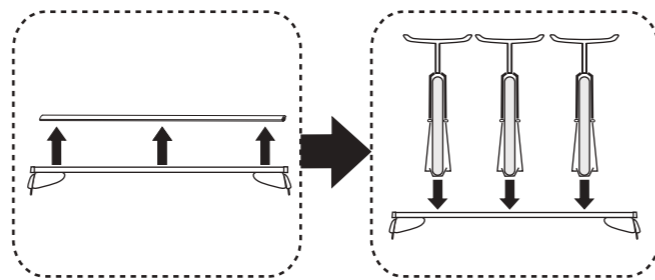

Atera SIGNO

Opel Combo 01/2012–09/2018
(ohne Reling/without rail)

Fiat Doblo 02/2010–
(ohne Reling/without rail)

7

8

nur bei / only for Part-No.: 045 177

9

10

Atera SIGNO

Fiat

Doblo 02/2010–
(ohne Reling/without rail)

Opel

Combo 01/2012–09/2018
(ohne Reling/without rail)

Part-No. : 044 177

Part-No. : 045 177

Part-No. : 044 177