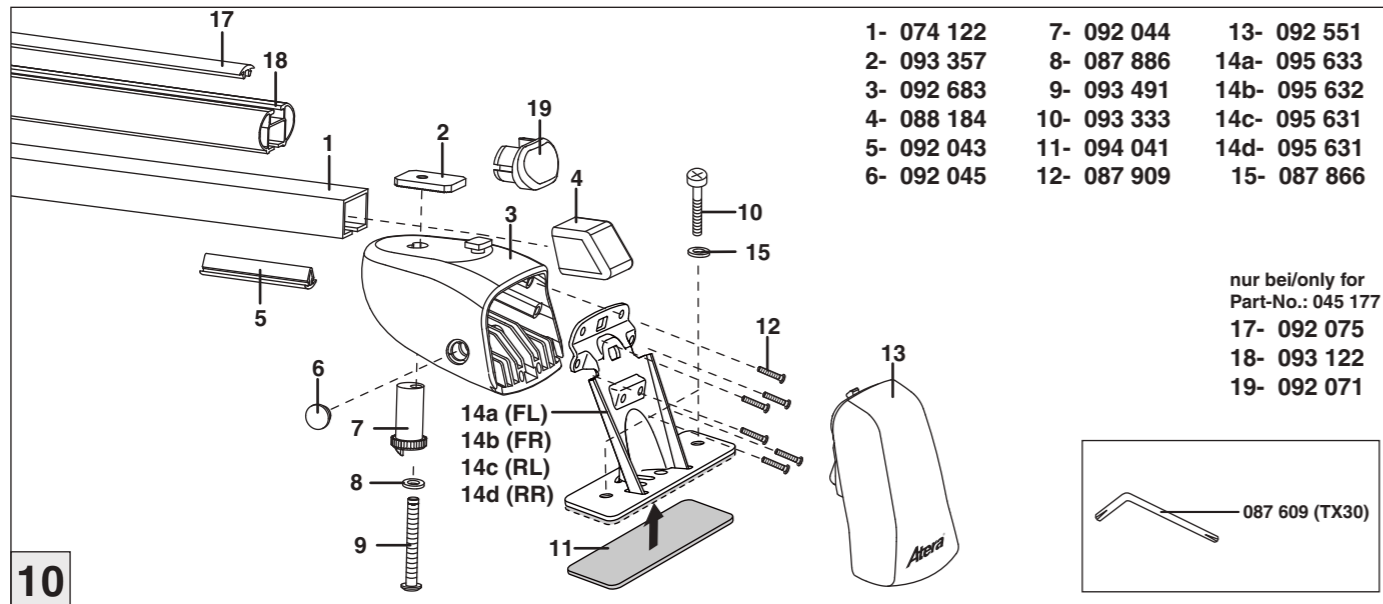

Atera SIGNO

Opel Combo 01/2012–09/2018
(ohne Reling/without rail)

Fiat Doblo 02/2010–
(ohne Reling/without rail)

7

8

nur bei / only for Part-No.: 045 177

9

10

Atera SIGNO

Fiat

Doblo 02/2010–
(ohne Reling/without rail)

Opel

Combo 01/2012–09/2018
(ohne Reling/without rail)

Part-No. : 044 177

Part-No. : 045 177

Part-No. : 044 177