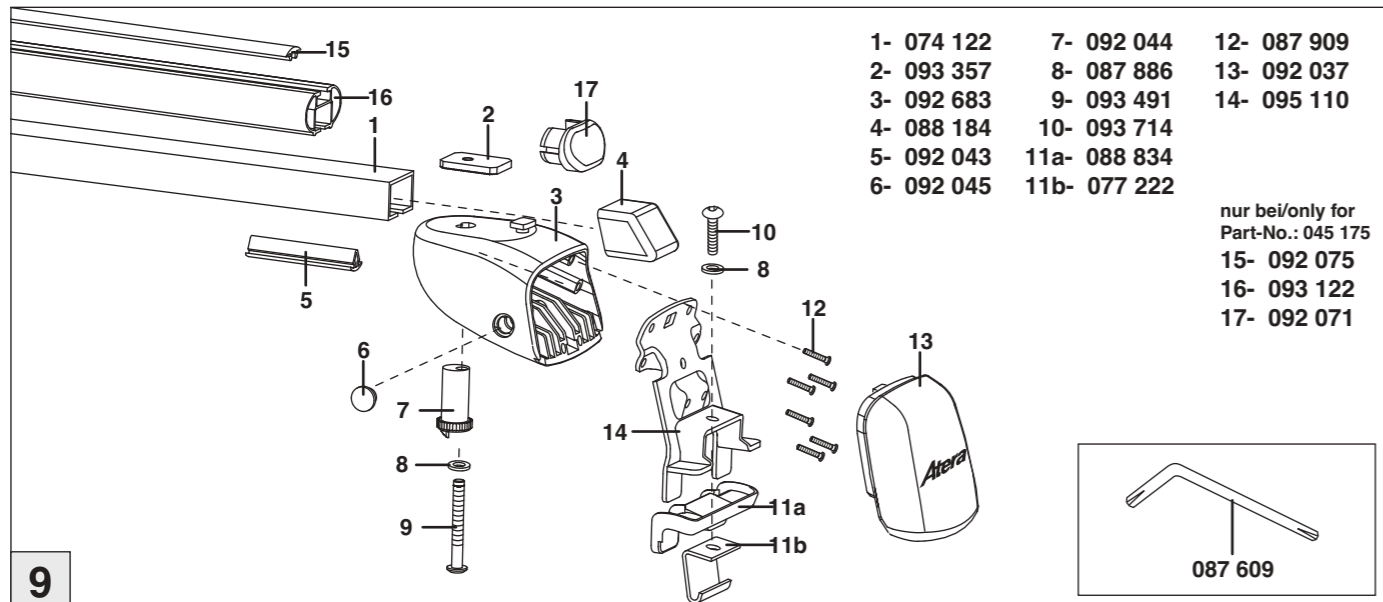

# Atera SIGNO

Ford Galaxy 06/2010–10/2015

Ford Tourneo Connect 02/2014–  
Ford Grand Tourneo Connect 02/2014–

7

nur bei / only for Part-No.: 045 175

8

9

# Atera SIGNO

Ford Galaxy 06/2010–10/2015  
Tourneo Connect 02/2014–  
Grand Tourneo Connect 02/2014–

Part-No. : 044 175  
Part-No. : 045 175

**Atera**  
MADE IN GERMANY  
Atera GmbH  
Im Herrach 1  
D-88299 Leutkirch  
Internet: www.atera.de