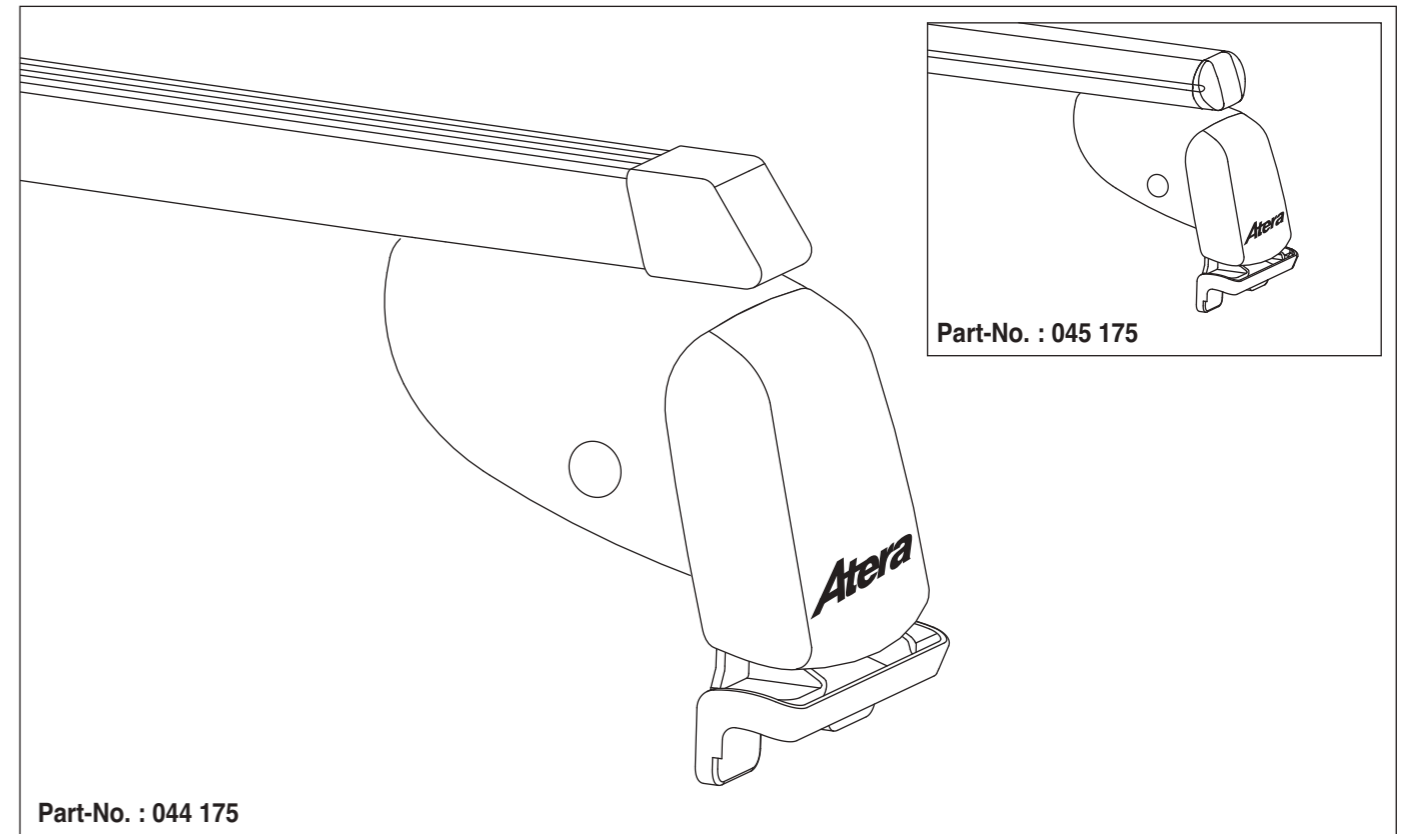

# Atera SIGNO

Ford Galaxy 06/2010–10/2015  
Tourneo Connect 02/2014–  
Grand Tourneo Connect 02/2014–

Part-No. : 044 175  
Part-No. : 045 175

**Atera**  
MADE IN GERMANY  
Atera GmbH  
Im Herrach 1  
D-88299 Leutkirch  
Internet: www.atera.de