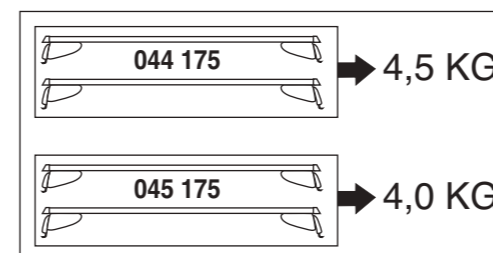

# Atera SIGNO

Ford Galaxy 06/2010–10/2015  
Tourneo Connect 02/2014–  
Grand Tourneo Connect 02/2014–

Part-No. : 044 175  
Part-No. : 045 175

**Atera**  
MADE IN GERMANY  
Atera GmbH  
Im Herrach 1  
D-88299 Leutkirch  
Internet: www.atera.de