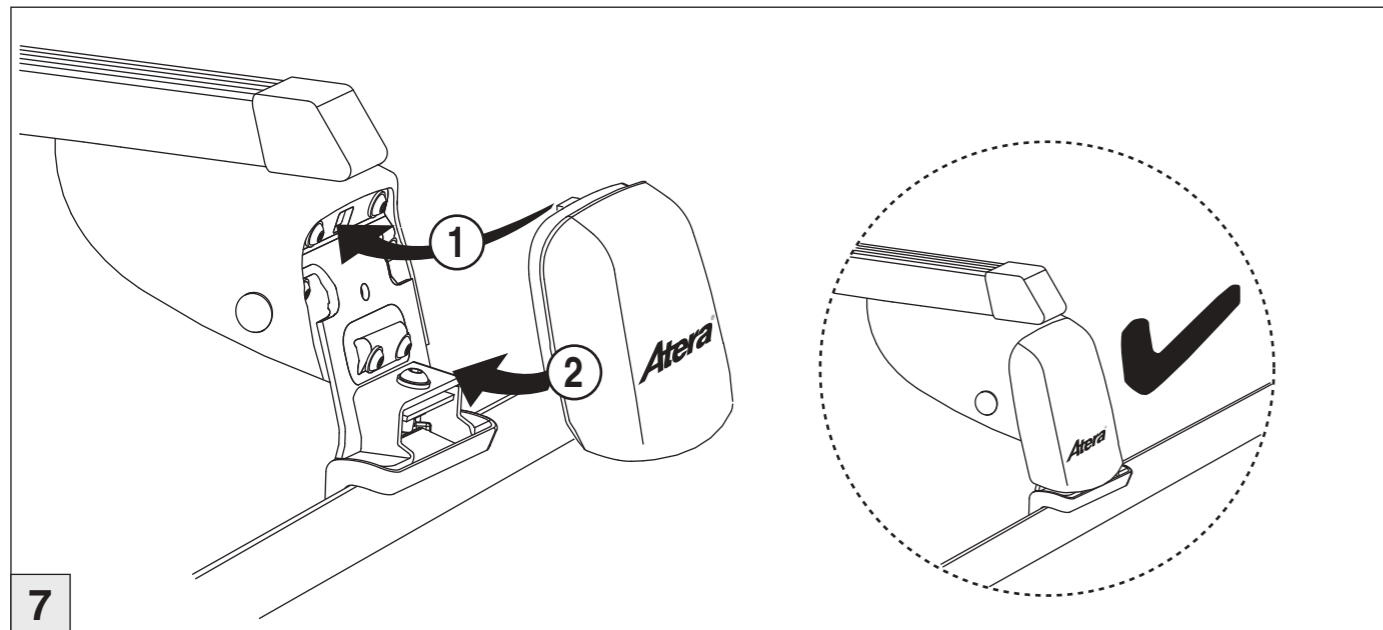

# Atera SIGNO

Ford Galaxy 06/2010–10/2015

Ford Tourneo Connect 02/2014–  
Ford Grand Tourneo Connect 02/2014–

7

nur bei / only for Part-No.: 045 175

8

9