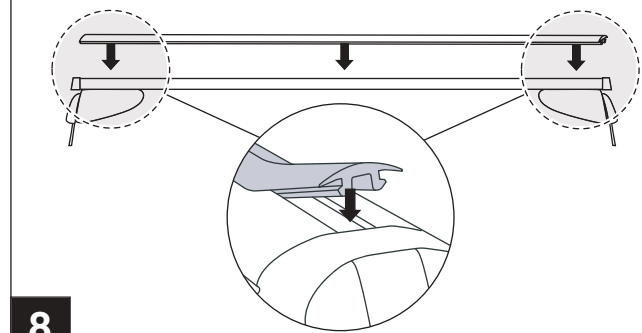

Atera SIGNO

BMW
5-er Limousine (F10) 03/2010–02/2017

6

7

nur bei / only for Part-No.: 045 173

8

9

Atera SIGNO

BMW
5-er Limousine (F10) 03/2010 – 02/2017

Part-No. : 044 173
Part-No. : 045 173

Atera SIGNO

BMW
5-er Limousine (F10) 03/2010–02/2017

Atera SIGNO

BMW
5-er Limousine (F10) 03/2010–02/2017

INFO