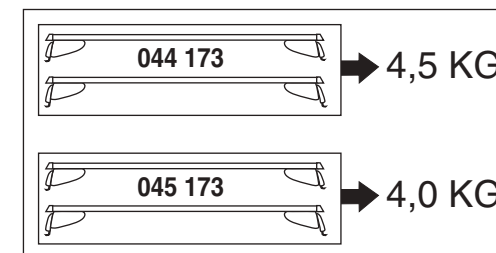

Atera SIGNO

BMW
5-er Limousine (F10) 03/2010–02/2017

6

7

nur bei / only for Part-No.: 045 173

8

9

Atera SIGNO

BMW
5-er Limousine (F10) 03/2010 – 02/2017

Part-No. : 044 173
Part-No. : 045 173

Atera SIGNO

BMW
5-er Limousine (F10) 03/2010–02/2017

Atera SIGNO

BMW
5-er Limousine (F10) 03/2010–02/2017

INFO