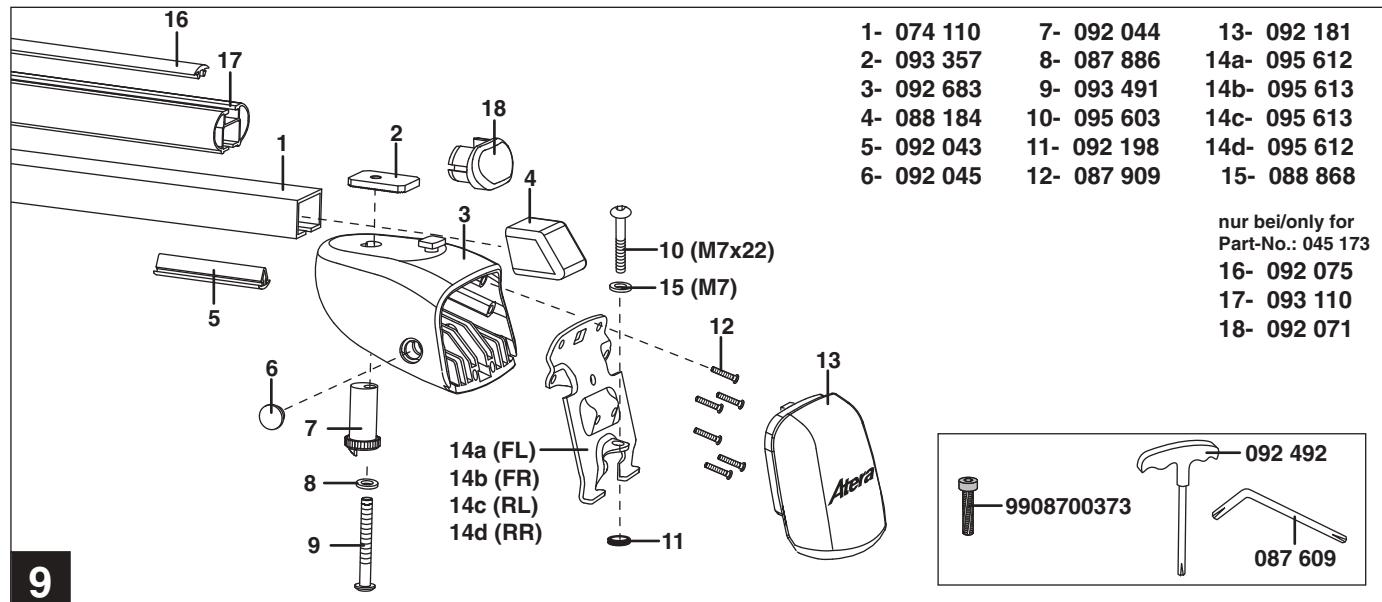

Atera SIGNO

BMW
5-er Limousine (F10) 03/2010–02/2017

6

7

nur bei / only for Part-No.: 045 173

8

9

Atera SIGNO

BMW
5-er Limousine (F10) 03/2010 – 02/2017

Part-No. : 044 173
Part-No. : 045 173

Atera SIGNO

BMW
5-er Limousine (F10) 03/2010–02/2017

Atera SIGNO

BMW
5-er Limousine (F10) 03/2010–02/2017

INFO