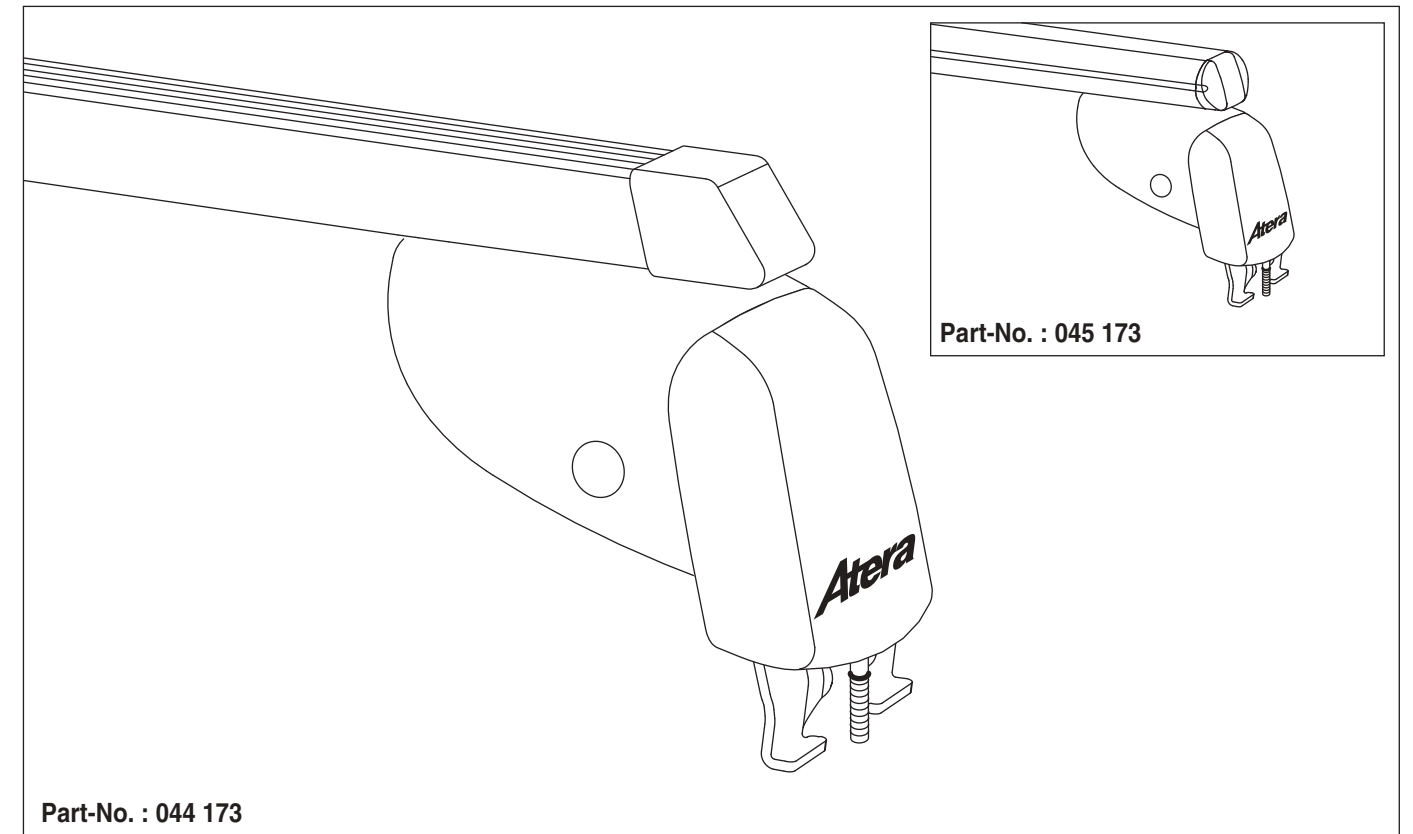

Atera SIGNO

BMW
5-er Limousine (F10) 03/2010–02/2017

6

7

nur bei / only for Part-No.: 045 173

8

9

Atera SIGNO

BMW
5-er Limousine (F10) 03/2010 – 02/2017

Part-No. : 044 173
Part-No. : 045 173

Atera SIGNO

BMW
5-er Limousine (F10) 03/2010–02/2017

Atera SIGNO

BMW
5-er Limousine (F10) 03/2010–02/2017

INFO