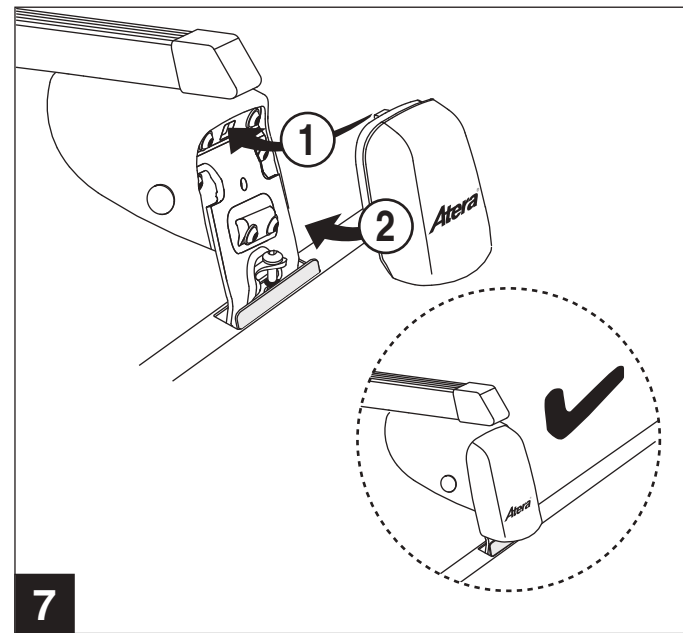

Atera SIGNO

BMW
5-er Limousine (F10) 03/2010–02/2017

6

7

nur bei / only for Part-No.: 045 173

8

9

Atera SIGNO

BMW
5-er Limousine (F10) 03/2010 – 02/2017

Part-No. : 044 173
Part-No. : 045 173

Atera SIGNO

BMW
5-er Limousine (F10) 03/2010–02/2017

Atera SIGNO

BMW
5-er Limousine (F10) 03/2010–02/2017

INFO