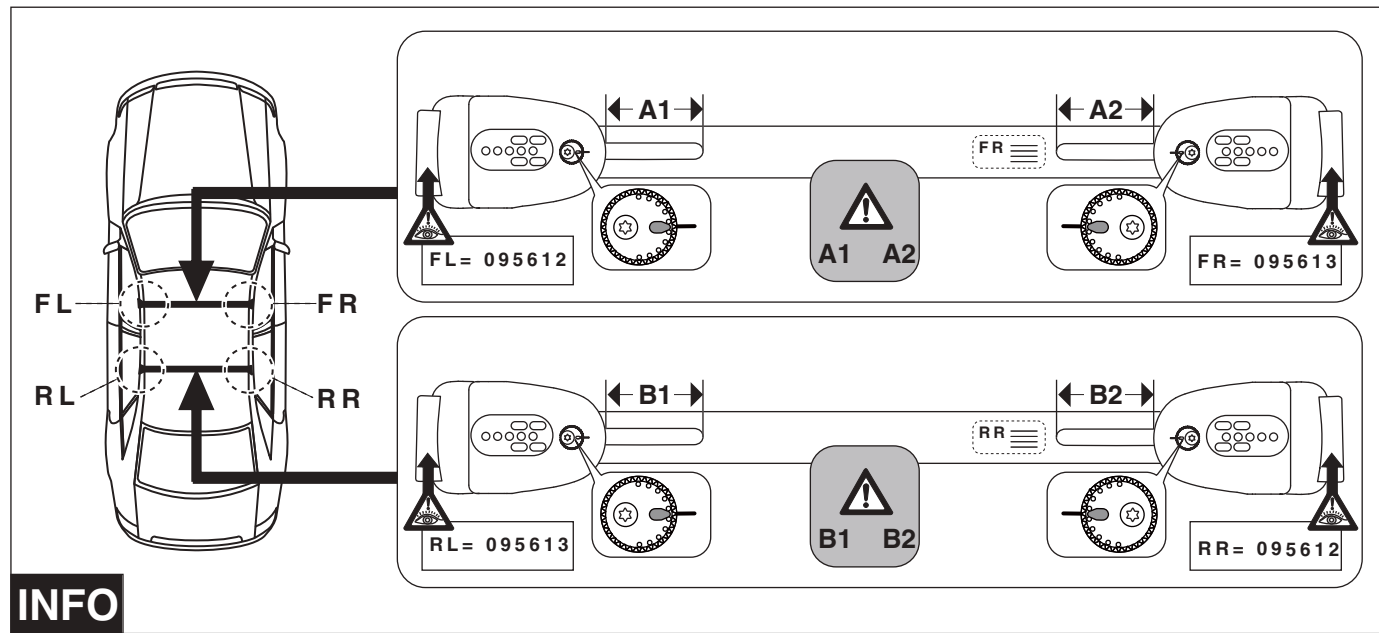

Atera SIGNO

BMW
5-er Limousine (F10) 03/2010–02/2017

6

7

nur bei / only for Part-No.: 045 173

8

9

Atera SIGNO

BMW
5-er Limousine (F10) 03/2010 – 02/2017

Part-No. : 044 173
Part-No. : 045 173

Atera SIGNO

BMW
5-er Limousine (F10) 03/2010–02/2017

Atera SIGNO

BMW
5-er Limousine (F10) 03/2010–02/2017

INFO