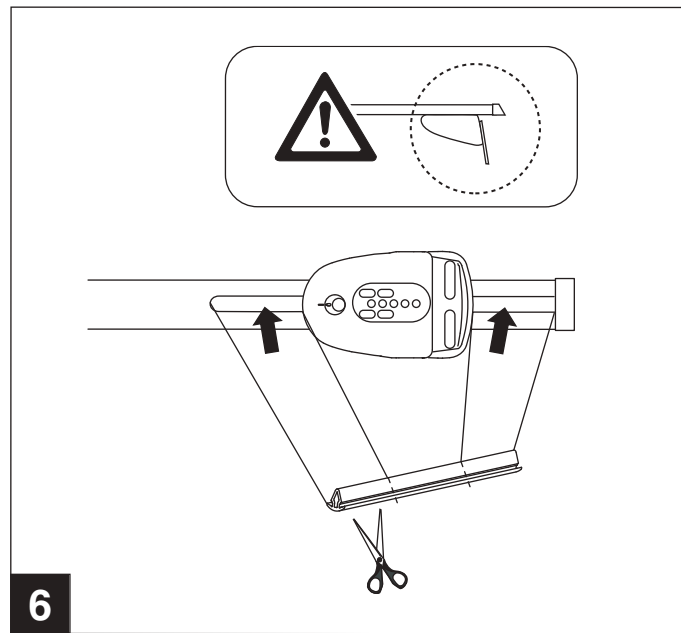

Atera SIGNO

BMW
5-er Limousine (F10) 03/2010–02/2017

6

7

nur bei / only for Part-No.: 045 173

8

9

Atera SIGNO

BMW
5-er Limousine (F10) 03/2010 – 02/2017

Part-No. : 044 173
Part-No. : 045 173

Atera SIGNO

BMW
5-er Limousine (F10) 03/2010–02/2017

Atera SIGNO

BMW
5-er Limousine (F10) 03/2010–02/2017

INFO