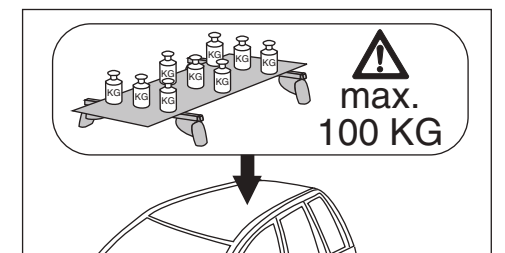

Atera SIGNO

BMW
5-er Limousine (F10) 03/2010 – 02/2017

Part-No. : 044 173
Part-No. : 045 173