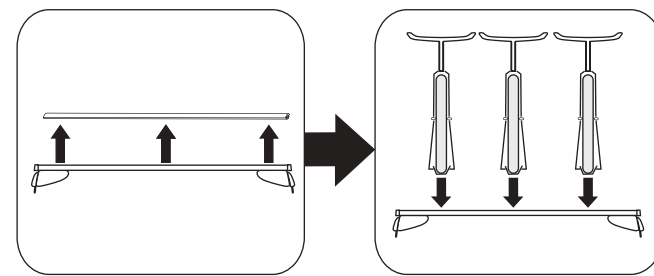

Atera SIGNO

BMW
5-er Limousine (F10) 03/2010–02/2017

6

7

nur bei / only for Part-No.: 045 173

8

9

Atera SIGNO

BMW
5-er Limousine (F10) 03/2010 – 02/2017

Part-No. : 044 173
Part-No. : 045 173

Atera SIGNO

BMW
5-er Limousine (F10) 03/2010–02/2017

Atera SIGNO

BMW
5-er Limousine (F10) 03/2010–02/2017

INFO