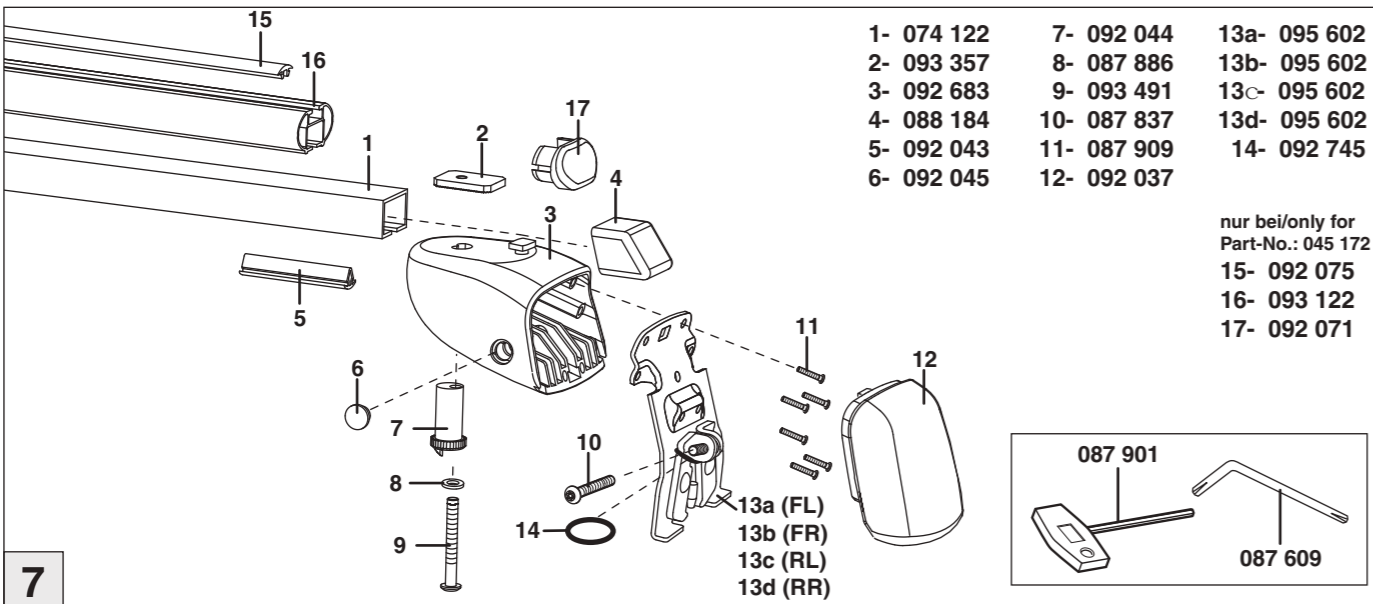

# Atera® SIGNO

Peugeot  
5008 11/2009 – 05/2017

5

nur bei / only for Part-No.: 045 172

6

7

**Atera**  
MADE IN GERMANY

Atera GmbH  
Im Herrach 1  
D-88299 Leutkirch  
Internet: www.atera.de

# Atera® SIGNO

Peugeot

5008 11/2009 – 05/2017  
(ohne Aluminium-Dachleiste / without aluminium roof ledge)

Part-No. : 044 172  
Part-No. : 045 172

Part-No. : 044 172