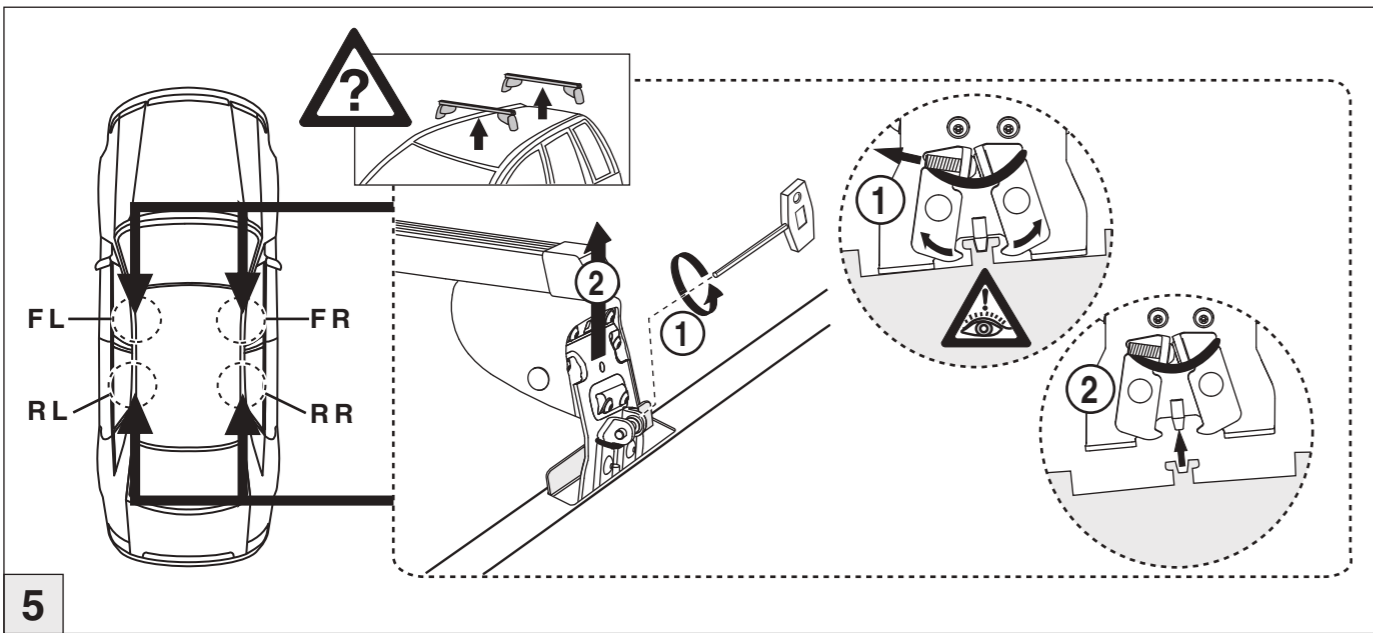

# Atera® SIGNO

Peugeot  
5008 11/2009 – 05/2017

5

nur bei / only for Part-No.: 045 172

6

7

**Atera**  
MADE IN GERMANY

Atera GmbH  
Im Herrach 1  
D-88299 Leutkirch  
Internet: www.atera.de

# Atera® SIGNO

Peugeot

5008 11/2009 – 05/2017  
(ohne Aluminium-Dachleiste / without aluminium roof ledge)

Part-No. : 044 172  
Part-No. : 045 172

Part-No. : 044 172