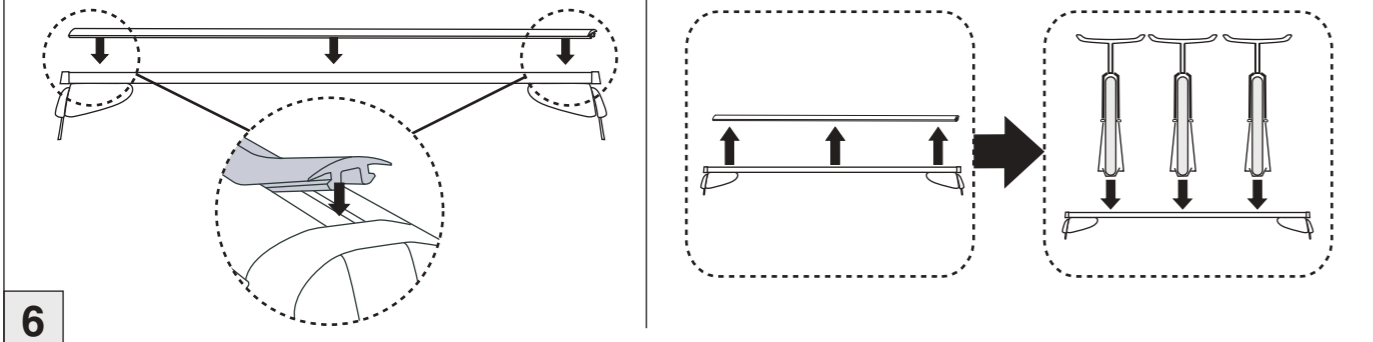

# Atera® SIGNO

Peugeot  
5008 11/2009 – 05/2017

5

nur bei / only for Part-No.: 045 172

6

7

**Atera**  
MADE IN GERMANY

Atera GmbH  
Im Herrach 1  
D-88299 Leutkirch  
Internet: www.atera.de

# Atera® SIGNO

Peugeot

5008 11/2009 – 05/2017  
(ohne Aluminium-Dachleiste / without aluminium roof ledge)

Part-No. : 044 172  
Part-No. : 045 172

Part-No. : 044 172