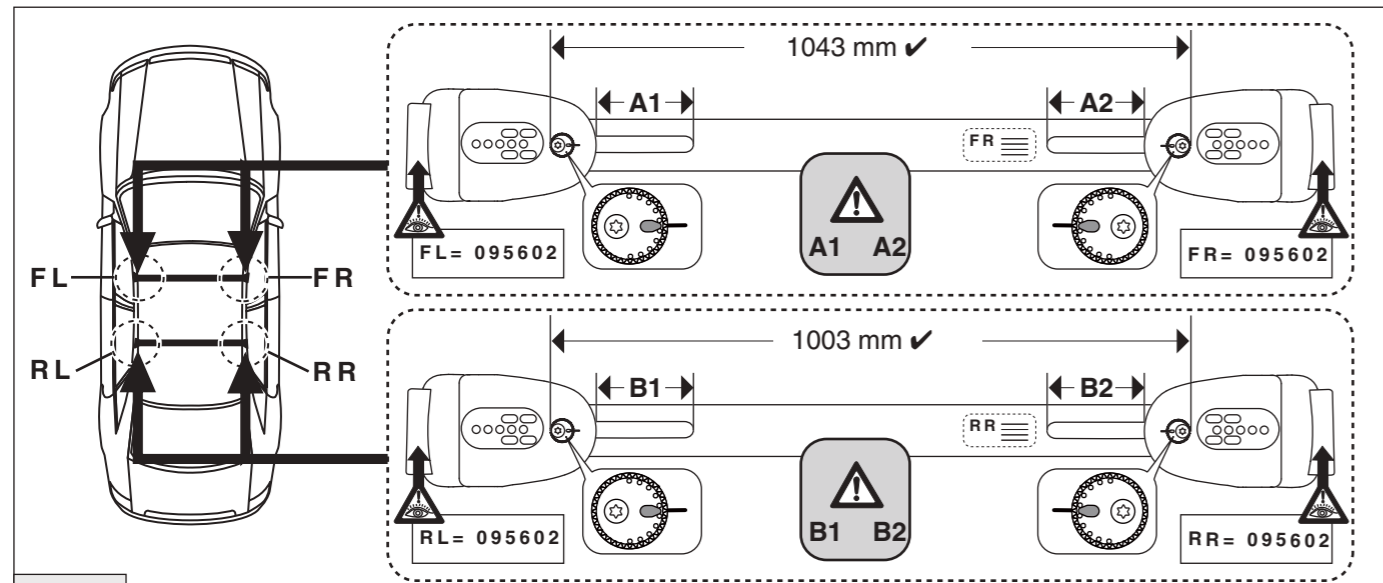

Atera® SIGNO

Peugeot
5008 11/2009 – 05/2017