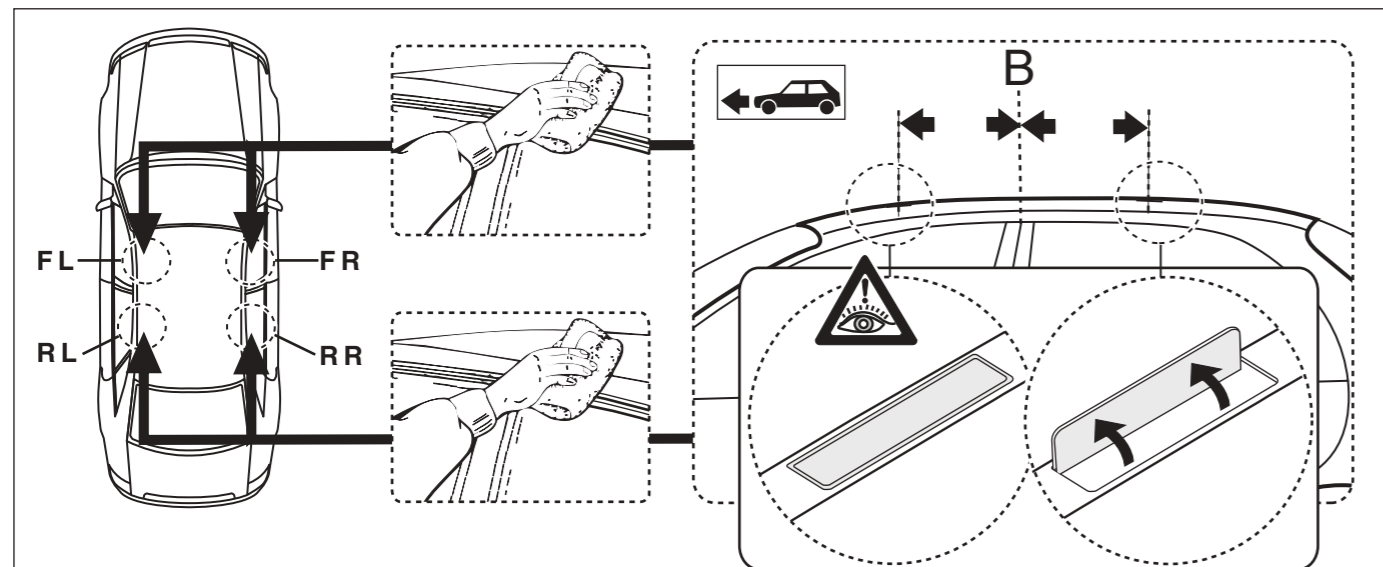

Atera® SIGNO

Peugeot
5008 11/2009 – 05/2017

INFO

1

2

Atera® SIGNO

Peugeot
5008 11/2009 – 05/2017

3

4