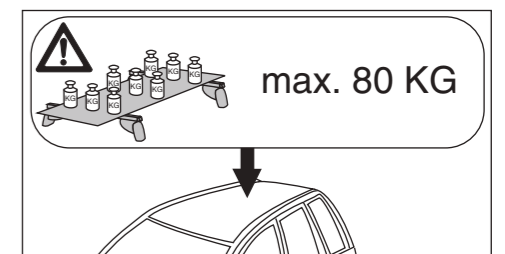

# Atera® SIGNO

Peugeot

5008 11/2009 – 05/2017  
(ohne Aluminium-Dachleiste / without aluminium roof ledge)

Part-No. : 044 172  
Part-No. : 045 172

Part-No. : 044 172