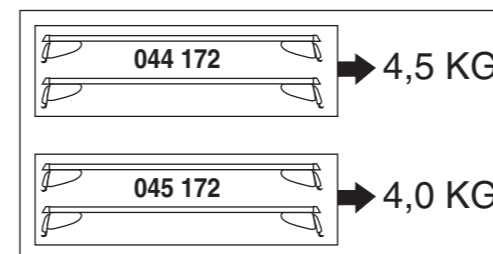

# Atera® SIGNO

Peugeot

5008 11/2009 – 05/2017  
(ohne Aluminium-Dachleiste / without aluminium roof ledge)

Part-No. : 044 172  
Part-No. : 045 172

Part-No. : 044 172