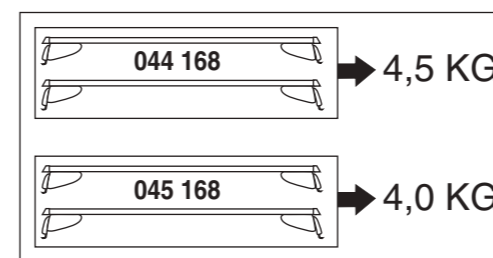

Atera SIGNO

Peugeot
3008 06/2009 – 10/2016

5

nur bei / only for Part-No.: 045 168

6

7

Atera
MADE IN GERMANY

Atera GmbH
Im Herrach 1
D-88299 Leutkirch
Internet: www.atera.de

Atera SIGNO

Peugeot
3008 06/2009 – 10/2016
Part-No. : 044 168
Part-No. : 045 168

Atera SIGNO

Peugeot
3008 06/2009 – 10/2016

INFO

1

2

Atera SIGNO