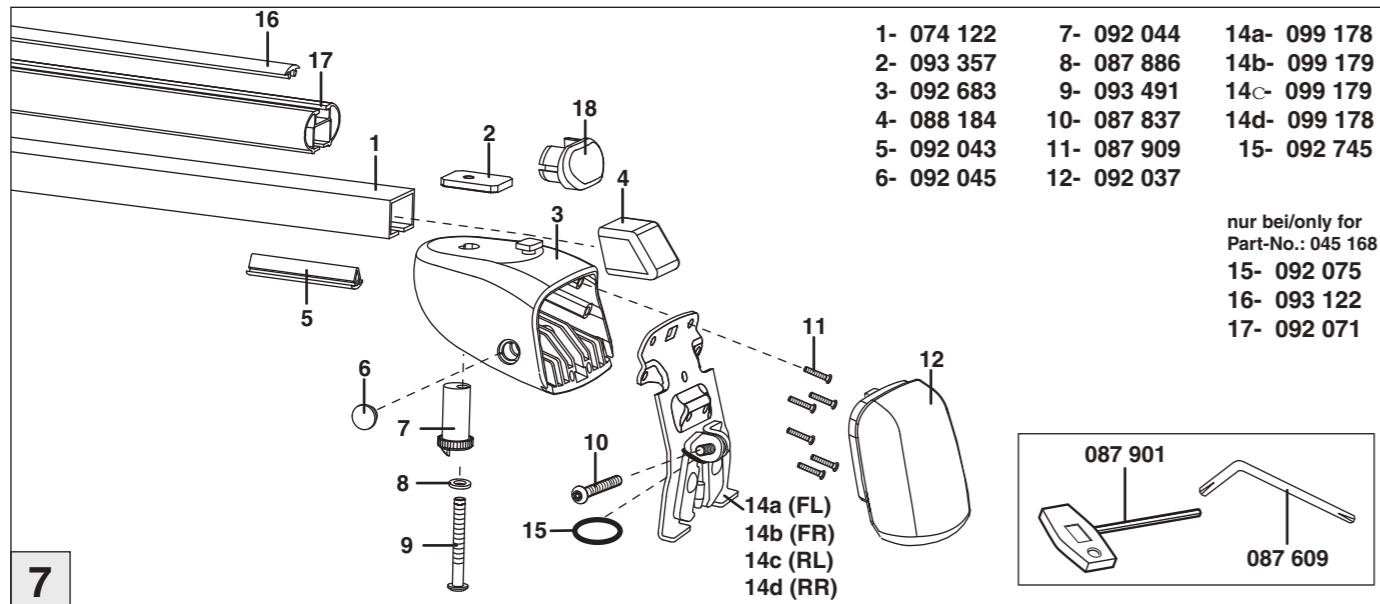

Atera SIGNO

Peugeot
3008 06/2009 – 10/2016

5

nur bei / only for Part-No.: 045 168

6

7

Atera
MADE IN GERMANY

Atera GmbH
Im Herrach 1
D-88299 Leutkirch
Internet: www.atera.de

Atera SIGNO

Peugeot
3008 06/2009 – 10/2016
Part-No. : 044 168
Part-No. : 045 168

Atera SIGNO

Peugeot
3008 06/2009 – 10/2016

INFO

1

2

Atera SIGNO