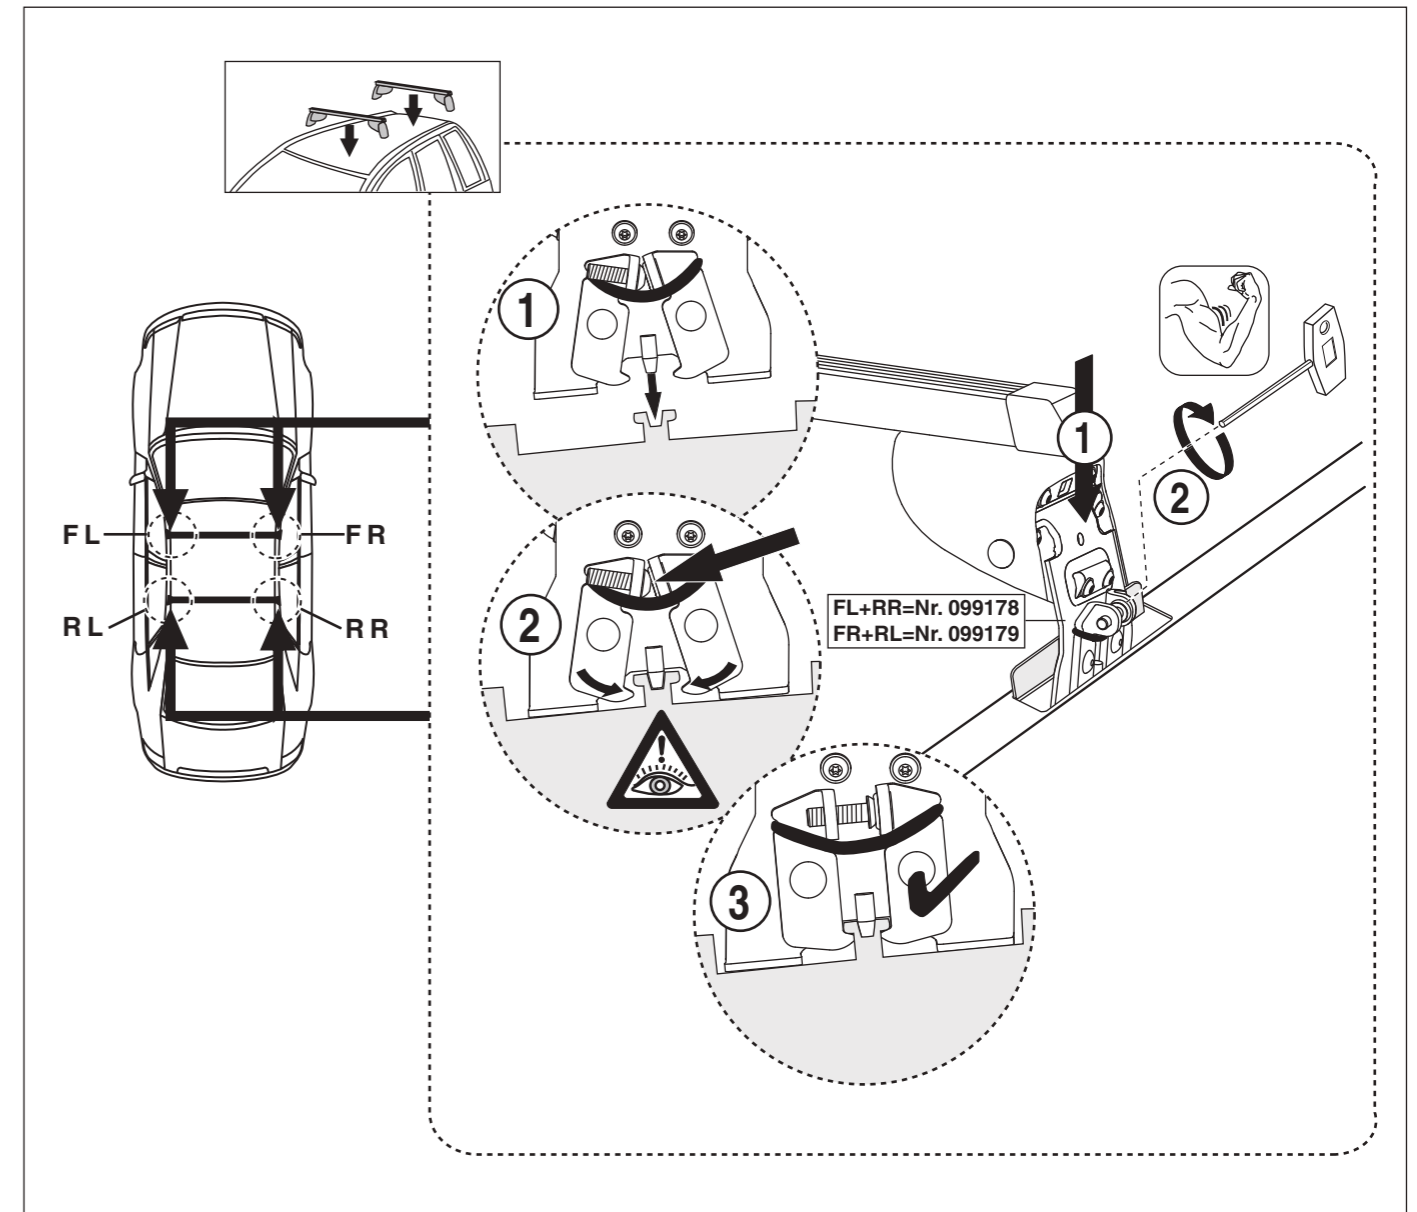

Atera SIGNO

Peugeot
3008 06/2009 – 10/2016