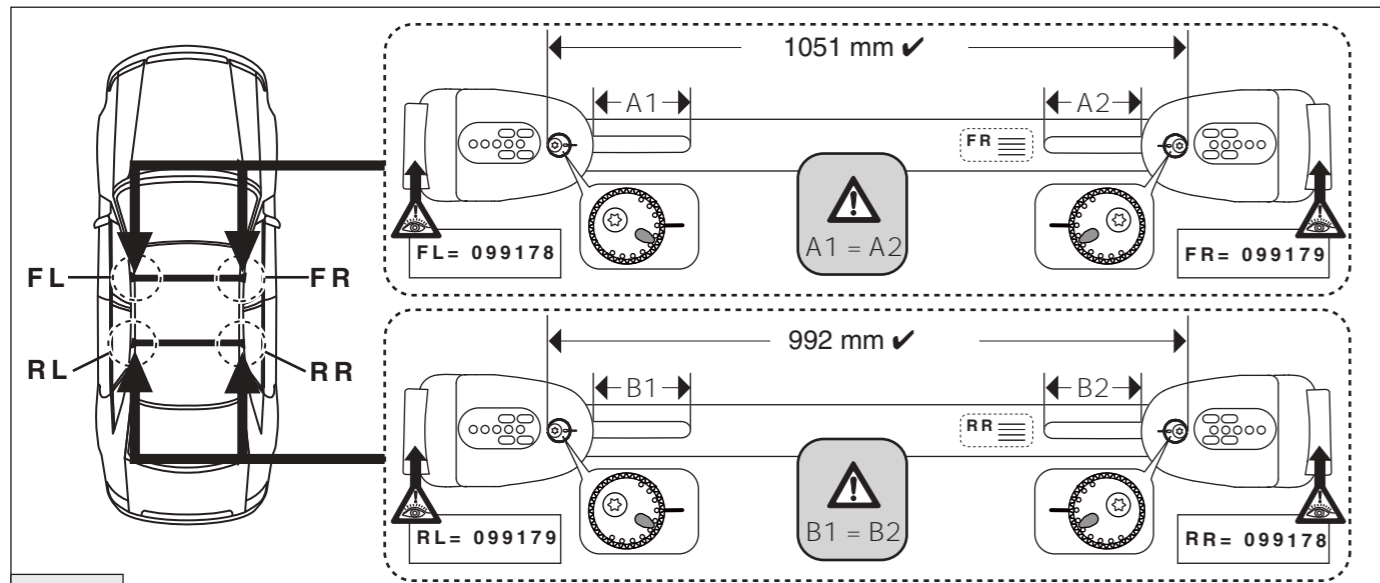

Atera SIGNO

Peugeot
3008 06/2009 – 10/2016

5

nur bei / only for Part-No.: 045 168

6

7

Atera
MADE IN GERMANY

Atera GmbH
Im Herrach 1
D-88299 Leutkirch
Internet: www.atera.de

Atera SIGNO

Peugeot
3008 06/2009 – 10/2016
Part-No. : 044 168
Part-No. : 045 168

Atera SIGNO

Peugeot
3008 06/2009 – 10/2016

INFO

1

2

Atera SIGNO