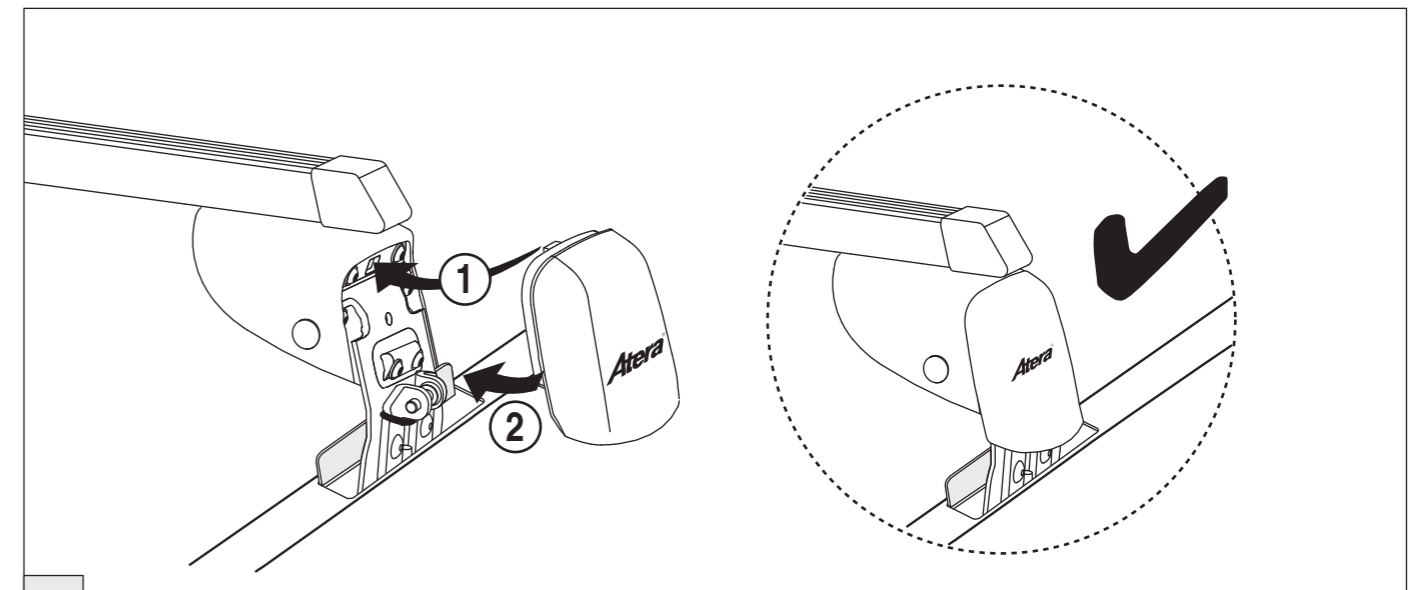

Atera SIGNO

Peugeot
3008 06/2009 – 10/2016

INFO

1

2

Atera SIGNO

Peugeot
3008 06/2009 – 10/2016

3

4