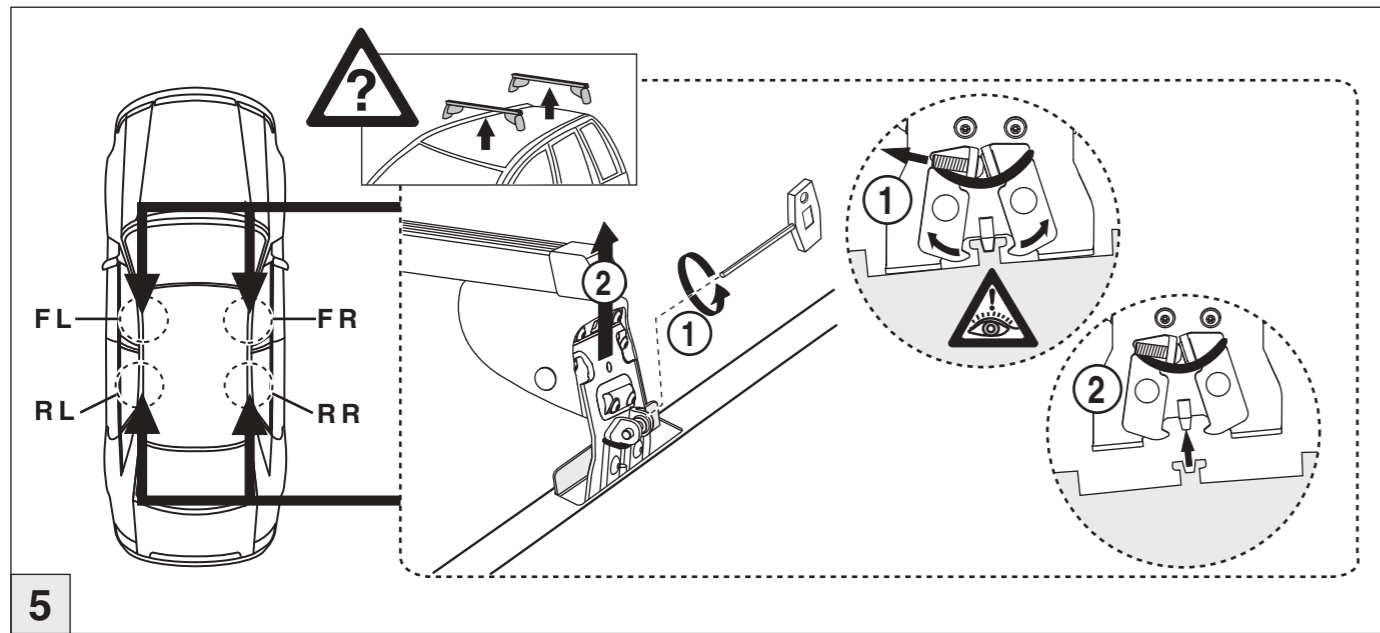

Atera SIGNO

Peugeot
3008 06/2009 – 10/2016

5

nur bei / only for Part-No.: 045 168