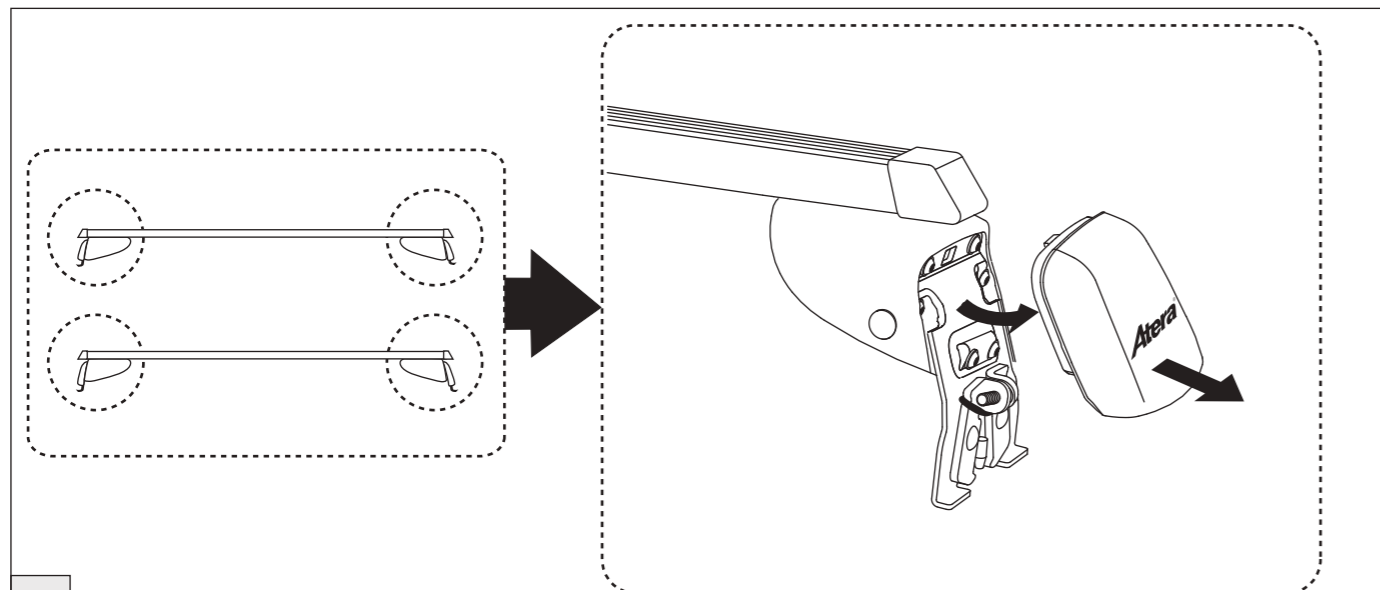

Atera SIGNO

Peugeot
3008 06/2009 – 10/2016
Part-No. : 044 168
Part-No. : 045 168

Atera SIGNO

Peugeot
3008 06/2009 – 10/2016

INFO

1

2

Atera SIGNO