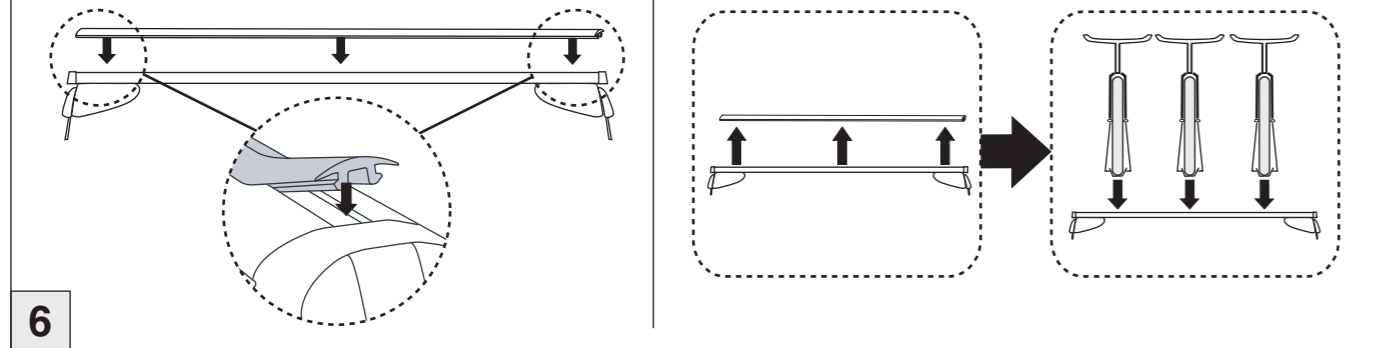

Atera SIGNO

Peugeot
3008 06/2009 – 10/2016

5

nur bei / only for Part-No.: 045 168

6

7

Atera
MADE IN GERMANY

Atera GmbH
Im Herrach 1
D-88299 Leutkirch
Internet: www.atera.de

Atera SIGNO

Peugeot
3008 06/2009 – 10/2016
Part-No. : 044 168
Part-No. : 045 168