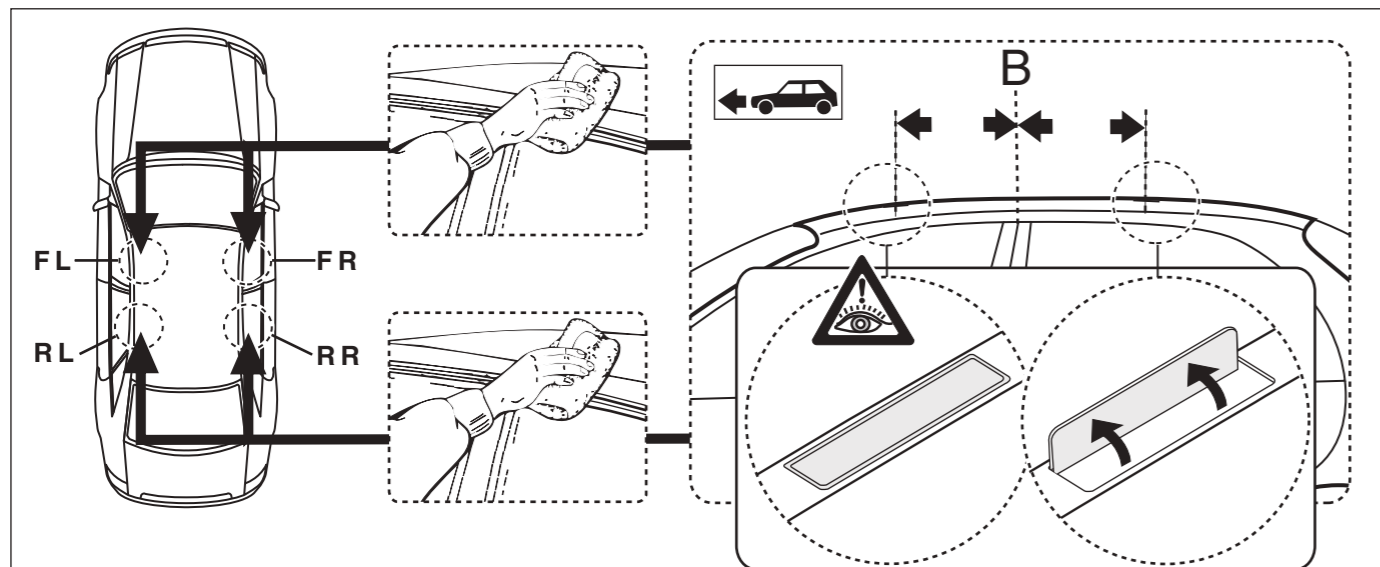

Atera SIGNO

Peugeot
3008 06/2009 – 10/2016
Part-No. : 044 168
Part-No. : 045 168

Atera SIGNO

Peugeot
3008 06/2009 – 10/2016

INFO

1

2

Atera SIGNO