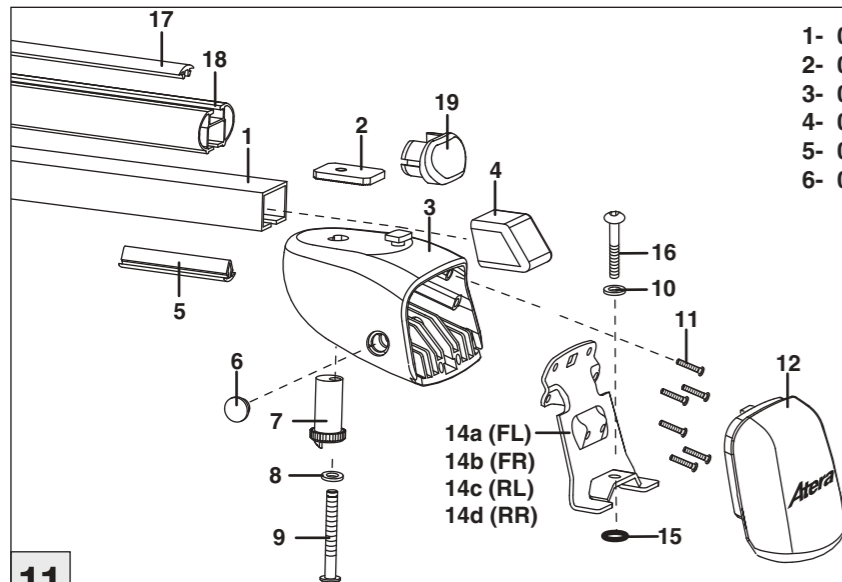

Opel Combo 08/2018–
(ohne Reling / without rail / sans barres de toit)

Art.Nr. / Part-No. : 044 164

Art.Nr. / Part-No. : 045 164

8

9

nur bei / only for Part-No.: 045 164

10

- | | | |
|------------|-------------|--------------|
| 1- 074 122 | 7- 092 044 | 14a- 095 750 |
| 2- 093 357 | 8- 087 886 | 14b- 095 749 |
| 3- 092 683 | 9- 093 491 | 14c- 095 749 |
| 4- 088 184 | 10- 095 137 | 14d- 095 750 |
| 5- 092 043 | 11- 087 909 | 15- 092 198 |
| 6- 092 045 | 12- 092 037 | 16- 087 695 |