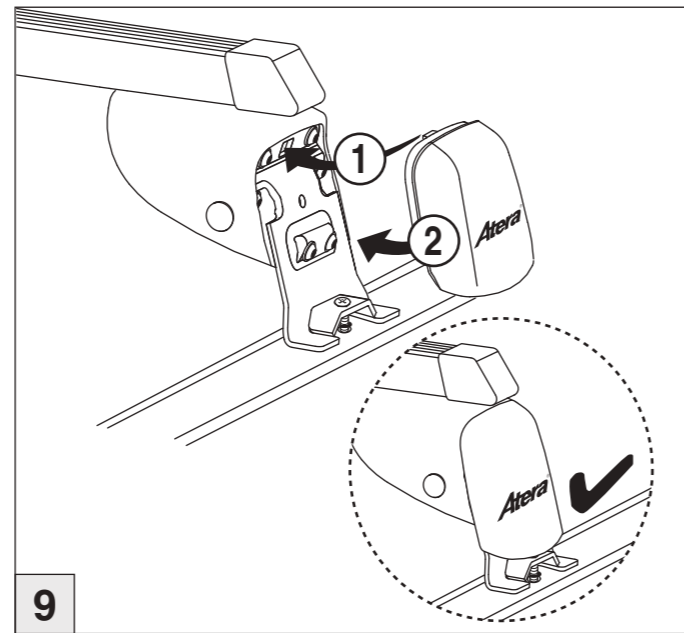

Atera SIGNO

Citroën Berlingo
Opel Combo

06/2008–
09/2018–

Peugeot Partner

05/2008–

Atera SIGNO

Citroën Berlingo 06/2008–
(ohne Reling / without rail / sans barres de toit)

Peugeot Partner 05/2008–
(ohne Reling / without rail / sans barres de toit)

Opel Combo 08/2018–
(ohne Reling / without rail / sans barres de toit)

Art.Nr. / Part-No. : 044 164

Art.Nr. / Part-No. : 045 164

8

9

nur bei / only for Part-No.: 045 164

10

- | | | |
|------------|-------------|--------------|
| 1- 074 122 | 7- 092 044 | 14a- 095 750 |
| 2- 093 357 | 8- 087 886 | 14b- 095 749 |
| 3- 092 683 | 9- 093 491 | 14c- 095 749 |
| 4- 088 184 | 10- 095 137 | 14d- 095 750 |
| 5- 092 043 | 11- 087 909 | 15- 092 198 |
| 6- 092 045 | 12- 092 037 | 16- 087 695 |