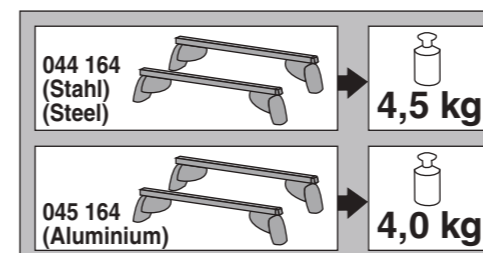

nur bei/only for
Part-No.: 045 164
17- 092 043
18- 093 122
19- 092 071

11

Art.Nr. / Part-No. : 045 164

Art.Nr. / Part-No. : 044 164

Atera
MADE IN GERMANY

Atera GmbH
Im Herrach 1
D-88299 Leutkirch
Internet: www.atera.de