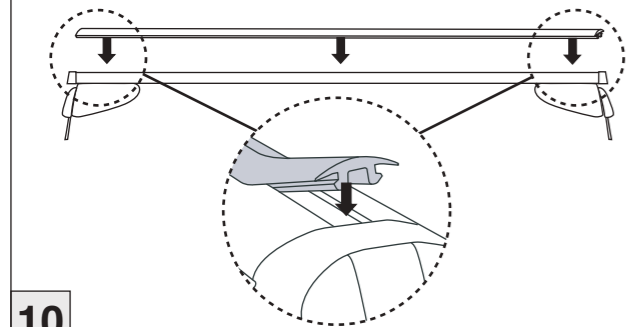

Opel Combo 08/2018–
(ohne Reling / without rail / sans barres de toit)

Art.Nr. / Part-No. : 044 164

Art.Nr. / Part-No. : 045 164

8

9

nur bei / only for Part-No.: 045 164

10

- | | | |
|------------|-------------|--------------|
| 1- 074 122 | 7- 092 044 | 14a- 095 750 |
| 2- 093 357 | 8- 087 886 | 14b- 095 749 |
| 3- 092 683 | 9- 093 491 | 14c- 095 749 |
| 4- 088 184 | 10- 095 137 | 14d- 095 750 |
| 5- 092 043 | 11- 087 909 | 15- 092 198 |
| 6- 092 045 | 12- 092 037 | 16- 087 695 |