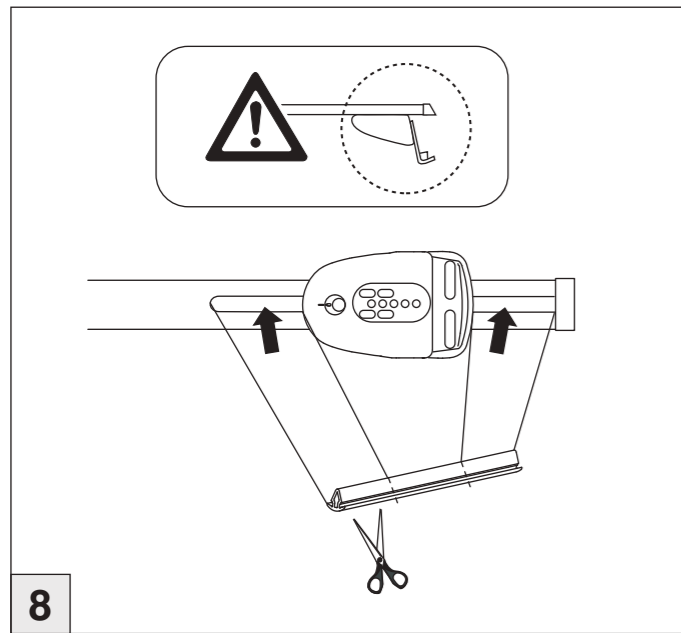

Atera SIGNO

Citroën Berlingo
Opel Combo

06/2008–
09/2018–

Peugeot Partner

05/2008–

Atera SIGNO

Citroën Berlingo 06/2008–
(ohne Reling / without rail / sans barres de toit)

Peugeot Partner 05/2008–
(ohne Reling / without rail / sans barres de toit)

Opel Combo 08/2018–
(ohne Reling / without rail / sans barres de toit)

Art.Nr. / Part-No. : 044 164

Art.Nr. / Part-No. : 045 164

8

9

nur bei / only for Part-No.: 045 164

10

- | | | |
|------------|-------------|--------------|
| 1- 074 122 | 7- 092 044 | 14a- 095 750 |
| 2- 093 357 | 8- 087 886 | 14b- 095 749 |
| 3- 092 683 | 9- 093 491 | 14c- 095 749 |
| 4- 088 184 | 10- 095 137 | 14d- 095 750 |
| 5- 092 043 | 11- 087 909 | 15- 092 198 |
| 6- 092 045 | 12- 092 037 | 16- 087 695 |