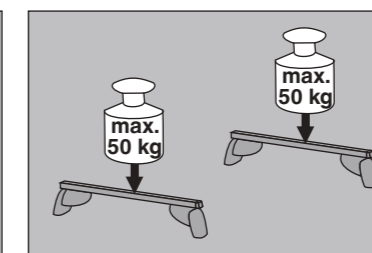

Atera
MADE IN GERMANY

Atera GmbH
Im Herrach 1
D-88299 Leutkirch
Internet: www.atera.de