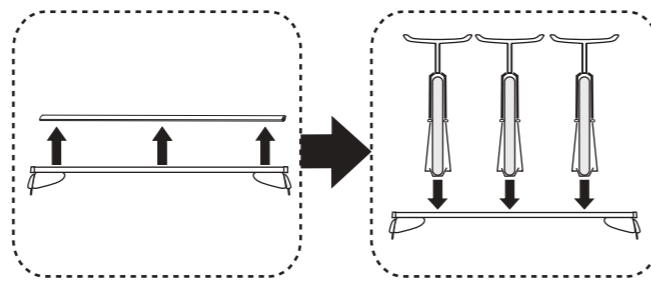

Opel Combo 08/2018–
(ohne Reling / without rail / sans barres de toit)

Art.Nr. / Part-No. : 044 164

Art.Nr. / Part-No. : 045 164

8

9

nur bei / only for Part-No.: 045 164

10

- | | | |
|------------|-------------|--------------|
| 1- 074 122 | 7- 092 044 | 14a- 095 750 |
| 2- 093 357 | 8- 087 886 | 14b- 095 749 |
| 3- 092 683 | 9- 093 491 | 14c- 095 749 |
| 4- 088 184 | 10- 095 137 | 14d- 095 750 |
| 5- 092 043 | 11- 087 909 | 15- 092 198 |
| 6- 092 045 | 12- 092 037 | 16- 087 695 |