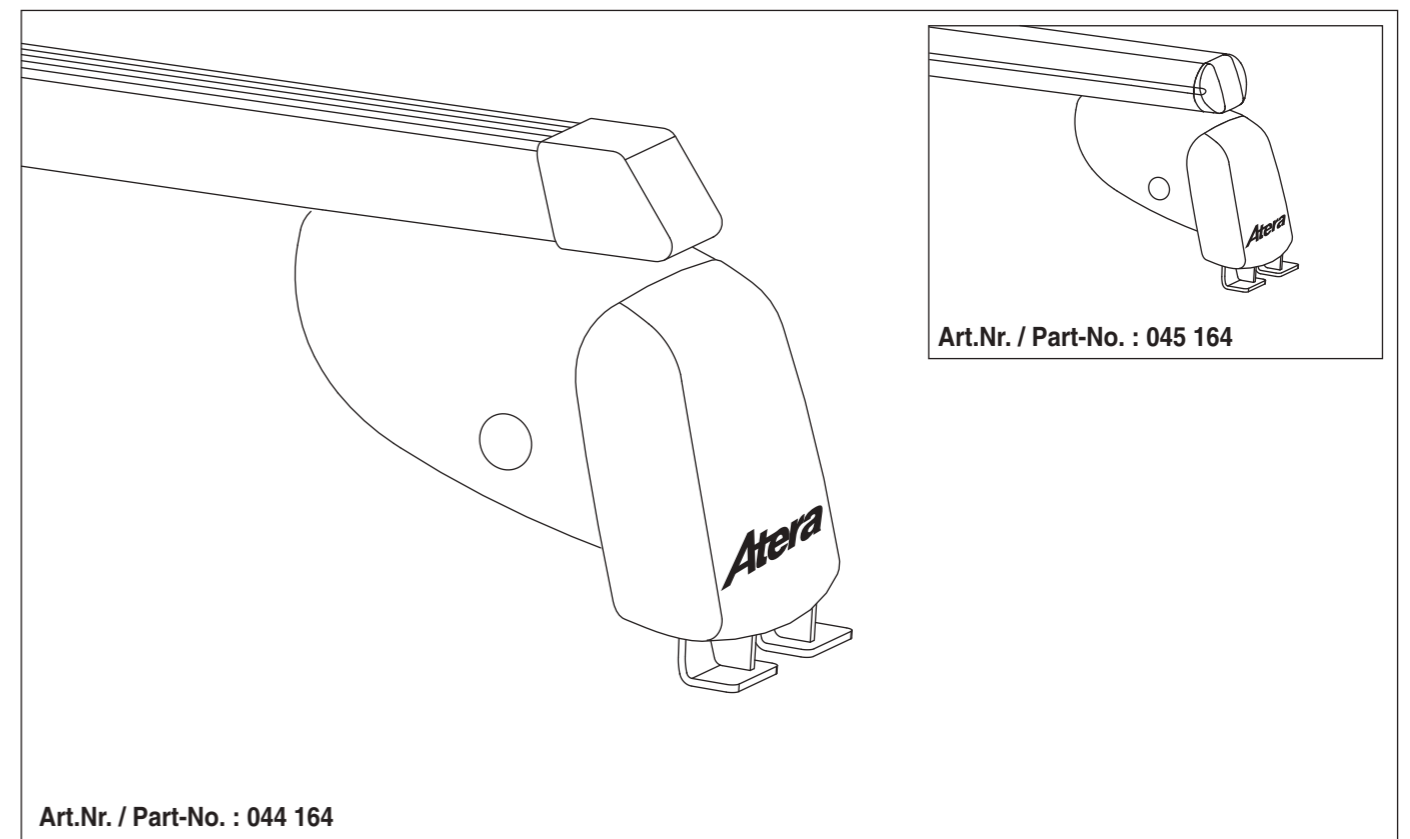

Art.Nr. / Part-No. : 045 164

Art.Nr. / Part-No. : 044 164