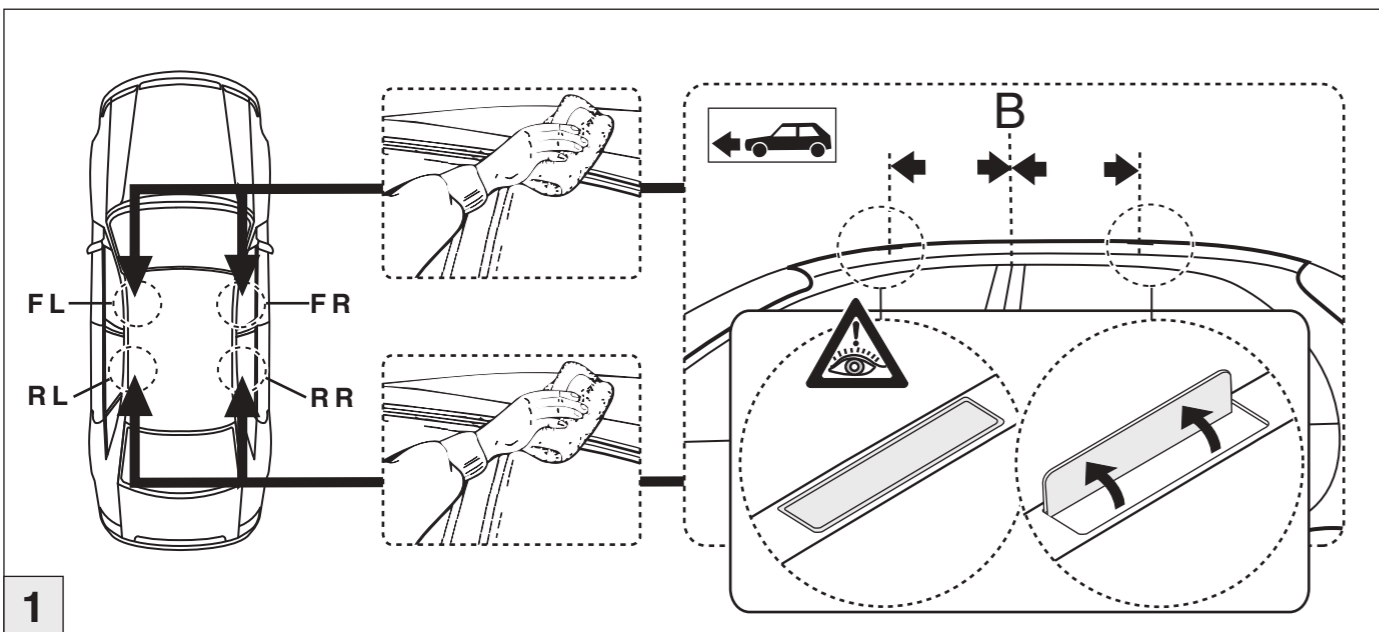

Atera SIGNO

Peugeot 207 06/2007–
Peugeot 308 09/2007– 09/2013
Peugeot 408 05/2004–

Citroen C6 09/2004–
Citroen C5 Lim. 04/2008–