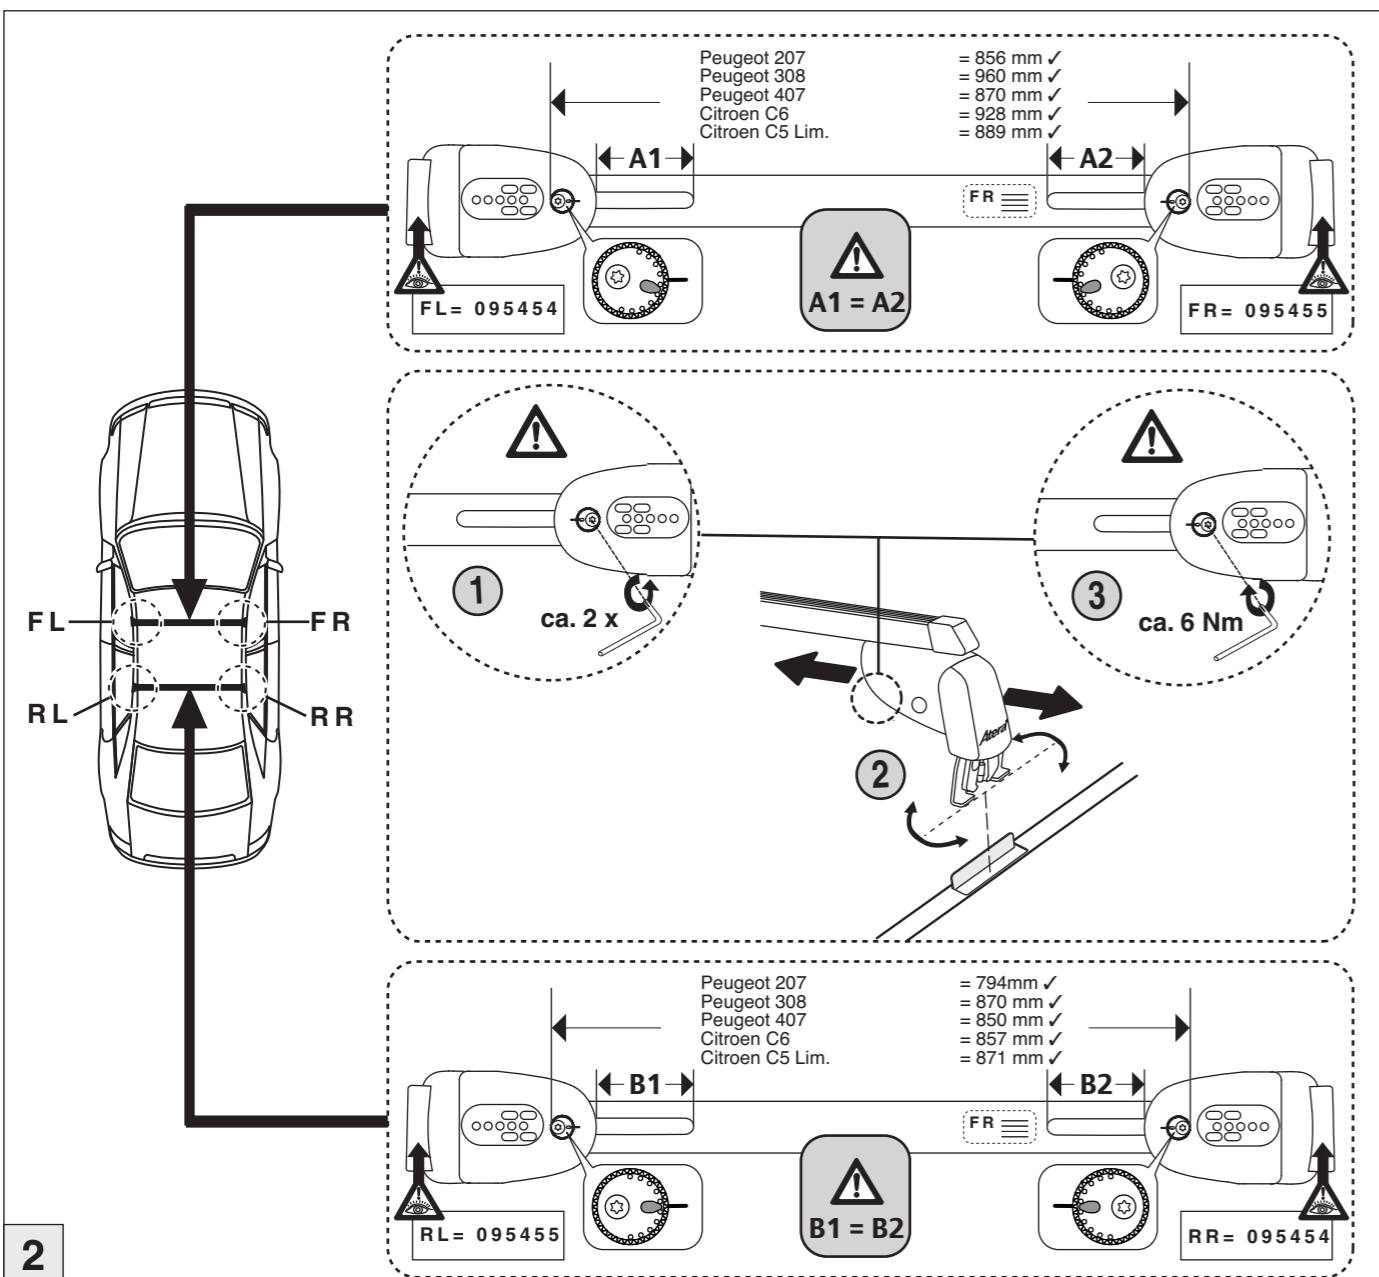

# Atera SIGNO

Peugeot 207 06/2007–  
Peugeot 308 09/2007– 09/2013  
Peugeot 407 05/2004–  
Citroen C6 06/2006–  
Citroen C5 04/2008–

Part-No. : 044 160  
Part-No. : 045 160

Part-No. : 044 160

Part-No. : 045 160

# Atera SIGNO

Peugeot 207 06/2007–  
 Peugeot 308 09/2007– 09/2013  
 Peugeot 408 05/2004–

Citroen C6 09/2004–  
 Citroen C5 Lim. 04/2008–

1

2