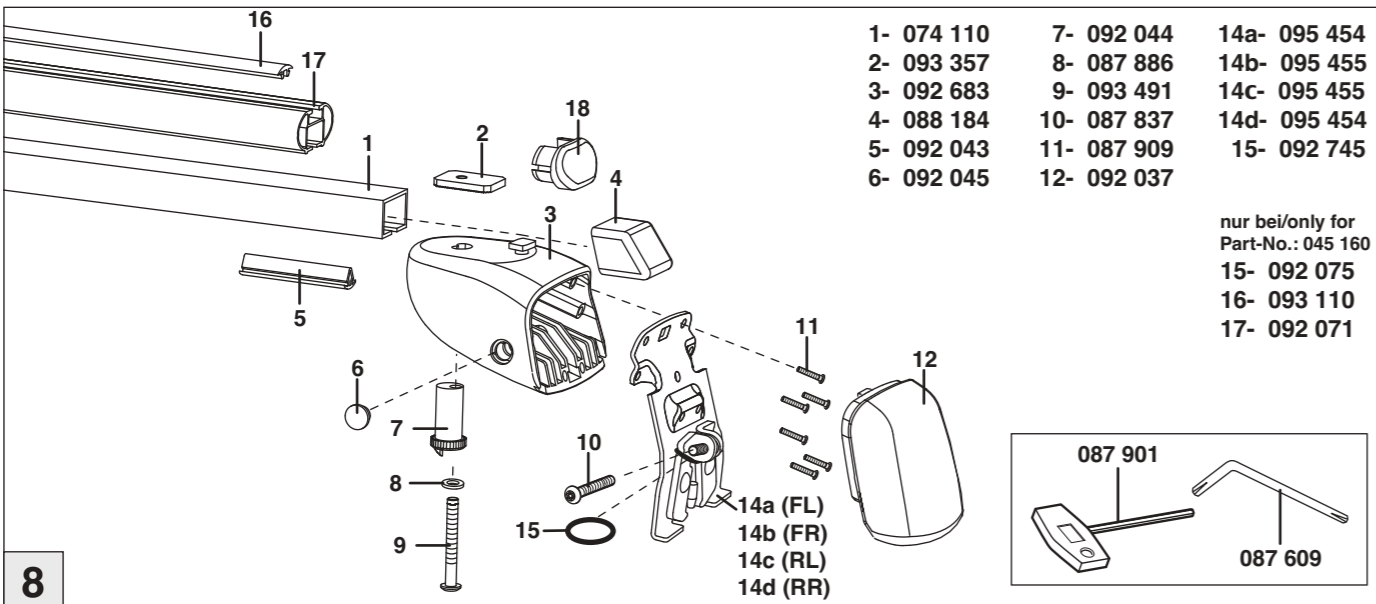

# Atera SIGNO

Peugeot 207  
Peugeot 308  
Peugeot 408

06/2007–  
09/2007– 09/2013  
05/2004–

Citroen C6  
Citroen C5 Lim.

09/2004–  
04/2008–

6

nur bei / only for Part-No.: 045 160

7

# Atera SIGNO

Peugeot 207 06/2007–  
Peugeot 308 09/2007– 09/2013  
Peugeot 407 05/2004–  
Citroen C6 06/2006–  
Citroen C5 04/2008–

Part-No. : 044 160  
Part-No. : 045 160

Part-No. : 044 160

Part-No. : 045 160