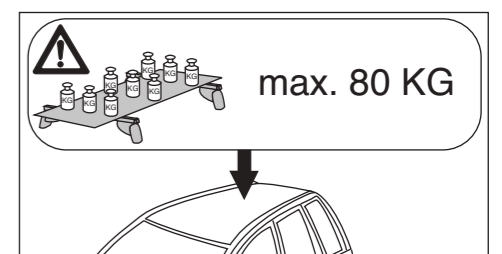

# Atera SIGNO

Peugeot 207 06/2007–  
Peugeot 308 09/2007– 09/2013  
Peugeot 407 05/2004–  
Citroen C6 06/2006–  
Citroen C5 04/2008–

Part-No. : 044 160  
Part-No. : 045 160

Part-No. : 044 160

Part-No. : 045 160