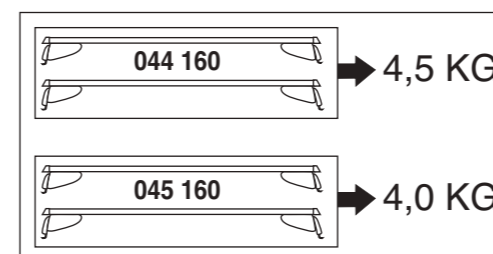

# Atera SIGNO

Peugeot 207 06/2007–  
Peugeot 308 09/2007– 09/2013  
Peugeot 407 05/2004–  
Citroen C6 06/2006–  
Citroen C5 04/2008–

Part-No. : 044 160  
Part-No. : 045 160

Part-No. : 044 160

Part-No. : 045 160