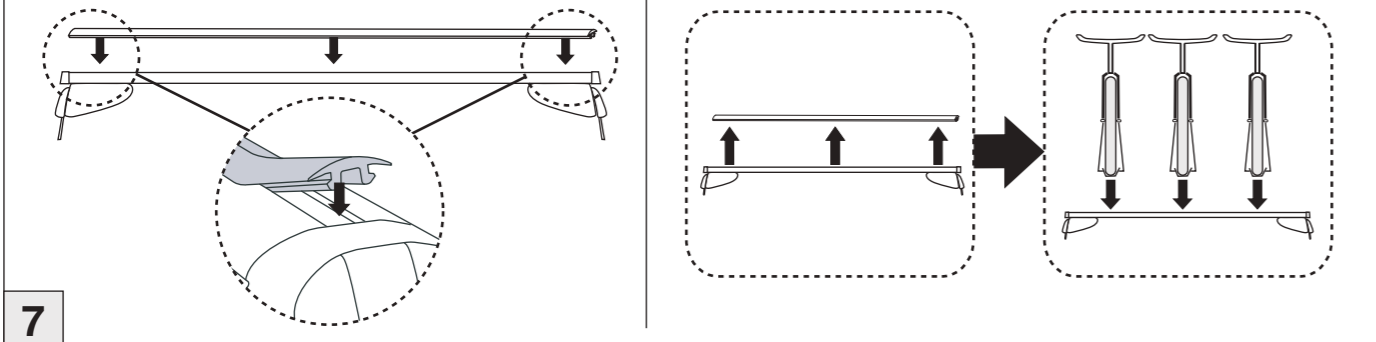

# Atera SIGNO

Peugeot 207  
Peugeot 308  
Peugeot 408

06/2007–  
09/2007– 09/2013  
05/2004–

Citroen C6  
Citroen C5 Lim.

09/2004–  
04/2008–

6

nur bei / only for Part-No.: 045 160

7