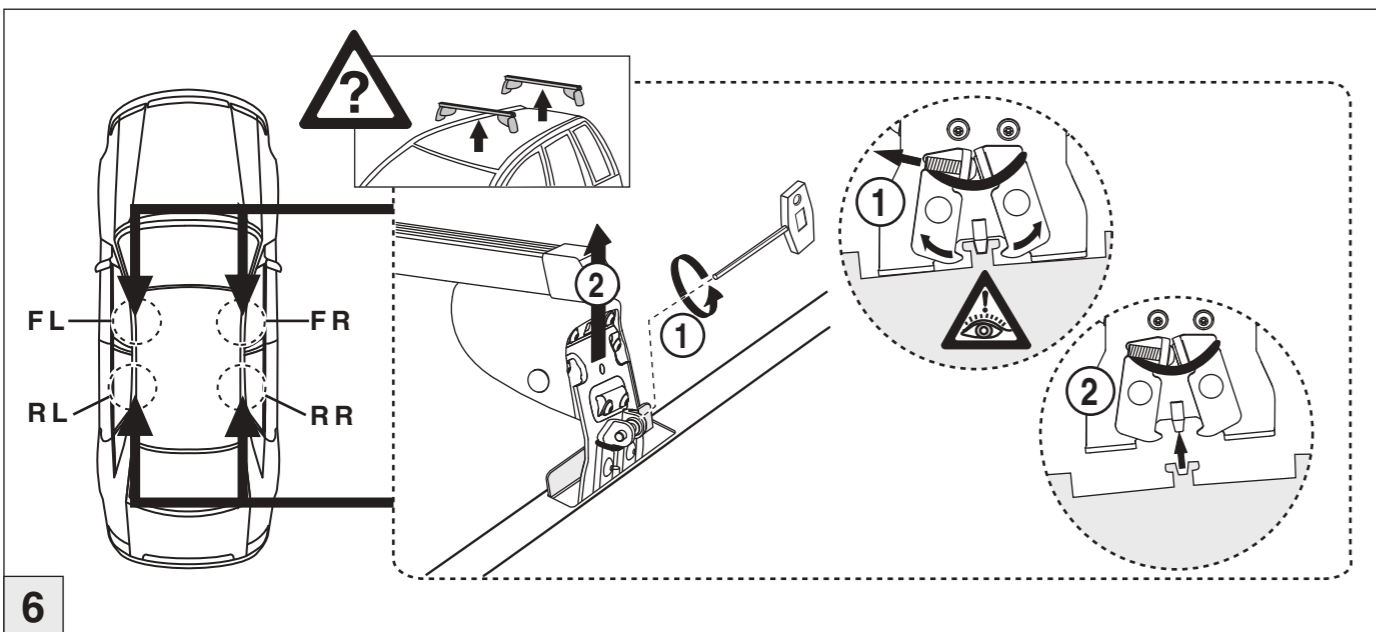

# Atera SIGNO

Peugeot 207  
Peugeot 308  
Peugeot 408

06/2007–  
09/2007– 09/2013  
05/2004–

Citroen C6  
Citroen C5 Lim.

09/2004–  
04/2008–

6

nur bei / only for Part-No.: 045 160

7