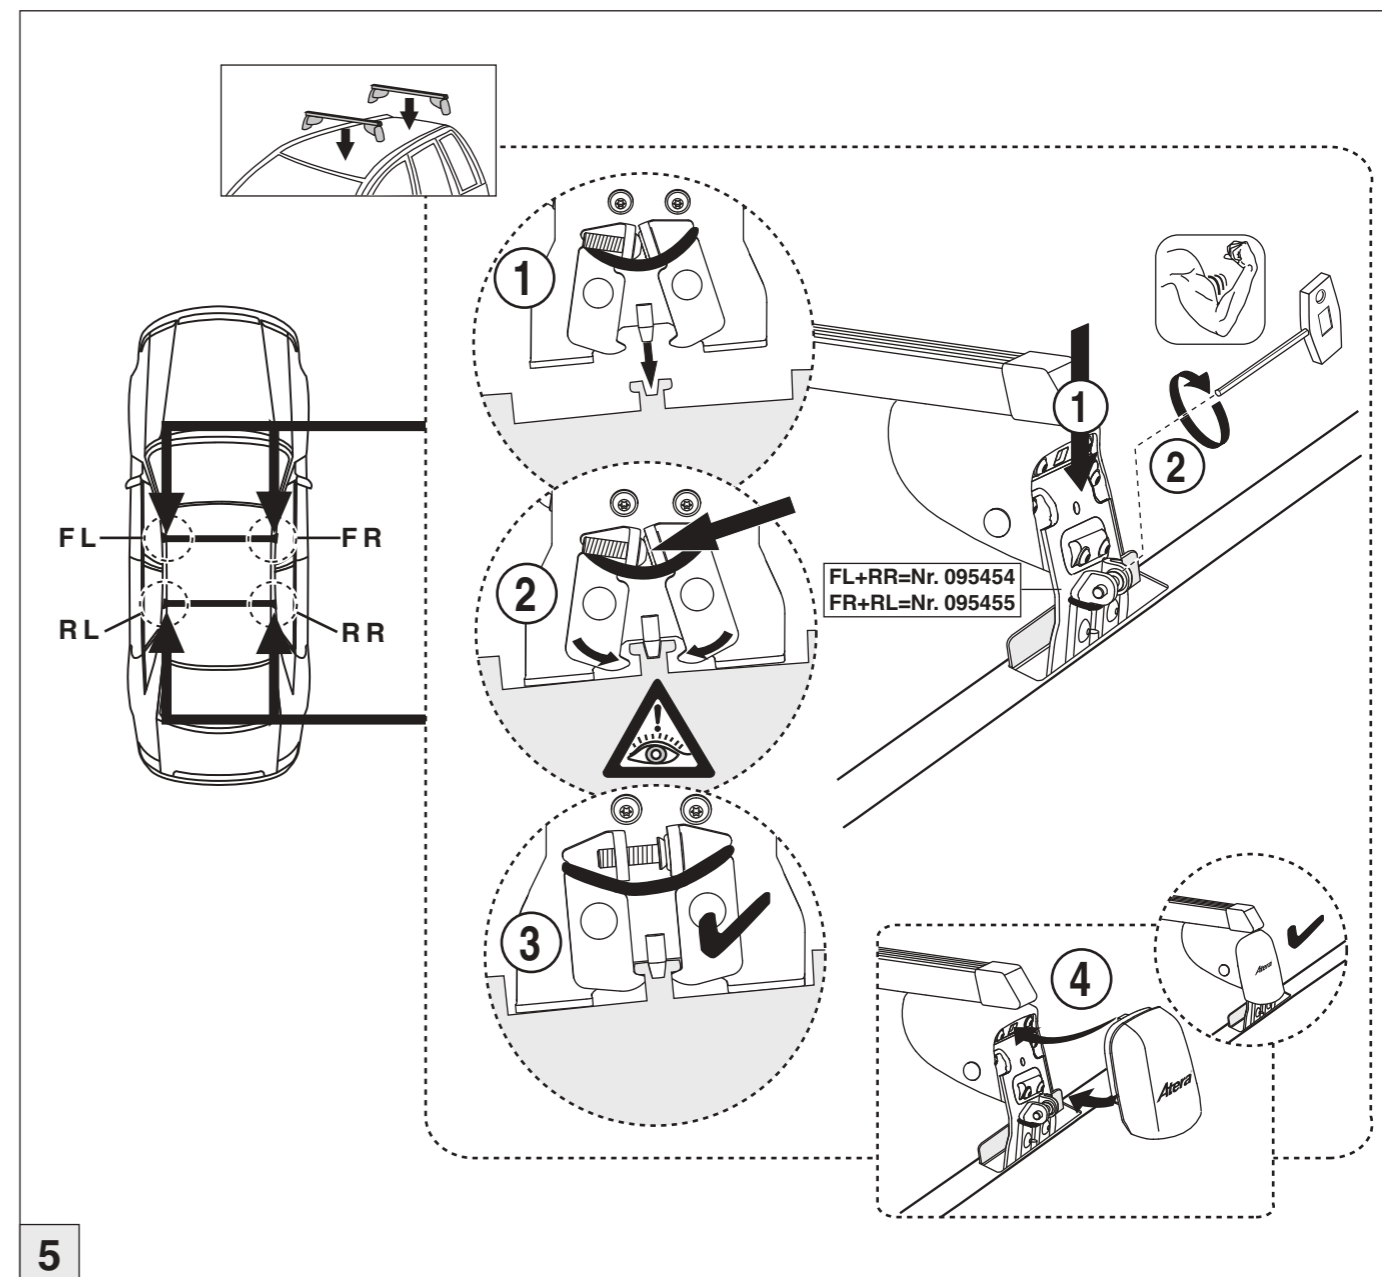

# Atera SIGNO

Peugeot 207 06/2007–  
Peugeot 308 09/2007– 09/2013  
Peugeot 407 05/2004–  
Citroen C6 06/2006–  
Citroen C5 04/2008–

Part-No. : 044 160  
Part-No. : 045 160

Part-No. : 044 160

Part-No. : 045 160

# Atera SIGNO

Peugeot 207 06/2007–  
 Peugeot 308 09/2007– 09/2013  
 Peugeot 408 05/2004–

Citroen C6 09/2004–  
 Citroen C5 Lim. 04/2008–

3

4

5