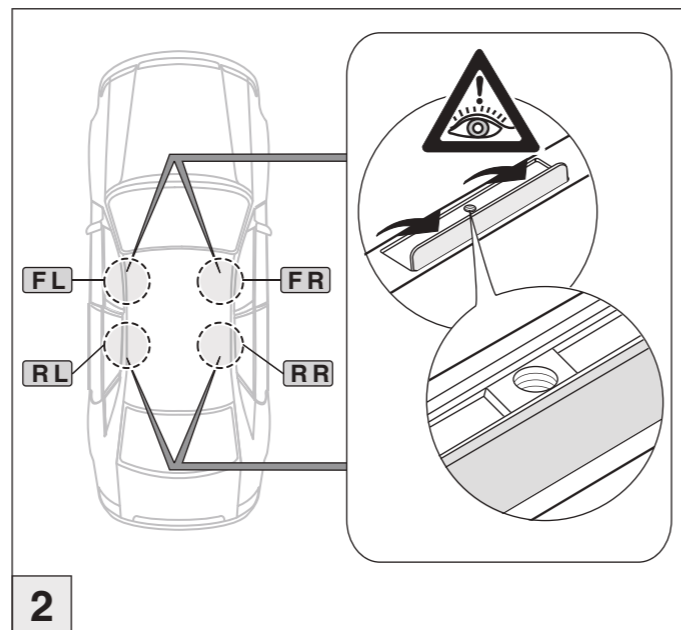

Atera SIGNO

Mercedes Benz C-Klasse Coupe (C204) 6/2011-

Mercedes Benz C-Klasse (W204)

03/2007-03/2014

Mercedes Benz E-Klasse Coupe (C207) 05/2009-04/2017

Atera SIGNO

Mercedes Benz C-Klasse Coupe (C204) 6/2011-

Mercedes Benz C-Klasse (W204)

03/2007-03/2014

Mercedes Benz E-Klasse Coupe (C207) 05/2009-04/2017

INFO

1

2

3

4

5