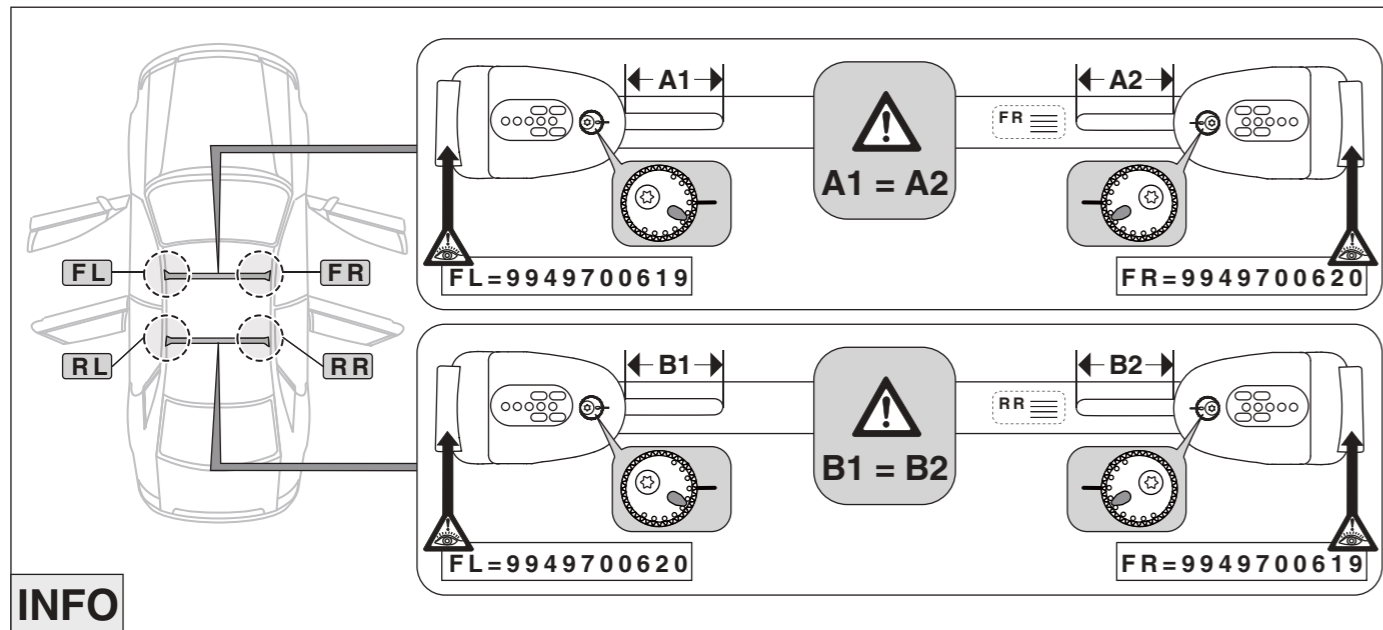

Atera SIGNO

Mercedes Benz C-Klasse Coupe (C204) 6/2011-

Mercedes Benz C-Klasse (W204)

03/2007-03/2014

Mercedes Benz E-Klasse Coupe (C207) 05/2009-04/2017

Atera SIGNO

Mercedes Benz C-Klasse Coupe (C204) 6/2011-

Mercedes Benz C-Klasse (W204)

03/2007-03/2014

Mercedes Benz E-Klasse Coupe (C207) 05/2009-04/2017