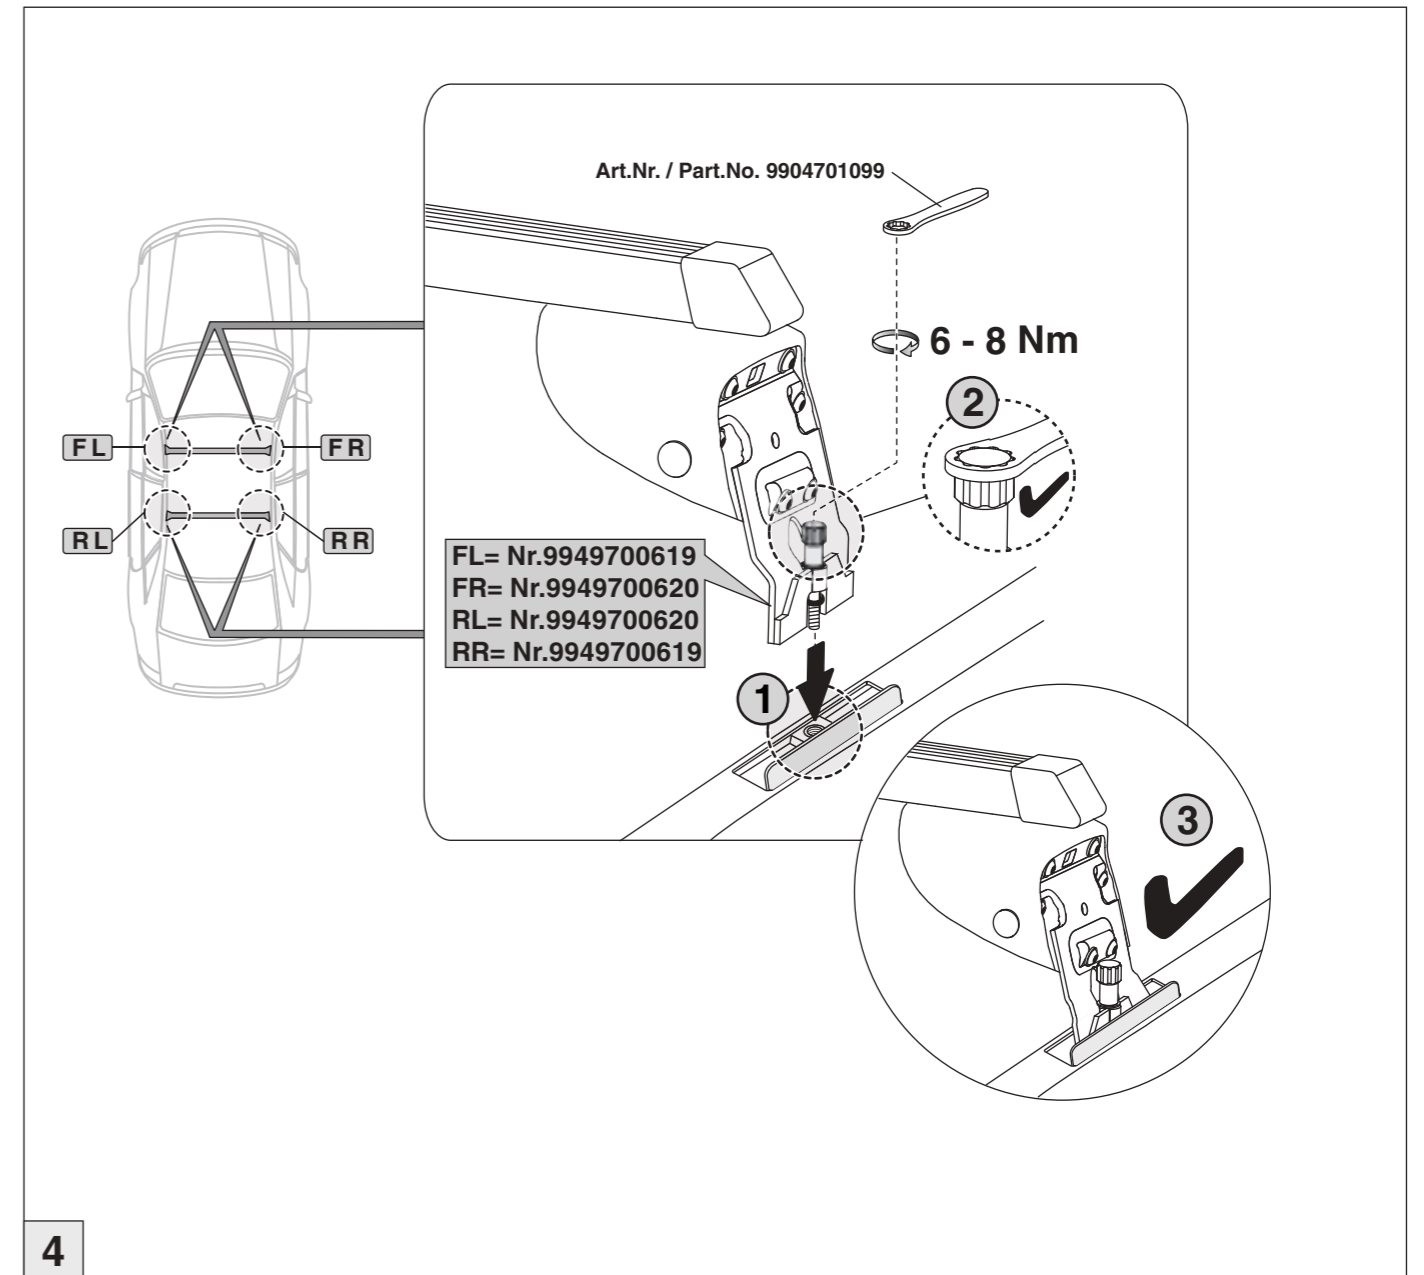

Atera SIGNO

Mercedes Benz C-Klasse Coupe (C204) 6/2011-

Mercedes Benz C-Klasse (W204)

03/2007-03/2014

Mercedes Benz E-Klasse Coupe (C207) 05/2009-04/2017

Atera SIGNO

Mercedes Benz C-Klasse Coupe (C204) 6/2011-

Mercedes Benz C-Klasse (W204)

03/2007-03/2014

Mercedes Benz E-Klasse Coupe (C207) 05/2009-04/2017

INFO

1

2

3

4

5