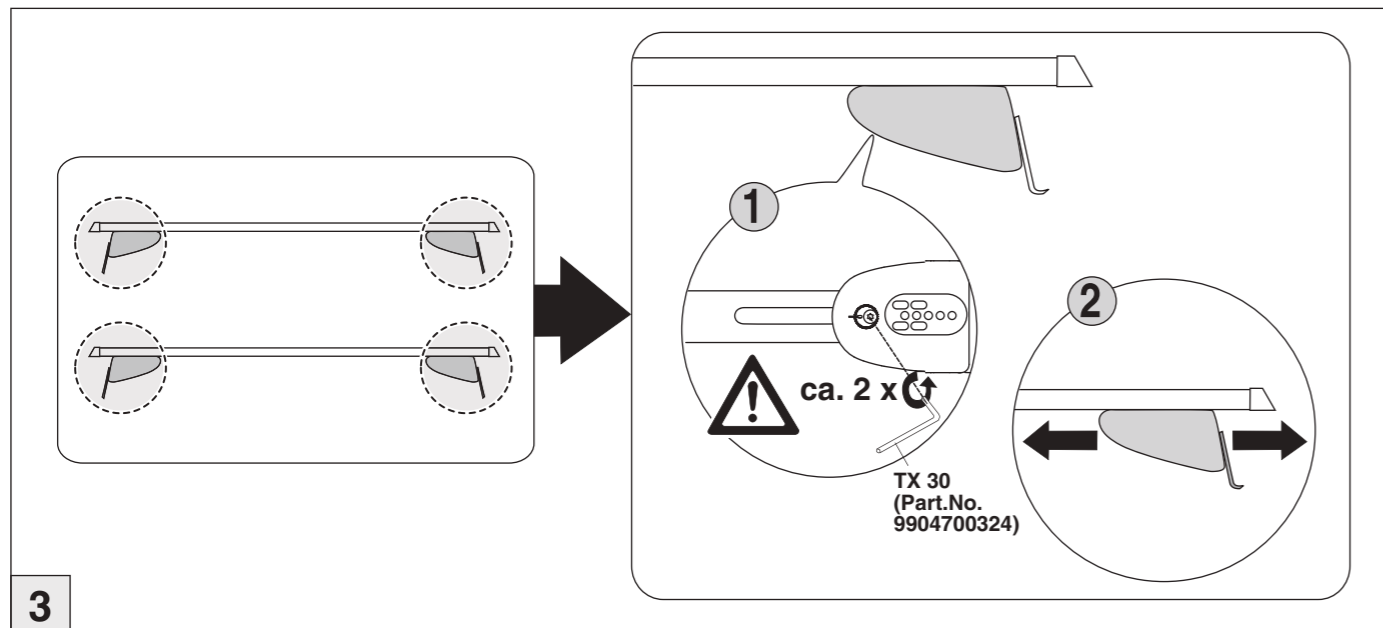

Atera SIGNO

Mercedes Benz C-Klasse Coupe (C204) 6/2011-

Mercedes Benz C-Klasse (W204)

03/2007-03/2014

Mercedes Benz E-Klasse Coupe (C207) 05/2009-04/2017

Atera SIGNO

Mercedes Benz C-Klasse Coupe (C204) 6/2011-

Mercedes Benz C-Klasse (W204)

03/2007-03/2014

Mercedes Benz E-Klasse Coupe (C207) 05/2009-04/2017

INFO

1

2

3

4

5