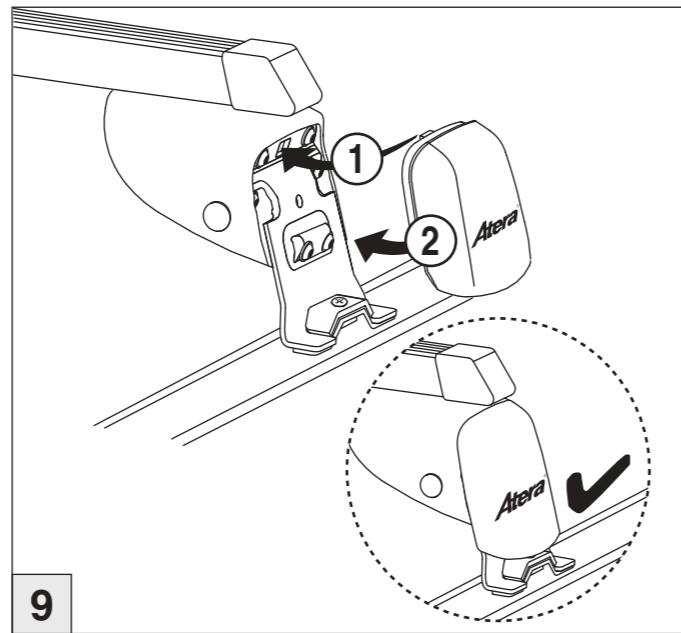

Atera SIGNO

Fiat Scudo 07/2006–09/2016
Citroen Jumpy 07/2006–09/2016

Peugeot Expert 02/2007–09/2016
Toyota ProAce 10/2013–09/2016

nur bei / only for Part-No.: 045 155 / 045 157

10

- | | | |
|------------|-------------|-------------------|
| 1- 074 137 | 7- 092 044 | 14- 095 302 |
| 2- 093 357 | 8- 087 866 | 15a- 093 439 |
| 3- 092 683 | 9- 093 491 | 15b- 060 384 (2x) |
| 4- 088 184 | 10- 087 866 | 16- 093 710 |
| 5- 092 043 | 11- 087 909 | |
| 6- 092 045 | 12- 092 037 | |