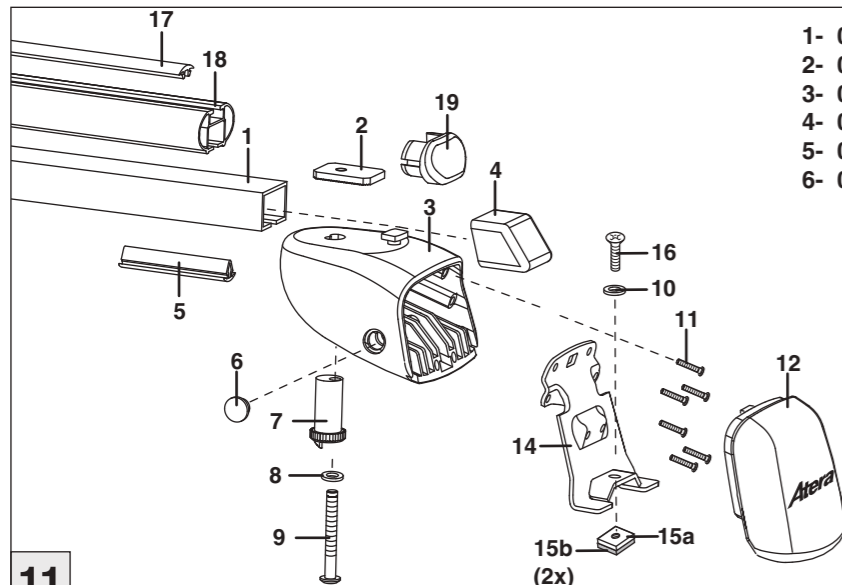

Atera SIGNO

Fiat Scudo 07/2006–09/2016
Citroen Jumpy 07/2006–09/2016

Peugeot Expert 02/2007–09/2016
Toyota ProAce 10/2013–09/2016

nur bei / only for Part-No.: 045 155 / 045 157

10

- | | | |
|------------|-------------|-------------------|
| 1- 074 137 | 7- 092 044 | 14- 095 302 |
| 2- 093 357 | 8- 087 866 | 15a- 093 439 |
| 3- 092 683 | 9- 093 491 | 15b- 060 384 (2x) |
| 4- 088 184 | 10- 087 866 | 16- 093 710 |
| 5- 092 043 | 11- 087 909 | |
| 6- 092 045 | 12- 092 037 | |