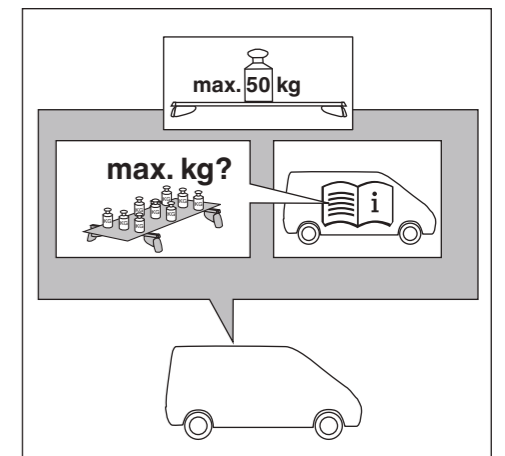

Atera
MADE IN GERMANY

Atera GmbH
Im Herrach 1
D-88299 Leutkirch
Internet: www.atera.de