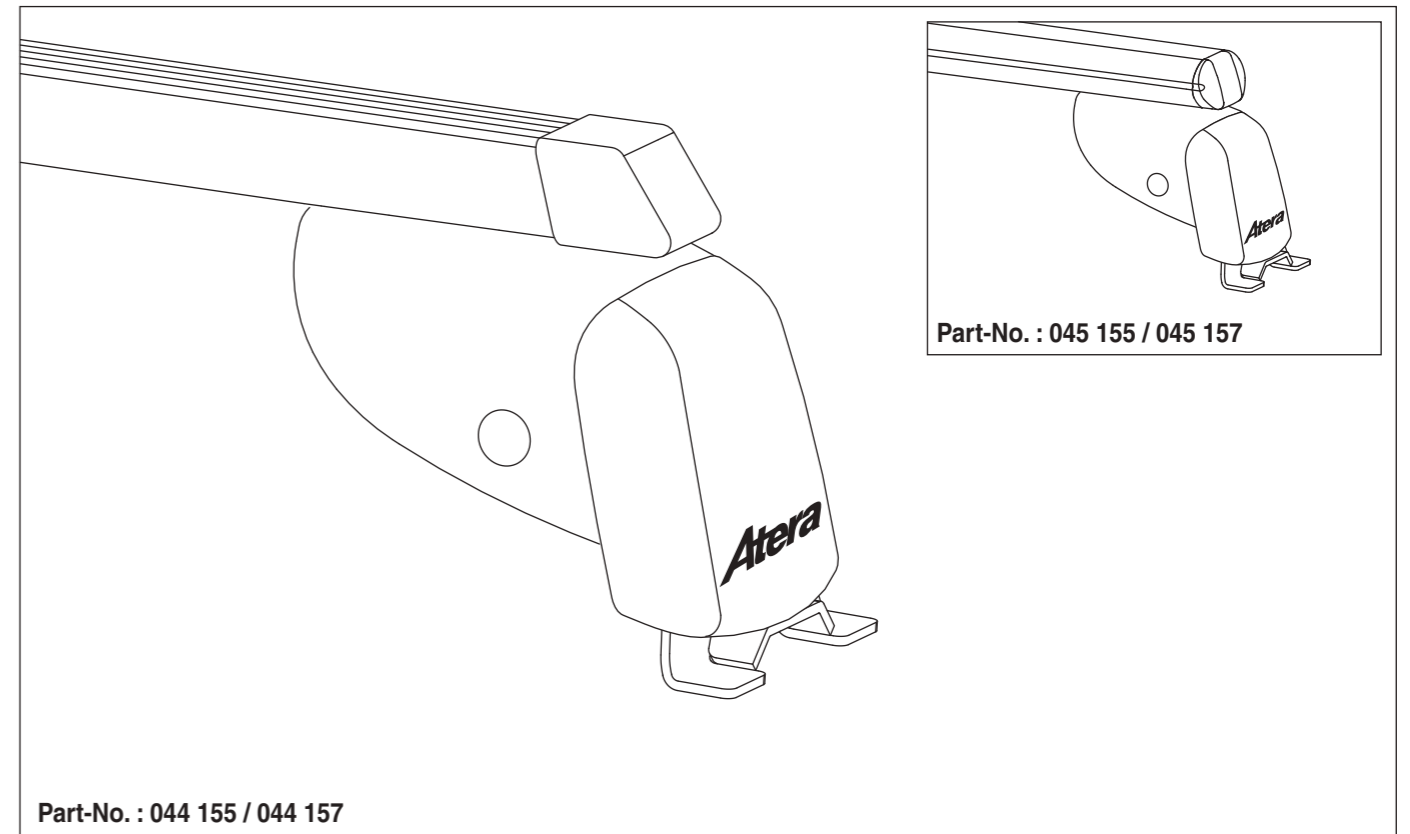

Part-No. : 044 155 / 044 157