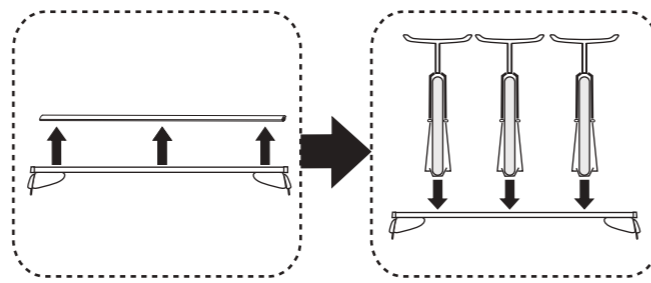

Atera SIGNO

Fiat Scudo 07/2006–09/2016
Citroen Jumpy 07/2006–09/2016

Peugeot Expert 02/2007–09/2016
Toyota ProAce 10/2013–09/2016

nur bei / only for Part-No.: 045 155 / 045 157

10

- | | | |
|------------|-------------|-------------------|
| 1- 074 137 | 7- 092 044 | 14- 095 302 |
| 2- 093 357 | 8- 087 866 | 15a- 093 439 |
| 3- 092 683 | 9- 093 491 | 15b- 060 384 (2x) |
| 4- 088 184 | 10- 087 866 | 16- 093 710 |
| 5- 092 043 | 11- 087 909 | |
| 6- 092 045 | 12- 092 037 | |