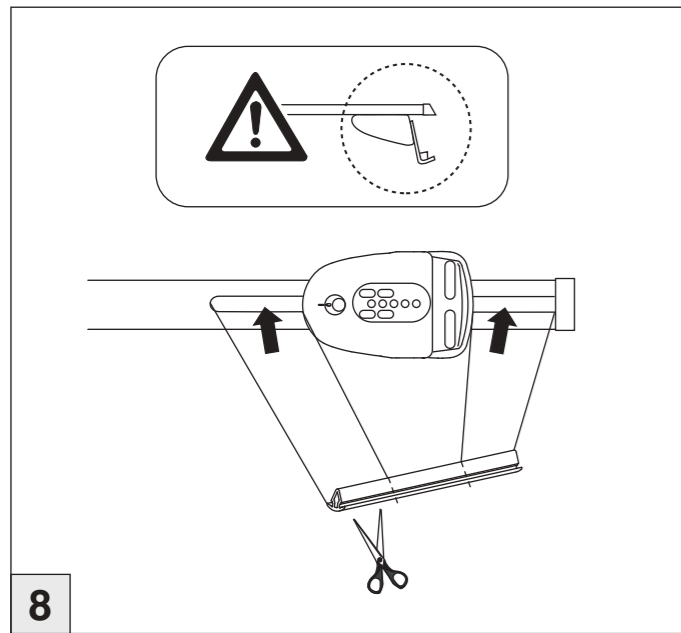

Atera SIGNO

Fiat Scudo 07/2006–09/2016
Citroen Jumpy 07/2006–09/2016

Peugeot Expert 02/2007–09/2016
Toyota ProAce 10/2013–09/2016

nur bei / only for Part-No.: 045 155 / 045 157

10

- | | | |
|------------|-------------|-------------------|
| 1- 074 137 | 7- 092 044 | 14- 095 302 |
| 2- 093 357 | 8- 087 866 | 15a- 093 439 |
| 3- 092 683 | 9- 093 491 | 15b- 060 384 (2x) |
| 4- 088 184 | 10- 087 866 | 16- 093 710 |
| 5- 092 043 | 11- 087 909 | |
| 6- 092 045 | 12- 092 037 | |