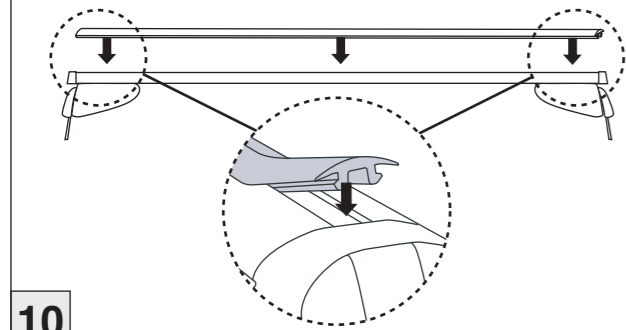

Atera SIGNO

Fiat Scudo 07/2006–09/2016
Citroen Jumpy 07/2006–09/2016

Peugeot Expert 02/2007–09/2016
Toyota ProAce 10/2013–09/2016

nur bei / only for Part-No.: 045 155 / 045 157

10

- | | | |
|------------|-------------|-------------------|
| 1- 074 137 | 7- 092 044 | 14- 095 302 |
| 2- 093 357 | 8- 087 866 | 15a- 093 439 |
| 3- 092 683 | 9- 093 491 | 15b- 060 384 (2x) |
| 4- 088 184 | 10- 087 866 | 16- 093 710 |
| 5- 092 043 | 11- 087 909 | |
| 6- 092 045 | 12- 092 037 | |