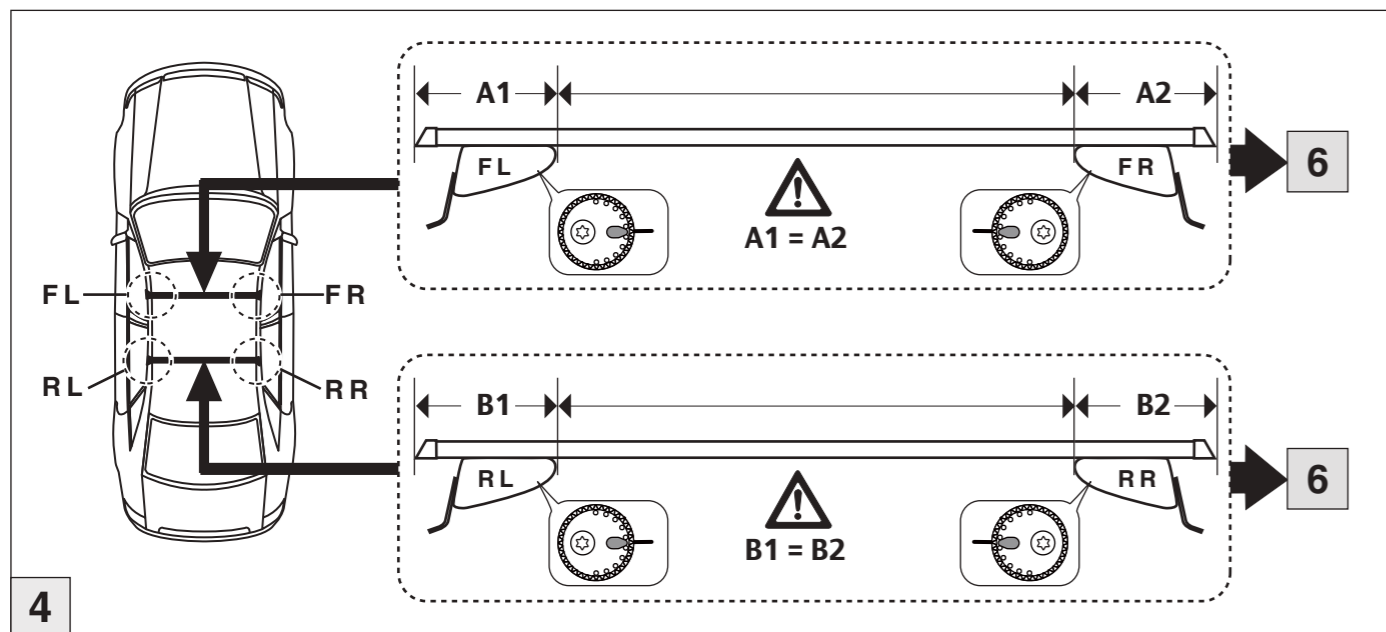

Ford
Galaxy 05/2006–06/2010
(mit C-Schiene/with C-rail)

Part-No. : 044 144
Part-No. : 045 144

Part-No. : 044 144

Atera
MADE IN GERMANY

Atera GmbH
Im Herrach 1
D-88299 Leutkirch
Telefon 0 75 61 - 9 83 44-0
Telefax 0 75 61 - 9 83 44-76
E-Mail: info@atera.de

Atera SIGNO

Ford Galaxy 05/2006–06/2010
(mit C-Schiene/with C-rail)

1

2

3

4

5

6