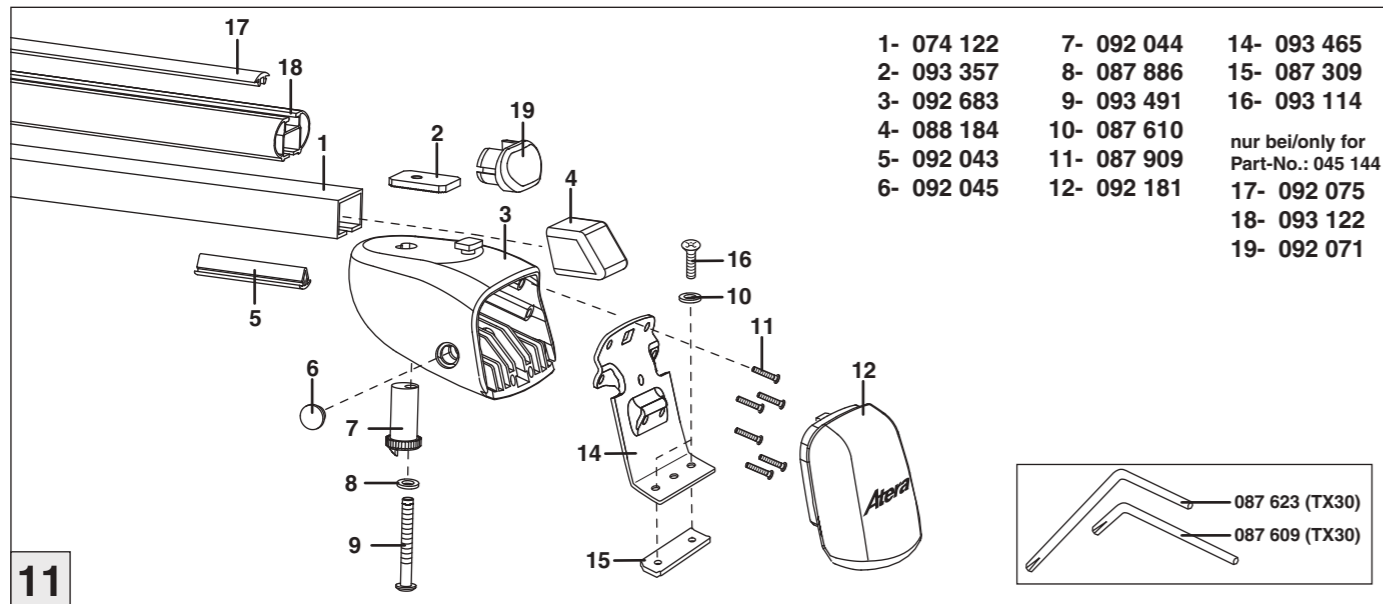

Atera SIGNO

Ford Galaxy 05/2006–06/2010
(mit C-Schiene/with C-rail)

8

9

nur bei / only for Part-No.: 045 144

10

11

Atera SIGNO

Ford
Galaxy 05/2006–06/2010
(mit C-Schiene/with C-rail)

Part-No. : 044 144
Part-No. : 045 144

Part-No. : 044 144

Atera
MADE IN GERMANY

Atera GmbH
Im Herrach 1
D-88299 Leutkirch
Telefon 0 75 61 - 9 83 44-0
Telefax 0 75 61 - 9 83 44-76
E-Mail: info@atera.de