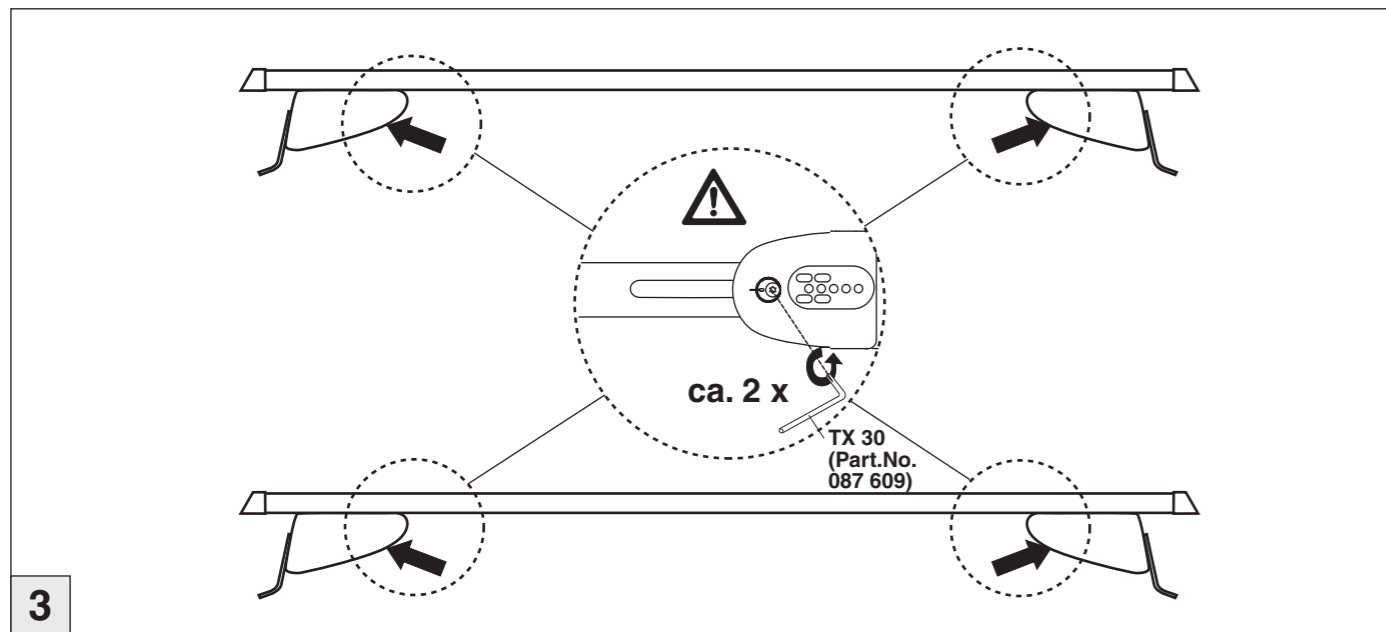

Ford
Galaxy 05/2006–06/2010
(mit C-Schiene/with C-rail)

Part-No. : 044 144
Part-No. : 045 144

Part-No. : 044 144

Atera
MADE IN GERMANY

Atera GmbH
Im Herrach 1
D-88299 Leutkirch
Telefon 0 75 61 - 9 83 44-0
Telefax 0 75 61 - 9 83 44-76
E-Mail: info@atera.de

Atera SIGNO

Ford Galaxy 05/2006–06/2010
(mit C-Schiene/with C-rail)

1

2

3

4

5

6