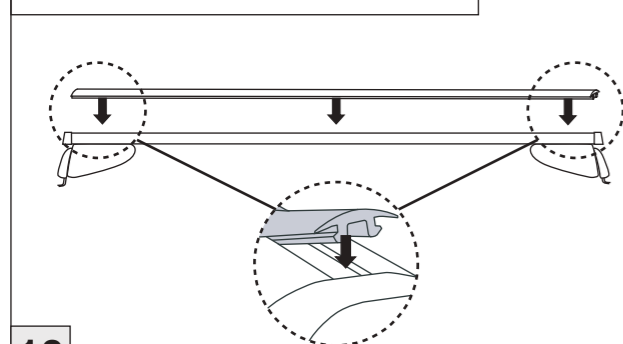

Atera SIGNO

Ford Galaxy 05/2006–06/2010
(mit C-Schiene/with C-rail)

8

9

nur bei / only for Part-No.: 045 144

10

11

Atera SIGNO

Ford
Galaxy 05/2006–06/2010
(mit C-Schiene/with C-rail)

Part-No. : 044 144
Part-No. : 045 144

Part-No. : 044 144

Atera
MADE IN GERMANY

Atera GmbH
Im Herrach 1
D-88299 Leutkirch
Telefon 0 75 61 - 9 83 44-0
Telefax 0 75 61 - 9 83 44-76
E-Mail: info@atera.de