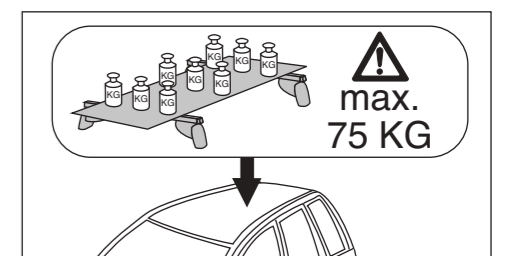

Ford
Galaxy 05/2006–06/2010
(mit C-Schiene/with C-rail)

Part-No. : 044 144
Part-No. : 045 144

Part-No. : 044 144

Atera
MADE IN GERMANY

Atera GmbH
Im Herrach 1
D-88299 Leutkirch
Telefon 0 75 61 - 9 83 44-0
Telefax 0 75 61 - 9 83 44-76
E-Mail: info@atera.de