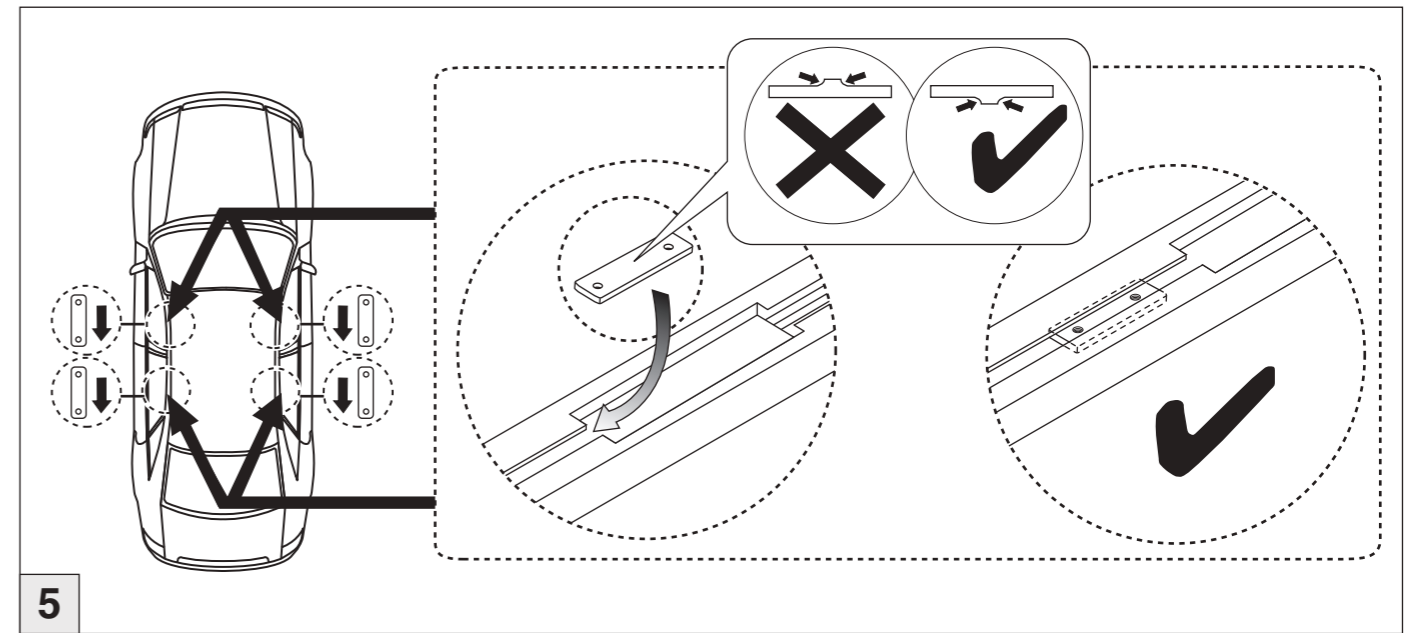

Atera SIGNO

Ford Galaxy 05/2006–06/2010
(mit C-Schiene/with C-rail)

1

2

3

4

5

6