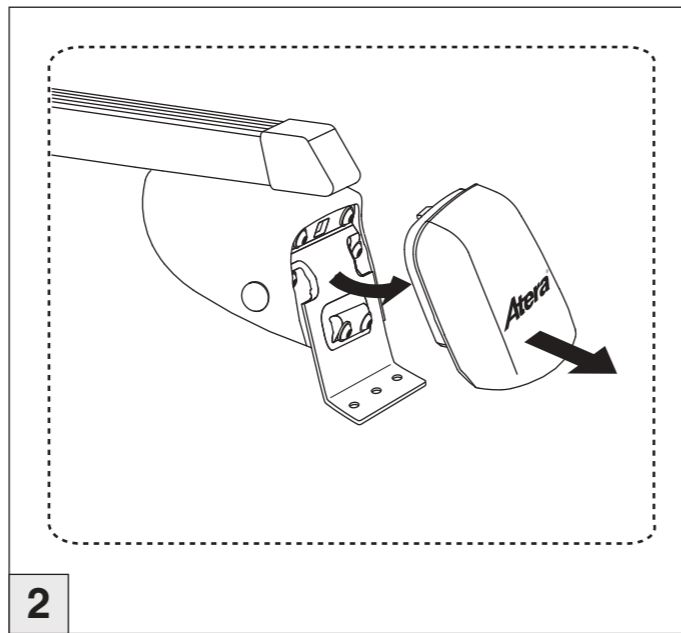

Atera SIGNO

Ford Galaxy 05/2006–06/2010
(mit C-Schiene/with C-rail)

1

2

3

4

5

6

7

Atera SIGNO

Ford Galaxy 05/2006–06/2010
(mit C-Schiene/with C-rail)