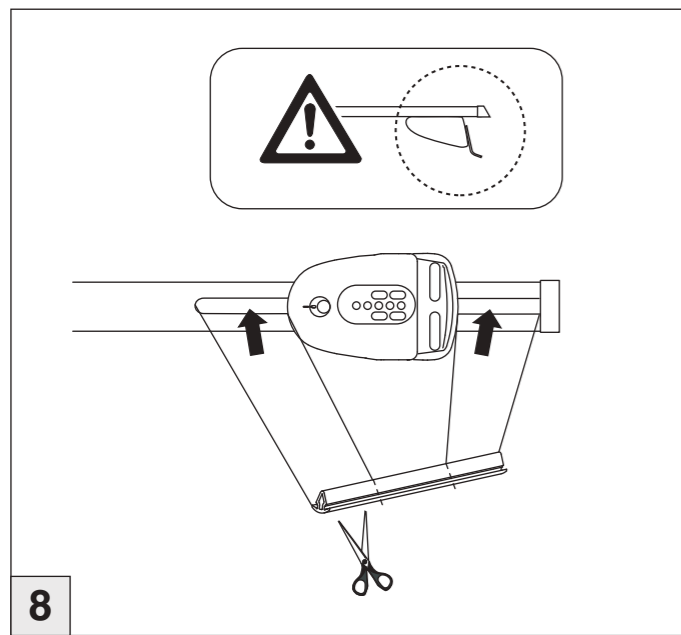

Atera SIGNO

Ford Galaxy 05/2006–06/2010
(mit C-Schiene/with C-rail)

8

9

nur bei / only for Part-No.: 045 144

10

11

Atera SIGNO

Ford
Galaxy 05/2006–06/2010
(mit C-Schiene/with C-rail)

Part-No. : 044 144
Part-No. : 045 144

Part-No. : 044 144

Atera
MADE IN GERMANY

Atera GmbH
Im Herrach 1
D-88299 Leutkirch
Telefon 0 75 61 - 9 83 44-0
Telefax 0 75 61 - 9 83 44-76
E-Mail: info@atera.de