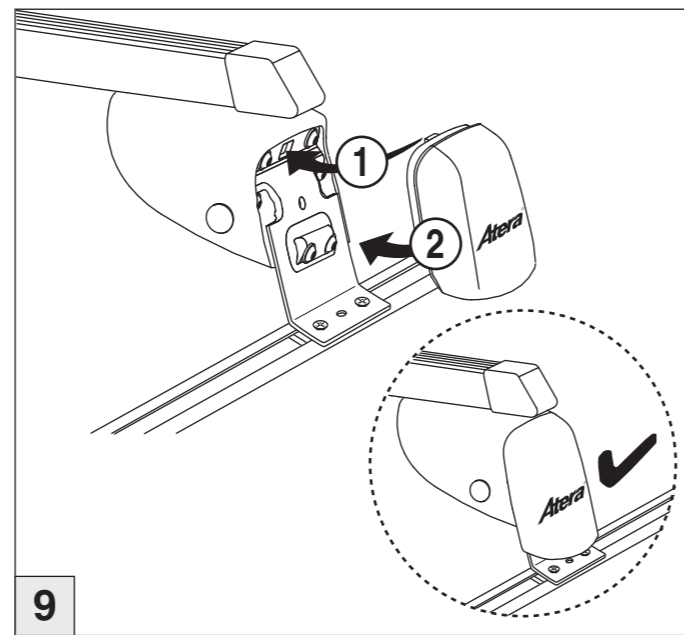

Atera SIGNO

Ford Galaxy 05/2006–06/2010
(mit C-Schiene/with C-rail)

8

9

nur bei / only for Part-No.: 045 144

10

11

Atera SIGNO

Ford
Galaxy 05/2006–06/2010
(mit C-Schiene/with C-rail)

Part-No. : 044 144
Part-No. : 045 144

Part-No. : 044 144

Atera
MADE IN GERMANY

Atera GmbH
Im Herrach 1
D-88299 Leutkirch
Telefon 0 75 61 - 9 83 44-0
Telefax 0 75 61 - 9 83 44-76
E-Mail: info@atera.de