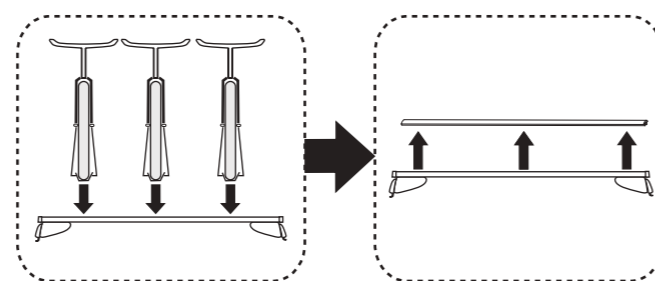

Atera SIGNO

Ford Galaxy 05/2006–06/2010
(mit C-Schiene/with C-rail)

8

9

nur bei / only for Part-No.: 045 144

10

11

Atera SIGNO

Ford
Galaxy 05/2006–06/2010
(mit C-Schiene/with C-rail)

Part-No. : 044 144
Part-No. : 045 144

Part-No. : 044 144

Atera
MADE IN GERMANY

Atera GmbH
Im Herrach 1
D-88299 Leutkirch
Telefon 0 75 61 - 9 83 44-0
Telefax 0 75 61 - 9 83 44-76
E-Mail: info@atera.de