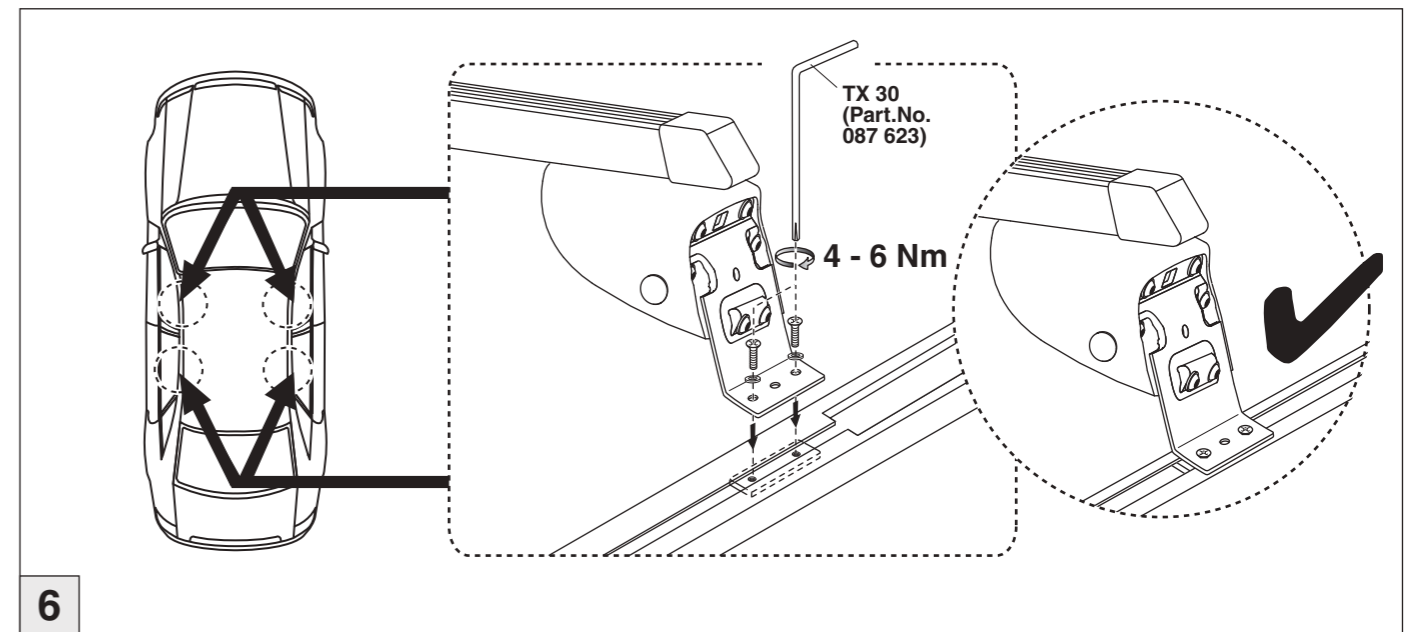

Atera SIGNO

Ford Galaxy 05/2006–06/2010
(mit C-Schiene/with C-rail)

1

2

3

4

5

6