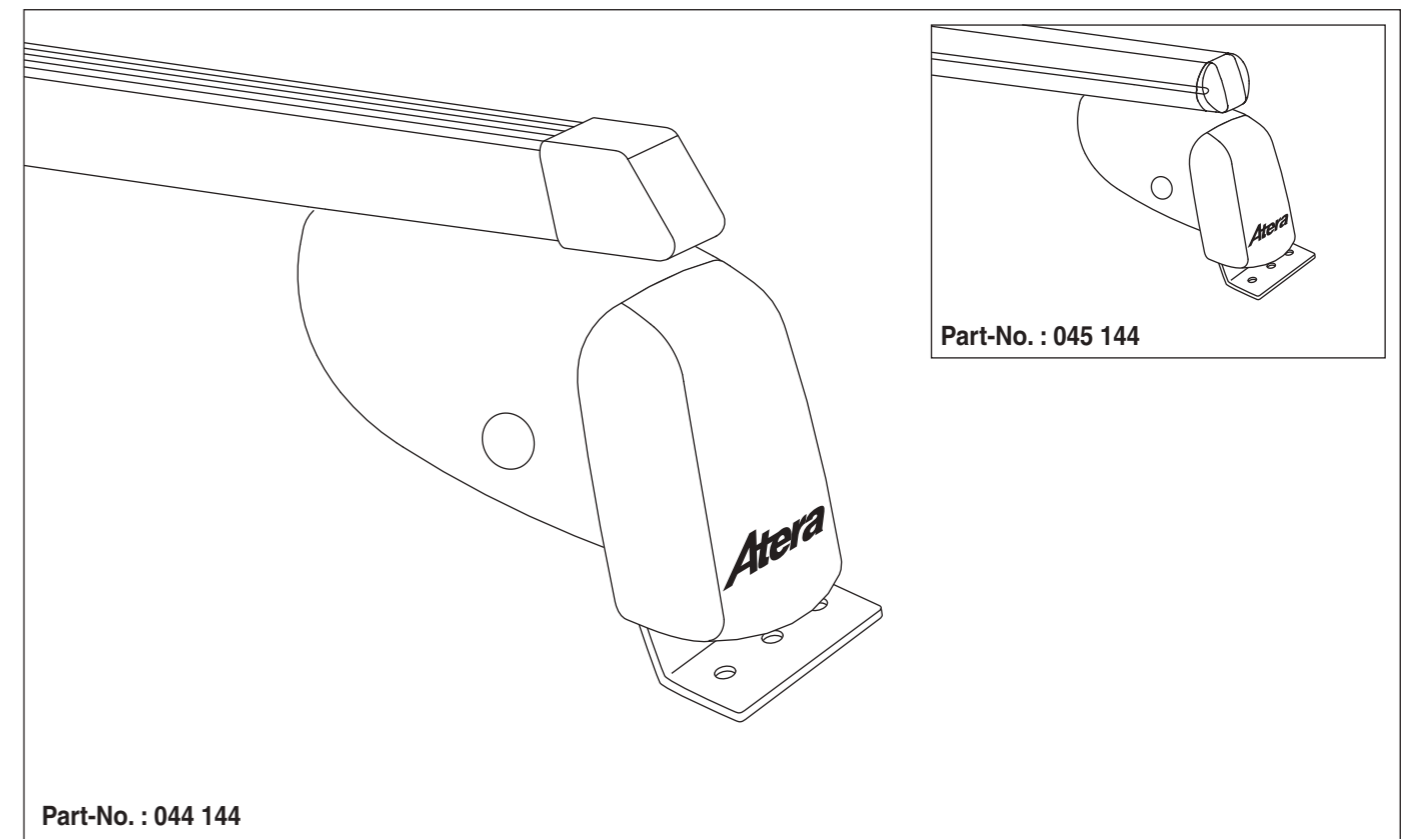

Atera SIGNO

Ford Galaxy 05/2006–06/2010
(mit C-Schiene/with C-rail)

8

9

nur bei / only for Part-No.: 045 144

10

11

Atera SIGNO

Ford
Galaxy 05/2006–06/2010
(mit C-Schiene/with C-rail)

Part-No. : 044 144
Part-No. : 045 144

Part-No. : 044 144

Atera
MADE IN GERMANY

Atera GmbH
Im Herrach 1
D-88299 Leutkirch
Telefon 0 75 61 - 9 83 44-0
Telefax 0 75 61 - 9 83 44-76
E-Mail: info@atera.de