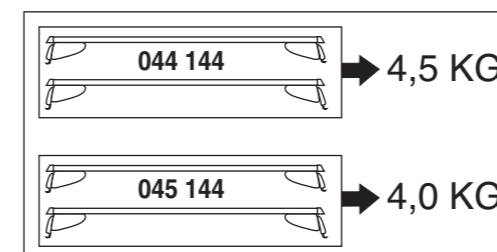

Atera SIGNO

Ford Galaxy 05/2006–06/2010
(mit C-Schiene/with C-rail)

8

9

nur bei / only for Part-No.: 045 144

10

11

Atera SIGNO

Ford
Galaxy 05/2006–06/2010
(mit C-Schiene/with C-rail)

Part-No. : 044 144
Part-No. : 045 144

Part-No. : 044 144

Atera
MADE IN GERMANY

Atera GmbH
Im Herrach 1
D-88299 Leutkirch
Telefon 0 75 61 - 9 83 44-0
Telefax 0 75 61 - 9 83 44-76
E-Mail: info@atera.de