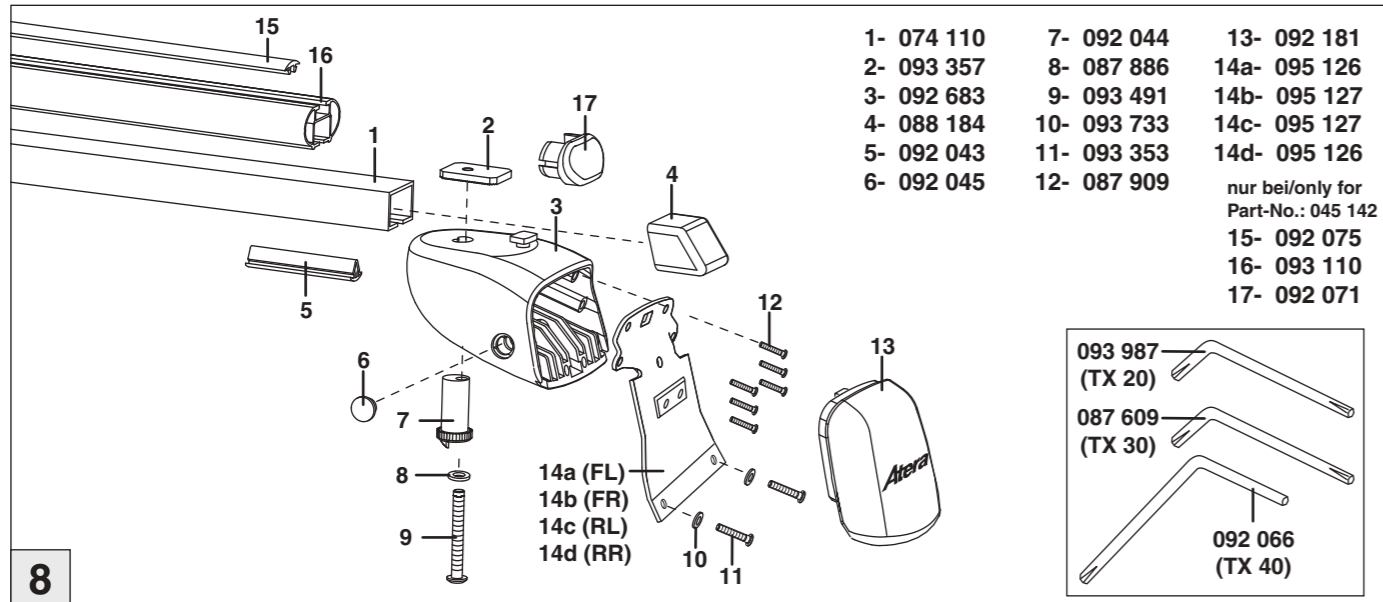

Atera SIGNO

Renault Clio 10/2005–11/2012
5-türig/doors/portes

6

nur bei / only for Part-No.: 045 142

7

8

Atera SIGNO

Renault Clio
5-türig/doors/portes

10/2005–11/2012

Part-No. : 044 142

Part-No. : 045 142

Part-No. : 044 142

Atera
MADE IN GERMANY

Atera GmbH
Im Herrach 1
D-88299 Leutkirch
Servicetelefon: 0180-50 000 89
(14 ct/Min. aus dem dt. Festnetz)
E-Mail: info@atera.de