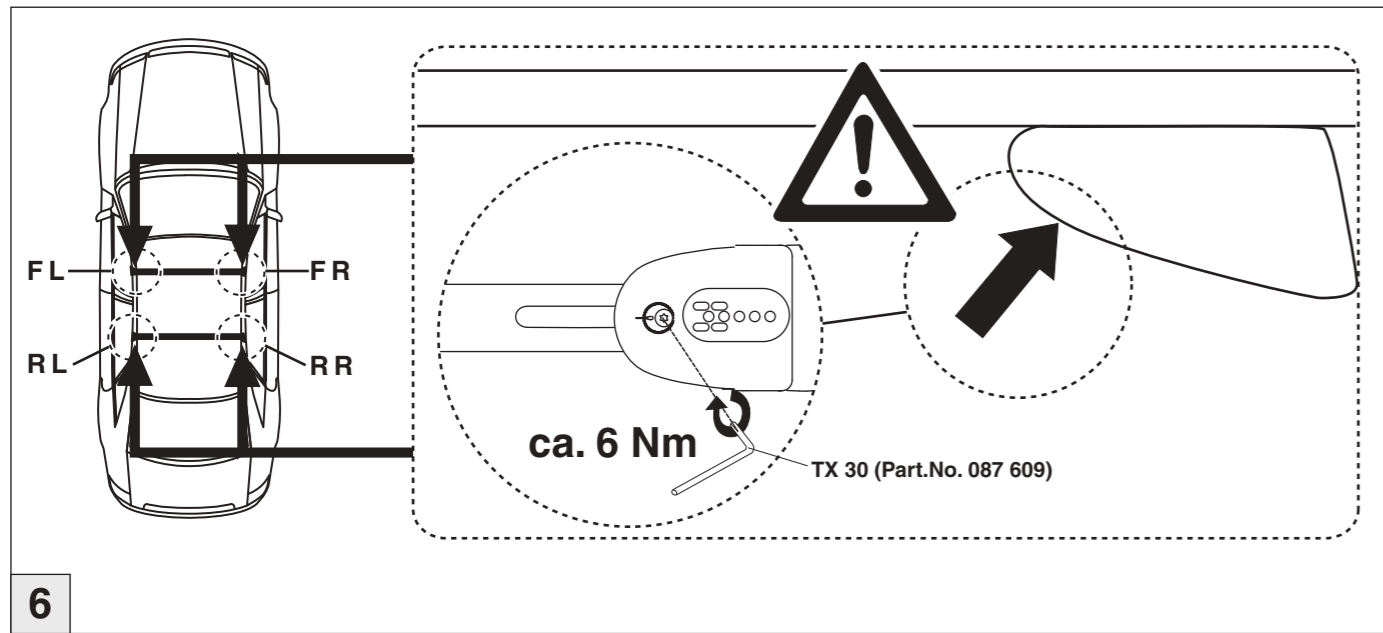

Atera SIGNO

Renault Clio 10/2005–11/2012
5-türig/doors/portes

6

nur bei / only for Part-No.: 045 142

7

8

Atera SIGNO

Renault Clio
5-türig/doors/portes