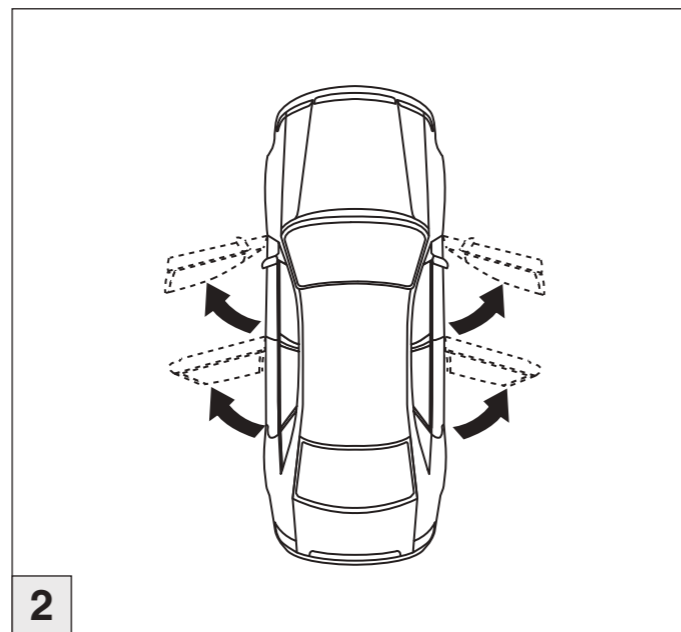

Atera SIGNO

Renault Clio 10/2005–11/2012
5-türig/doors/portes