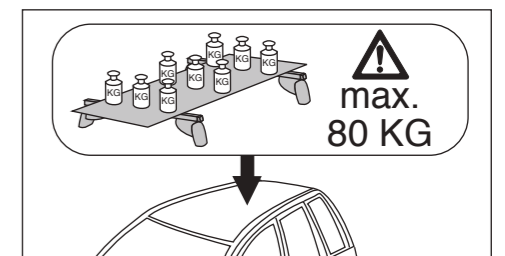

Atera
MADE IN GERMANY

Atera GmbH
Im Herrach 1
D-88299 Leutkirch
Servicetelefon: 0180-50 000 89
(14 ct/Min. aus dem dt. Festnetz)
E-Mail: info@atera.de