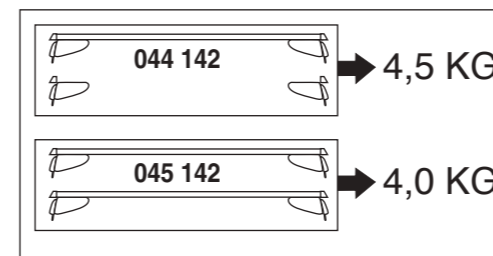

Atera
MADE IN GERMANY

Atera GmbH
Im Herrach 1
D-88299 Leutkirch
Servicetelefon: 0180-50 000 89
(14 ct/Min. aus dem dt. Festnetz)
E-Mail: info@atera.de