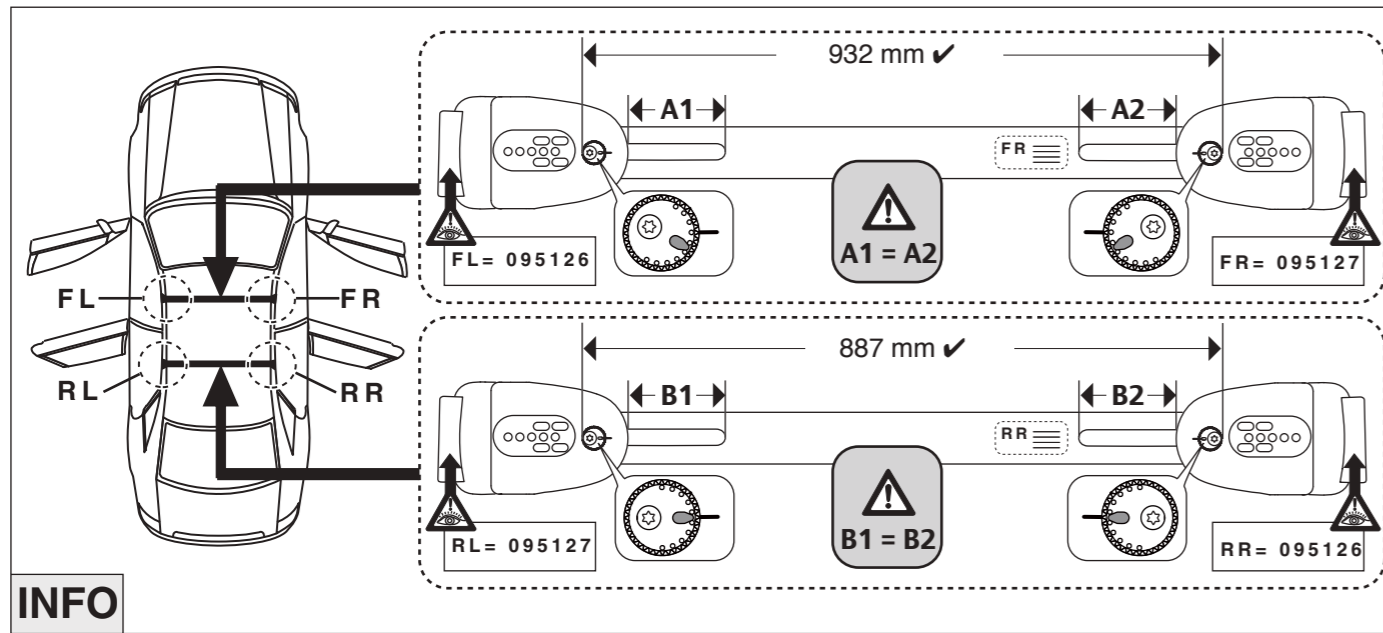

Atera SIGNO

Renault Clio 10/2005–11/2012
5-türig/doors/portes