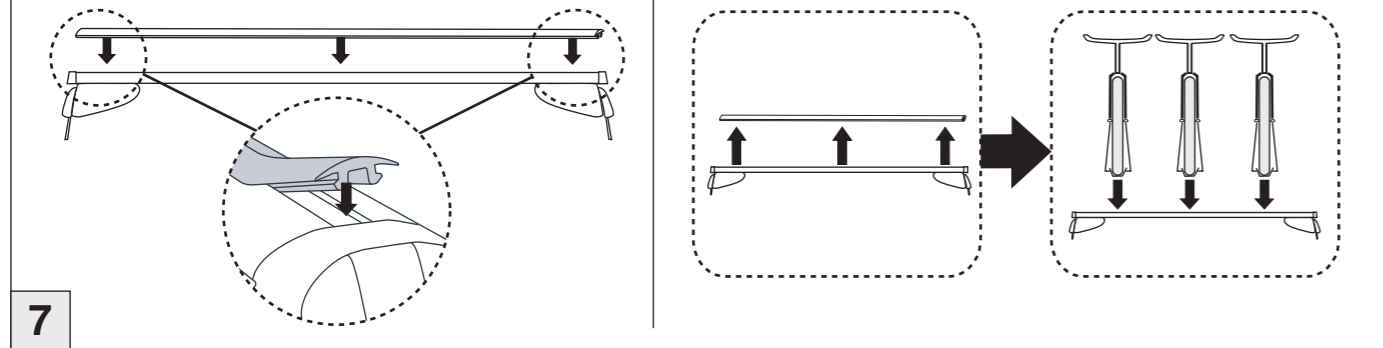

Atera SIGNO

Renault Clio 10/2005–11/2012
5-türig/doors/portes

6

nur bei / only for Part-No.: 045 142

7

8

Atera SIGNO

Renault Clio
5-türig/doors/portes