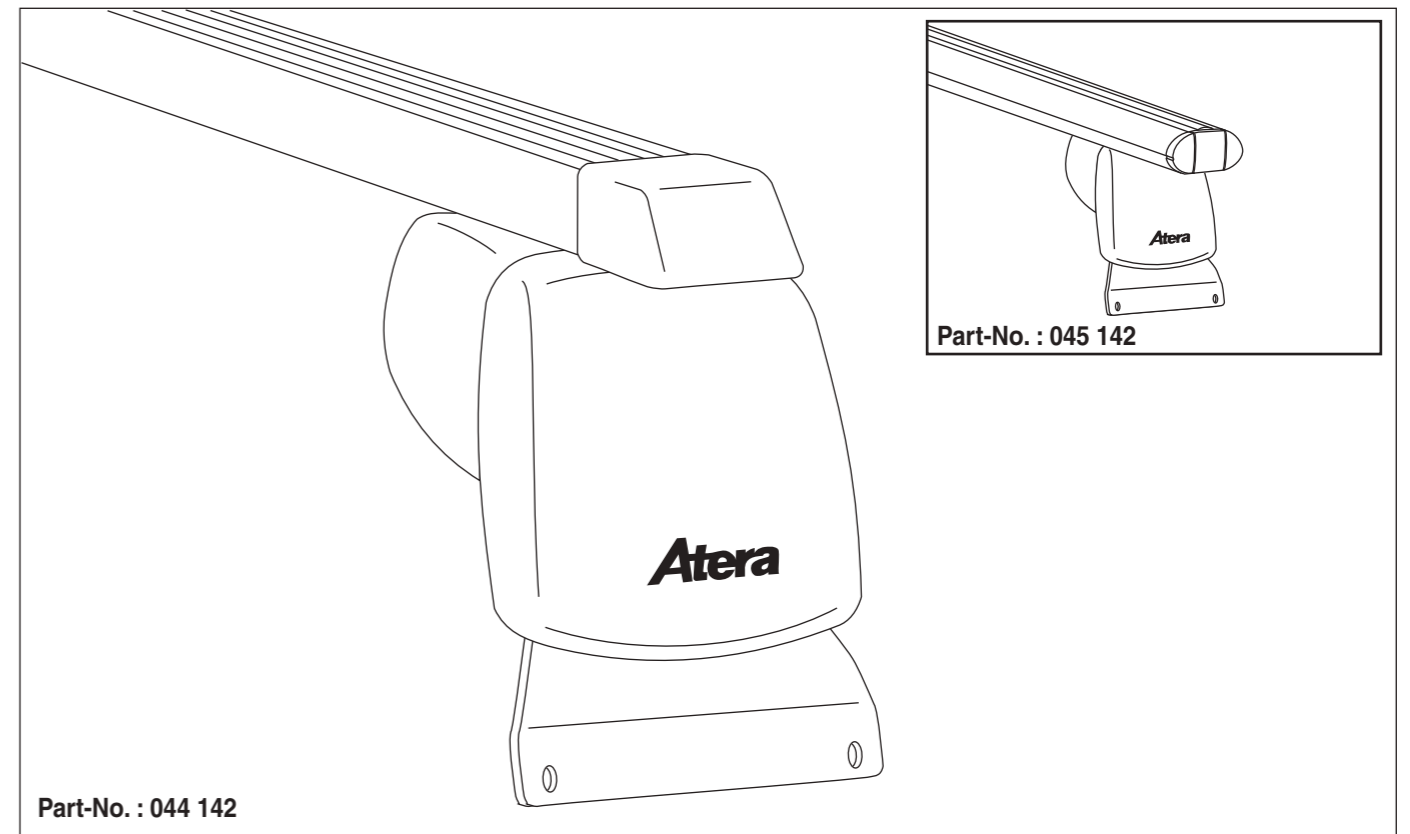

Atera SIGNO

Renault Clio
5-türig/doors/portes

10/2005–11/2012

Part-No. : 044 142

Part-No. : 045 142

Part-No. : 044 142