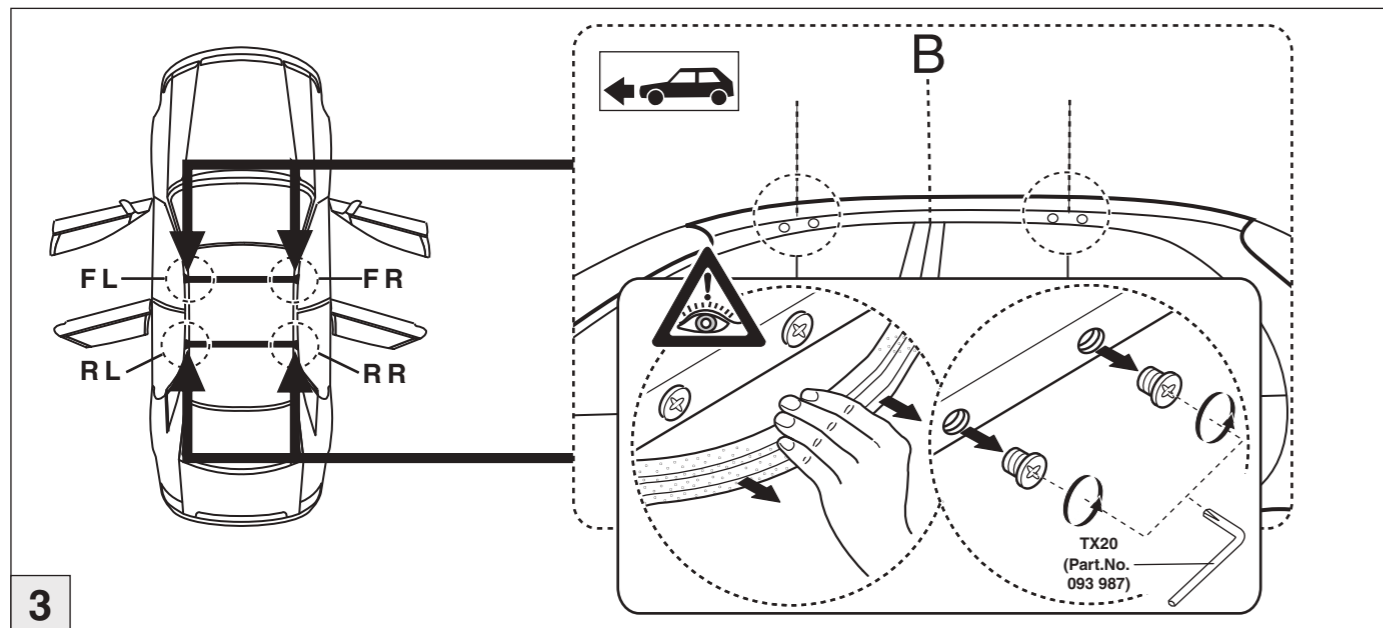

Atera SIGNO

Renault Clio 10/2005–11/2012
5-türig/doors/portes