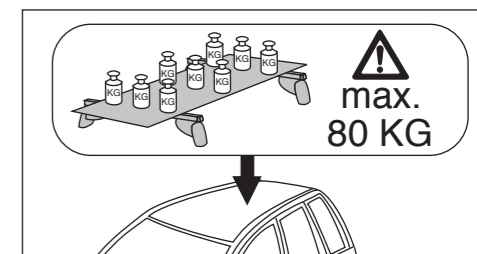

Atera
MADE IN GERMANY

Atera GmbH
Im Herrach 1
D-88299 Leutkirch
Servicetelefon: 0180-50 000 89
(14 ct/Min. aus dem dt. Festnetz)
E-Mail: info@atera.de