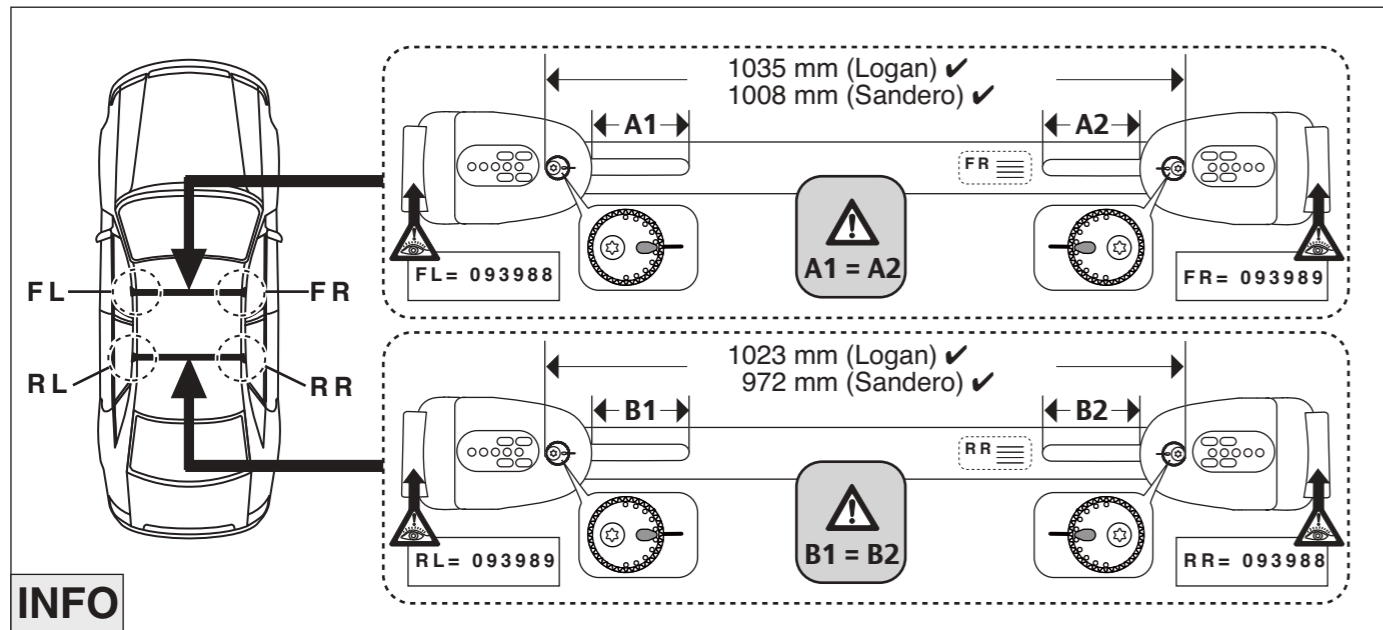

# Atera SIGNO

Dacia Logan 2005–

Dacia Sandero 06/2008–01/2013  
Dacia Sandero 01/2013–

nur bei / only for Part-No.: 045 139

# Atera SIGNO

Dacia  
Logan 2005–  
Sandero 06/2008– 01/2013  
Sandero 01/2013–

Part-No. : 044 139  
Part-No. : 045 139

**Atera**  
MADE IN GERMANY

Atera GmbH  
Im Herrach 1  
D-88299 Leutkirch  
Servicetelefon: 0180-50 000 89  
(14 ct/Min. aus dem dt. Festnetz)  
E-Mail: info@atera.de

# Atera SIGNO

Dacia Logan 2005-

Dacia Sandero 06/2008-01/2013  
Dacia Sandero 01/2013-

INFO

# Atera SIGNO

Dacia Logan 2005-

Dacia Sandero 06/2008-01/2013  
Dacia Sandero 01/2013-

4

1

2

3

5