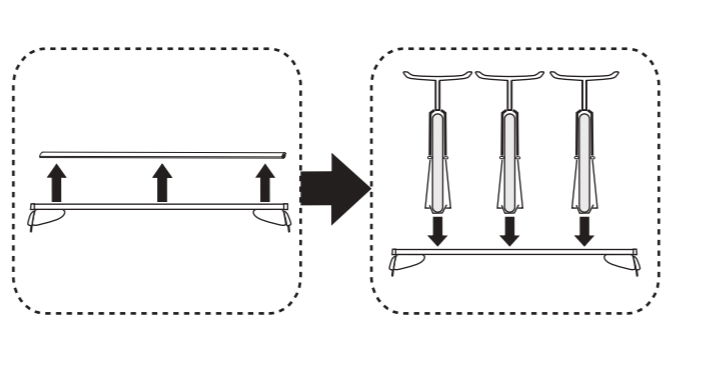

# Atera SIGNO

Dacia Logan 2005–

Dacia Sandero 06/2008–01/2013  
Dacia Sandero 01/2013–

nur bei / only for Part-No.: 045 139

# Atera SIGNO

Dacia  
Logan 2005–  
Sandero 06/2008– 01/2013  
Sandero 01/2013–

Part-No. : 044 139  
Part-No. : 045 139

**Atera**  
MADE IN GERMANY

Atera GmbH  
Im Herrach 1  
D-88299 Leutkirch  
Servicetelefon: 0180-50 000 89  
(14 ct/Min. aus dem dt. Festnetz)  
E-Mail: info@atera.de