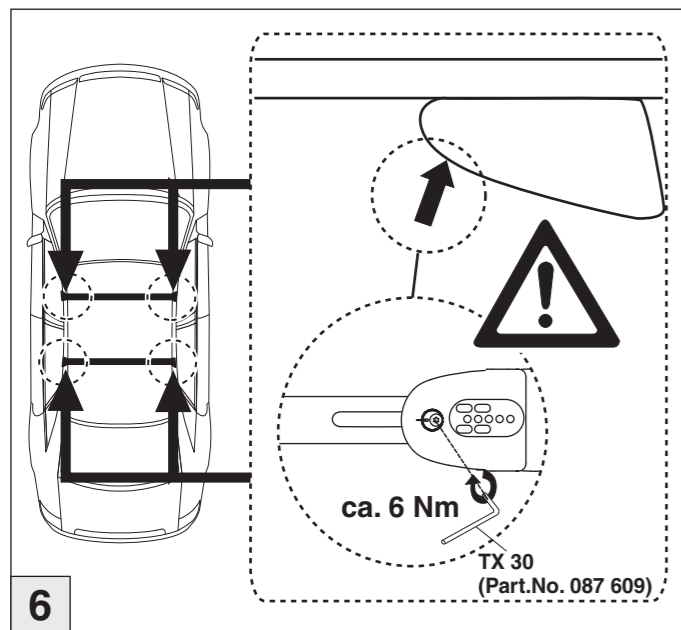

# Atera SIGNO

Dacia Logan 2005–

Dacia Sandero 06/2008–01/2013  
Dacia Sandero 01/2013–

nur bei / only for Part-No.: 045 139

# Atera SIGNO

Dacia  
Logan 2005–  
Sandero 06/2008– 01/2013  
Sandero 01/2013–

Part-No. : 044 139  
Part-No. : 045 139

**Atera**  
MADE IN GERMANY

Atera GmbH  
Im Herrach 1  
D-88299 Leutkirch  
Servicetelefon: 0180-50 000 89  
(14 ct/Min. aus dem dt. Festnetz)  
E-Mail: info@atera.de