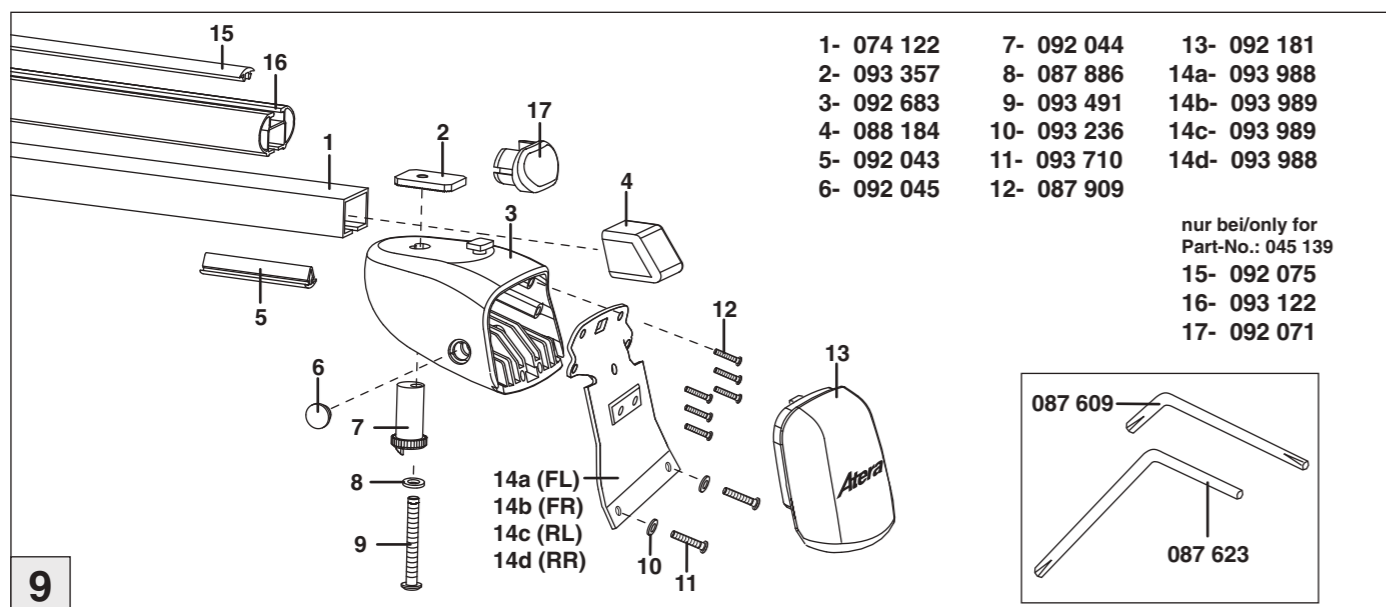

# Atera SIGNO

Dacia Logan 2005–

Dacia Sandero 06/2008–01/2013  
Dacia Sandero 01/2013–

nur bei / only for Part-No.: 045 139

# Atera SIGNO

Dacia  
Logan 2005–  
Sandero 06/2008– 01/2013  
Sandero 01/2013–

Part-No. : 044 139  
Part-No. : 045 139

**Atera**  
MADE IN GERMANY

Atera GmbH  
Im Herrach 1  
D-88299 Leutkirch  
Servicetelefon: 0180-50 000 89  
(14 ct/Min. aus dem dt. Festnetz)  
E-Mail: info@atera.de

# Atera SIGNO

Dacia Logan 2005-

Dacia Sandero 06/2008-01/2013  
Dacia Sandero 01/2013-

4

1

2

3

5