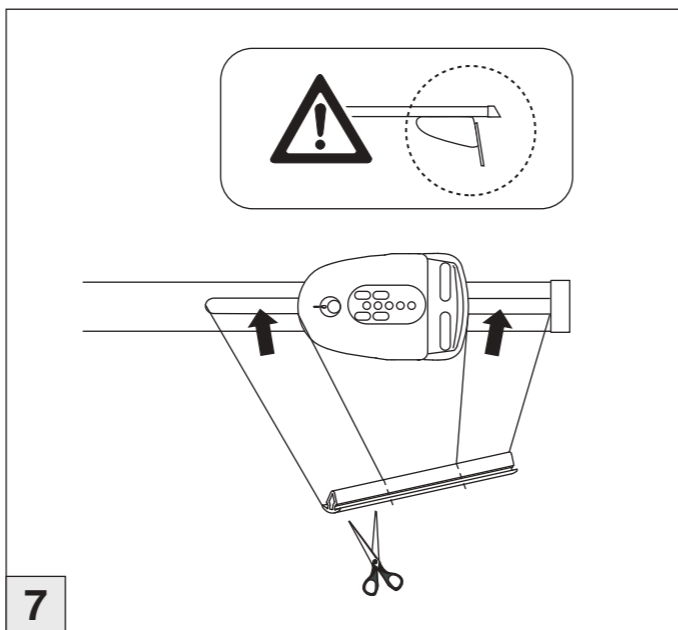

# Atera SIGNO

Dacia Logan 2005–

Dacia Sandero 06/2008–01/2013  
Dacia Sandero 01/2013–

nur bei / only for Part-No.: 045 139

# Atera SIGNO

Dacia  
Logan 2005–  
Sandero 06/2008– 01/2013  
Sandero 01/2013–

Part-No. : 044 139  
Part-No. : 045 139

**Atera**  
MADE IN GERMANY

Atera GmbH  
Im Herrach 1  
D-88299 Leutkirch  
Servicetelefon: 0180-50 000 89  
(14 ct/Min. aus dem dt. Festnetz)  
E-Mail: info@atera.de