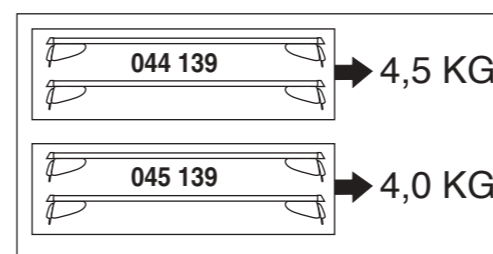

# Atera SIGNO

Dacia  
Logan 2005–  
Sandero 06/2008– 01/2013  
Sandero 01/2013–

Part-No. : 044 139  
Part-No. : 045 139

**Atera**  
MADE IN GERMANY

Atera GmbH  
Im Herrach 1  
D-88299 Leutkirch  
Servicetelefon: 0180-50 000 89  
(14 ct/Min. aus dem dt. Festnetz)  
E-Mail: info@atera.de