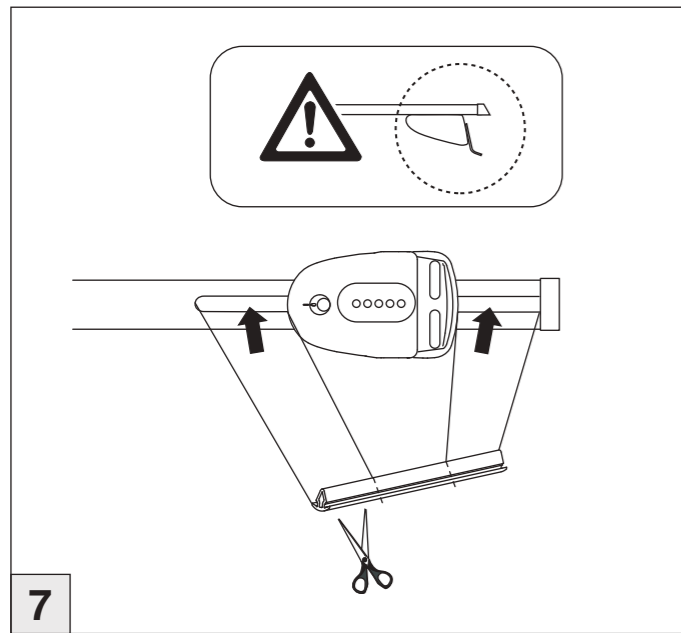

Atera SIGNO

Land Rover Discovery
(mit C-Schiene/with C-rail)

12/2004 – 2013

Atera SIGNO

Land Rover

Discovery
(mit C-Schiene/with C-rail)

12/2004 – 2013

Part-No. : 044 137
Part-No. : 045 137

7

8

nur bei / only for Part-No.: 045 137

9

10

Atera
Atera GmbH
Im Herrach 1
D-88299 Leutkirch
Internet: www.atera.de

Atera SIGNO

Land Rover Discovery
(mit C-Schiene/with C-rail)

12/2004 – 2013

Atera SIGNO

Land Rover Discovery
(mit C-Schiene/with C-rail)

12/2004 – 2013