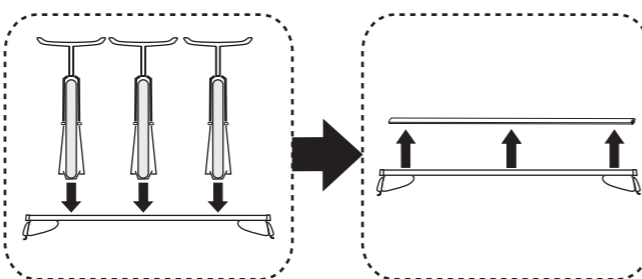

7

8

nur bei / only for Part-No.: 045 137

9

10

Atera
Atera GmbH
Im Herrach 1
D-88299 Leutkirch
Internet: www.atera.de

Atera SIGNO

Land Rover Discovery
(mit C-Schiene/with C-rail)

12/2004 – 2013

Atera SIGNO

Land Rover Discovery
(mit C-Schiene/with C-rail)

12/2004 – 2013