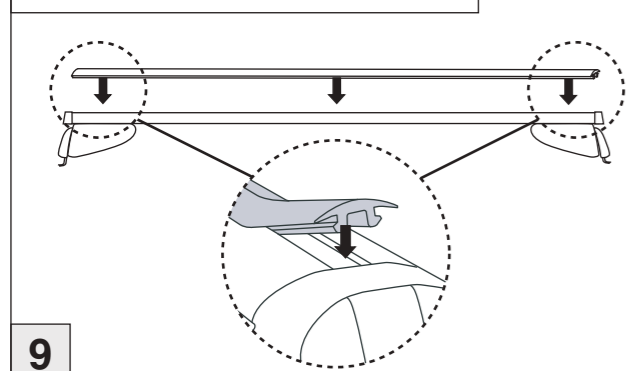

Atera SIGNO

Land Rover Discovery
(mit C-Schiene/with C-rail)

12/2004 – 2013

Atera SIGNO

Land Rover

Discovery
(mit C-Schiene/with C-rail)

12/2004 – 2013

Part-No. : 044 137
Part-No. : 045 137

7

8

nur bei / only for Part-No.: 045 137

9

10

Atera
Atera GmbH
Im Herrach 1
D-88299 Leutkirch
Internet: www.atera.de

Atera SIGNO

Land Rover Discovery
(mit C-Schiene/with C-rail)

12/2004 – 2013

Atera SIGNO

Land Rover Discovery
(mit C-Schiene/with C-rail)

12/2004 – 2013