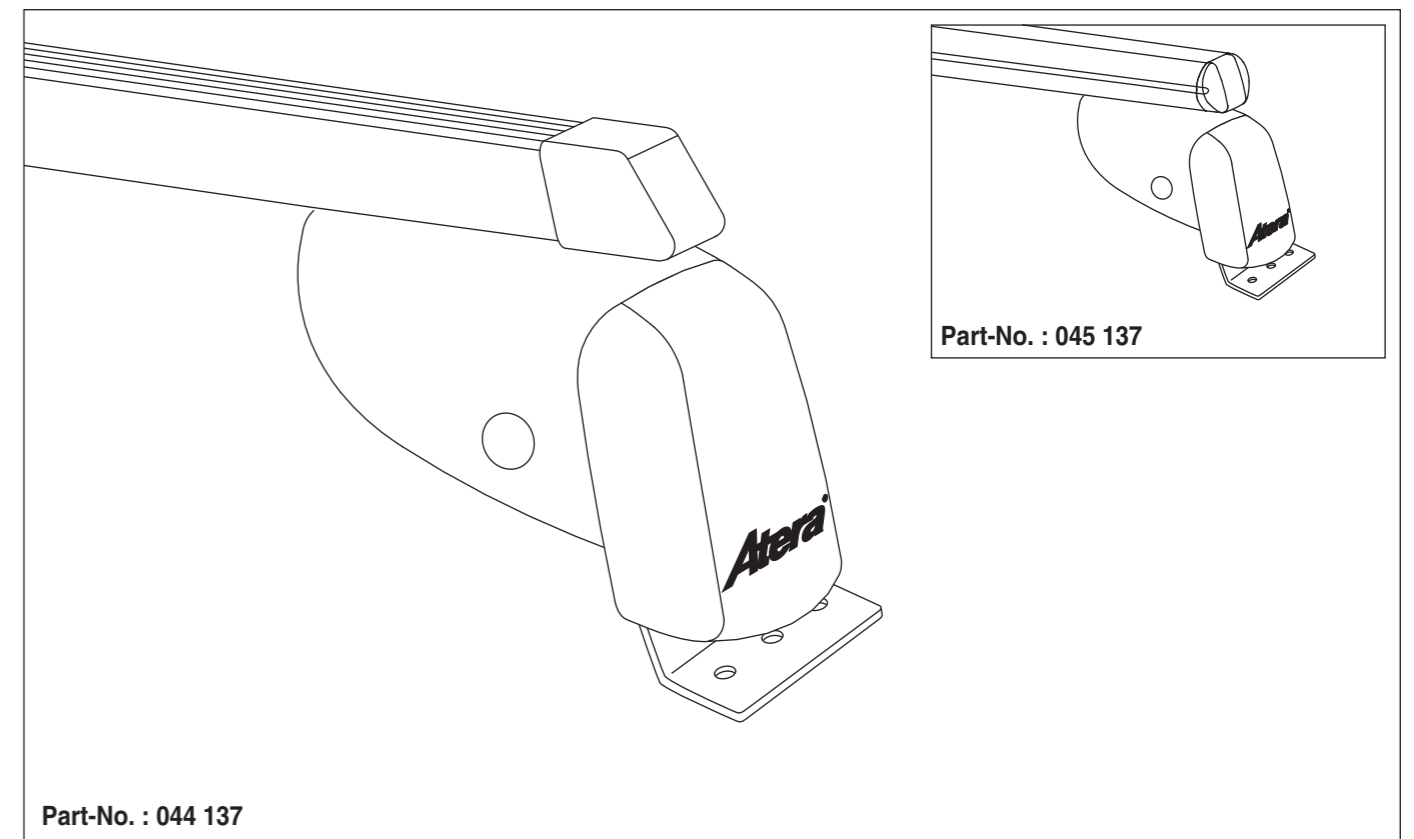

Atera SIGNO

Land Rover Discovery
(mit C-Schiene/with C-rail)

12/2004 – 2013

Atera SIGNO

Land Rover

Discovery
(mit C-Schiene/with C-rail)

12/2004 – 2013

Part-No. : 044 137
Part-No. : 045 137

7

8

nur bei / only for Part-No.: 045 137

9

10

Atera
Atera GmbH
Im Herrach 1
D-88299 Leutkirch
Internet: www.atera.de

Atera SIGNO

Land Rover Discovery
(mit C-Schiene/with C-rail)

12/2004 – 2013

Atera SIGNO

Land Rover Discovery
(mit C-Schiene/with C-rail)

12/2004 – 2013