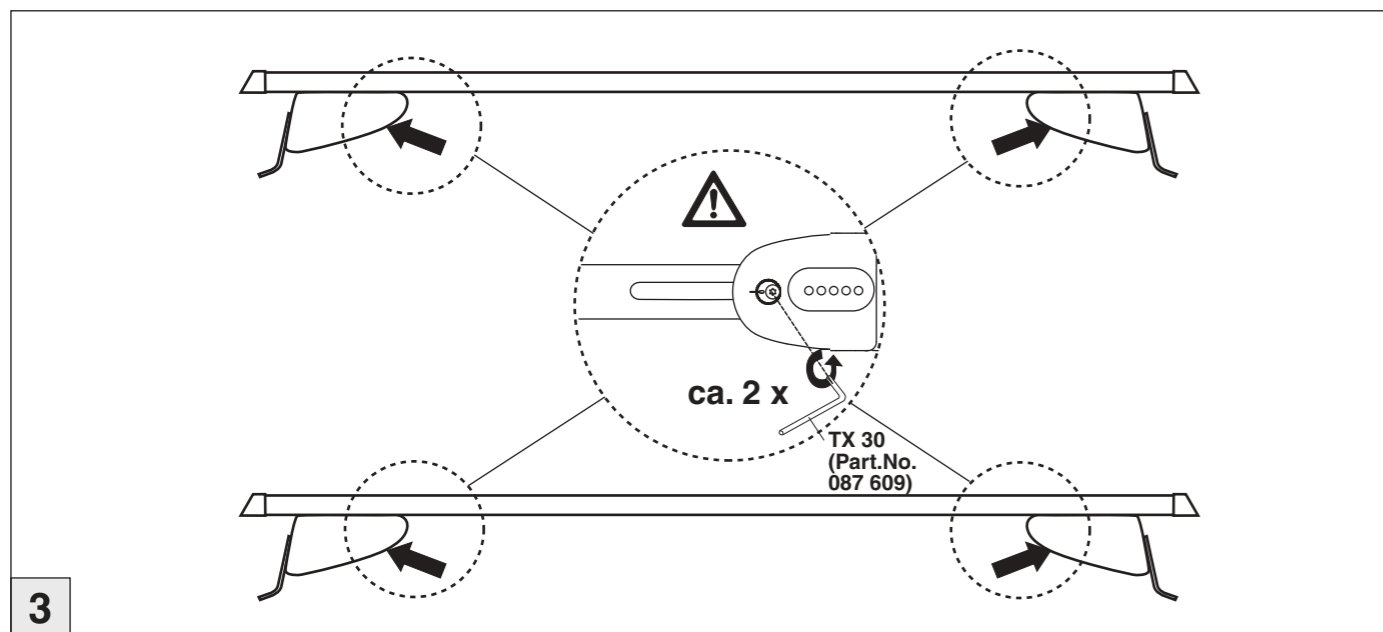

7

8

nur bei / only for Part-No.: 045 137

9

10

Atera
Atera GmbH
Im Herrach 1
D-88299 Leutkirch
Internet: www.atera.de

Atera SIGNO

Land Rover Discovery
(mit C-Schiene/with C-rail)

12/2004 – 2013

Atera SIGNO

Land Rover Discovery
(mit C-Schiene/with C-rail)

12/2004 – 2013