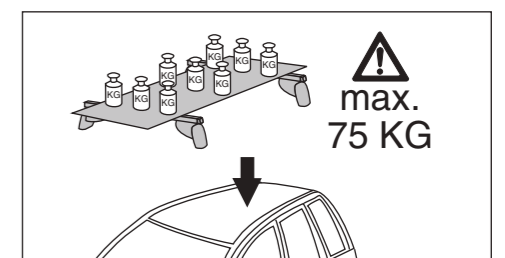

7

8

nur bei / only for Part-No.: 045 137

9

10

Atera
Atera GmbH
Im Herrach 1
D-88299 Leutkirch
Internet: www.atera.de

Atera SIGNO

Land Rover Discovery
(mit C-Schiene/with C-rail)