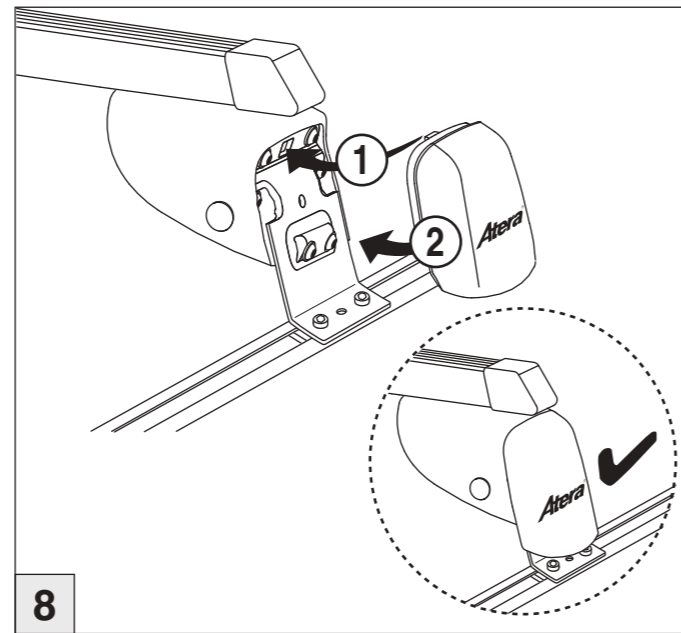

Atera SIGNO

Land Rover Discovery
(mit C-Schiene/with C-rail)

12/2004 – 2013

Atera SIGNO

Land Rover

Discovery
(mit C-Schiene/with C-rail)

12/2004 – 2013

Part-No. : 044 137
Part-No. : 045 137

7

8

nur bei / only for Part-No.: 045 137

9

10

Atera
Atera GmbH
Im Herrach 1
D-88299 Leutkirch
Internet: www.atera.de

Atera SIGNO

Land Rover Discovery
(mit C-Schiene/with C-rail)

12/2004 – 2013

Atera SIGNO

Land Rover Discovery
(mit C-Schiene/with C-rail)

12/2004 – 2013