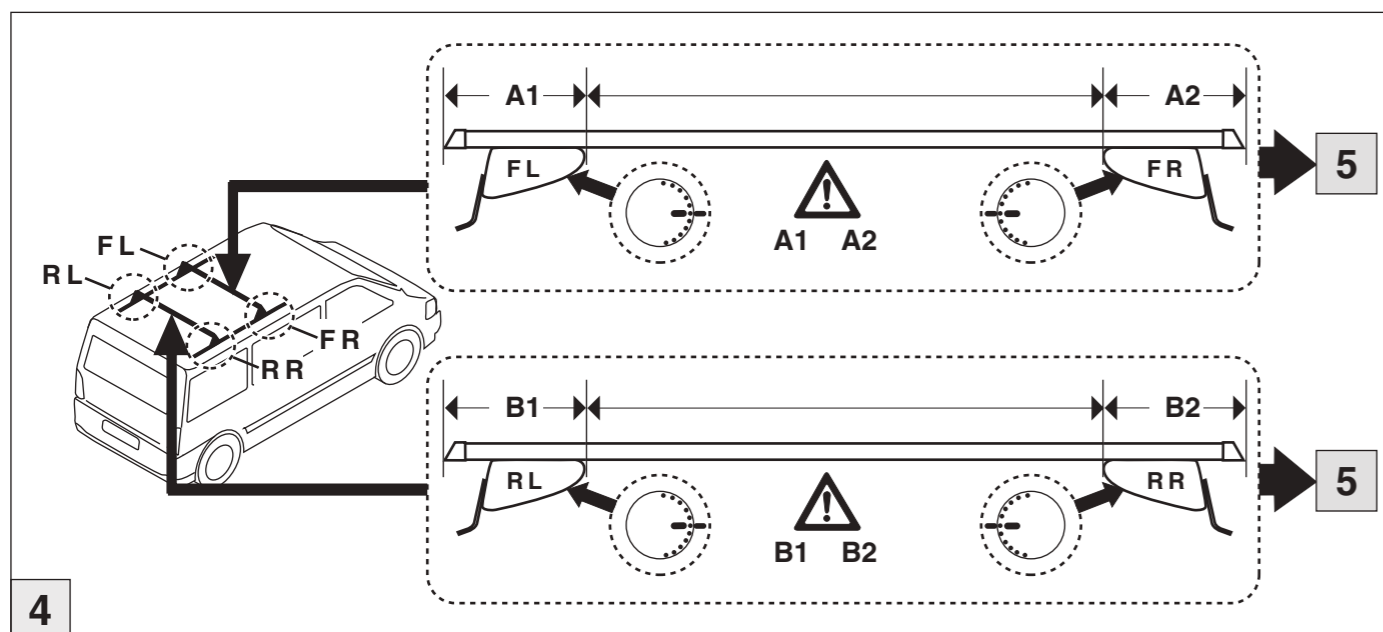

Atera SIGNO

Land Rover Discovery
(mit C-Schiene/with C-rail)

12/2004 – 2013

Atera SIGNO

Land Rover

Discovery
(mit C-Schiene/with C-rail)

12/2004 – 2013

Part-No. : 044 137
Part-No. : 045 137

7

8

nur bei / only for Part-No.: 045 137

9

10

Atera
Atera GmbH
Im Herrach 1
D-88299 Leutkirch
Internet: www.atera.de

Atera SIGNO

Land Rover Discovery
(mit C-Schiene/with C-rail)

12/2004 – 2013

Atera SIGNO

Land Rover Discovery
(mit C-Schiene/with C-rail)

12/2004 – 2013