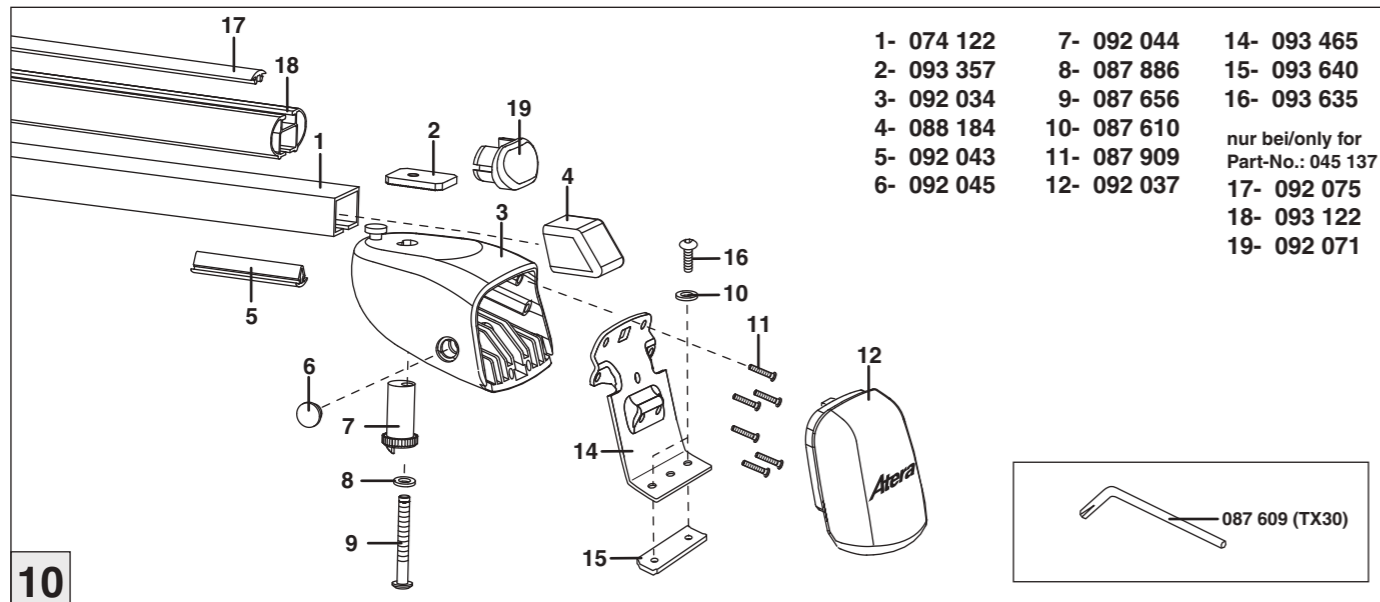

Atera SIGNO

Land Rover Discovery
(mit C-Schiene/with C-rail)

12/2004 – 2013

Atera SIGNO

Land Rover

Discovery
(mit C-Schiene/with C-rail)

12/2004 – 2013

Part-No. : 044 137
Part-No. : 045 137

7

8

nur bei / only for Part-No.: 045 137

9

10

Atera
Atera GmbH
Im Herrach 1
D-88299 Leutkirch
Internet: www.atera.de

Atera SIGNO

Land Rover Discovery
(mit C-Schiene/with C-rail)

12/2004 – 2013

Atera SIGNO

Land Rover Discovery
(mit C-Schiene/with C-rail)

12/2004 – 2013