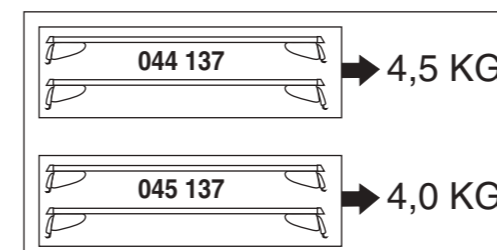

7

8

nur bei / only for Part-No.: 045 137

9

10

Atera
Atera GmbH
Im Herrach 1
D-88299 Leutkirch
Internet: www.atera.de

Atera SIGNO

Land Rover Discovery
(mit C-Schiene/with C-rail)