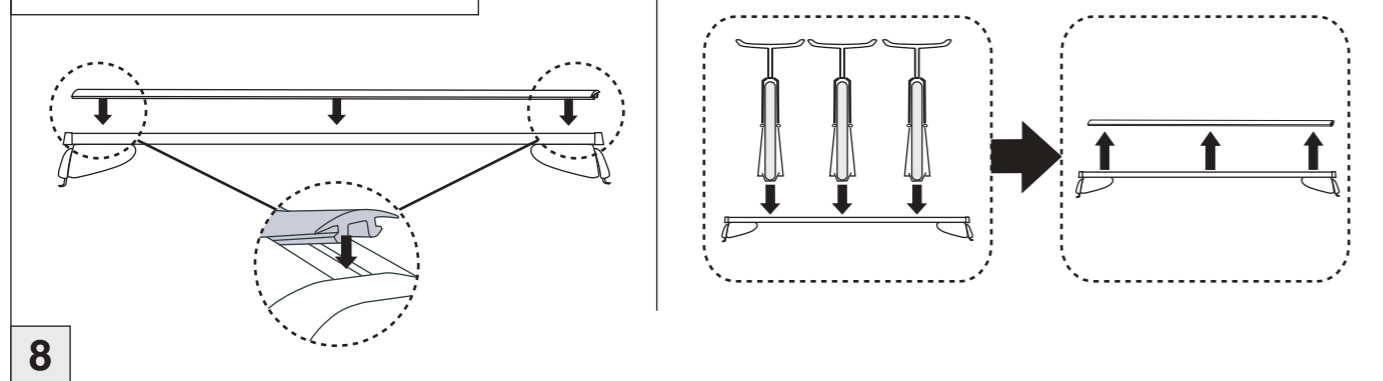

7

nur bei / only for Part-No.: 045 135

8