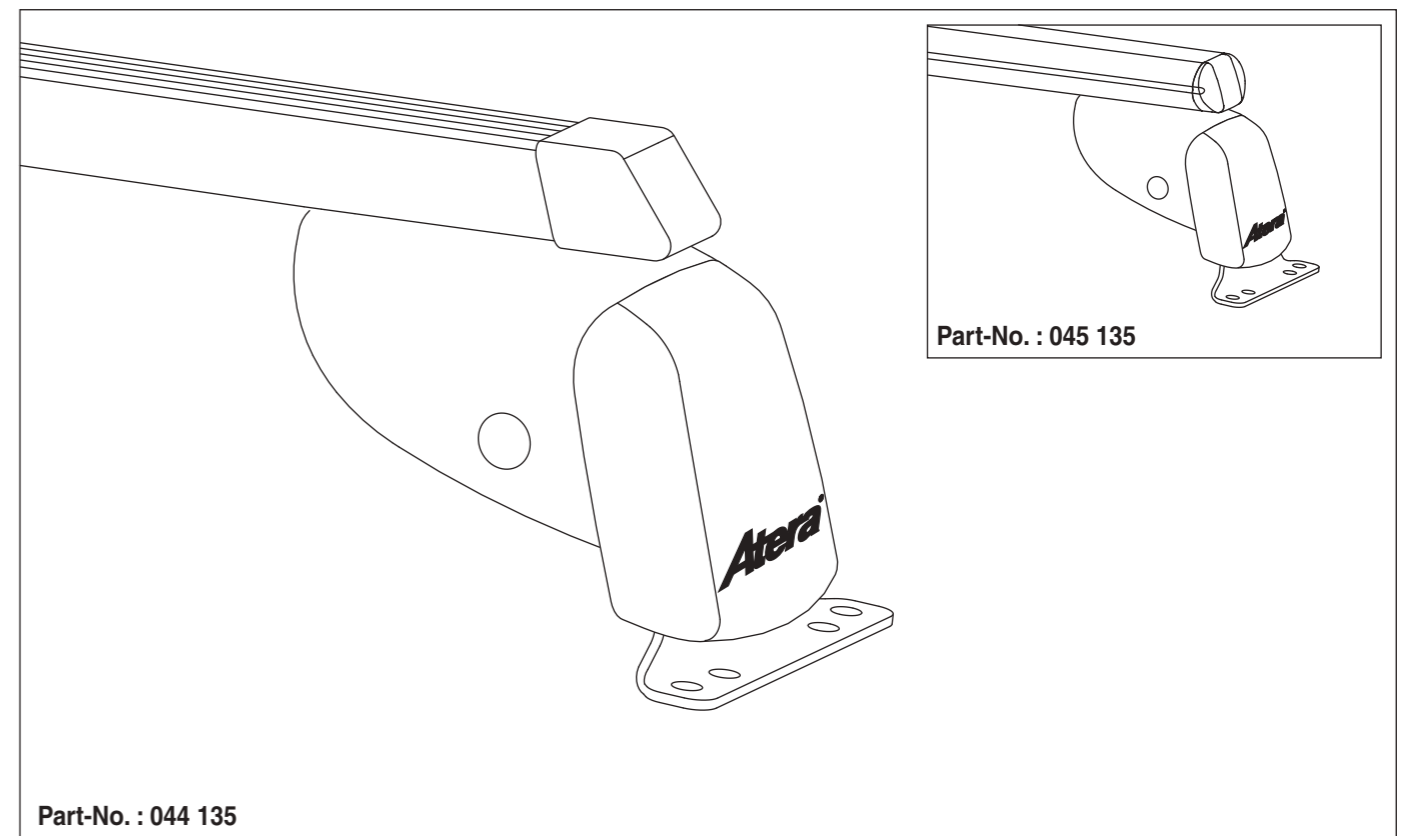

# Atera SIGNO

Opel  
Combo 2002-01/2012

Part-No. : 044 135  
Part-No. : 045 135

**Wichtiger Montagehinweis für die Erstmontage:**  
Das Anbringen der Adapterplatte (siehe Abbildung 3) erfordert in manchen Fahrzeugen das vorherige Entfernen des Dachhimmels im Innern des Fahrzeuges. Wir empfehlen, dies in einer Fachwerkstatt durchführen zu lassen.

**Important installation advice for first fitment:**  
Before mounting the adapter plate (see figure 3), in some vehicles the removal of the internal roof sky is required. This is suggested to be done by a professional workshop.