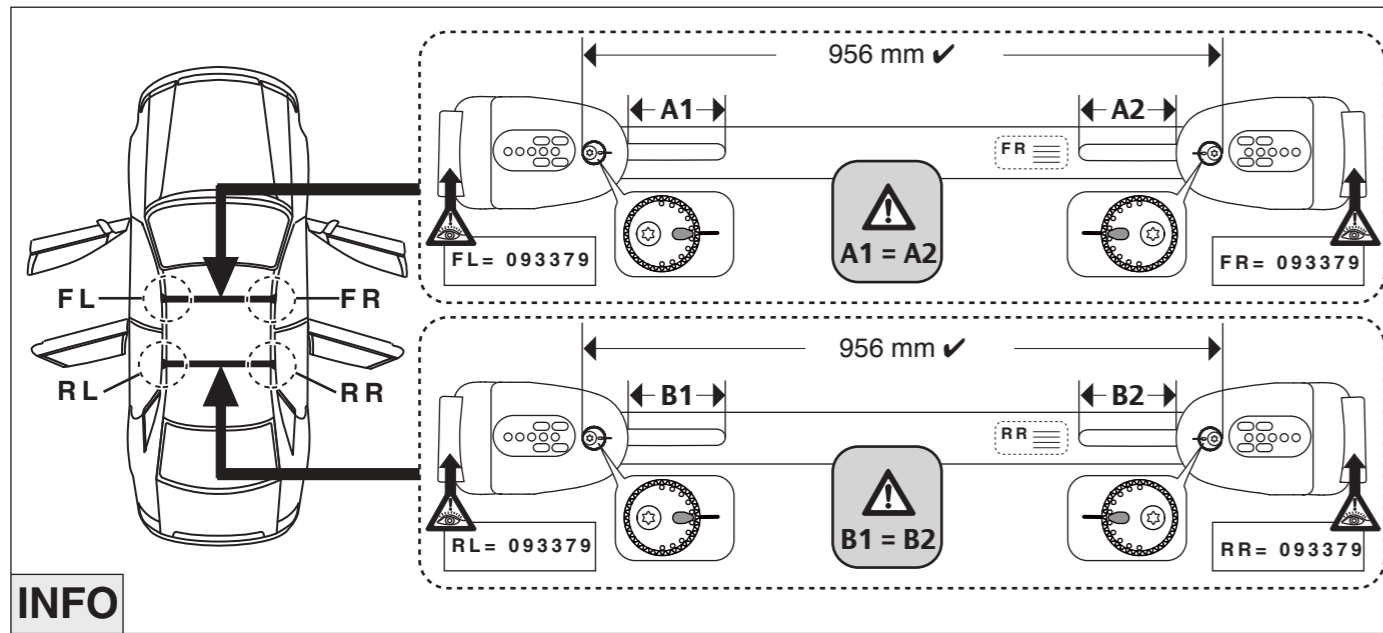

Atera® SIGNO

Opel
Combo 2002–01/2012