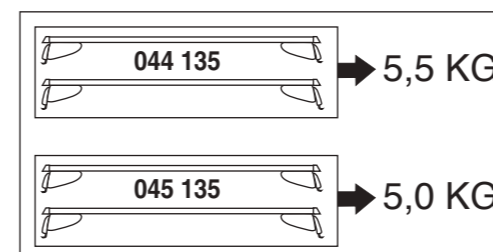

Atera® SIGNO

Opel
Combo 2002-01/2012

7

nur bei / only for Part-No.: 045 135

8

9

Atera
MADE IN GERMANY

Atera GmbH
Im Herrach 1
D-88299 Leutkirch
Servicetelefon: 0180-50 000 89
(14 ct/Min. aus dem dt. Festnetz)
E-Mail: info@atera.de

Atera SIGNO

Opel
Combo 2002-01/2012

Part-No. : 044 135
Part-No. : 045 135

Wichtiger Montagehinweis für die Erstmontage:
Das Anbringen der Adapterplatte (siehe Abbildung 3) erfordert in manchen Fahrzeugen das vorherige Entfernen des Dachhimmels im Innern des Fahrzeuges. Wir empfehlen, dies in einer Fachwerkstatt durchführen zu lassen.

Important installation advice for first fitment:
Before mounting the adapter plate (see figure 3), in some vehicles the removal of the internal roof sky is required. This is suggested to be done by a professional workshop.

Part-No. : 044 135

Part-No. : 045 135