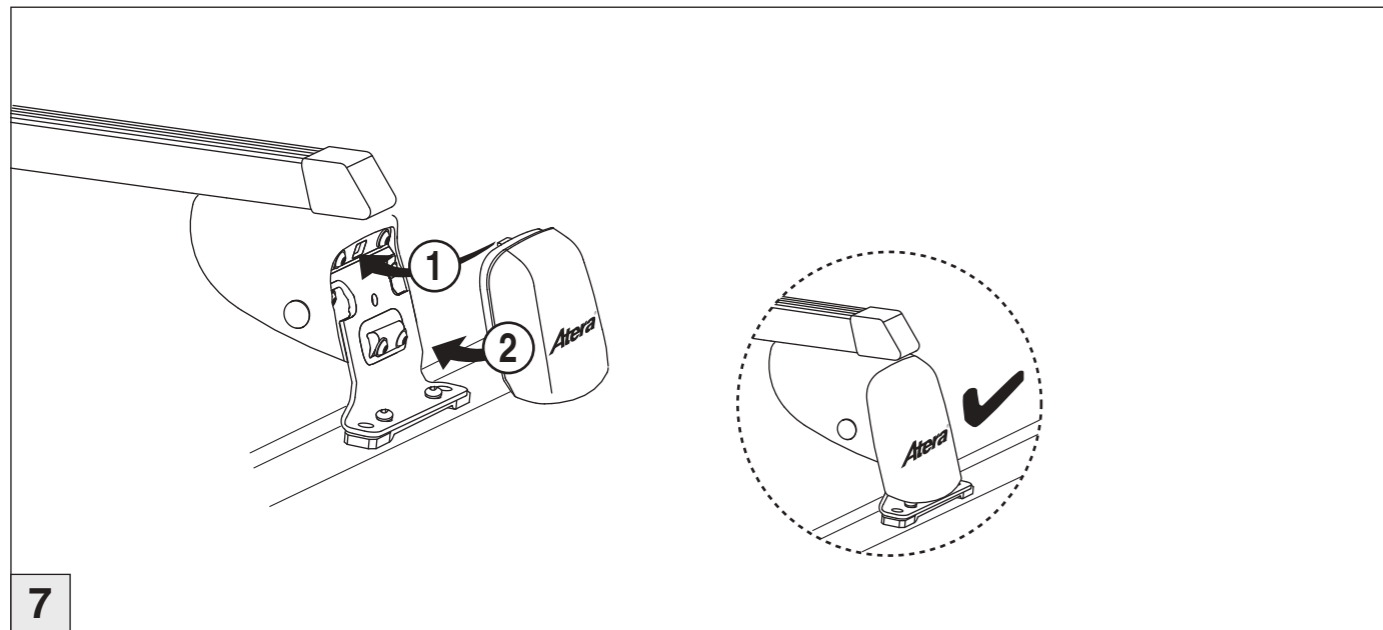

Atera® SIGNO

Opel
Combo 2002-01/2012