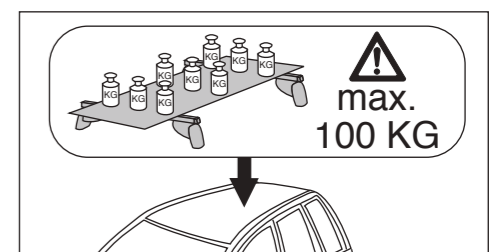

Atera® SIGNO

Opel
Combo 2002-01/2012

7

nur bei / only for Part-No.: 045 135

8

9

Atera
MADE IN GERMANY

Atera GmbH
Im Herrach 1
D-88299 Leutkirch
Servicetelefon: 0180-50 000 89
(14 ct/Min. aus dem dt. Festnetz)
E-Mail: info@atera.de

Atera SIGNO

Opel
Combo 2002-01/2012

Part-No. : 044 135
Part-No. : 045 135

Wichtiger Montagehinweis für die Erstmontage:
Das Anbringen der Adapterplatte (siehe Abbildung 3) erfordert in manchen Fahrzeugen das vorherige Entfernen des Dachhimmels im Innern des Fahrzeuges. Wir empfehlen, dies in einer Fachwerkstatt durchführen zu lassen.

Important installation advice for first fitment:
Before mounting the adapter plate (see figure 3), in some vehicles the removal of the internal roof sky is required. This is suggested to be done by a professional workshop.

Part-No. : 044 135

Part-No. : 045 135