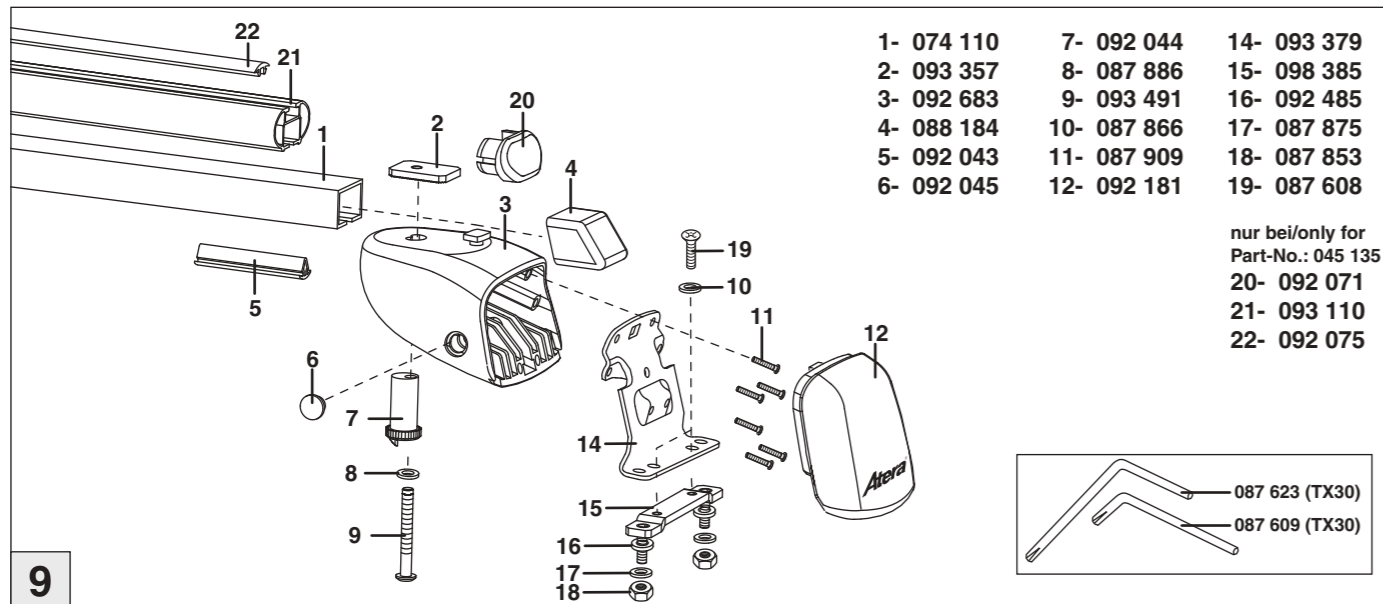

Atera® SIGNO

Opel
Combo 2002-01/2012

7

nur bei / only for Part-No.: 045 135

8

9

Atera
MADE IN GERMANY

Atera GmbH
Im Herrach 1
D-88299 Leutkirch
Servicetelefon: 0180-50 000 89
(14 ct/Min. aus dem dt. Festnetz)
E-Mail: info@atera.de

Atera SIGNO

Opel
Combo 2002-01/2012

Part-No. : 044 135
Part-No. : 045 135

Wichtiger Montagehinweis für die Erstmontage:
Das Anbringen der Adapterplatte (siehe Abbildung 3) erfordert in manchen Fahrzeugen das vorherige Entfernen des Dachhimmels im Innern des Fahrzeuges. Wir empfehlen, dies in einer Fachwerkstatt durchführen zu lassen.

Important installation advice for first fitment:
Before mounting the adapter plate (see figure 3), in some vehicles the removal of the internal roof sky is required. This is suggested to be done by a professional workshop.

Part-No. : 044 135

Part-No. : 045 135