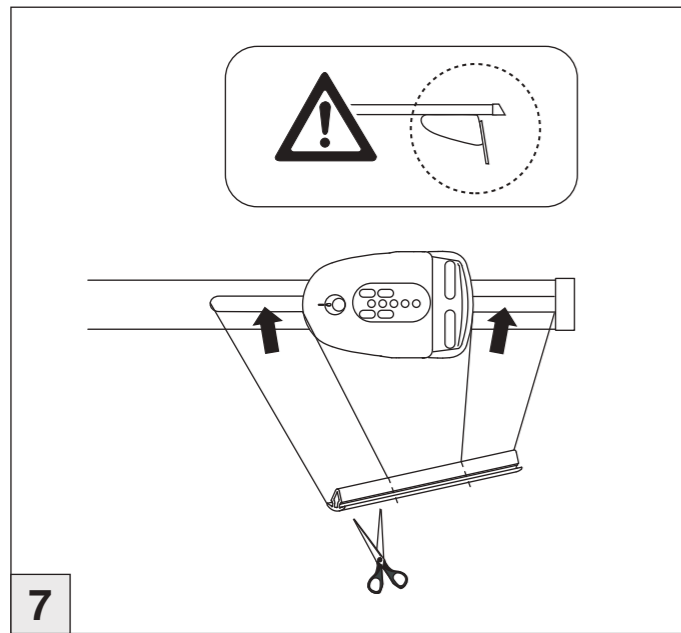

Atera SIGNO

Mercedes Benz A-Klasse (W169)
3+5 türig/doors/portes 2004-09/2012

Mercedes Benz
B-Klasse (T245) 2005-11/2011