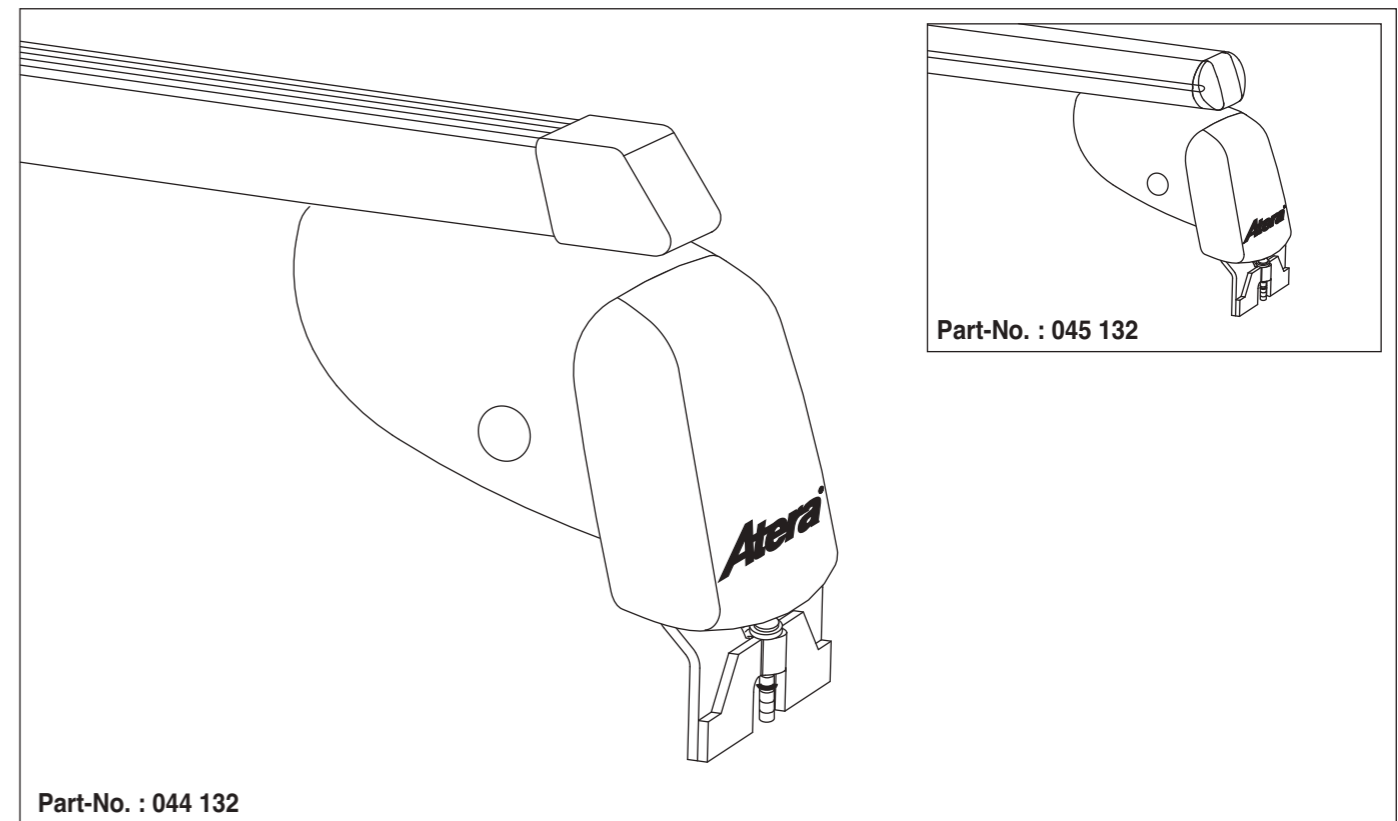

Atera SIGNO

Mercedes Benz A-Klasse (W169)
3+5 türig/doors/portes 2004-09/2012

Mercedes Benz
B-Klasse (T245) 2005-11/2011

Atera
MADE IN GERMANY

Atera GmbH
Im Herrach 1
D-88299 Leutkirch
Servicetelefon: 0180-50 000 89
(14 ct/Min. aus dem dt. Festnetz)
E-Mail: info@atera.de

Atera SIGNO

Mercedes Benz
A-Klasse (W169) 2004-09/2012
(3+5 türig/doors/portes)
B-Klasse (T245) 2005-11/2011
Part-No. : 044 132
Part-No. : 045 132

Atera SIGNO

Mercedes Benz A-Klasse (W169)
3+5 türig/doors/portes 2004-09/2012