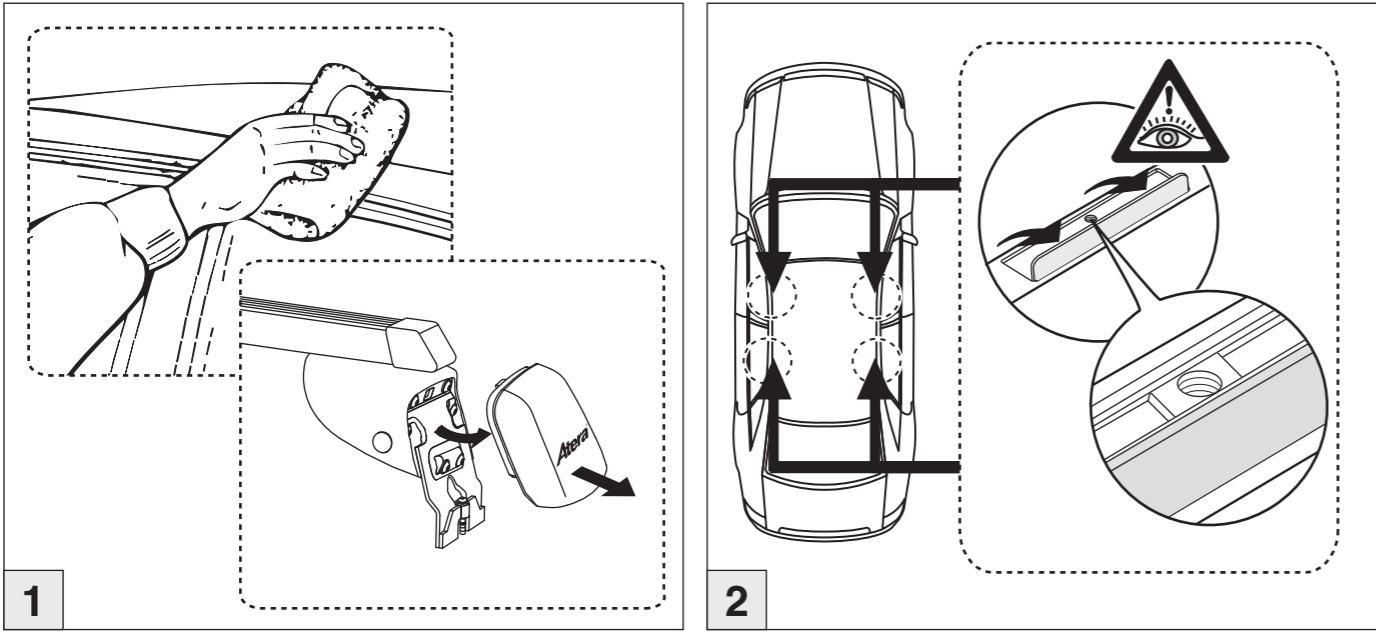

Atera SIGNO

Mercedes Benz A-Klasse (W169)
3+5 türig/doors/portes 2004-09/2012

Mercedes Benz
B-Klasse (T245) 2005-11/2011