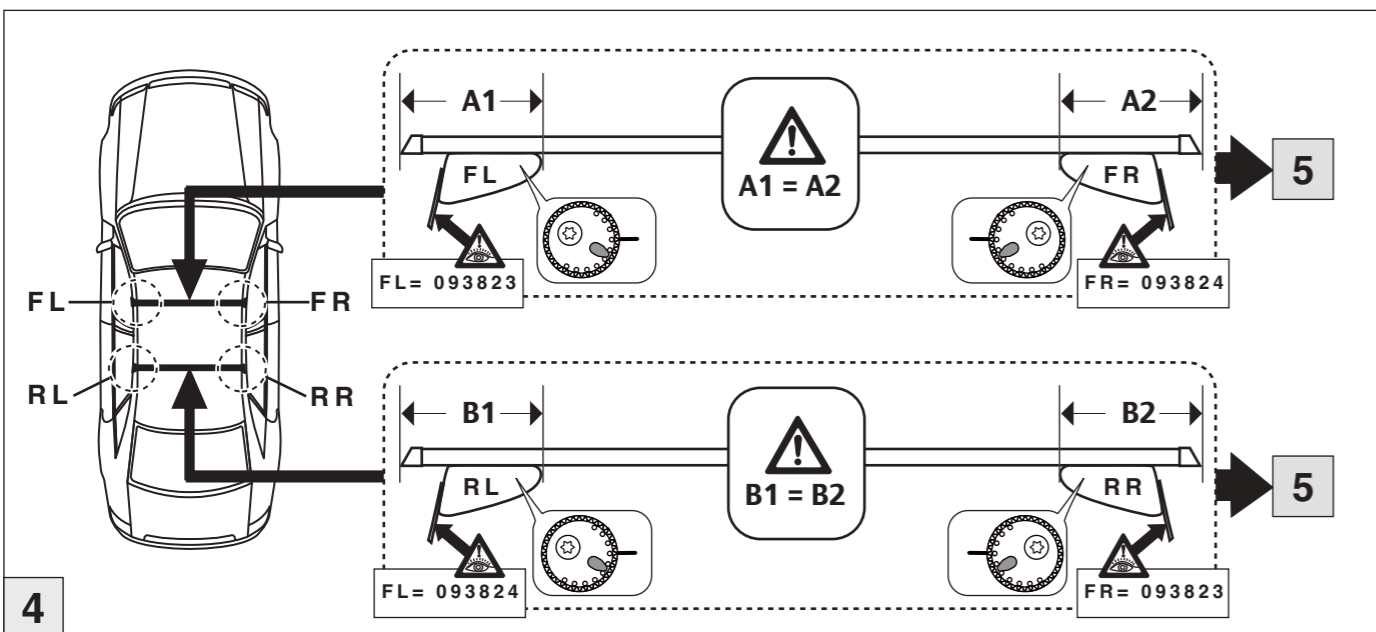

Atera SIGNO

Mercedes Benz A-Klasse (W169)
3+5 türig/doors/portes 2004-09/2012

Mercedes Benz
B-Klasse (T245) 2005-11/2011