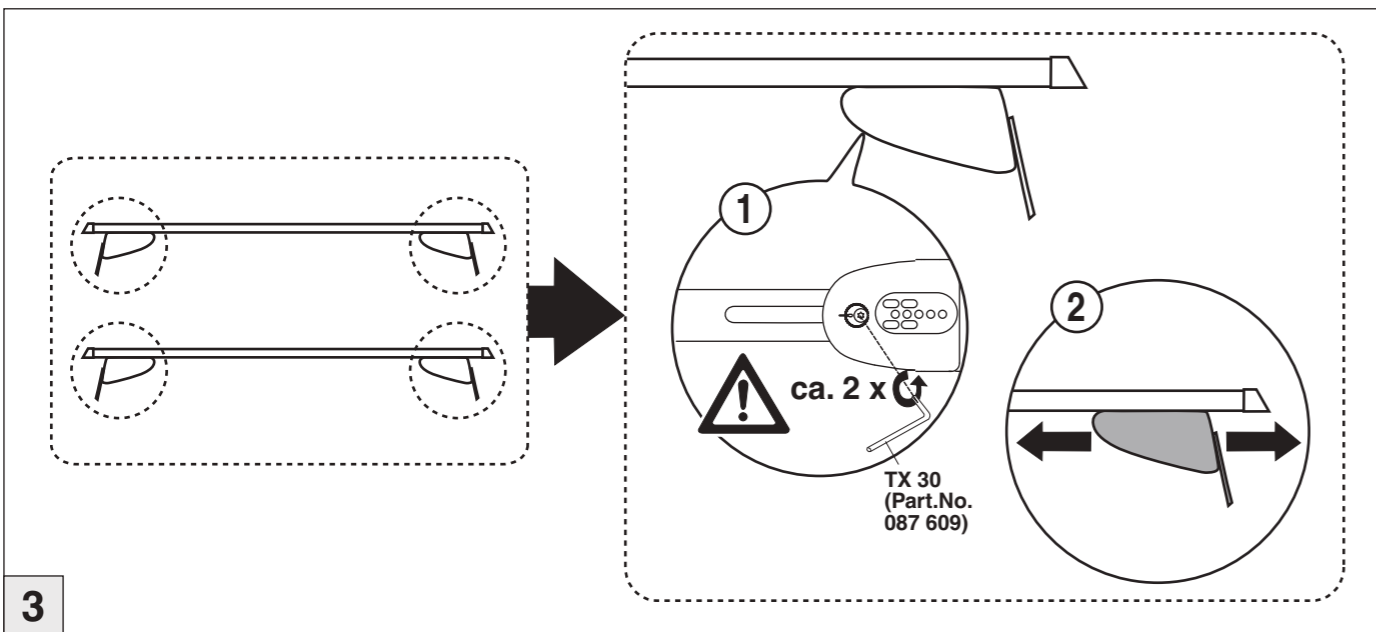

Atera SIGNO

Mercedes Benz A-Klasse (W169)
3+5 türig/doors/portes 2004-09/2012

Mercedes Benz
B-Klasse (T245) 2005-11/2011