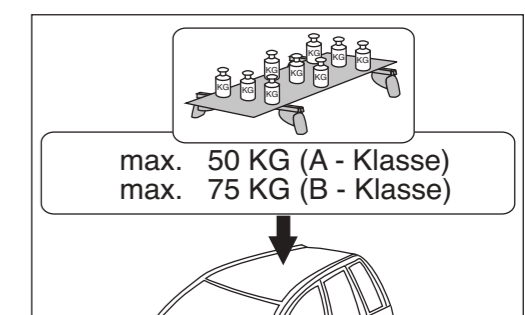

Mercedes Benz
A-Klasse (W169) 2004-09/2012
(3+5 türig/doors/portes)
B-Klasse (T245) 2005-11/2011
Part-No. : 044 132
Part-No. : 045 132