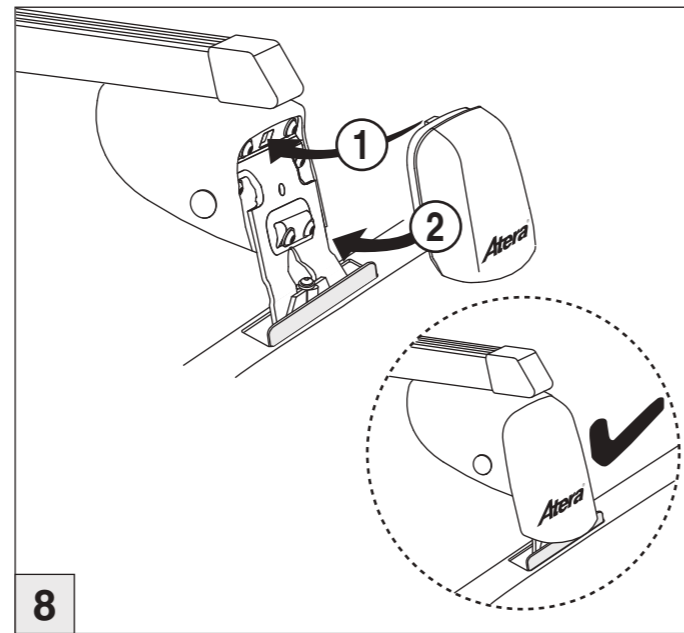

Atera SIGNO

Mercedes Benz A-Klasse (W169)
3+5 türig/doors/portes 2004-09/2012

Mercedes Benz
B-Klasse (T245) 2005-11/2011