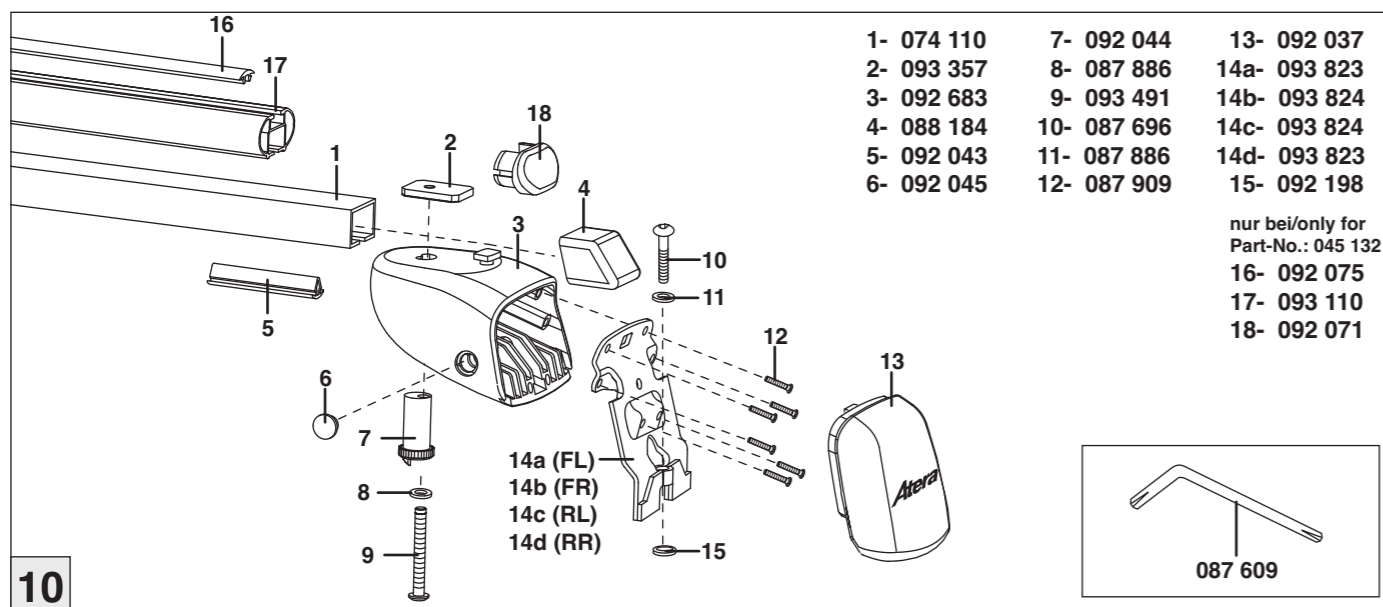

Atera SIGNO

Mercedes Benz A-Klasse (W169)
3+5 türig/doors/portes 2004-09/2012

Mercedes Benz
B-Klasse (T245) 2005-11/2011

Atera
MADE IN GERMANY

Atera GmbH
Im Herrach 1
D-88299 Leutkirch
Servicetelefon: 0180-50 000 89
(14 ct/Min. aus dem dt. Festnetz)
E-Mail: info@atera.de

Atera SIGNO

Mercedes Benz
A-Klasse (W169) 2004-09/2012
(3+5 türig/doors/portes)
B-Klasse (T245) 2005-11/2011
Part-No. : 044 132
Part-No. : 045 132

Atera SIGNO

Mercedes Benz A-Klasse (W169)
3+5 türig/doors/portes 2004-09/2012