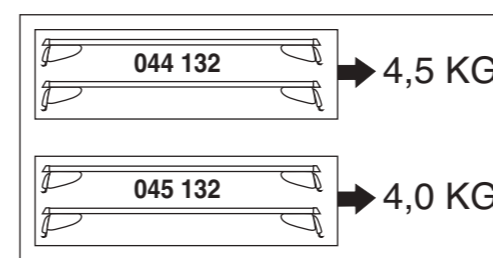

Atera SIGNO

Mercedes Benz A-Klasse (W169)
3+5 türig/doors/portes 2004-09/2012

Mercedes Benz
B-Klasse (T245) 2005-11/2011

Atera
MADE IN GERMANY

Atera GmbH
Im Herrach 1
D-88299 Leutkirch
Servicetelefon: 0180-50 000 89
(14 ct/Min. aus dem dt. Festnetz)
E-Mail: info@atera.de

Atera SIGNO

Mercedes Benz
A-Klasse (W169) 2004-09/2012
(3+5 türig/doors/portes)
B-Klasse (T245) 2005-11/2011
Part-No. : 044 132
Part-No. : 045 132

Atera SIGNO

Mercedes Benz A-Klasse (W169)
3+5 türig/doors/portes 2004-09/2012