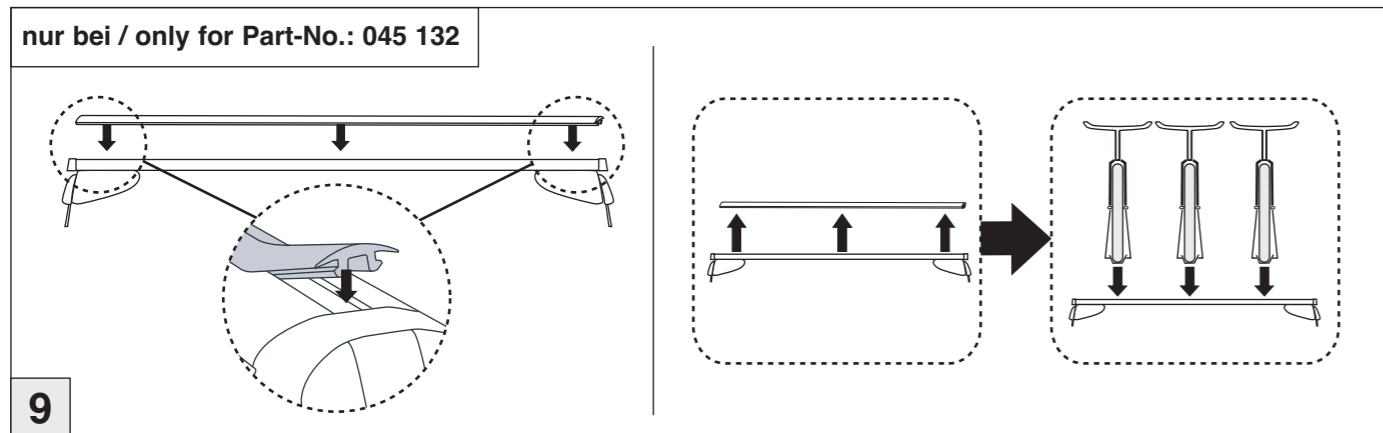

Atera SIGNO

Mercedes Benz A-Klasse (W169)
3+5 türig/doors/portes 2004-09/2012

Mercedes Benz
B-Klasse (T245) 2005-11/2011

Atera
MADE IN GERMANY

Atera GmbH
Im Herrach 1
D-88299 Leutkirch
Servicetelefon: 0180-50 000 89
(14 ct/Min. aus dem dt. Festnetz)
E-Mail: info@atera.de