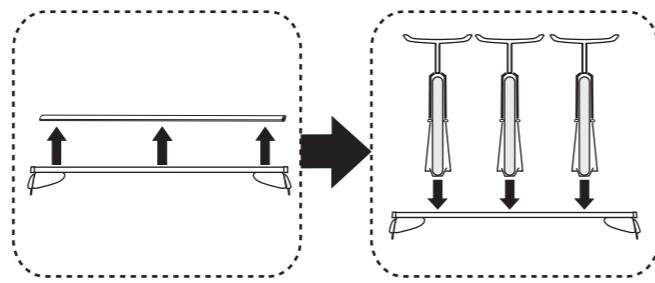

Atera® SIGNO

Mercedes Benz
Vito/Viano 2003–

6

7

nur bei / only for Part-No.: 045 117

8

9

Atera SIGNO

Mercedes Benz
Vito/Viano 2003–

Part-No. : 044 117

Part-No. : 045 117

Zusatzbügel / additional carrier bow

Atera
Atera GmbH
Im Herrach 1
D-88299 Leutkirch
Internet: www.atera.de