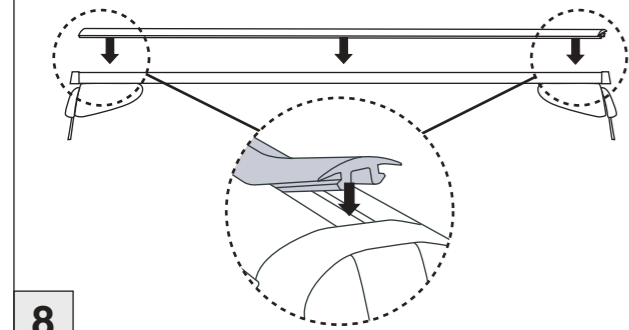

Atera® SIGNO

Mercedes Benz
Vito/Viano 2003–

6

7

nur bei / only for Part-No.: 045 117

8

9

Atera SIGNO