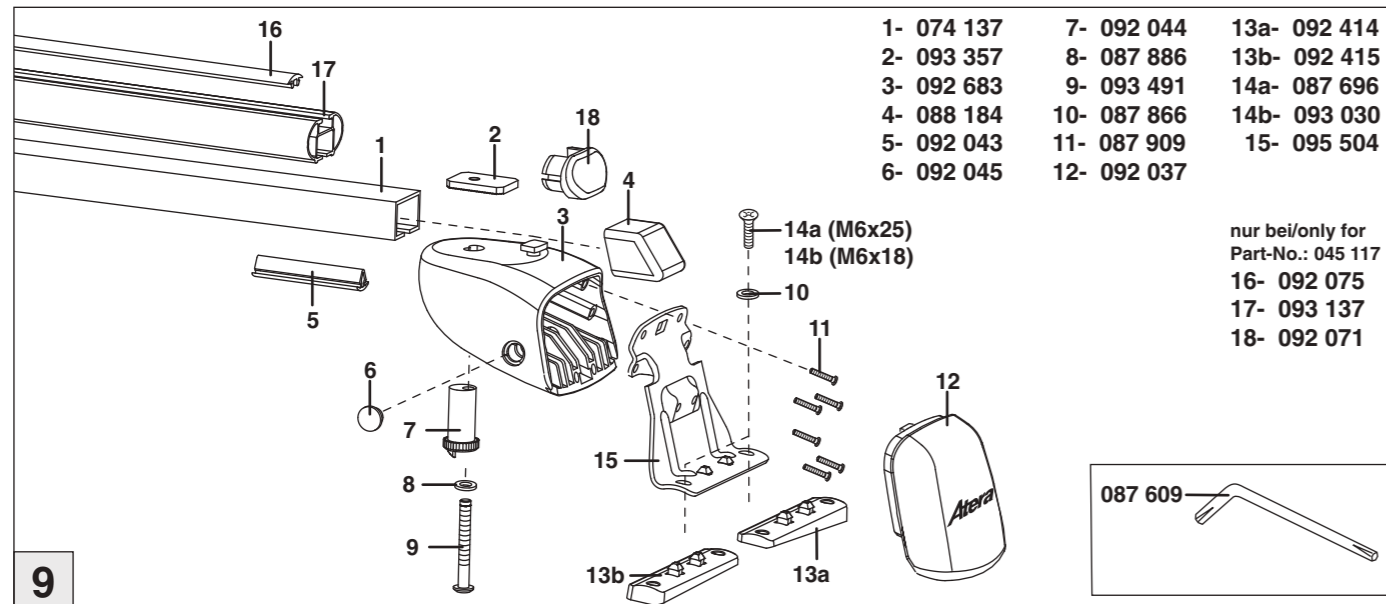

Atera® SIGNO

Mercedes Benz
Vito/Viano 2003–

6

7

nur bei / only for Part-No.: 045 117

8

9

Atera SIGNO

Mercedes Benz
Vito/Viano 2003–

Part-No. : 044 117

Part-No. : 045 117

Zusatzbügel / additional carrier bow

Atera
Atera GmbH
Im Herrach 1
D-88299 Leutkirch
Internet: www.atera.de