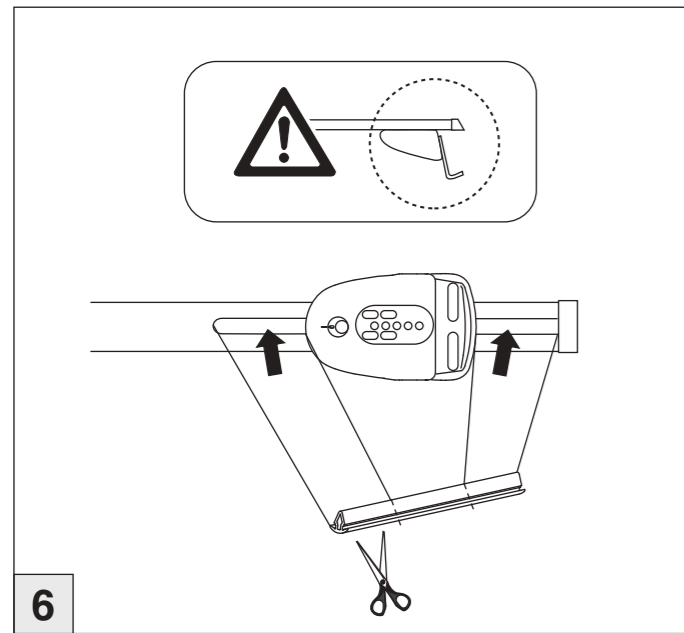

Atera® SIGNO

Mercedes Benz
Vito/Viano 2003–

6

7

nur bei / only for Part-No.: 045 117

8

9

Atera SIGNO

Mercedes Benz
Vito/Viano 2003–

Part-No. : 044 117

Part-No. : 045 117

Zusatzbügel / additional carrier bow

Atera
Atera GmbH
Im Herrach 1
D-88299 Leutkirch
Internet: www.atera.de