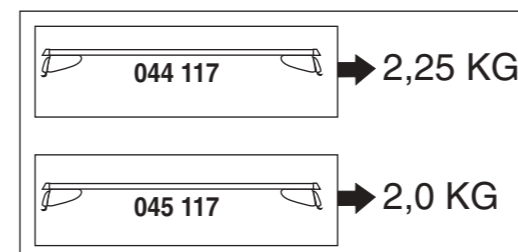

Atera
Atera GmbH
Im Herrach 1
D-88299 Leutkirch
Internet: www.atera.de