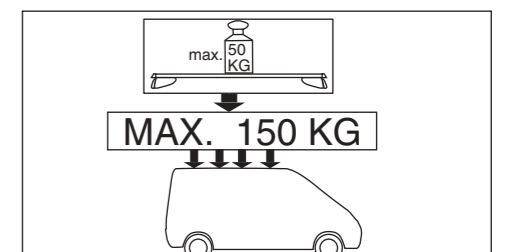

Atera
Atera GmbH
Im Herrach 1
D-88299 Leutkirch
Internet: www.atera.de