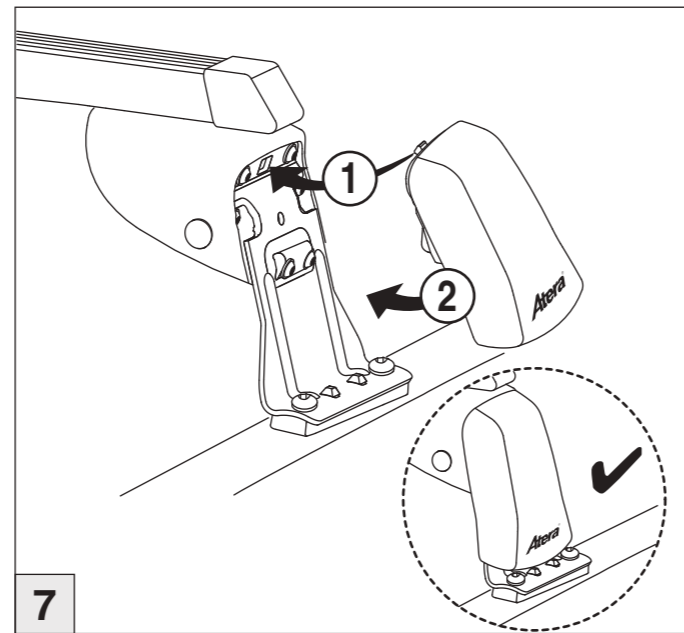

Atera® SIGNO

Mercedes Benz
Vito/Viano 2003–

6

7

nur bei / only for Part-No.: 045 117

8

9

Atera SIGNO

Mercedes Benz
Vito/Viano 2003–

Part-No. : 044 117

Part-No. : 045 117

Zusatzbügel / additional carrier bow

Atera
Atera GmbH
Im Herrach 1
D-88299 Leutkirch
Internet: www.atera.de