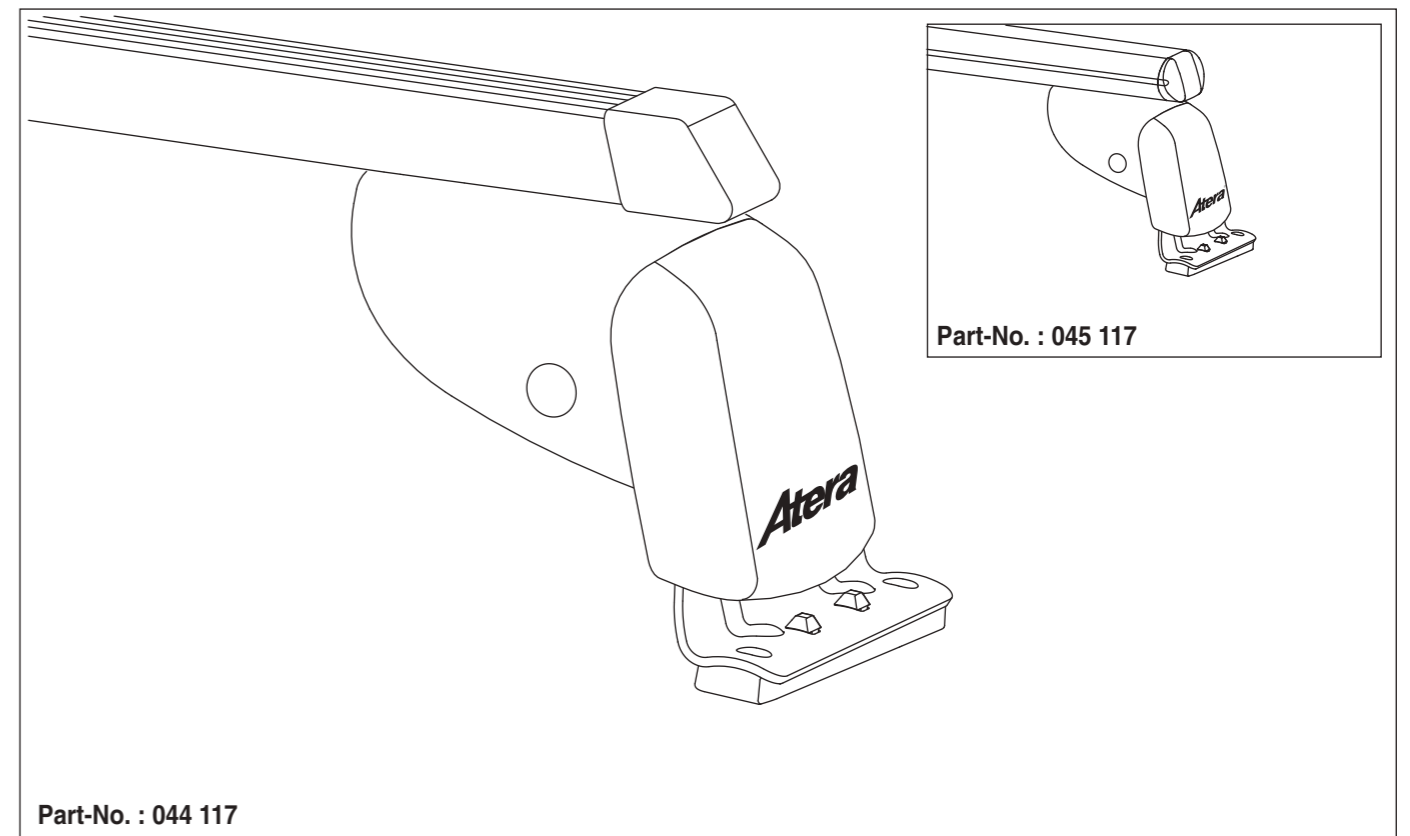

Atera® SIGNO

Mercedes Benz
Vito/Viano 2003–

6

7

nur bei / only for Part-No.: 045 117

8

9

Atera SIGNO

Mercedes Benz
Vito/Viano 2003–

Part-No. : 044 117

Part-No. : 045 117

Zusatzbügel / additional carrier bow

Atera
Atera GmbH
Im Herrach 1
D-88299 Leutkirch
Internet: www.atera.de