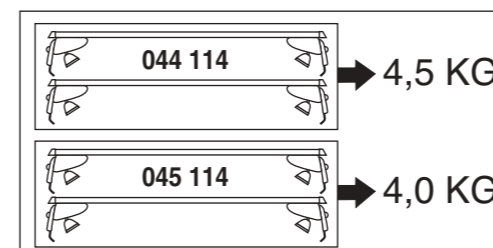

# Atera SIGNO

VW  
Touareg 12/2002-03/2010

nur bei / only for Part-No.: 045 114

10

11

# Atera<sup>®</sup> SIGNO

VW  
Touareg 12/2002-03/2010

mit C-Schiene/with C-rail

Part-No. : 044 114

Part-No. : 045 114

**Atera**  
MADE IN GERMANY

Atera GmbH  
Im Herrach 1  
D-88299 Leutkirch  
Telefon 0 75 61 - 9 83 44-0  
Telefax 0 75 61 - 9 83 44-76  
E-Mail: info@atera.de