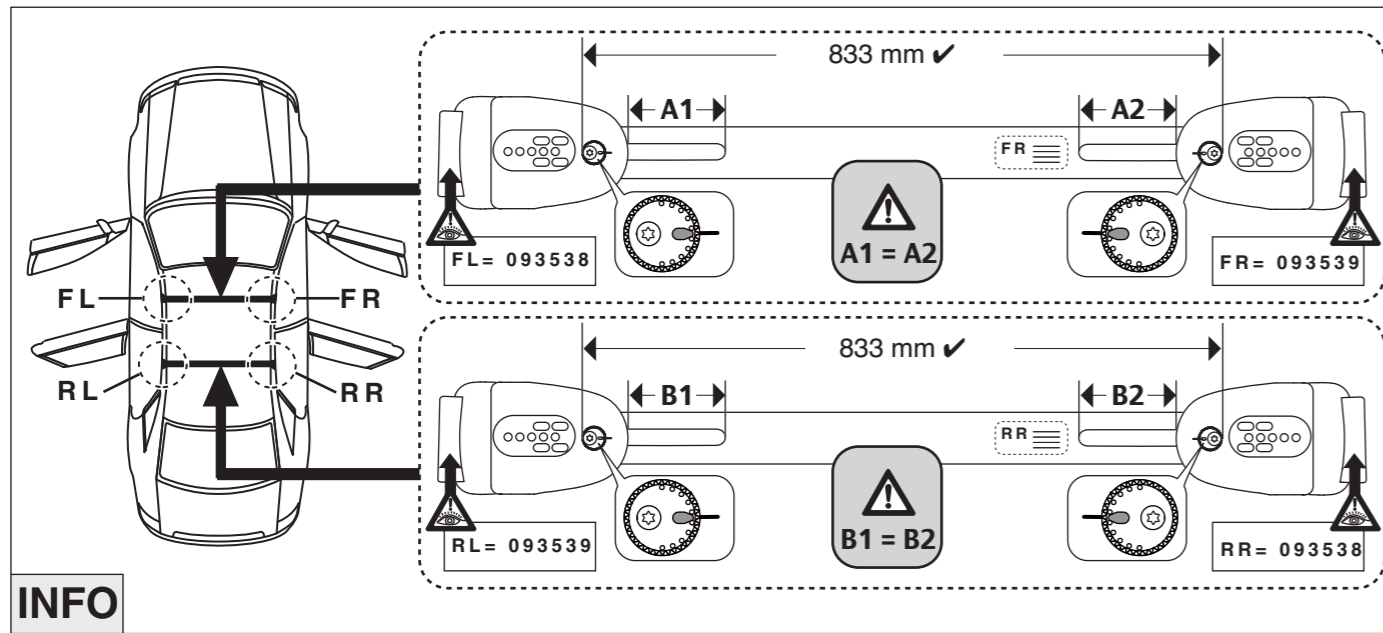

# Atera SIGNO

VW  
Touareg 12/2002-03/2010

nur bei / only for Part-No.: 045 114

10

11

# Atera<sup>®</sup> SIGNO

VW  
Touareg 12/2002-03/2010

mit C-Schiene/with C-rail

Part-No. : 044 114

Part-No. : 045 114

**Atera**  
MADE IN GERMANY

Atera GmbH  
Im Herrach 1  
D-88299 Leutkirch  
Telefon 0 75 61 - 9 83 44-0  
Telefax 0 75 61 - 9 83 44-76  
E-Mail: info@atera.de

# Atera SIGNO

VW  
Touareg 12/2002-03/2010

INFO

1

2

3

# Atera SIGNO

VW  
Touareg 12/2002-03/2010

4

5

6

7