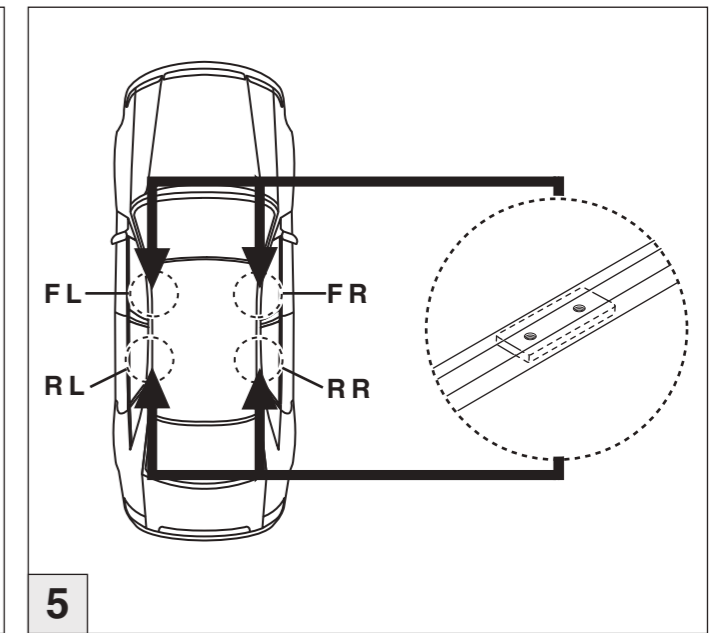

Atera SIGNO

VW
Touareg 12/2002-03/2010

INFO

1

2

3

Atera SIGNO

VW
Touareg 12/2002-03/2010

4

5

6

7