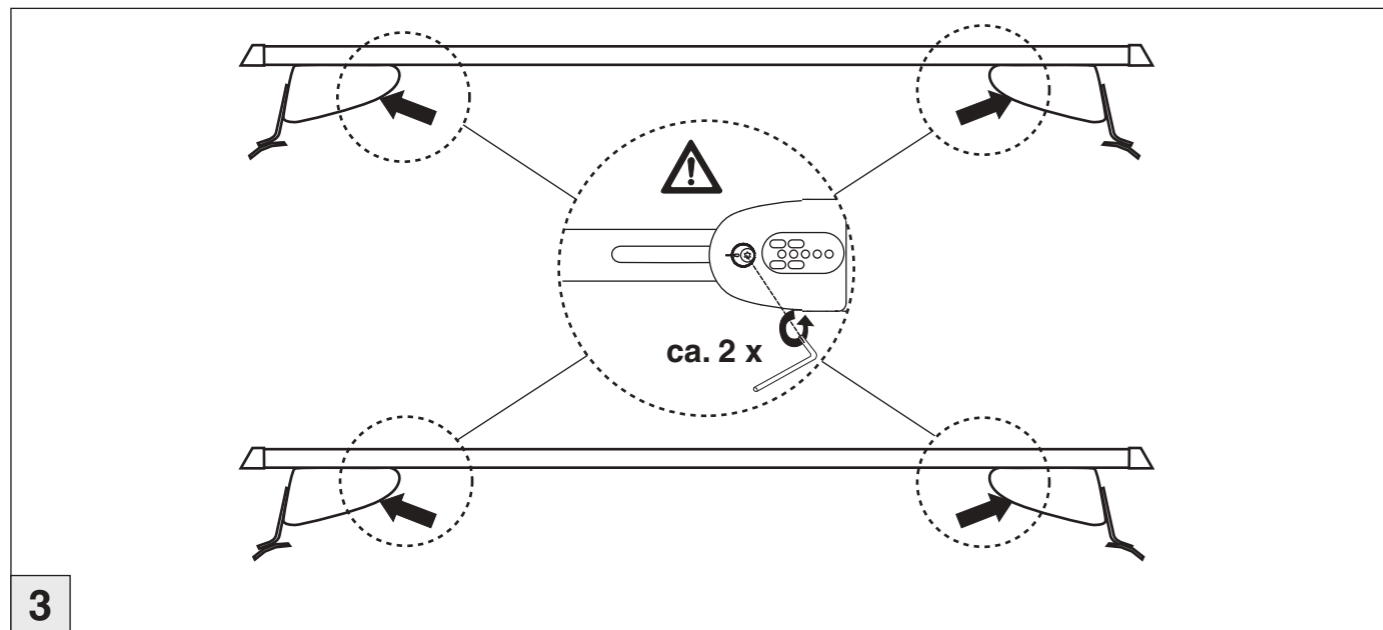

Atera SIGNO

VW
Touareg 12/2002-03/2010

INFO

1

2

3

Atera SIGNO

VW
Touareg 12/2002-03/2010

4

5

6

7