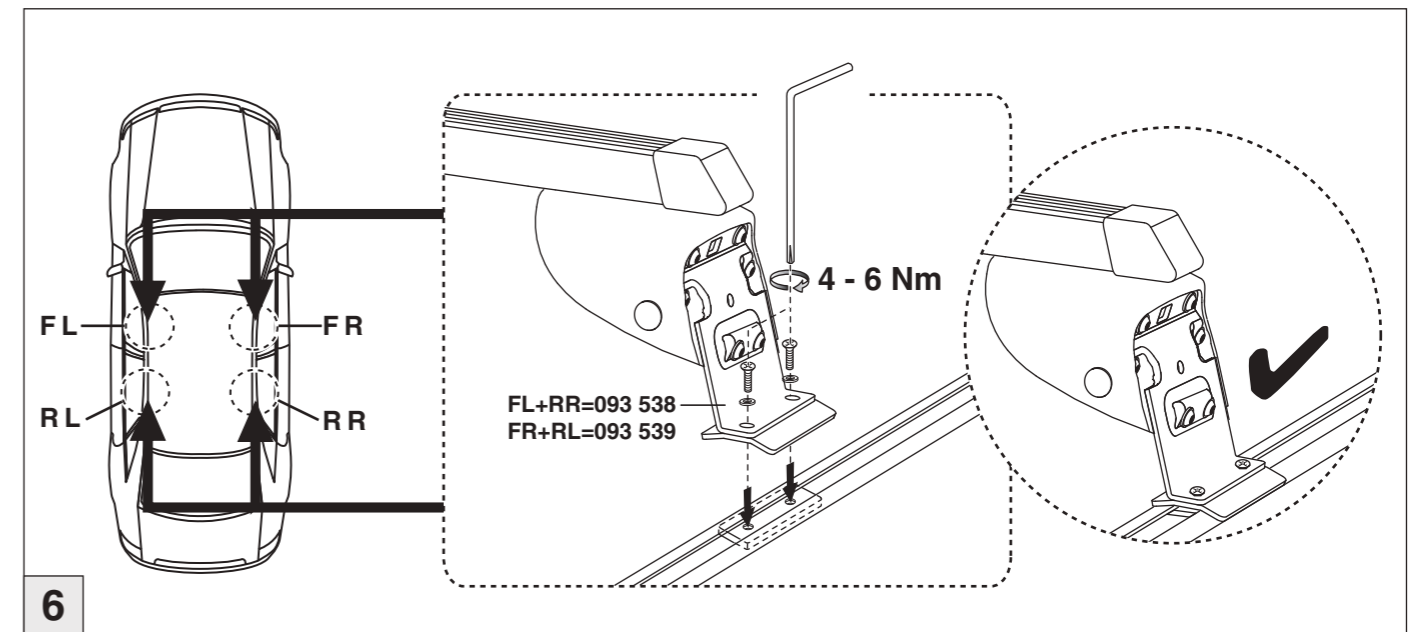

Atera SIGNO

VW
Touareg 12/2002-03/2010

INFO

1

2

3

Atera SIGNO

VW
Touareg 12/2002-03/2010

4

5

6

7