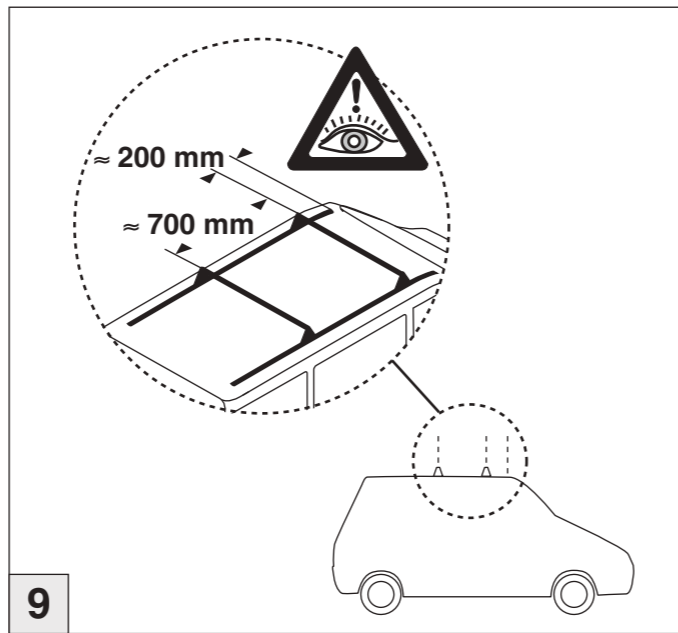

# Atera SIGNO

VW  
Touareg 12/2002-03/2010

nur bei / only for Part-No.: 045 114

10

11

# Atera<sup>®</sup> SIGNO

VW  
Touareg 12/2002-03/2010

mit C-Schiene/with C-rail

Part-No. : 044 114

Part-No. : 045 114

**Atera**  
MADE IN GERMANY

Atera GmbH  
Im Herrach 1  
D-88299 Leutkirch  
Telefon 0 75 61 - 9 83 44-0  
Telefax 0 75 61 - 9 83 44-76  
E-Mail: info@atera.de