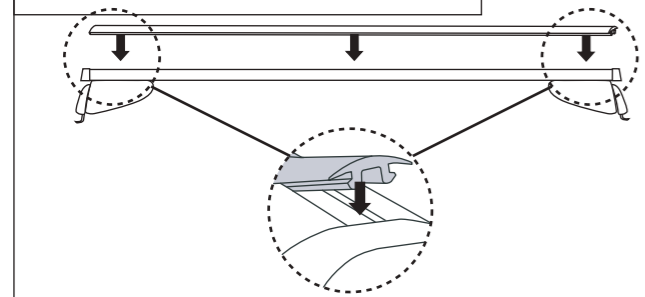

nur bei / only for Part-No.: 045 114