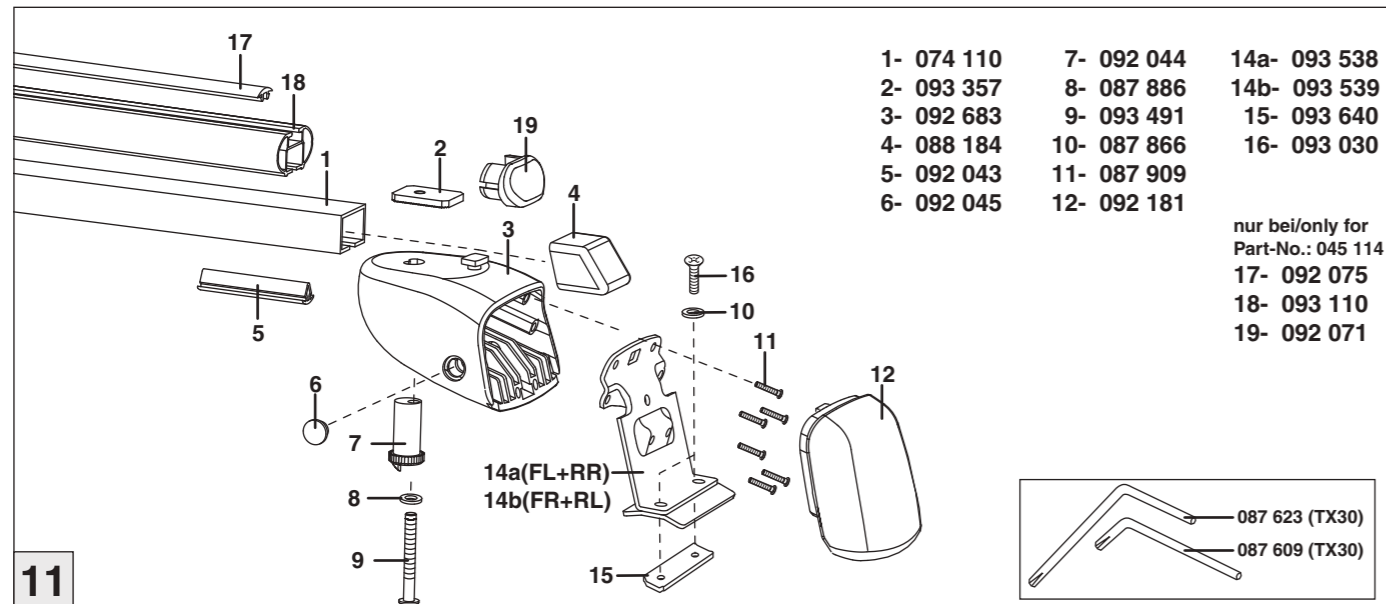

# Atera SIGNO

VW  
Touareg 12/2002-03/2010

nur bei / only for Part-No.: 045 114

10

11

# Atera<sup>®</sup> SIGNO

VW  
Touareg 12/2002-03/2010

mit C-Schiene/with C-rail

Part-No. : 044 114

Part-No. : 045 114

**Atera**  
MADE IN GERMANY

Atera GmbH  
Im Herrach 1  
D-88299 Leutkirch  
Telefon 0 75 61 - 9 83 44-0  
Telefax 0 75 61 - 9 83 44-76  
E-Mail: info@atera.de

# Atera SIGNO

VW  
Touareg 12/2002-03/2010

4

5

6

7