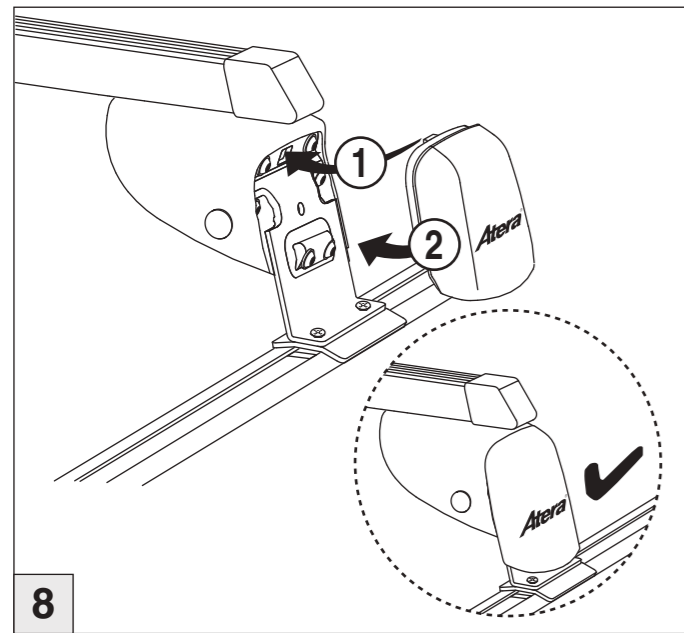

# Atera SIGNO

VW  
Touareg 12/2002-03/2010

nur bei / only for Part-No.: 045 114

10

11

# Atera<sup>®</sup> SIGNO

VW  
Touareg 12/2002-03/2010

mit C-Schiene/with C-rail

Part-No. : 044 114

Part-No. : 045 114

**Atera**  
MADE IN GERMANY

Atera GmbH  
Im Herrach 1  
D-88299 Leutkirch  
Telefon 0 75 61 - 9 83 44-0  
Telefax 0 75 61 - 9 83 44-76  
E-Mail: info@atera.de