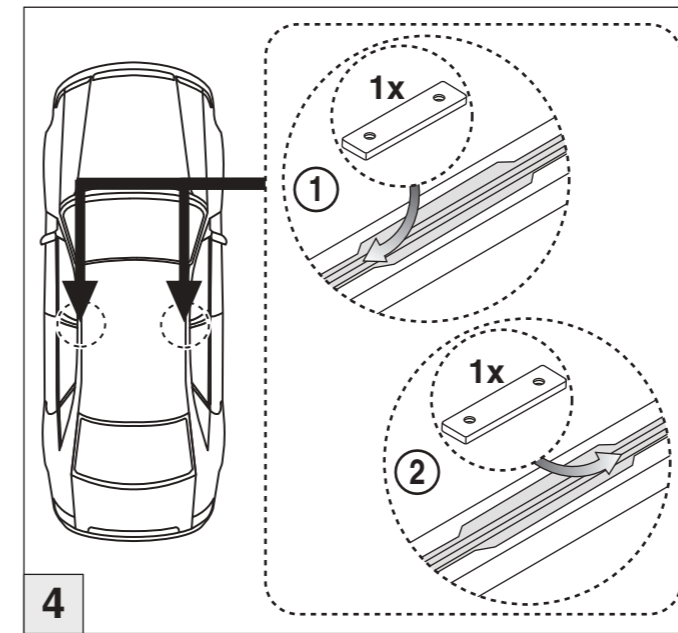

Atera SIGNO

VW
Touareg 12/2002-03/2010

4