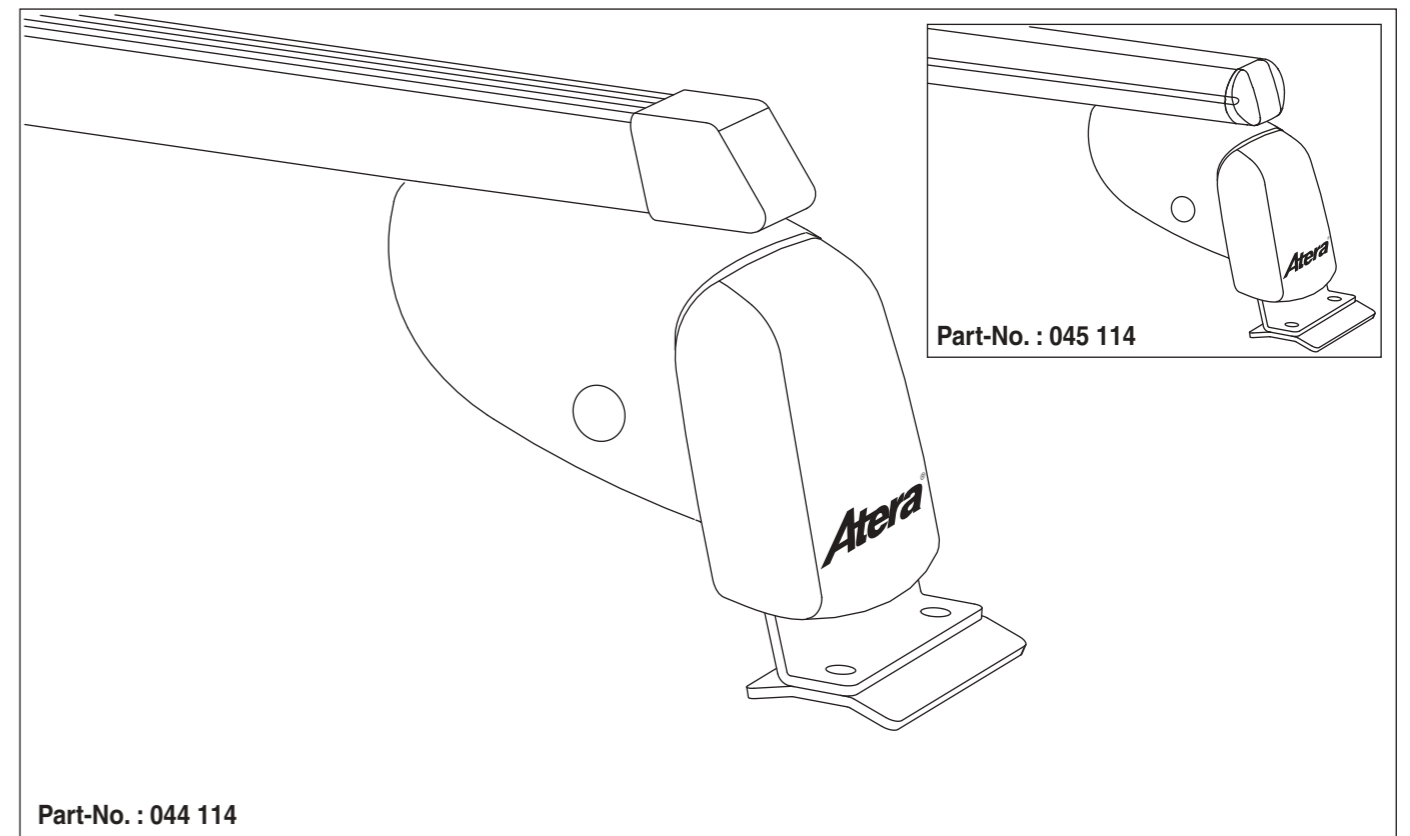

# Atera SIGNO

VW  
Touareg 12/2002-03/2010

nur bei / only for Part-No.: 045 114

10

11

# Atera<sup>®</sup> SIGNO

VW  
Touareg 12/2002-03/2010

mit C-Schiene/with C-rail

Part-No. : 044 114

Part-No. : 045 114

**Atera**  
MADE IN GERMANY

Atera GmbH  
Im Herrach 1  
D-88299 Leutkirch  
Telefon 0 75 61 - 9 83 44-0  
Telefax 0 75 61 - 9 83 44-76  
E-Mail: info@atera.de