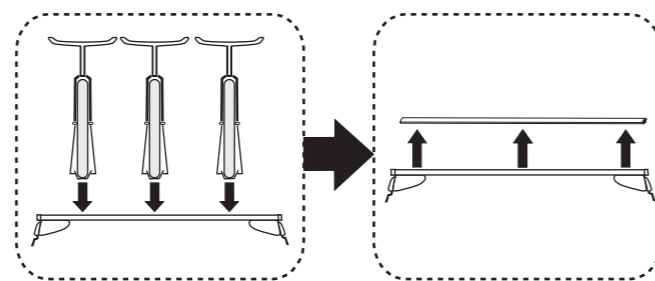

# Atera SIGNO

VW  
Touareg 12/2002-03/2010

nur bei / only for Part-No.: 045 114

10

11

# Atera<sup>®</sup> SIGNO

VW  
Touareg 12/2002-03/2010

mit C-Schiene/with C-rail

Part-No. : 044 114

Part-No. : 045 114

**Atera**  
MADE IN GERMANY

Atera GmbH  
Im Herrach 1  
D-88299 Leutkirch  
Telefon 0 75 61 - 9 83 44-0  
Telefax 0 75 61 - 9 83 44-76  
E-Mail: info@atera.de