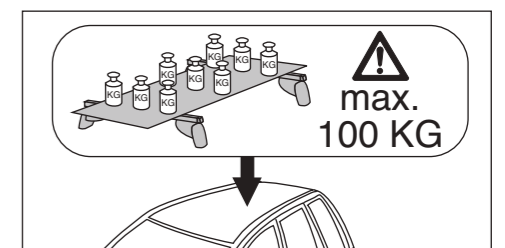

# Atera<sup>®</sup> SIGNO

VW  
Touareg 12/2002-03/2010

mit C-Schiene/with C-rail

Part-No. : 044 114

Part-No. : 045 114

**Atera**  
MADE IN GERMANY

Atera GmbH  
Im Herrach 1  
D-88299 Leutkirch  
Telefon 0 75 61 - 9 83 44-0  
Telefax 0 75 61 - 9 83 44-76  
E-Mail: info@atera.de