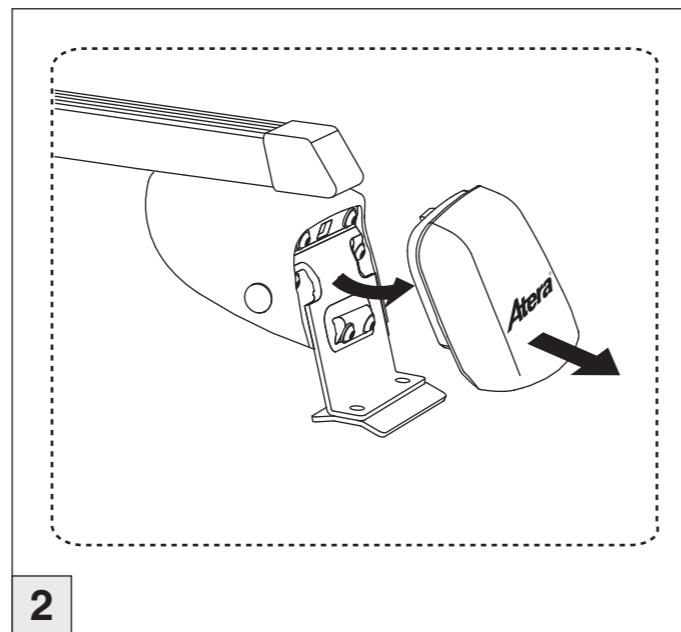

Atera SIGNO

VW
Touareg 12/2002-03/2010

INFO

1

2

3

Atera SIGNO

VW
Touareg 12/2002-03/2010

4

5

6

7