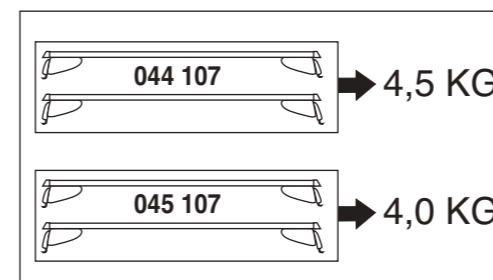

Atera SIGNO

Honda CR-V 04/2002–12/2006
Nissan X Trail 04/2002–07/2014

7

8

nur bei / only for Part-No.: 045 107

9

10

Atera SIGNO

Honda CR-V 04/2002– 12/2006
Nissan X Trail 04/2002– 07/2014

Part-No. : 044 107
Part-No. : 045 107

Atera
MADE IN GERMANY
Atera GmbH
Im Herrach 1
D-88299 Leutkirch
Internet: www.atera.de

Atera SIGNO

Honda CR-V 04/2002-12/2006
Nissan X Trail 04/2002-07/2014