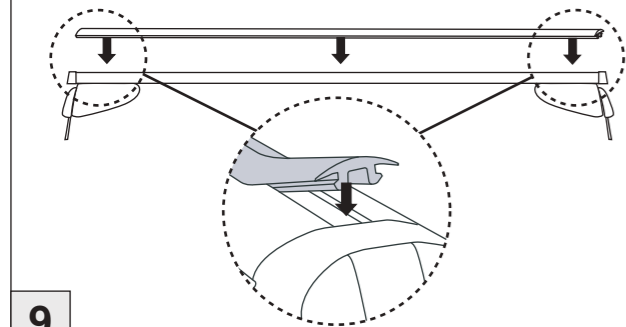

Atera SIGNO

Honda CR-V 04/2002–12/2006
Nissan X Trail 04/2002–07/2014

7

8

nur bei / only for Part-No.: 045 107

9

10

Atera SIGNO

Honda CR-V 04/2002– 12/2006
Nissan X Trail 04/2002– 07/2014

Part-No. : 044 107
Part-No. : 045 107

Atera
MADE IN GERMANY
Atera GmbH
Im Herrach 1
D-88299 Leutkirch
Internet: www.atera.de