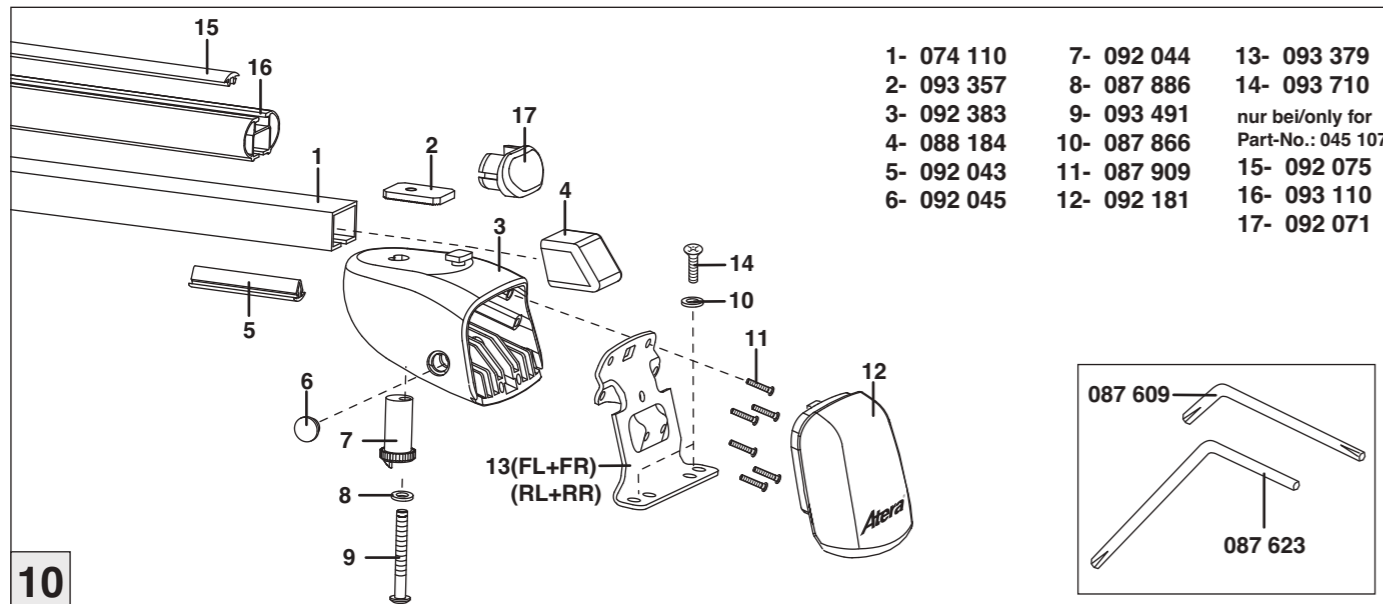

Atera SIGNO

Honda CR-V 04/2002–12/2006
Nissan X Trail 04/2002–07/2014

7

8

nur bei / only for Part-No.: 045 107

9

10

Atera SIGNO

Honda CR-V 04/2002– 12/2006
Nissan X Trail 04/2002– 07/2014

Part-No. : 044 107
Part-No. : 045 107

Atera
MADE IN GERMANY
Atera GmbH
Im Herrach 1
D-88299 Leutkirch
Internet: www.atera.de

Atera SIGNO

Honda CR-V 04/2002-12/2006
Nissan X Trail 04/2002-07/2014