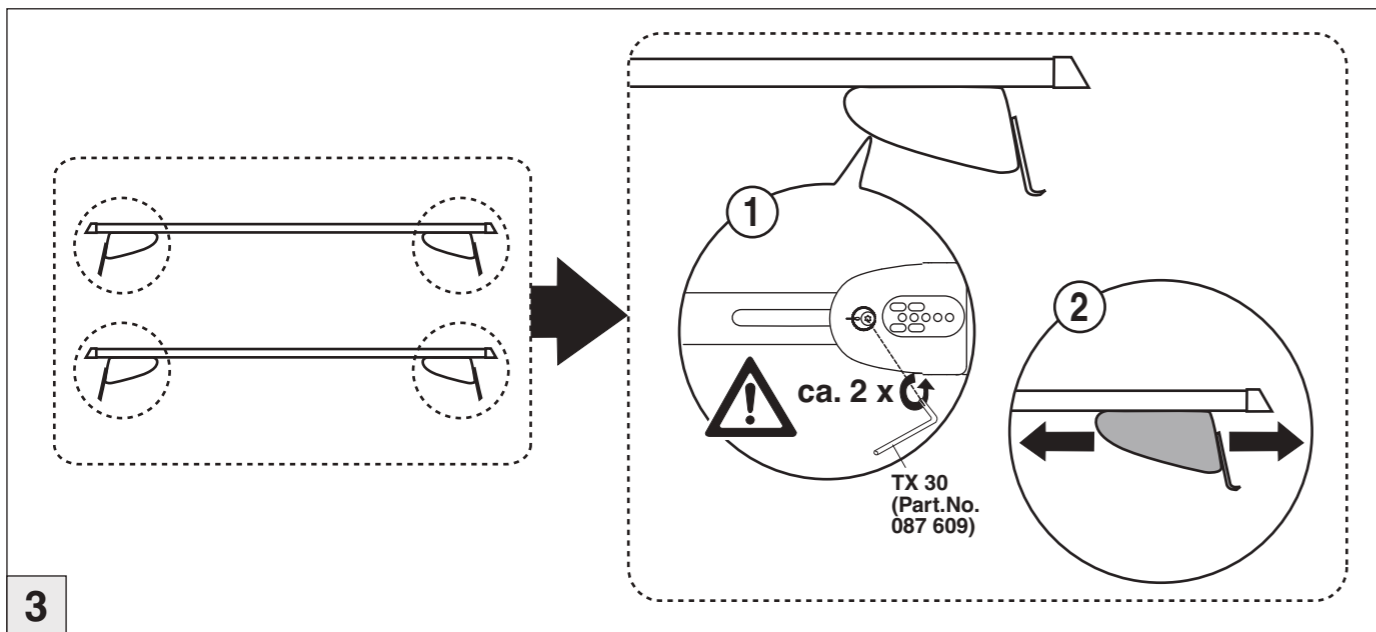

Atera SIGNO

Honda CR-V 04/2002-12/2006
Nissan X Trail 04/2002-07/2014

1

2

3

4

Atera SIGNO

Honda CR-V 04/2002-12/2006
Nissan X Trail 04/2002-07/2014

5

6