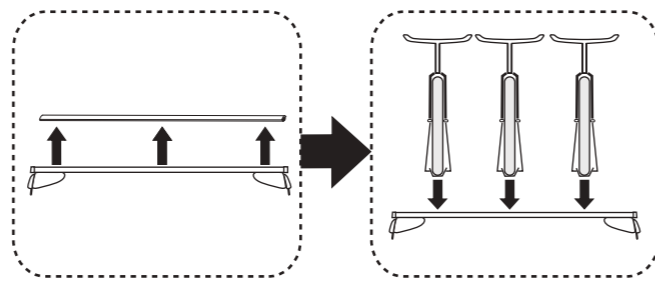

Atera SIGNO

Honda CR-V 04/2002–12/2006
Nissan X Trail 04/2002–07/2014

7

8

nur bei / only for Part-No.: 045 107

9

10

Atera SIGNO

Honda CR-V 04/2002– 12/2006
Nissan X Trail 04/2002– 07/2014

Part-No. : 044 107
Part-No. : 045 107

Atera
MADE IN GERMANY
Atera GmbH
Im Herrach 1
D-88299 Leutkirch
Internet: www.atera.de

Atera SIGNO

Honda CR-V 04/2002-12/2006
Nissan X Trail 04/2002-07/2014