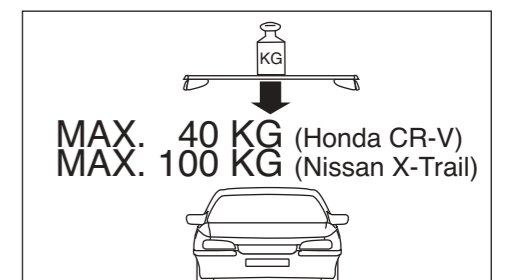

Honda CR-V 04/2002– 12/2006
Nissan X Trail 04/2002– 07/2014

Part-No. : 044 107
Part-No. : 045 107

Atera
MADE IN GERMANY
Atera GmbH
Im Herrach 1
D-88299 Leutkirch
Internet: www.atera.de

Atera SIGNO

Honda CR-V 04/2002-12/2006
Nissan X Trail 04/2002-07/2014