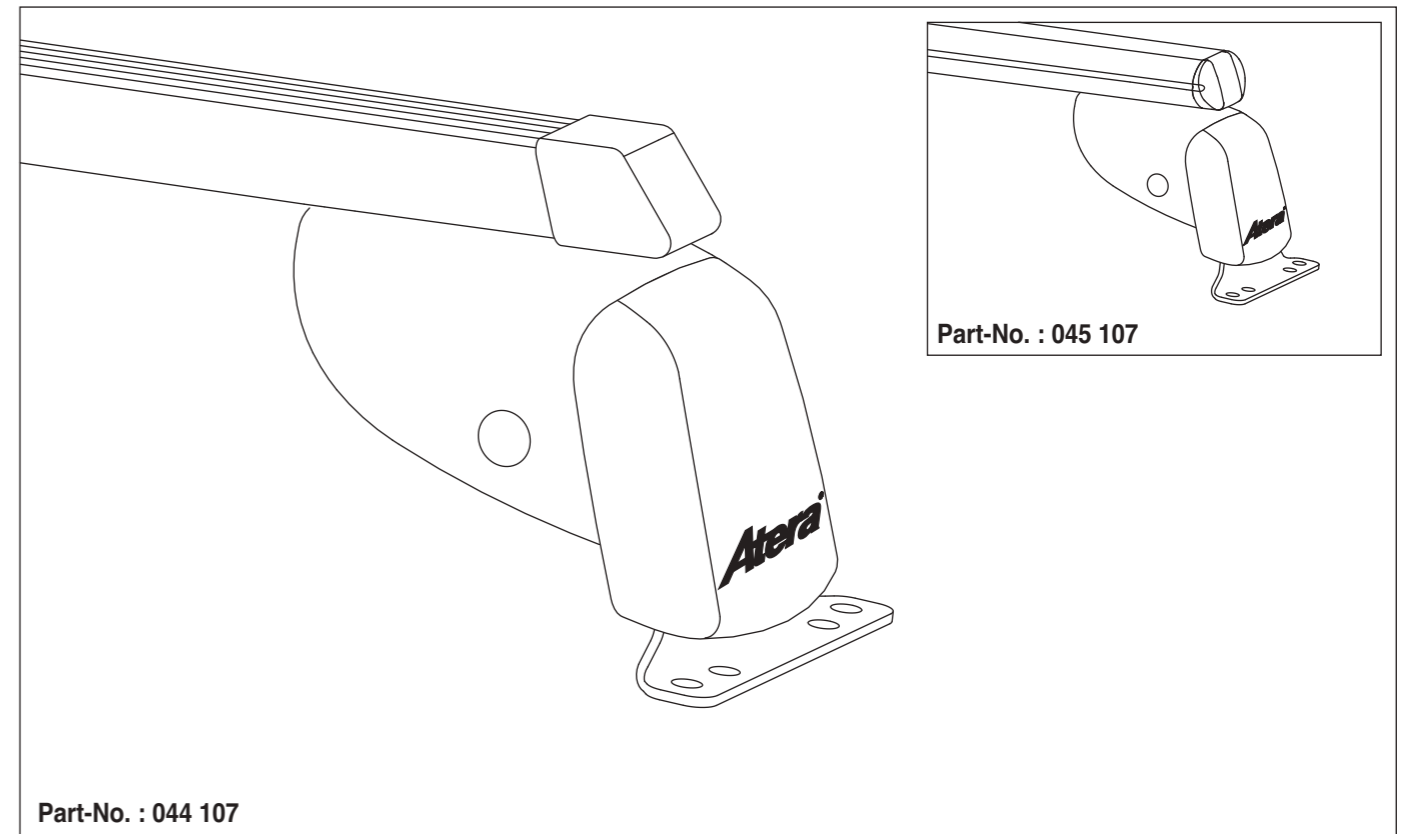

Atera SIGNO

Honda CR-V 04/2002–12/2006
Nissan X Trail 04/2002–07/2014

7

8

nur bei / only for Part-No.: 045 107

9

10

Atera SIGNO

Honda CR-V 04/2002– 12/2006
Nissan X Trail 04/2002– 07/2014

Part-No. : 044 107
Part-No. : 045 107

Atera
MADE IN GERMANY
Atera GmbH
Im Herrach 1
D-88299 Leutkirch
Internet: www.atera.de

Atera SIGNO

Honda CR-V 04/2002-12/2006
Nissan X Trail 04/2002-07/2014