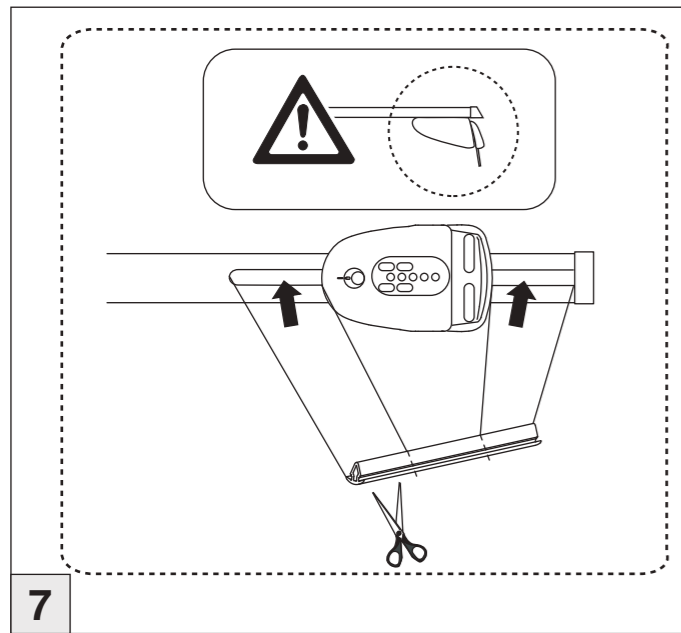

Atera SIGNO

Honda CR-V 04/2002–12/2006
Nissan X Trail 04/2002–07/2014

7

8

nur bei / only for Part-No.: 045 107

9

10

Atera SIGNO

Honda CR-V 04/2002– 12/2006
Nissan X Trail 04/2002– 07/2014

Part-No. : 044 107
Part-No. : 045 107

Atera
MADE IN GERMANY
Atera GmbH
Im Herrach 1
D-88299 Leutkirch
Internet: www.atera.de

Atera SIGNO

Honda CR-V 04/2002-12/2006
Nissan X Trail 04/2002-07/2014