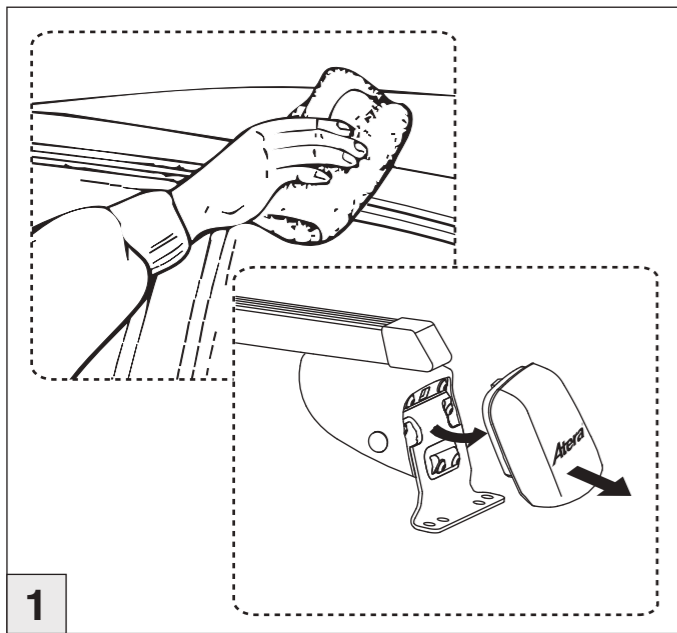

Honda CR-V 04/2002– 12/2006
Nissan X Trail 04/2002– 07/2014

Part-No. : 044 107
Part-No. : 045 107

Atera
MADE IN GERMANY
Atera GmbH
Im Herrach 1
D-88299 Leutkirch
Internet: www.atera.de

Atera SIGNO

Honda CR-V 04/2002-12/2006
Nissan X Trail 04/2002-07/2014