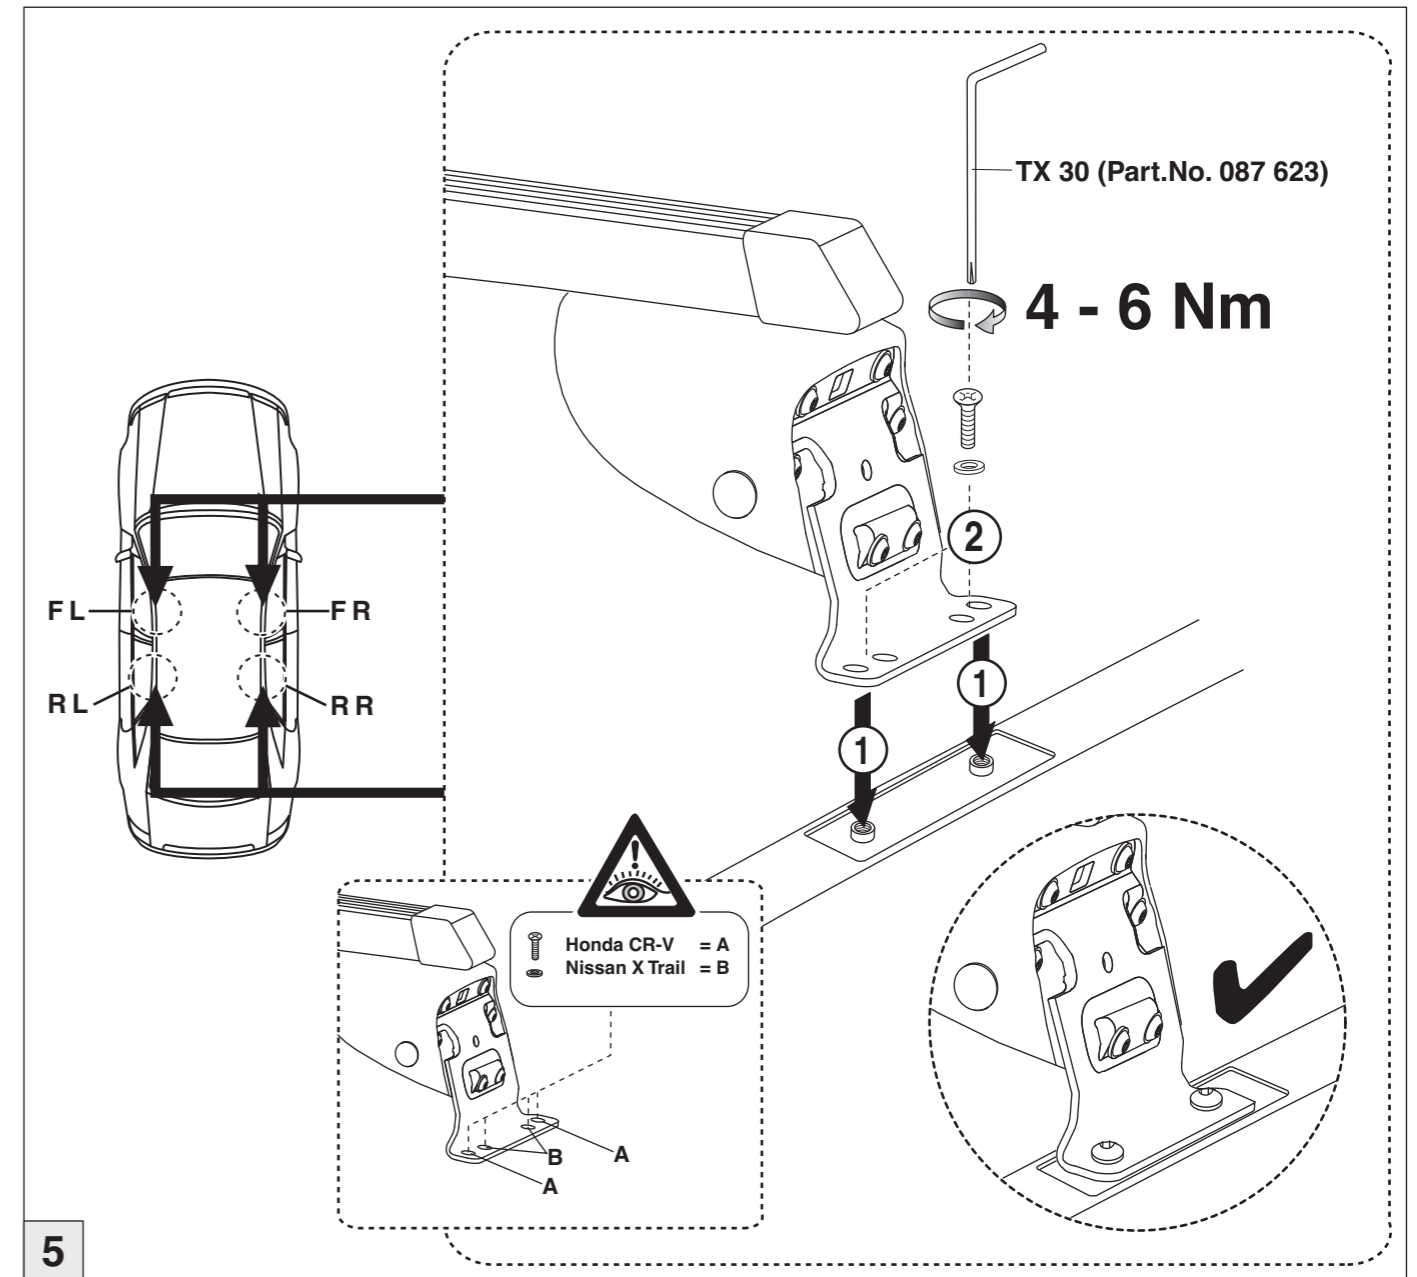

Atera SIGNO

Honda CR-V 04/2002-12/2006
Nissan X Trail 04/2002-07/2014