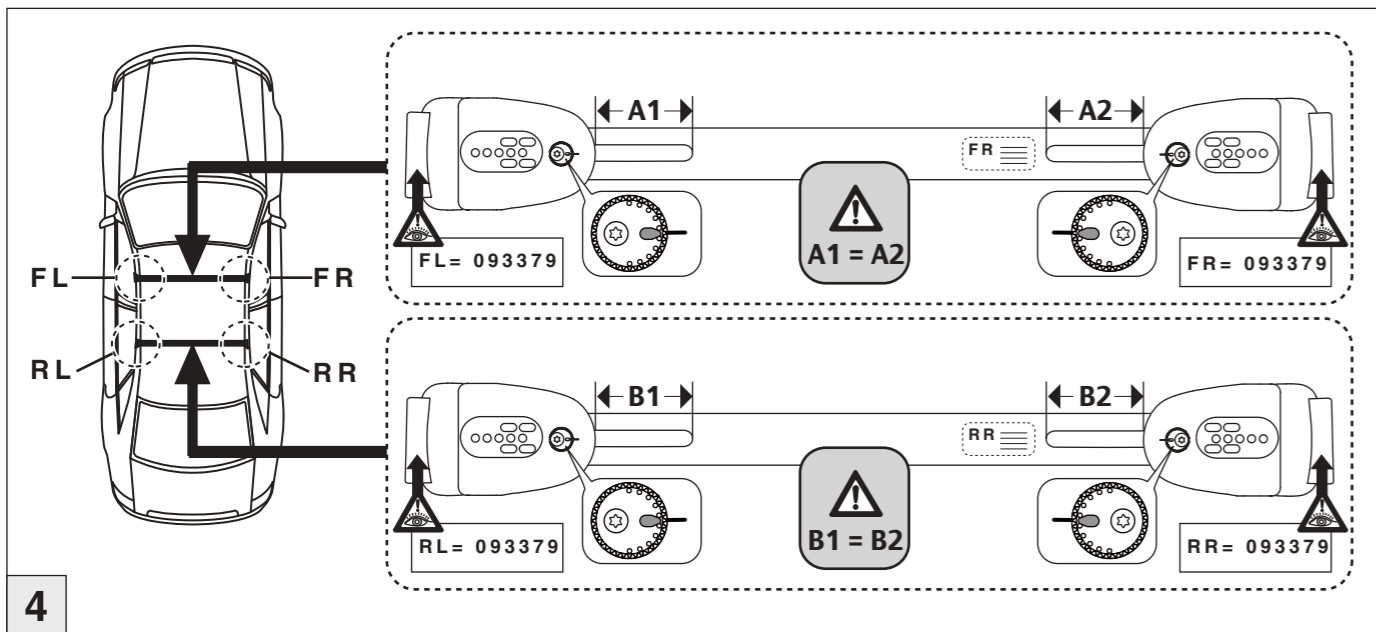

Atera SIGNO

Honda CR-V 04/2002-12/2006
Nissan X Trail 04/2002-07/2014

1

2

3

4

Atera SIGNO

Honda CR-V 04/2002-12/2006
Nissan X Trail 04/2002-07/2014

5

6