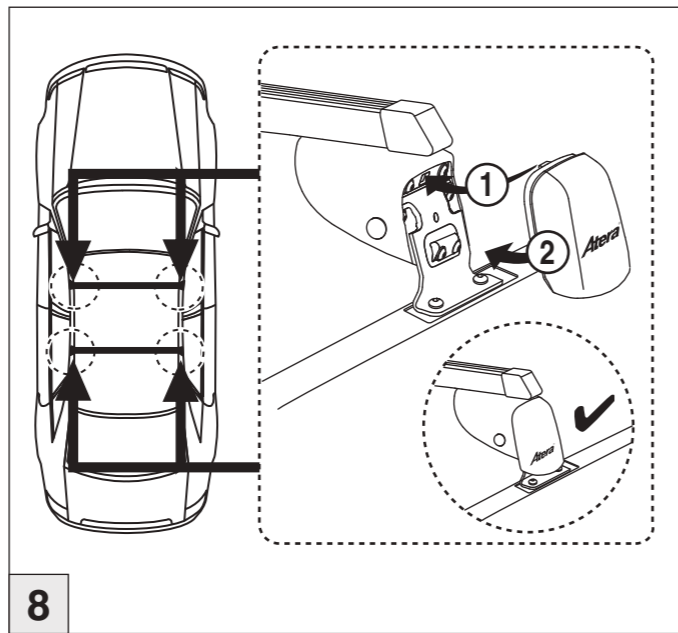

Atera SIGNO

Honda CR-V 04/2002–12/2006
Nissan X Trail 04/2002–07/2014

7

8

nur bei / only for Part-No.: 045 107

9

10

Atera SIGNO

Honda CR-V 04/2002– 12/2006
Nissan X Trail 04/2002– 07/2014

Part-No. : 044 107
Part-No. : 045 107

Atera
MADE IN GERMANY
Atera GmbH
Im Herrach 1
D-88299 Leutkirch
Internet: www.atera.de

Atera SIGNO

Honda CR-V 04/2002-12/2006
Nissan X Trail 04/2002-07/2014