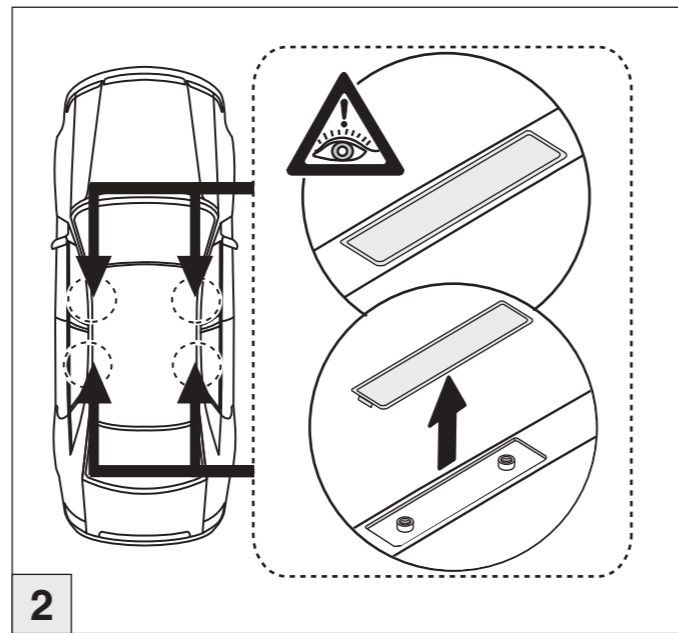

Atera SIGNO

Honda CR-V 04/2002-12/2006
Nissan X Trail 04/2002-07/2014

1

2

3

4

Atera SIGNO

Honda CR-V 04/2002-12/2006
Nissan X Trail 04/2002-07/2014

5

6