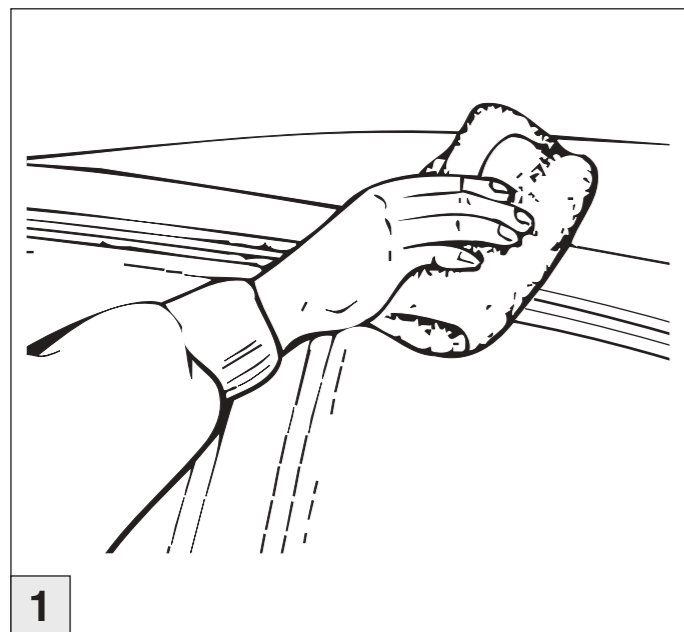

Atera SIGNO

VW Golf V Plus 01/2005–03/2009
(ohne Reling/without rails/sans barres de toit)

VW Golf VI Plus 03/2009–05/20104
(ohne Reling/without rails/sans barres de toit)

INFO

Atera SIGNO

VW Golf V Plus 01/2005–03/2009
(ohne Reling/without rails/sans barres de toit)

VW Golf VI Plus 03/2009–05/2014
(ohne Reling/without rails/sans barres de toit)