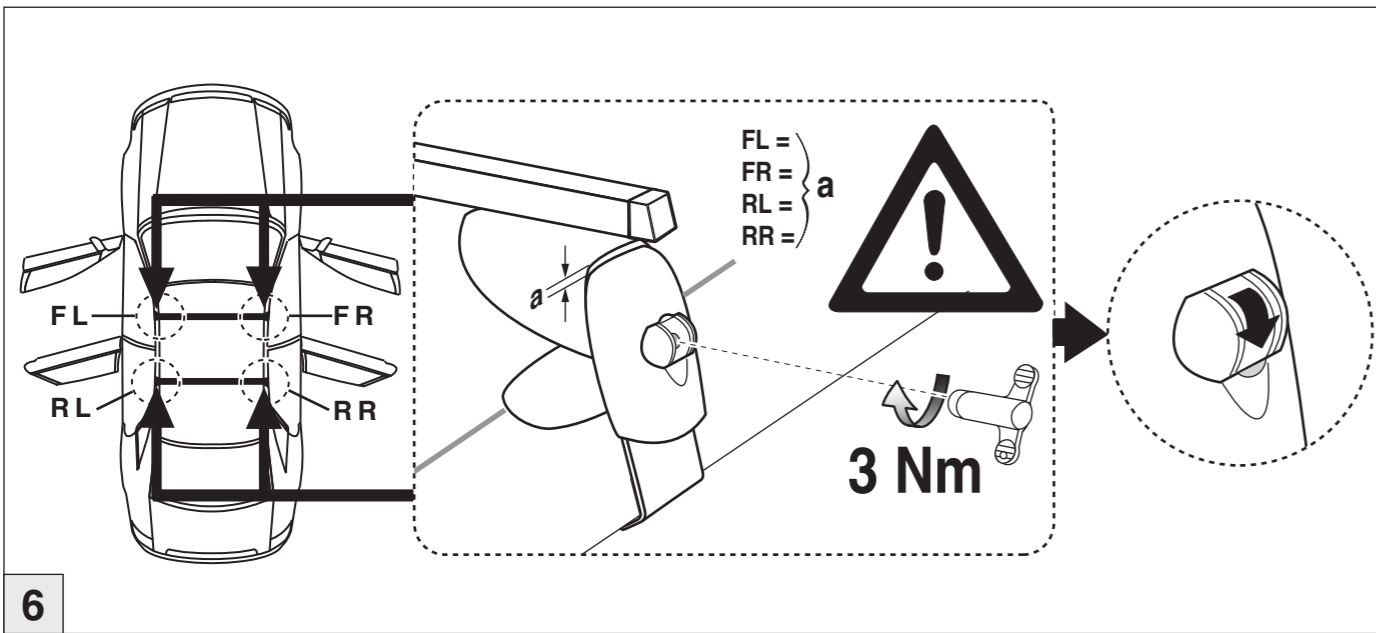

Atera SIGNO

VW Golf V Plus 01/2005–03/2009 (ohne Reling/without rails/sans barres de toit) | VW Golf VI Plus 03/2009–05/2014 (ohne Reling/without rails/sans barres de toit)

Atera SIGNO

VW
Golf V Plus 01/2005–03/2009 (ohne Reling/without rails/ sans barres de toit)
Golf VI Plus 03/2009–05/2014 (ohne Reling/without rails/ sans barres de toit)
Part-No. : 044 082
Part-No. : 045 082

Atera
MADE IN GERMANY

Atera GmbH
Im Herrach 1
D-88299 Leutkirch
Internet: www.atera.de

Atera SIGNO

VW Golf V Plus 01/2005–03/2009
(ohne Reling/without rails/sans barres de toit)

VW Golf VI Plus 03/2009–05/20104
(ohne Reling/without rails/sans barres de toit)