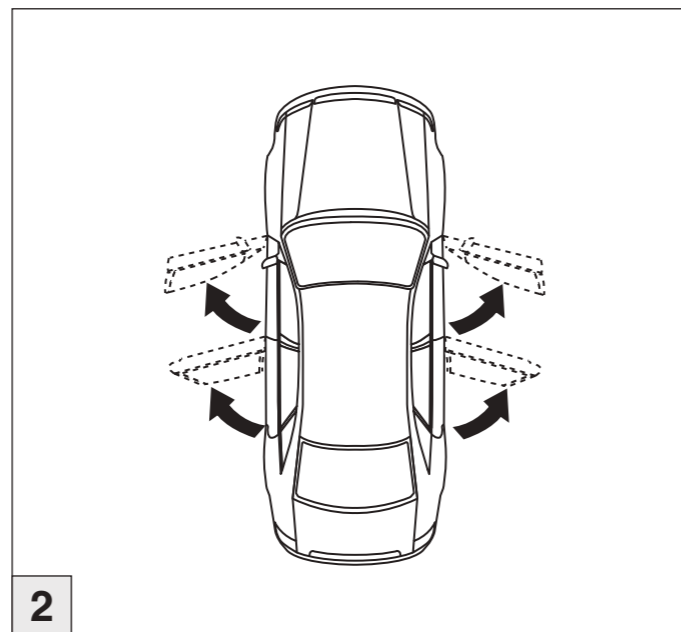

Atera SIGNO

VW Golf V Plus 01/2005–03/2009
(ohne Reling/without rails/sans barres de toit)

VW Golf VI Plus 03/2009–05/20104
(ohne Reling/without rails/sans barres de toit)

INFO

Atera SIGNO

VW Golf V Plus 01/2005–03/2009
(ohne Reling/without rails/sans barres de toit)

VW Golf VI Plus 03/2009–05/2014
(ohne Reling/without rails/sans barres de toit)