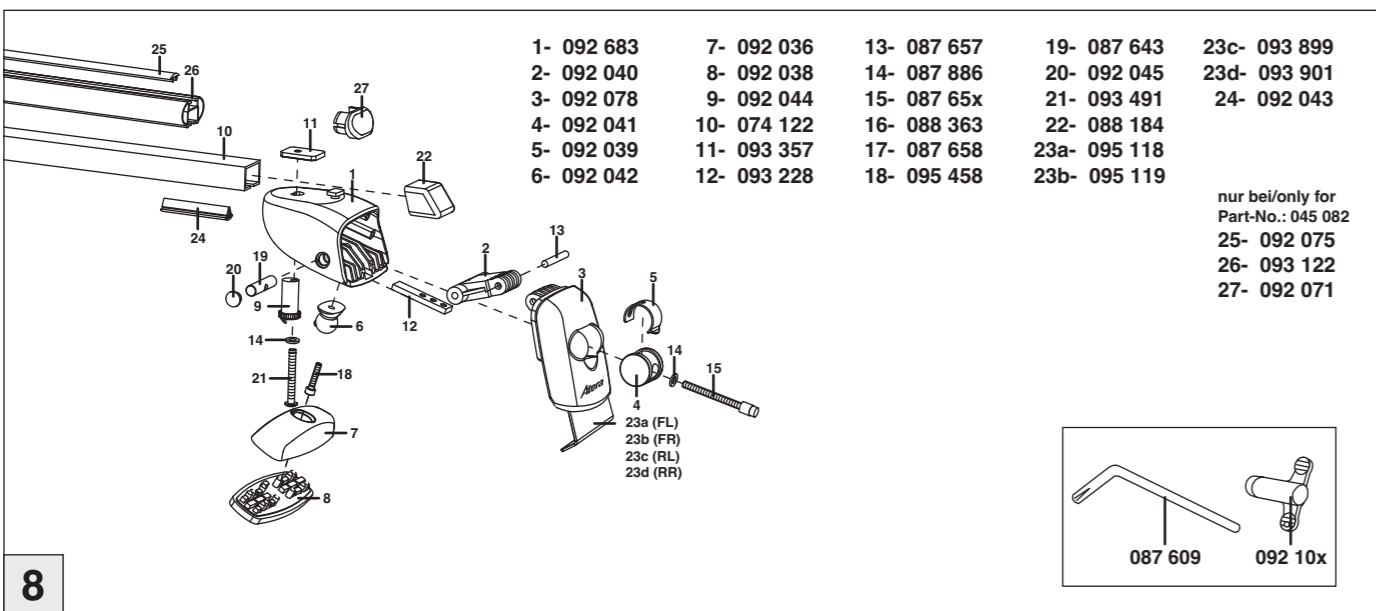

Atera SIGNO

VW Golf V Plus 01/2005–03/2009 (ohne Reling/without rails/sans barres de toit) | VW Golf VI Plus 03/2009–05/2014 (ohne Reling/without rails/sans barres de toit)

Atera SIGNO

VW
Golf V Plus 01/2005–03/2009 (ohne Reling/without rails/ sans barres de toit)
Golf VI Plus 03/2009–05/2014 (ohne Reling/without rails/ sans barres de toit)
Part-No. : 044 082
Part-No. : 045 082

Atera
MADE IN GERMANY

Atera GmbH
Im Herrach 1
D-88299 Leutkirch
Internet: www.atera.de

Atera SIGNO

VW Golf V Plus 01/2005–03/2009
(ohne Reling/without rails/sans barres de toit)

VW Golf VI Plus 03/2009–05/20104
(ohne Reling/without rails/sans barres de toit)