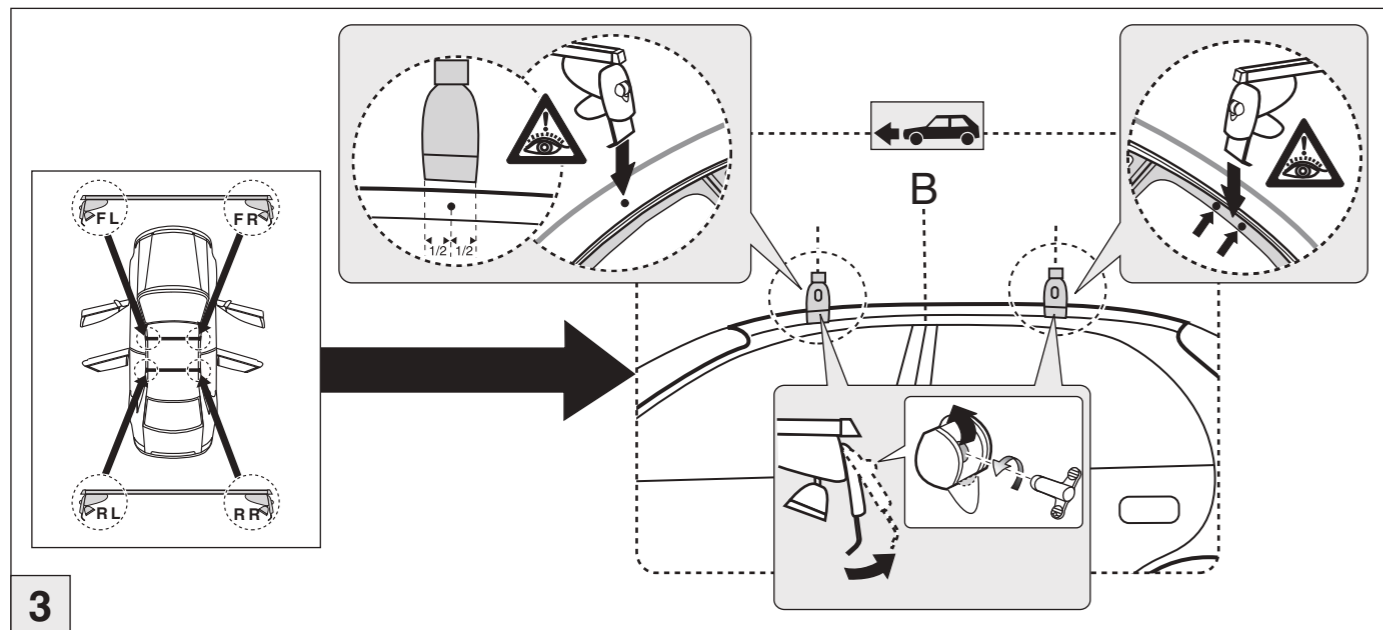

Atera
MADE IN GERMANY

Atera GmbH
Im Herrach 1
D-88299 Leutkirch
Internet: www.atera.de

Atera SIGNO

VW Golf V Plus 01/2005–03/2009
(ohne Reling/without rails/sans barres de toit)

VW Golf VI Plus 03/2009–05/20104
(ohne Reling/without rails/sans barres de toit)

INFO

Atera SIGNO

VW Golf V Plus 01/2005–03/2009
(ohne Reling/without rails/sans barres de toit)

VW Golf VI Plus 03/2009–05/2014
(ohne Reling/without rails/sans barres de toit)