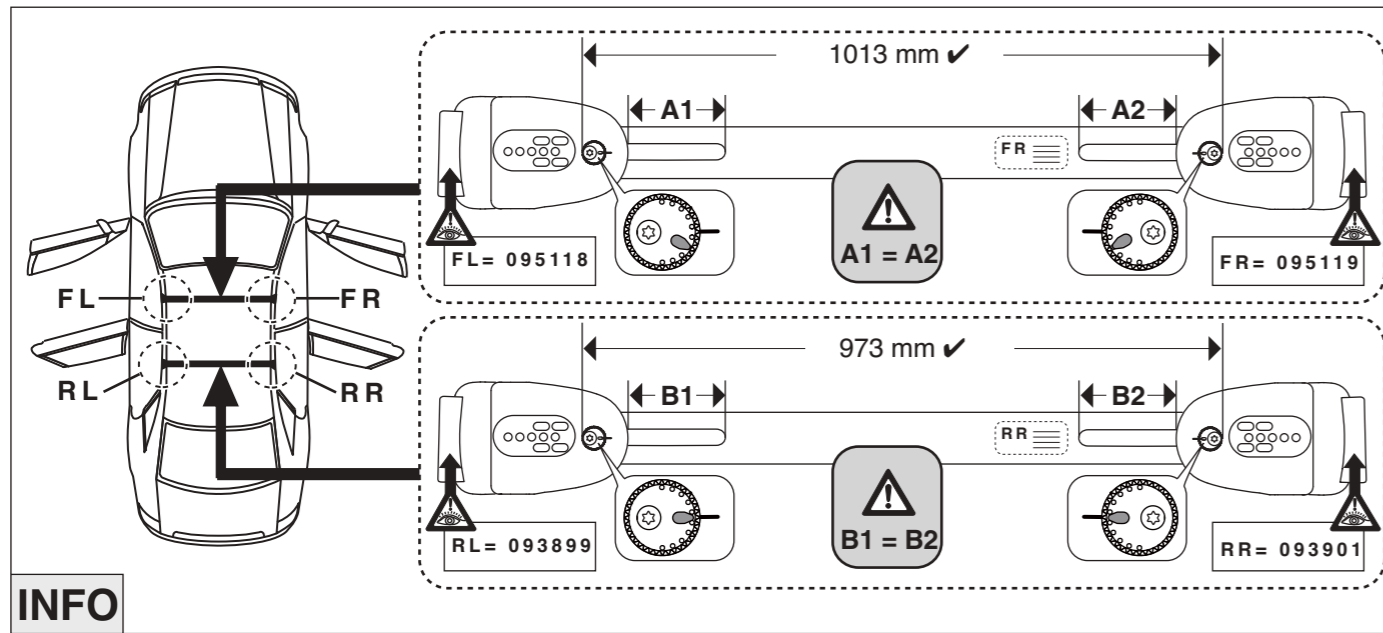

Atera SIGNO

VW Golf V Plus 01/2005–03/2009 (ohne Reling/without rails/sans barres de toit) | VW Golf VI Plus 03/2009–05/2014 (ohne Reling/without rails/sans barres de toit)

Atera SIGNO

VW
Golf V Plus 01/2005–03/2009 (ohne Reling/without rails/ sans barres de toit)
Golf VI Plus 03/2009–05/2014 (ohne Reling/without rails/ sans barres de toit)
Part-No. : 044 082
Part-No. : 045 082

Atera
MADE IN GERMANY

Atera GmbH
Im Herrach 1
D-88299 Leutkirch
Internet: www.atera.de

Atera SIGNO

VW Golf V Plus 01/2005–03/2009
(ohne Reling/without rails/sans barres de toit)

VW Golf VI Plus 03/2009–05/20104
(ohne Reling/without rails/sans barres de toit)

INFO

Atera SIGNO

VW Golf V Plus 01/2005–03/2009
(ohne Reling/without rails/sans barres de toit)

VW Golf VI Plus 03/2009–05/2014
(ohne Reling/without rails/sans barres de toit)