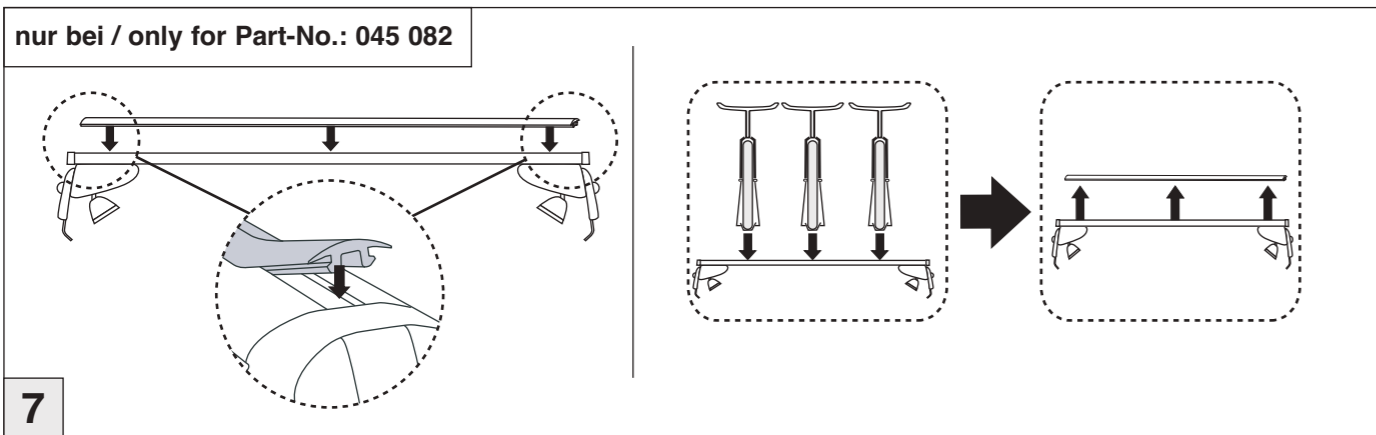

Atera SIGNO

VW Golf V Plus 01/2005–03/2009 (ohne Reling/without rails/sans barres de toit) | VW Golf VI Plus 03/2009–05/2014 (ohne Reling/without rails/sans barres de toit)

Atera SIGNO

VW
Golf V Plus 01/2005–03/2009 (ohne Reling/without rails/ sans barres de toit)
Golf VI Plus 03/2009–05/2014 (ohne Reling/without rails/ sans barres de toit)
Part-No. : 044 082
Part-No. : 045 082

Atera
MADE IN GERMANY

Atera GmbH
Im Herrach 1
D-88299 Leutkirch
Internet: www.atera.de

Atera SIGNO

VW Golf V Plus 01/2005–03/2009
(ohne Reling/without rails/sans barres de toit)

VW Golf VI Plus 03/2009–05/20104
(ohne Reling/without rails/sans barres de toit)