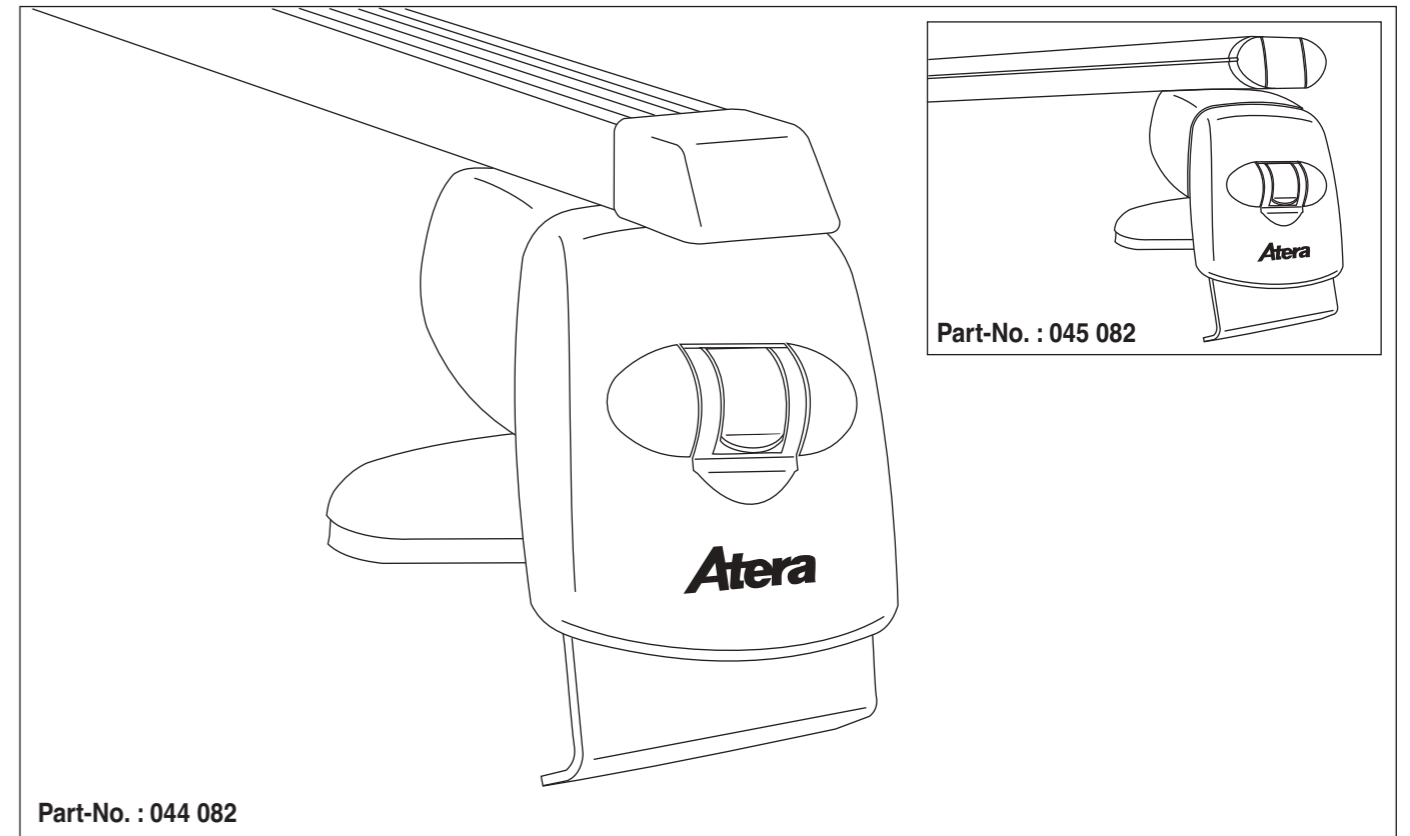

Atera SIGNO

VW Golf V Plus 01/2005–03/2009 (ohne Reling/without rails/sans barres de toit) | VW Golf VI Plus 03/2009–05/2014 (ohne Reling/without rails/sans barres de toit)

Atera SIGNO

VW
Golf V Plus 01/2005–03/2009 (ohne Reling/without rails/ sans barres de toit)
Golf VI Plus 03/2009–05/2014 (ohne Reling/without rails/ sans barres de toit)
Part-No. : 044 082
Part-No. : 045 082

Atera
MADE IN GERMANY

Atera GmbH
Im Herrach 1
D-88299 Leutkirch
Internet: www.atera.de

Atera SIGNO

VW Golf V Plus 01/2005–03/2009
(ohne Reling/without rails/sans barres de toit)

VW Golf VI Plus 03/2009–05/20104
(ohne Reling/without rails/sans barres de toit)