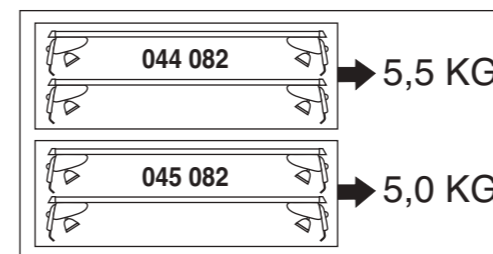

Atera SIGNO

VW Golf V Plus 01/2005–03/2009 (ohne Reling/without rails/sans barres de toit) | VW Golf VI Plus 03/2009–05/2014 (ohne Reling/without rails/sans barres de toit)

Atera SIGNO

VW
Golf V Plus 01/2005–03/2009 (ohne Reling/without rails/ sans barres de toit)
Golf VI Plus 03/2009–05/2014 (ohne Reling/without rails/ sans barres de toit)
Part-No. : 044 082
Part-No. : 045 082