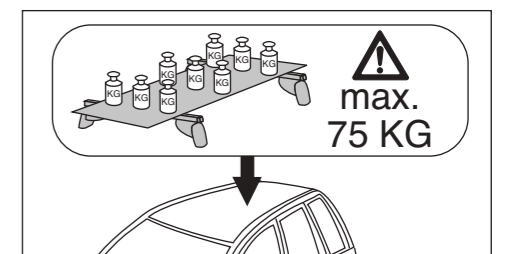

Atera SIGNO

VW Golf V Plus 01/2005–03/2009 (ohne Reling/without rails/sans barres de toit) | VW Golf VI Plus 03/2009–05/2014 (ohne Reling/without rails/sans barres de toit)

Atera SIGNO

VW
Golf V Plus 01/2005–03/2009 (ohne Reling/without rails/ sans barres de toit)
Golf VI Plus 03/2009–05/2014 (ohne Reling/without rails/ sans barres de toit)
Part-No. : 044 082
Part-No. : 045 082