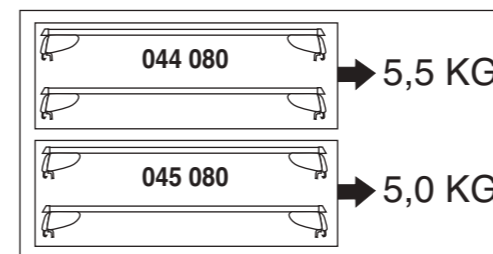

Atera
MADE IN GERMANY

Atera GmbH
Im Herrach 1
D-88299 Leutkirch
Internet: www.atera.de