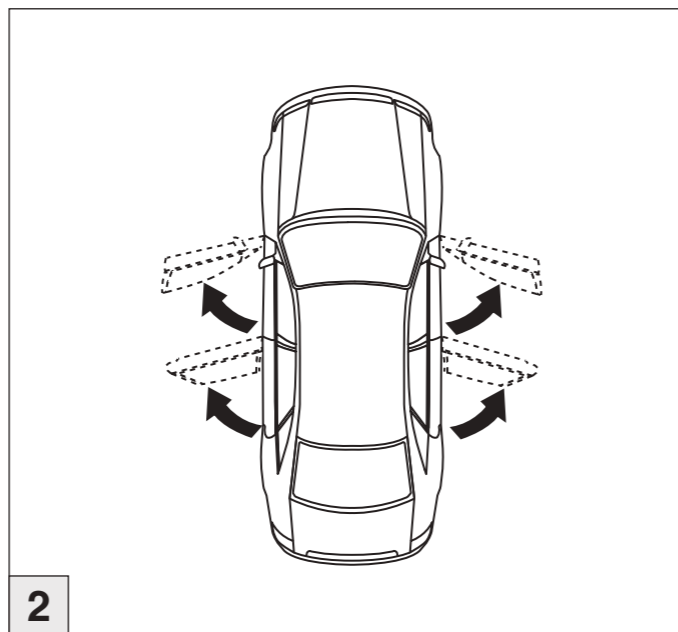

Atera SIGNO

Fiat Grande Punto (5-türig/doors/portes) 10/2005–10/2009
Fiat Punto EVO (5-türig/doors/portes) 10/2009–07/2011

Fiat Punto (5-türig/doors/portes) 07/2011–

INFO

1

2

3

Atera SIGNO

Fiat Grande Punto (5-türig/doors/portes) 10/2005–10/2009
Fiat Punto EVO (5-türig/doors/portes) 10/2009–07/2011

Fiat Punto (5-türig/doors/portes) 07/2011–

4

5