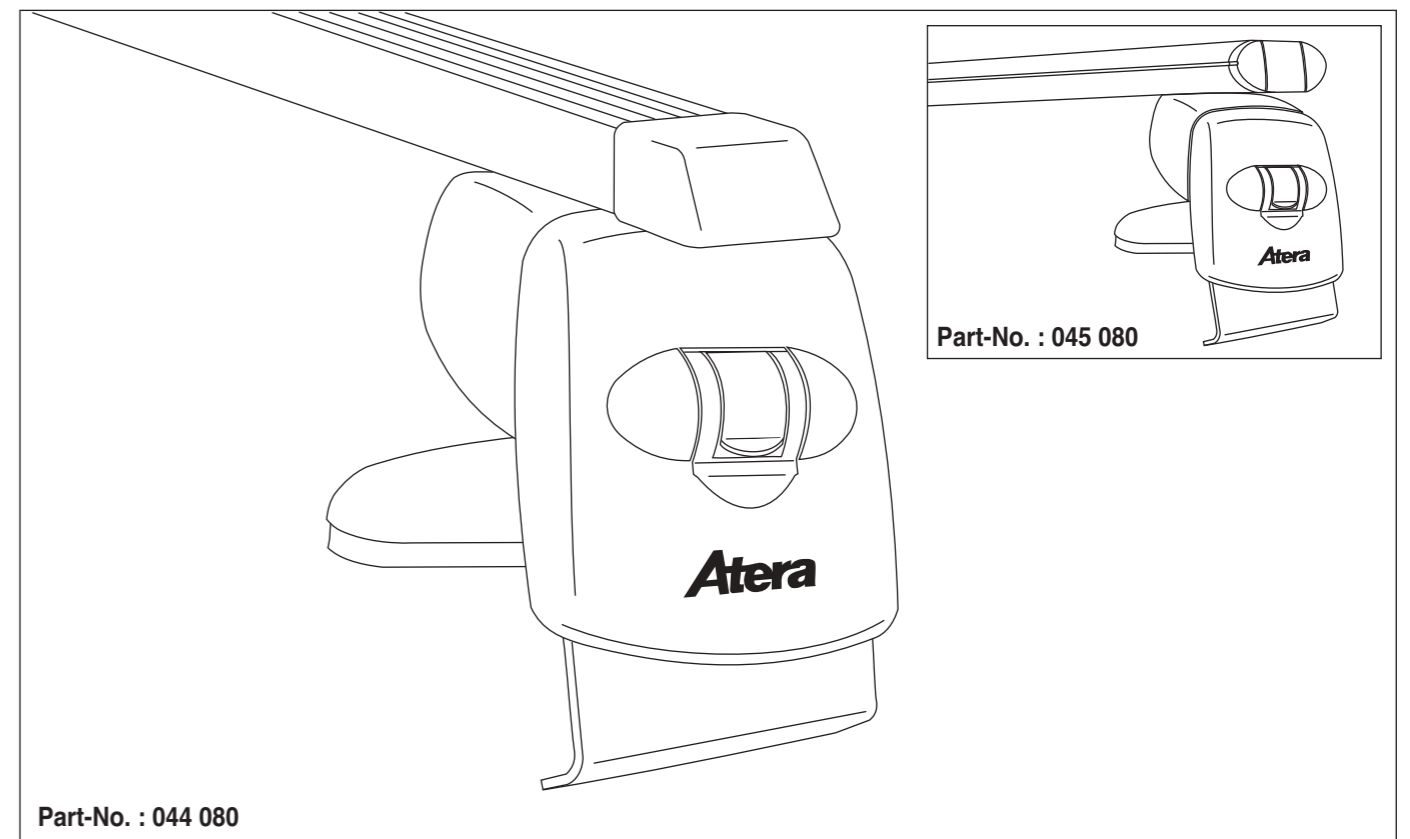

Atera SIGNO

Fiat Grande Punto (5-türig/doors/portes) 10/2005–10/2009
 Fiat Punto (5-türig/doors/portes) 07/2011–
 Fiat Punto EVO (5-türig/doors/portes) 10/2009–07/2011

6

nur bei / only for Part-No.: 045 080

7

8

Atera SIGNO

Fiat
 Grande Punto 10/2005–10/2009
 (5-türig/doors/portes)
 Punto EVO 10/2009–07/2011
 (5-türig/doors/portes)
 Punto 07/2011–
 (5-türig/doors/portes)

Part-No. : 044 080
 Part-No. : 045 080

Part-No. : 044 080

Atera
 MADE IN GERMANY

Atera GmbH
 Im Herrach 1
 D-88299 Leutkirch
 Internet: www.atera.de

Atera SIGNO

Fiat Grande Punto (5-türig/doors/portes) 10/2005–10/2009
Fiat Punto EVO (5-türig/doors/portes) 10/2009–07/2011