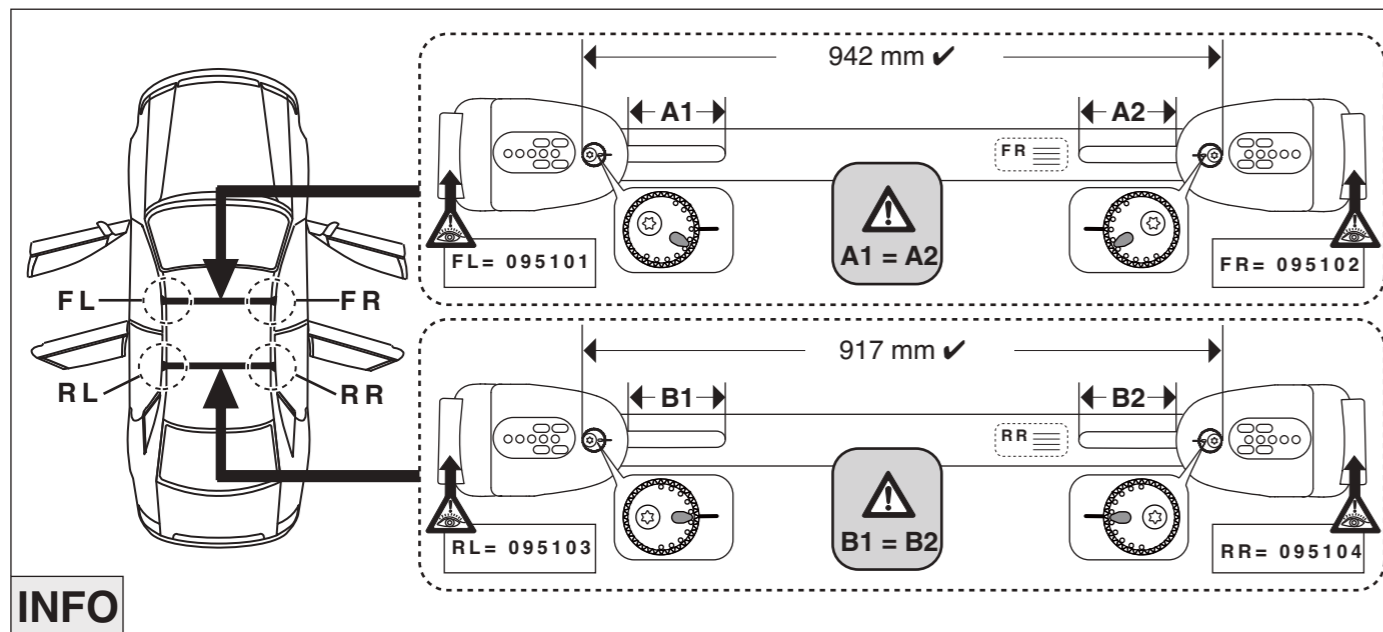

Atera SIGNO

Fiat Grande Punto (5-türig/doors/portes) 10/2005–10/2009
Fiat Punto EVO (5-türig/doors/portes) 10/2009–07/2011

Fiat Punto (5-türig/doors/portes) 07/2011–