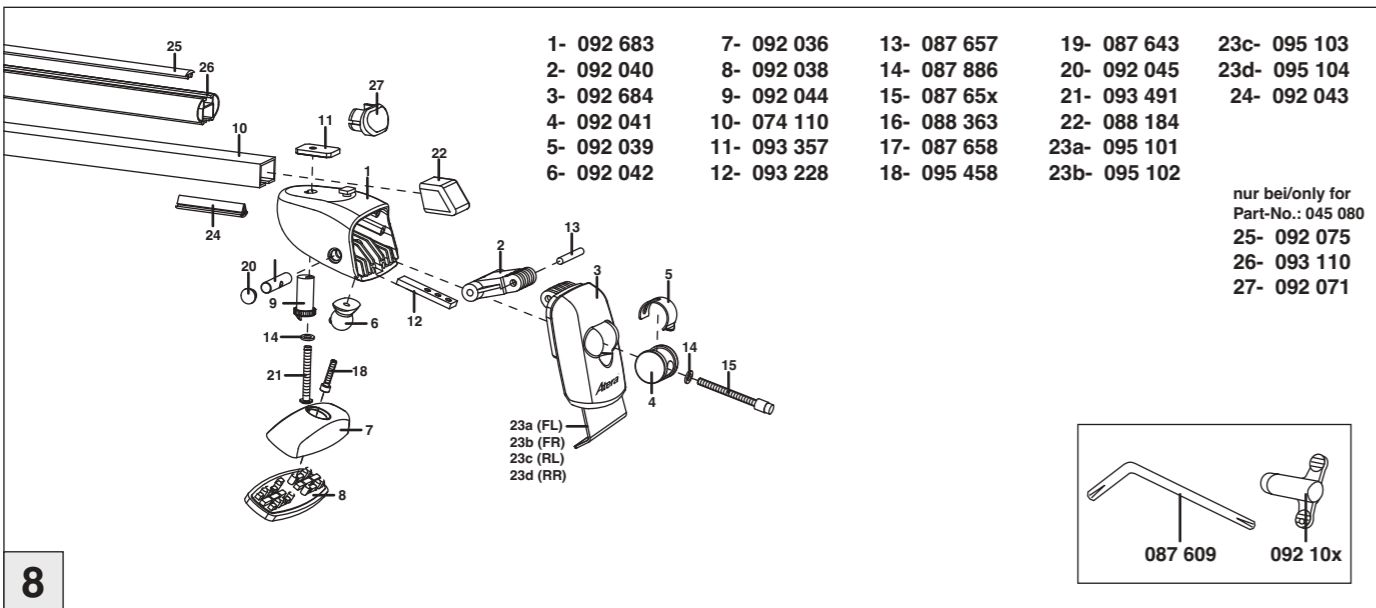

Atera SIGNO

Fiat Grande Punto (5-türig/doors/portes) 10/2005–10/2009
 Fiat Punto (5-türig/doors/portes) 07/2011–
 Fiat Punto EVO (5-türig/doors/portes) 10/2009–07/2011

6

nur bei / only for Part-No.: 045 080

7

8

Atera SIGNO

Fiat
 Grande Punto 10/2005–10/2009
 (5-türig/doors/portes)
 Punto EVO 10/2009–07/2011
 (5-türig/doors/portes)
 Punto 07/2011–
 (5-türig/doors/portes)

Part-No. : 044 080
 Part-No. : 045 080

Part-No. : 044 080

Atera
 MADE IN GERMANY

Atera GmbH
 Im Herrach 1
 D-88299 Leutkirch
 Internet: www.atera.de

Atera SIGNO

Fiat Grande Punto (5-türig/doors/portes) 10/2005–10/2009
Fiat Punto EVO (5-türig/doors/portes) 10/2009–07/2011

Fiat Punto (5-türig/doors/portes) 07/2011–

INFO

1

2

3

Atera SIGNO

Fiat Grande Punto (5-türig/doors/portes) 10/2005–10/2009
Fiat Punto EVO (5-türig/doors/portes) 10/2009–07/2011

Fiat Punto (5-türig/doors/portes) 07/2011–