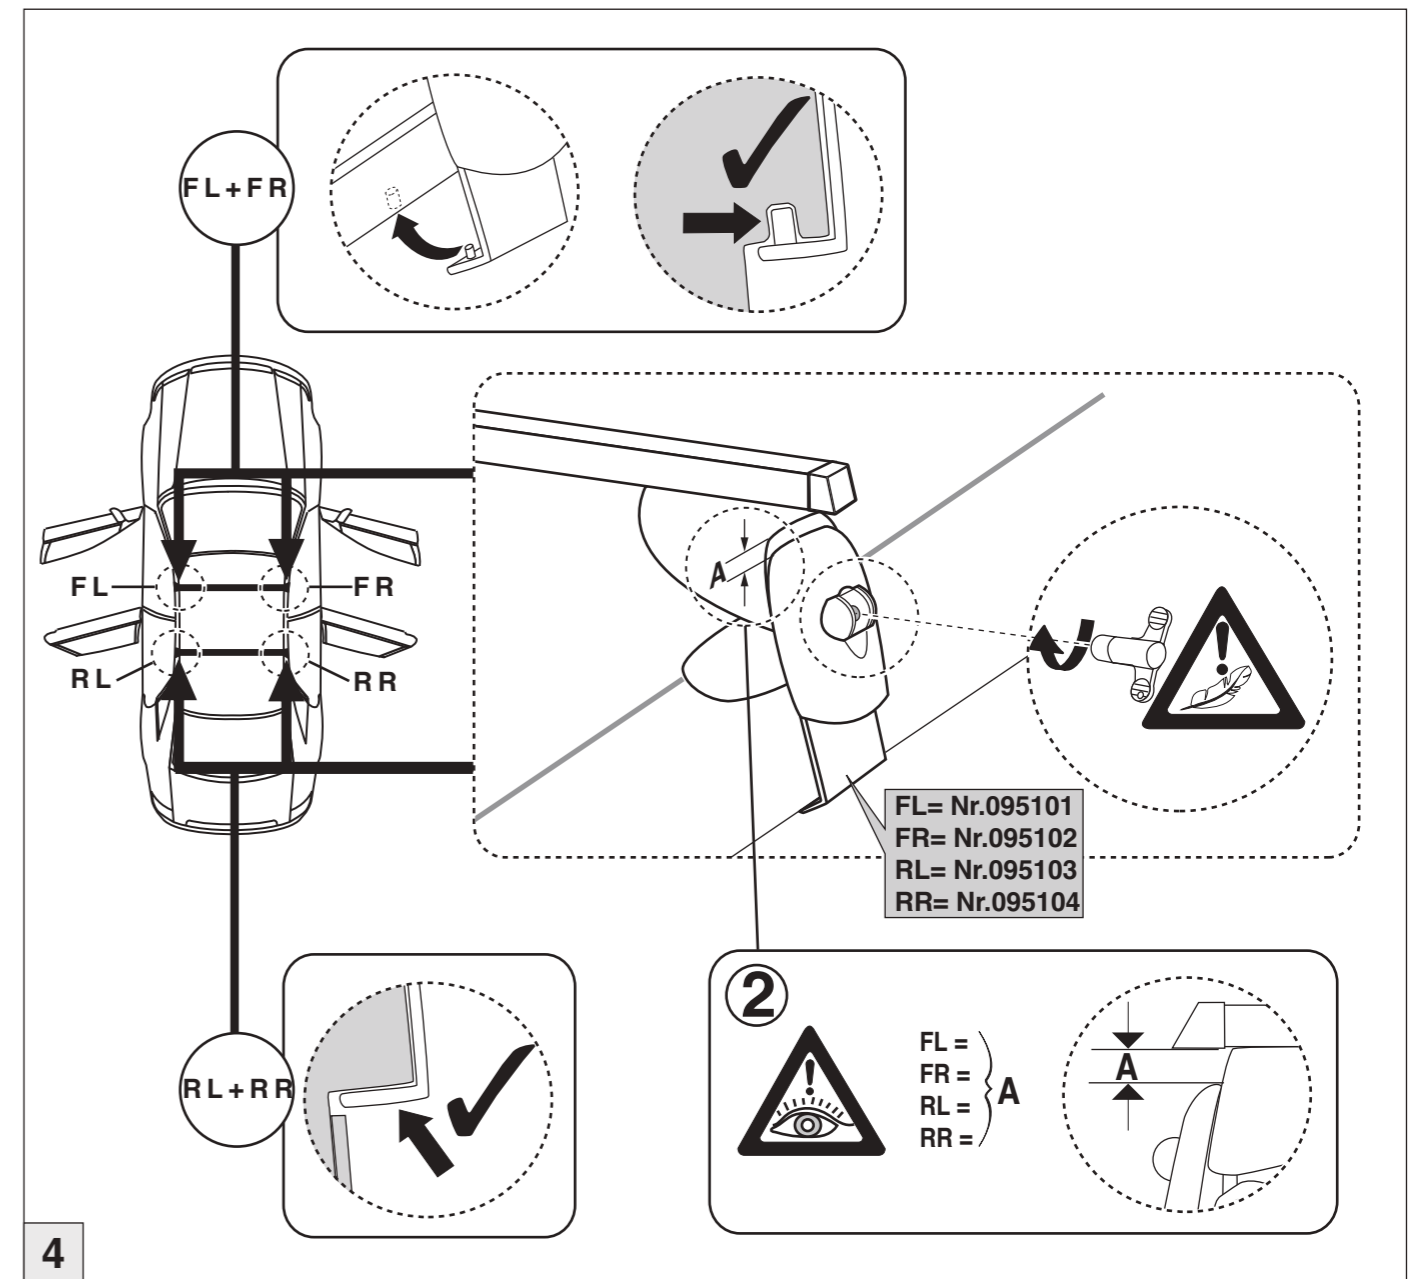

Part-No. : 044 080

Atera
 MADE IN GERMANY

Atera GmbH
 Im Herrach 1
 D-88299 Leutkirch
 Internet: www.atera.de

Atera SIGNO

Fiat Grande Punto (5-türig/doors/portes) 10/2005–10/2009
Fiat Punto EVO (5-türig/doors/portes) 10/2009–07/2011

Fiat Punto (5-türig/doors/portes) 07/2011–

INFO

1

2

3

Atera SIGNO

Fiat Grande Punto (5-türig/doors/portes) 10/2005–10/2009
Fiat Punto EVO (5-türig/doors/portes) 10/2009–07/2011

Fiat Punto (5-türig/doors/portes) 07/2011–