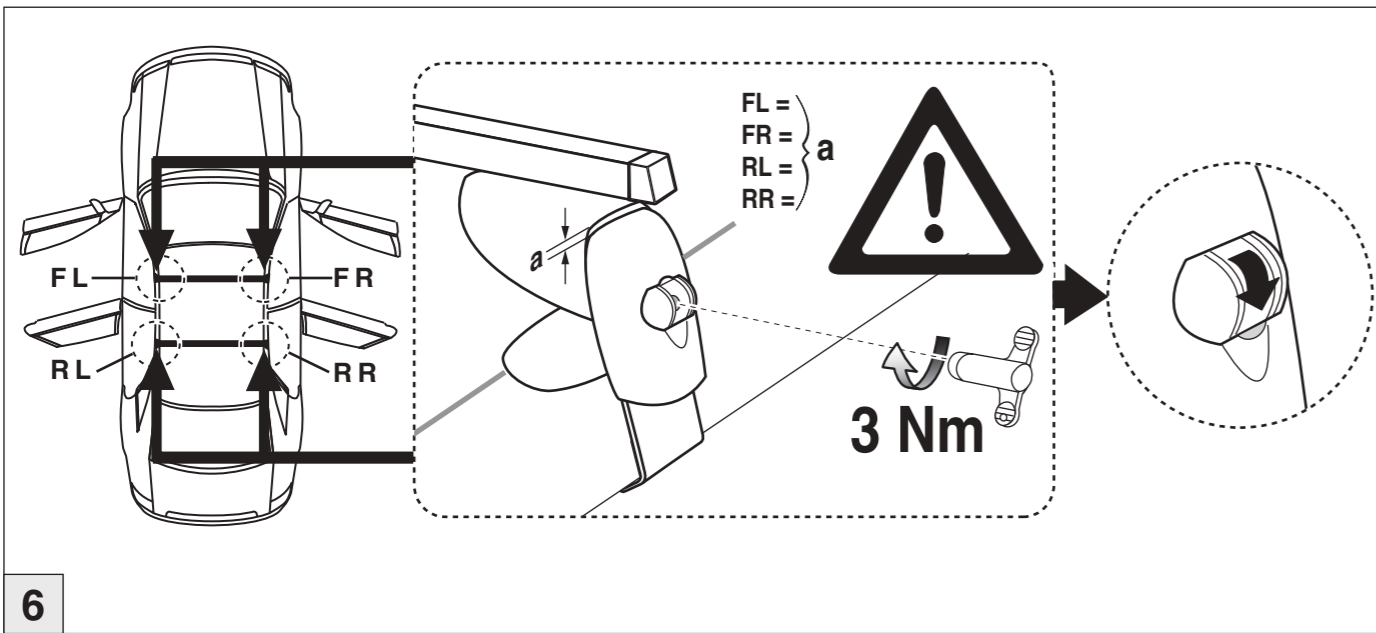

Atera SIGNO

Fiat Grande Punto (5-türig/doors/portes) 10/2005–10/2009
 Fiat Punto (5-türig/doors/portes) 07/2011–
 Fiat Punto EVO (5-türig/doors/portes) 10/2009–07/2011

6

nur bei / only for Part-No.: 045 080

7

8

Atera SIGNO

Fiat
 Grande Punto 10/2005–10/2009
 (5-türig/doors/portes)
 Punto EVO 10/2009–07/2011
 (5-türig/doors/portes)
 Punto 07/2011–
 (5-türig/doors/portes)

Part-No. : 044 080
 Part-No. : 045 080

Part-No. : 044 080

Atera
 MADE IN GERMANY

Atera GmbH
 Im Herrach 1
 D-88299 Leutkirch
 Internet: www.atera.de

Atera SIGNO

Fiat Grande Punto (5-türig/doors/portes) 10/2005–10/2009
Fiat Punto EVO (5-türig/doors/portes) 10/2009–07/2011