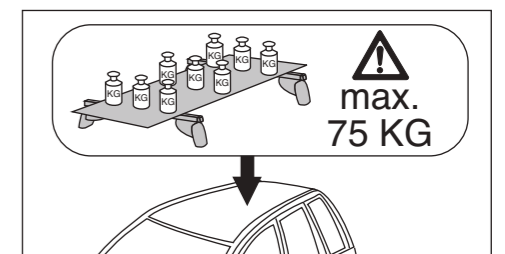

Atera
MADE IN GERMANY

Atera GmbH
Im Herrach 1
D-88299 Leutkirch
Internet: www.atera.de