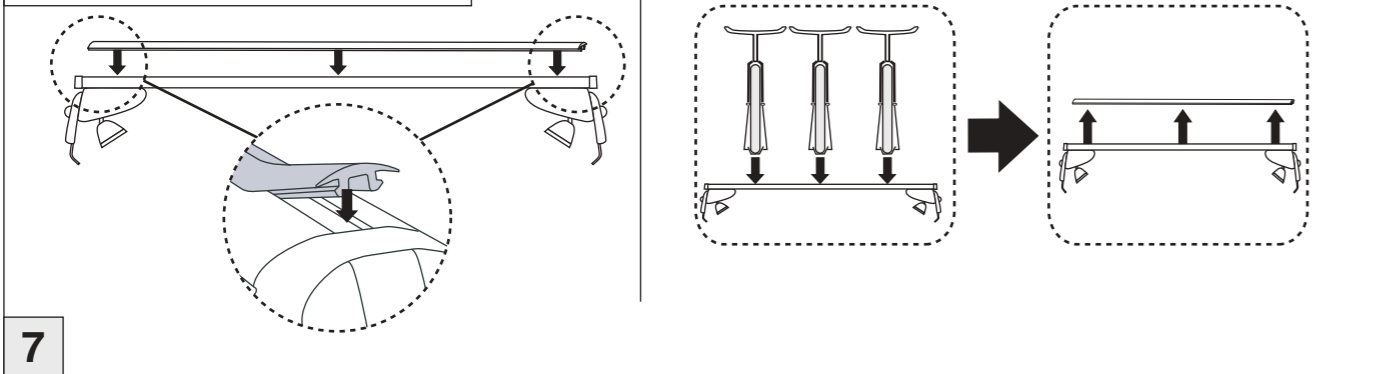

Atera SIGNO

Fiat Grande Punto (5-türig/doors/portes) 10/2005–10/2009
 Fiat Punto (5-türig/doors/portes) 07/2011–
 Fiat Punto EVO (5-türig/doors/portes) 10/2009–07/2011

6

nur bei / only for Part-No.: 045 080

7

8

Atera SIGNO

Fiat
 Grande Punto 10/2005–10/2009
 (5-türig/doors/portes)
 Punto EVO 10/2009–07/2011
 (5-türig/doors/portes)
 Punto 07/2011–
 (5-türig/doors/portes)

Part-No. : 044 080
 Part-No. : 045 080