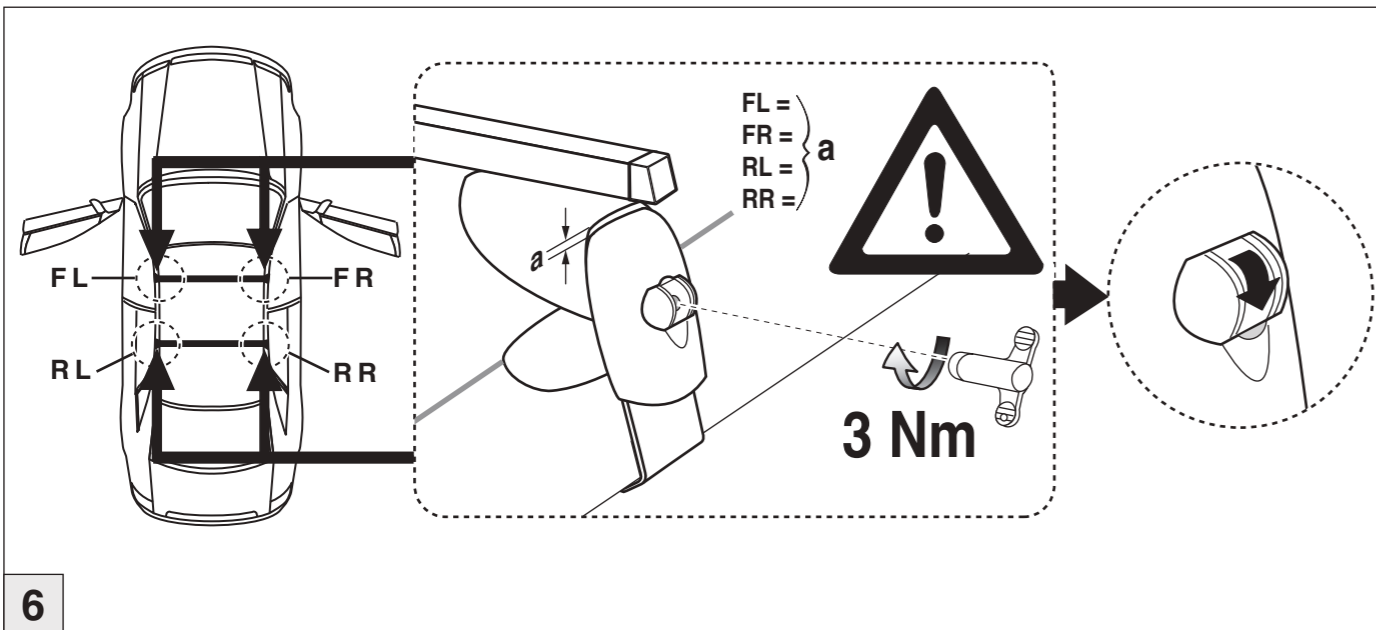

Atera SIGNO

Fiat Grande Punto (3-türig/doors/portes) 10/2005–10/2009
 Fiat Punto EVO (3-türig/doors/portes) 10/2009–07/2011 | Fiat Punto (3-türig/doors/portes) 07/2011–

Atera SIGNO

Fiat
 Grande Punto 10/2005–10/2009
 (3-türig/doors/portes)
 Punto EVO 10/2009–07/2011
 (3-türig/doors/portes)
 Punto 07/2011–
 (3-türig/doors/portes)

Part-No. : 044 079
 Part-No. : 045 079

Atera
 MADE IN GERMANY

Atera GmbH
 Im Herrach 1
 D-88299 Leutkirch
 Internet: www.atera.de

Atera SIGNO

Fiat Grande Punto (3-türig/doors/portes) 10/2005–10/2009
Fiat Punto EVO (3-türig/doors/portes) 10/2009–07/2011