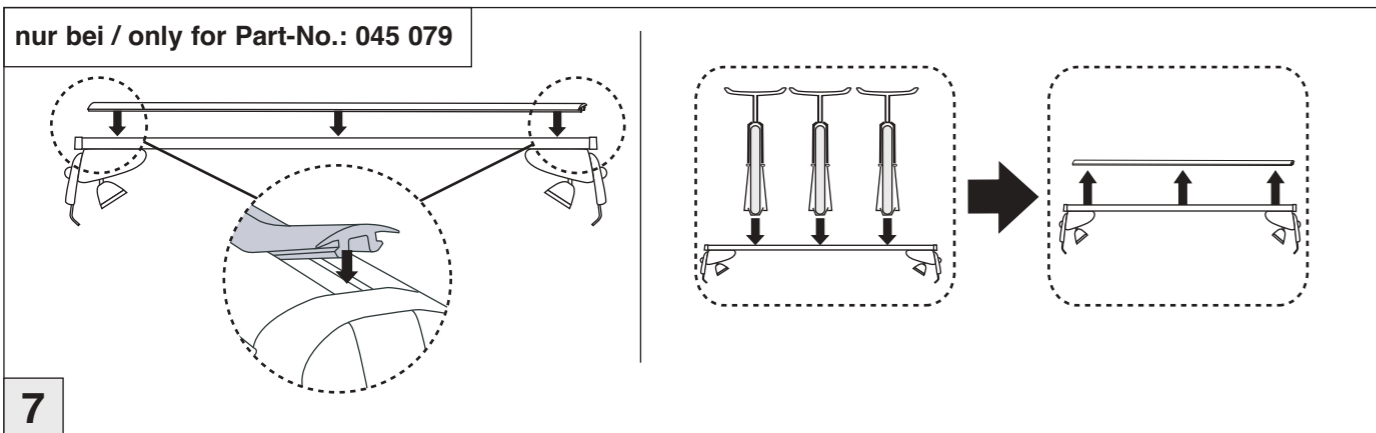

Atera SIGNO

Fiat Grande Punto (3-türig/doors/portes) 10/2005–10/2009
 Fiat Punto EVO (3-türig/doors/portes) 10/2009–07/2011 | Fiat Punto (3-türig/doors/portes) 07/2011–

Atera SIGNO

Fiat
 Grande Punto 10/2005–10/2009
 (3-türig/doors/portes)
 Punto EVO 10/2009–07/2011
 (3-türig/doors/portes)
 Punto 07/2011–
 (3-türig/doors/portes)

Part-No. : 044 079
 Part-No. : 045 079

Atera
 MADE IN GERMANY

Atera GmbH
 Im Herrach 1
 D-88299 Leutkirch
 Internet: www.atera.de

Atera SIGNO

Fiat Grande Punto (3-türig/doors/portes) 10/2005–10/2009
Fiat Punto EVO (3-türig/doors/portes) 10/2009–07/2011