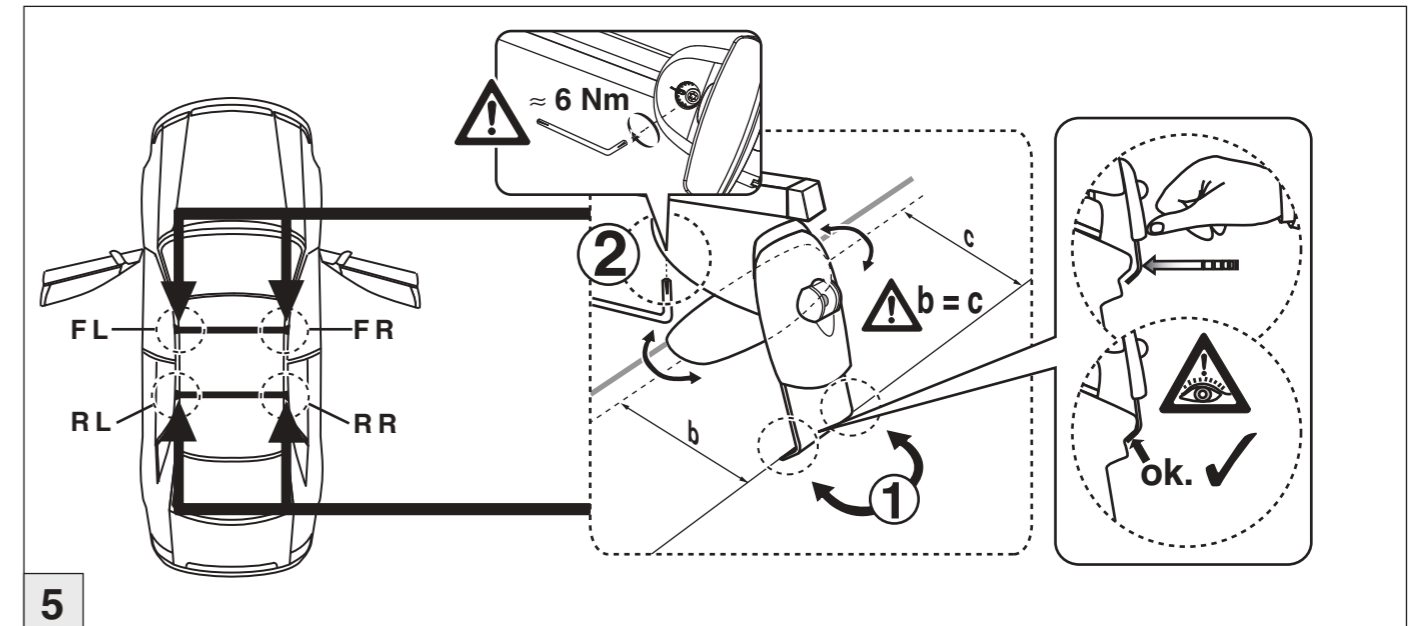

Atera SIGNO

Fiat Grande Punto (3-türig/doors/portes) 10/2005–10/2009
Fiat Punto EVO (3-türig/doors/portes) 10/2009–07/2011

Fiat Punto (3-türig/doors/portes) 07/2011–

INFO

1

2

3

Atera SIGNO

Fiat Grande Punto (3-türig/doors/portes) 10/2005–10/2009
Fiat Punto EVO (3-türig/doors/portes) 10/2009–07/2011

Fiat Punto (3-türig/doors/portes) 07/2011–

4

5