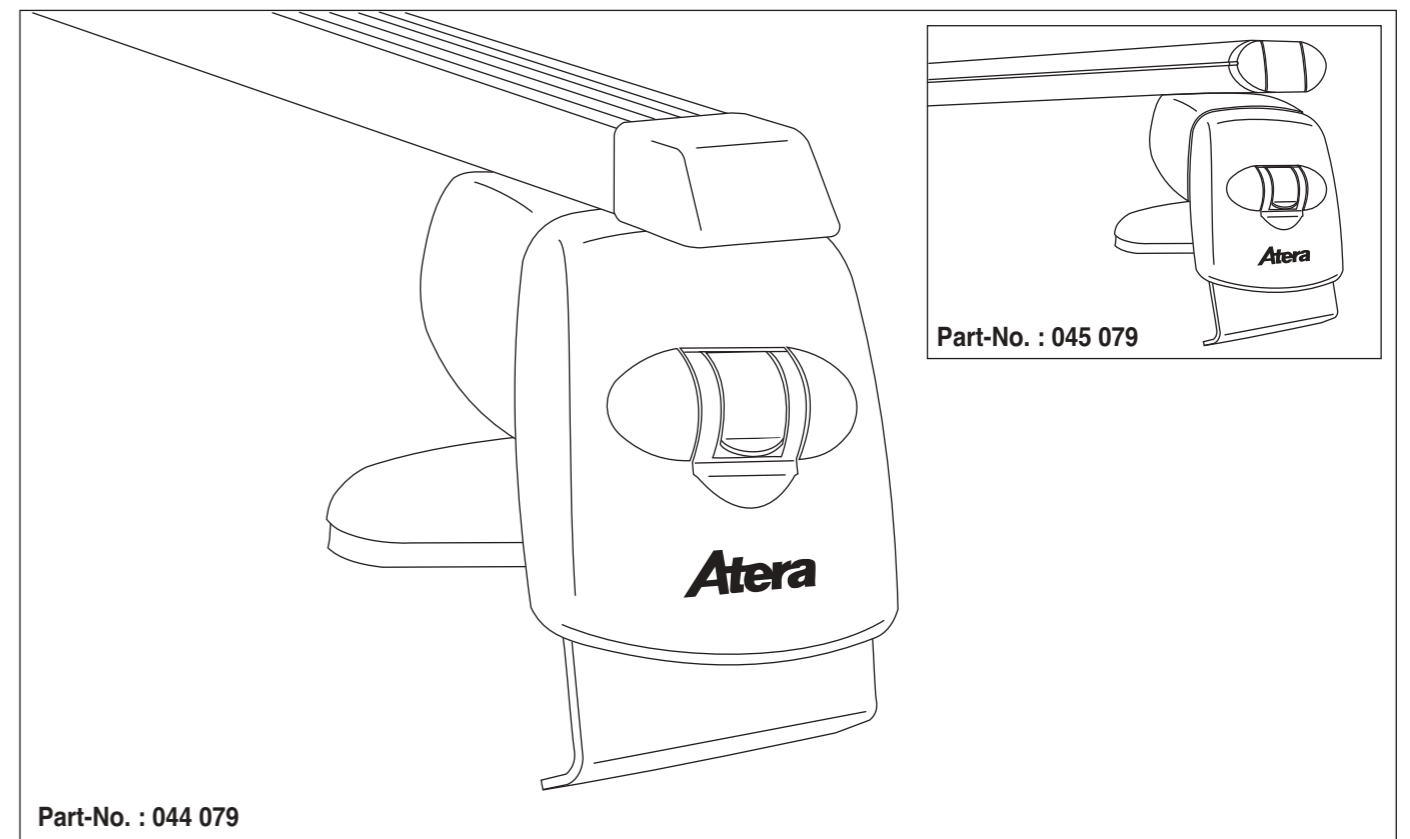

Atera SIGNO

Fiat Grande Punto (3-türig/doors/portes) 10/2005–10/2009
 Fiat Punto EVO (3-türig/doors/portes) 10/2009–07/2011 | Fiat Punto (3-türig/doors/portes) 07/2011–

Atera SIGNO

Fiat
 Grande Punto 10/2005–10/2009
 (3-türig/doors/portes)
 Punto EVO 10/2009–07/2011
 (3-türig/doors/portes)
 Punto 07/2011–
 (3-türig/doors/portes)

Part-No. : 044 079
 Part-No. : 045 079

Atera
 MADE IN GERMANY

Atera GmbH
 Im Herrach 1
 D-88299 Leutkirch
 Internet: www.atera.de

Atera SIGNO

Fiat Grande Punto (3-türig/doors/portes) 10/2005–10/2009
Fiat Punto EVO (3-türig/doors/portes) 10/2009–07/2011

Fiat Punto (3-türig/doors/portes) 07/2011–

INFO

1

2

3

Atera SIGNO

Fiat Grande Punto (3-türig/doors/portes) 10/2005–10/2009
Fiat Punto EVO (3-türig/doors/portes) 10/2009–07/2011

Fiat Punto (3-türig/doors/portes) 07/2011–