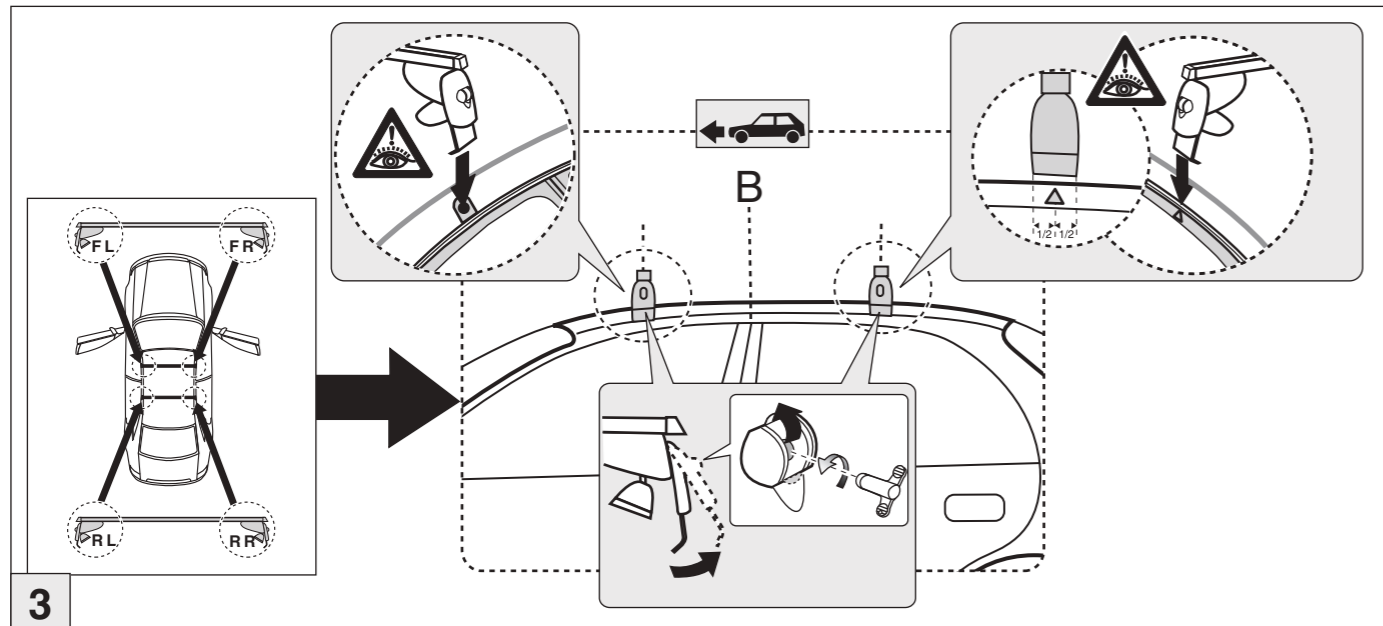

3

Atera SIGNO

Fiat Grande Punto (3-türig/doors/portes) 10/2005–10/2009
Fiat Punto EVO (3-türig/doors/portes) 10/2009–07/2011

Fiat Punto (3-türig/doors/portes) 07/2011–