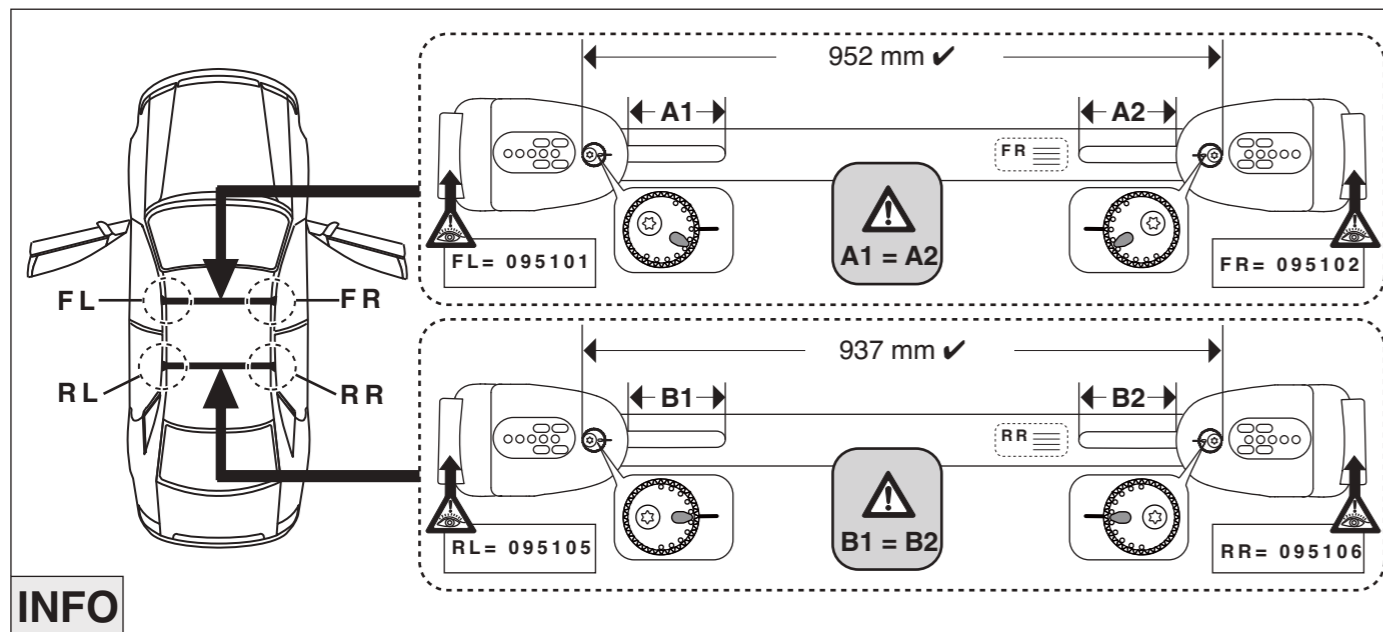

Part-No. : 044 079
 Part-No. : 045 079

Atera
 MADE IN GERMANY

Atera GmbH
 Im Herrach 1
 D-88299 Leutkirch
 Internet: www.atera.de

Atera SIGNO

Fiat Grande Punto (3-türig/doors/portes) 10/2005–10/2009
Fiat Punto EVO (3-türig/doors/portes) 10/2009–07/2011

Fiat Punto (3-türig/doors/portes) 07/2011–

INFO

1

2

3

Atera SIGNO

Fiat Grande Punto (3-türig/doors/portes) 10/2005–10/2009
Fiat Punto EVO (3-türig/doors/portes) 10/2009–07/2011

Fiat Punto (3-türig/doors/portes) 07/2011–