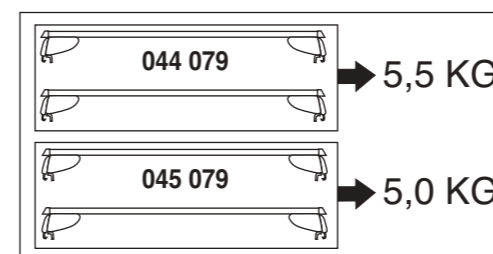

Atera SIGNO

Fiat Grande Punto (3-türig/doors/portes) 10/2005–10/2009
 Fiat Punto EVO (3-türig/doors/portes) 10/2009–07/2011 | Fiat Punto (3-türig/doors/portes) 07/2011–

Atera SIGNO

Fiat
 Grande Punto 10/2005–10/2009
 (3-türig/doors/portes)
 Punto EVO 10/2009–07/2011
 (3-türig/doors/portes)
 Punto 07/2011–
 (3-türig/doors/portes)

Part-No. : 044 079
 Part-No. : 045 079

Atera
 MADE IN GERMANY

Atera GmbH
 Im Herrach 1
 D-88299 Leutkirch
 Internet: www.atera.de

Atera SIGNO

Fiat Grande Punto (3-türig/doors/portes) 10/2005–10/2009
Fiat Punto EVO (3-türig/doors/portes) 10/2009–07/2011