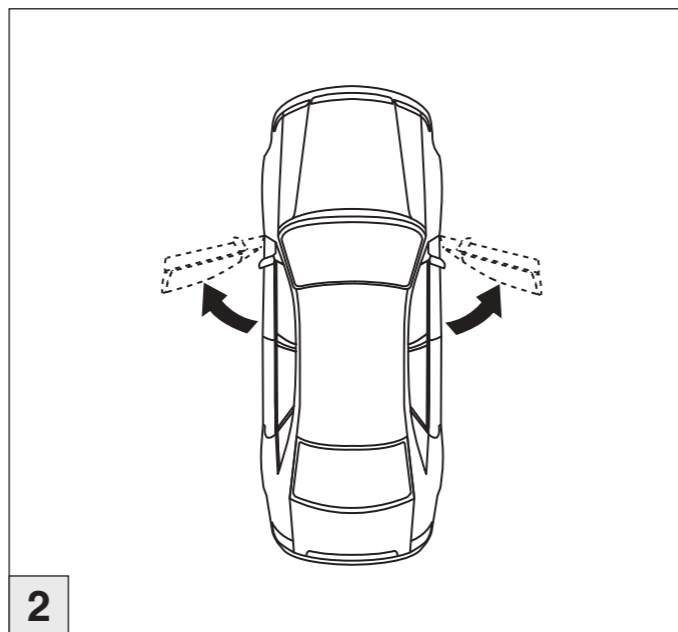

Atera SIGNO

Fiat Grande Punto (3-türig/doors/portes) 10/2005–10/2009
Fiat Punto EVO (3-türig/doors/portes) 10/2009–07/2011

Fiat Punto (3-türig/doors/portes) 07/2011–

INFO

1

2

3

Atera SIGNO

Fiat Grande Punto (3-türig/doors/portes) 10/2005–10/2009
Fiat Punto EVO (3-türig/doors/portes) 10/2009–07/2011

Fiat Punto (3-türig/doors/portes) 07/2011–

4

5