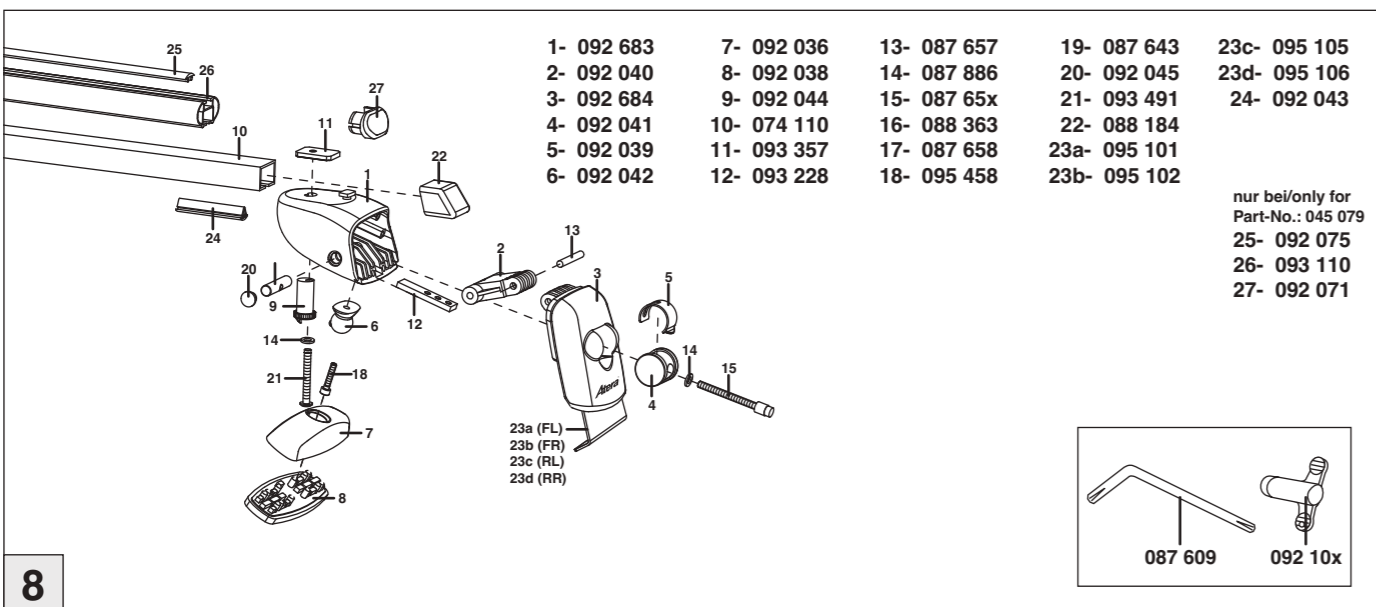

Atera SIGNO

Fiat Grande Punto (3-türig/doors/portes) 10/2005–10/2009
 Fiat Punto EVO (3-türig/doors/portes) 10/2009–07/2011 | Fiat Punto (3-türig/doors/portes) 07/2011–

Atera SIGNO

Fiat
 Grande Punto 10/2005–10/2009
 (3-türig/doors/portes)
 Punto EVO 10/2009–07/2011
 (3-türig/doors/portes)
 Punto 07/2011–
 (3-türig/doors/portes)

Part-No. : 044 079
 Part-No. : 045 079

Atera
 MADE IN GERMANY

Atera GmbH
 Im Herrach 1
 D-88299 Leutkirch
 Internet: www.atera.de

Atera SIGNO

Fiat Grande Punto (3-türig/doors/portes) 10/2005–10/2009
Fiat Punto EVO (3-türig/doors/portes) 10/2009–07/2011

Fiat Punto (3-türig/doors/portes) 07/2011–

INFO

1

2

3

Atera SIGNO

Fiat Grande Punto (3-türig/doors/portes) 10/2005–10/2009
Fiat Punto EVO (3-türig/doors/portes) 10/2009–07/2011

Fiat Punto (3-türig/doors/portes) 07/2011–