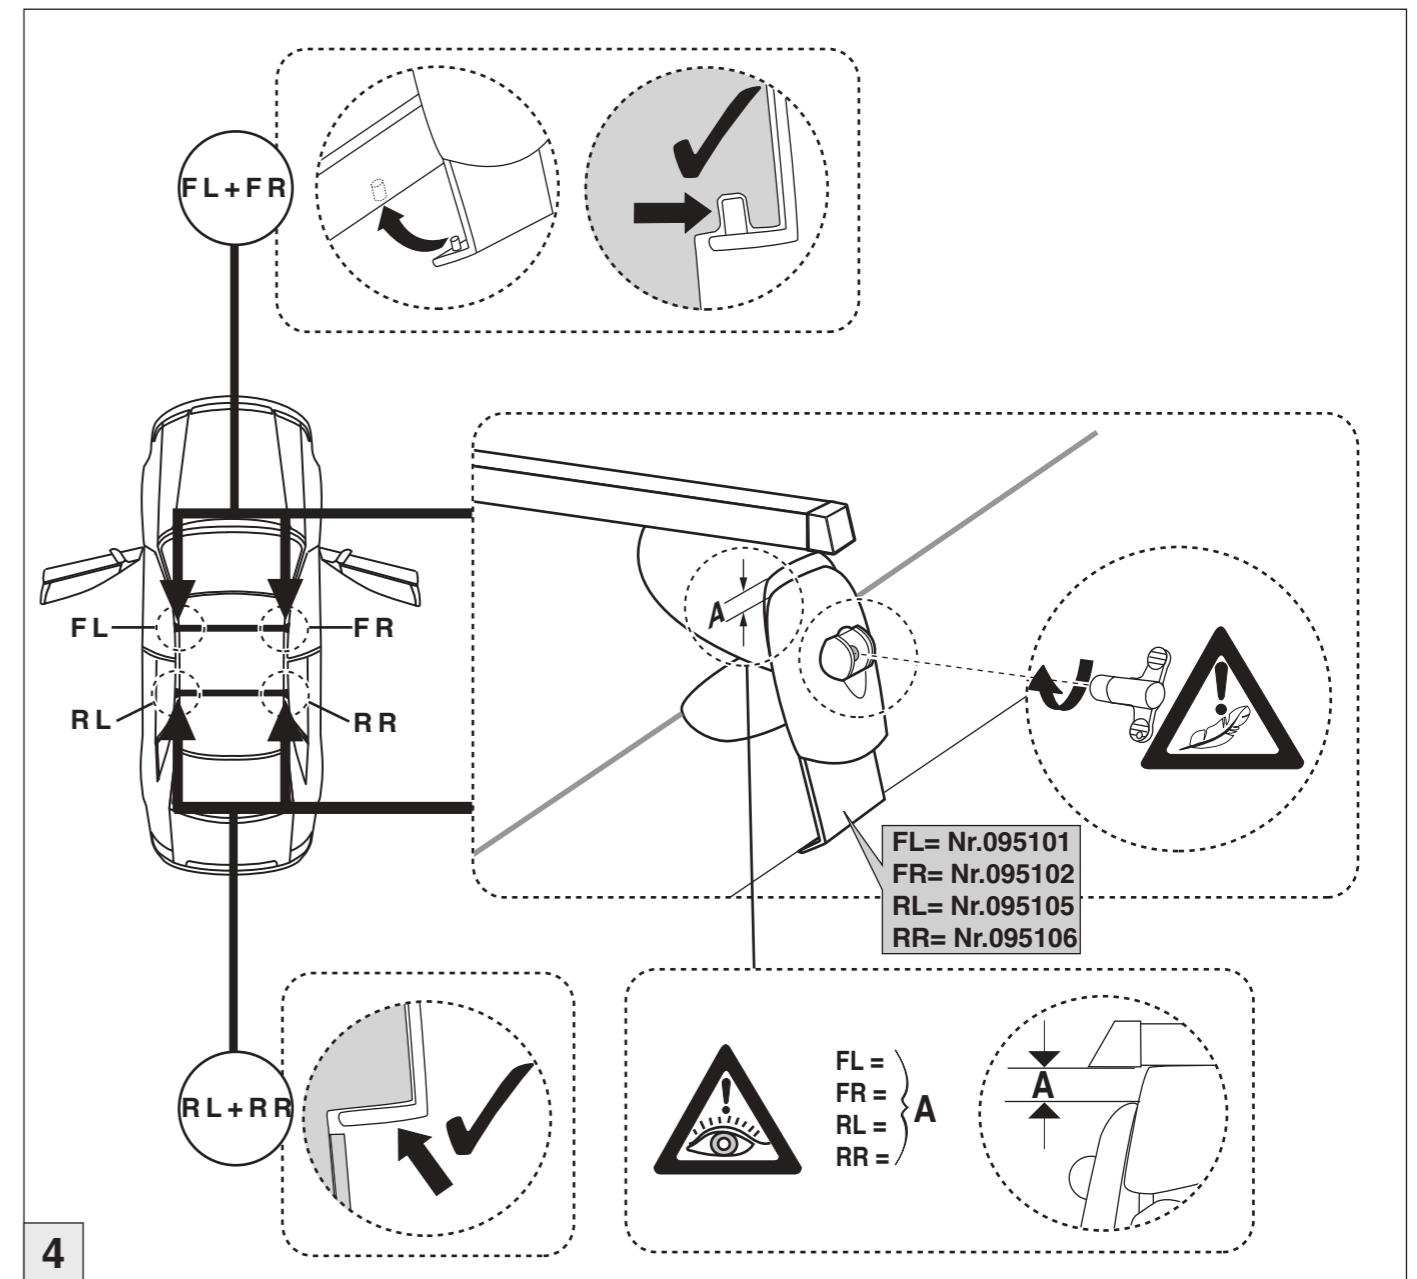

Part-No. : 044 079
 Part-No. : 045 079

Atera
 MADE IN GERMANY

Atera GmbH
 Im Herrach 1
 D-88299 Leutkirch
 Internet: www.atera.de

Atera SIGNO

Fiat Grande Punto (3-türig/doors/portes) 10/2005–10/2009
Fiat Punto EVO (3-türig/doors/portes) 10/2009–07/2011

Fiat Punto (3-türig/doors/portes) 07/2011–

INFO

1

2

3

Atera SIGNO

Fiat Grande Punto (3-türig/doors/portes) 10/2005–10/2009
Fiat Punto EVO (3-türig/doors/portes) 10/2009–07/2011

Fiat Punto (3-türig/doors/portes) 07/2011–