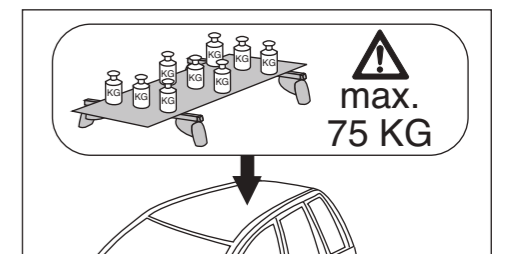

Atera
MADE IN GERMANY
Atera GmbH
Im Herrach 1
D-88299 Leutkirch
Internet: www.atera.de