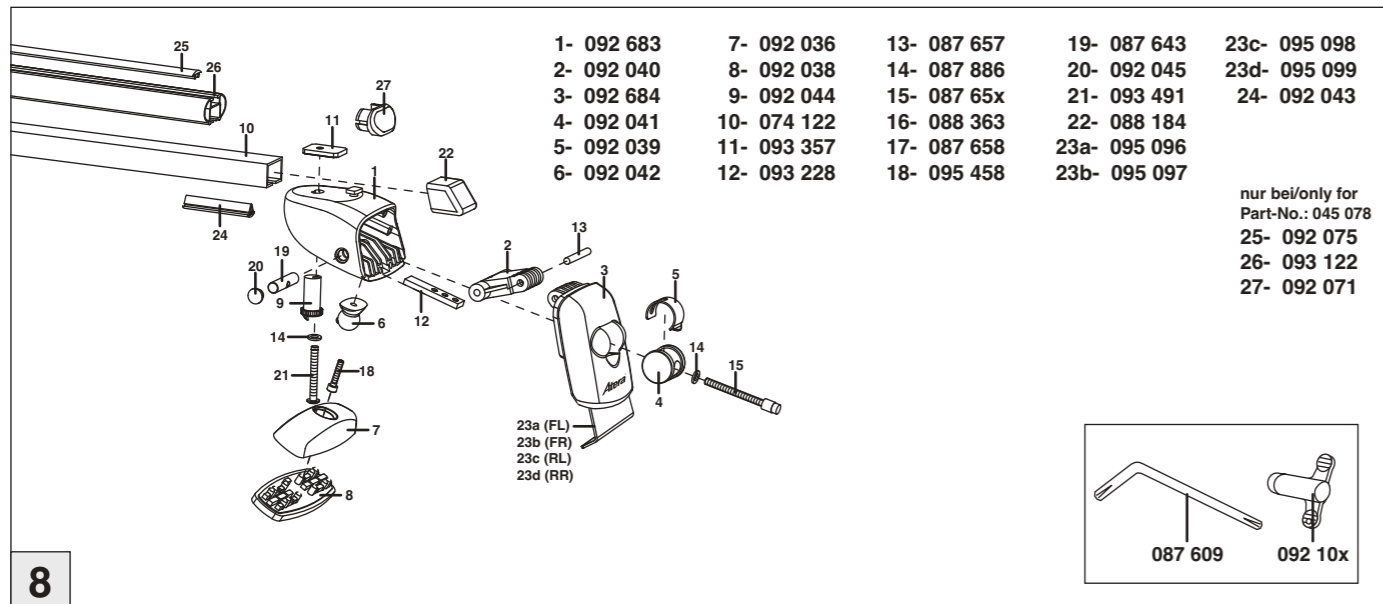

Atera SIGNO

Seat
Leon 09/2005–11/2012

6

nur bei / only for Part-No.: 045 078

7

8

Atera SIGNO

Seat
Leon 09/2005–11/2012

Part-No. : 044 078
Part-No. : 045 078

Part-No. : 044 078

Atera
MADE IN GERMANY
Atera GmbH
Im Herrach 1
D-88299 Leutkirch
Internet: www.atera.de

Atera SIGNO

Seat
Leon 09/2005–11/2012

Atera SIGNO

Seat
Leon 09/2005–11/2012