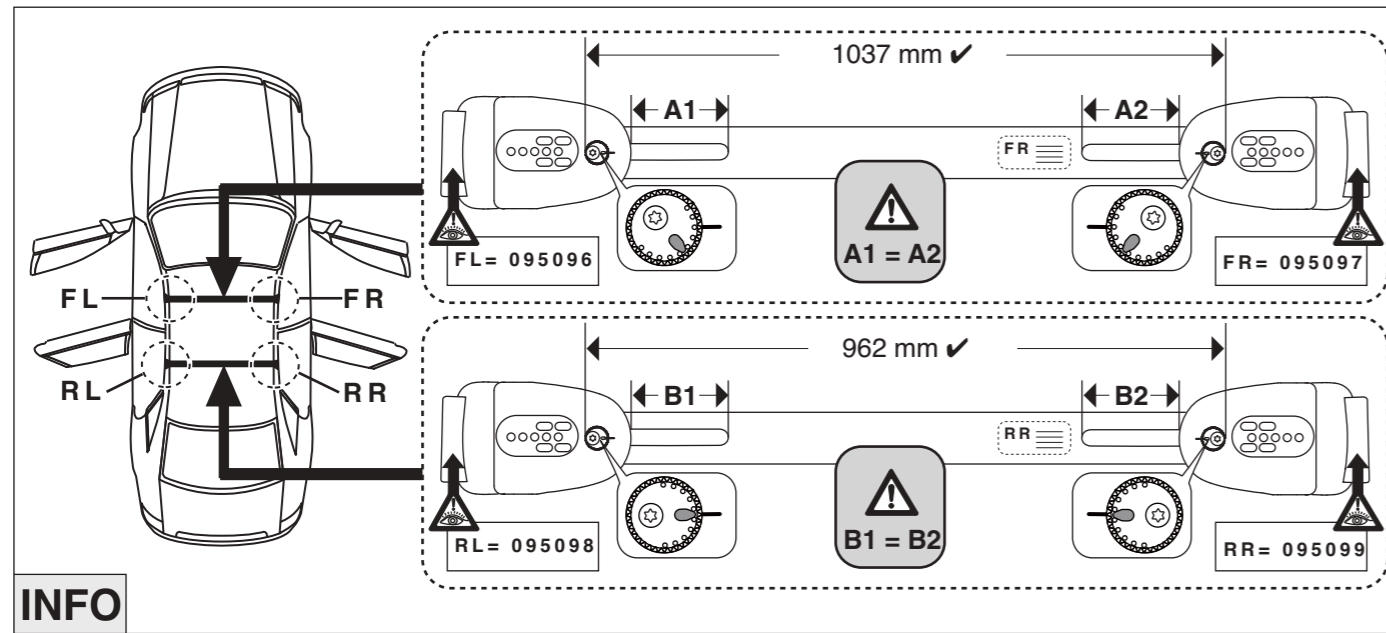

Atera SIGNO

Seat
Leon 09/2005–11/2012

6

nur bei / only for Part-No.: 045 078

7

8

Atera SIGNO

Seat
Leon 09/2005–11/2012

Part-No. : 044 078
Part-No. : 045 078

Part-No. : 044 078

Atera
MADE IN GERMANY
Atera GmbH
Im Herrach 1
D-88299 Leutkirch
Internet: www.atera.de

Atera SIGNO

Seat
Leon 09/2005–11/2012

Atera SIGNO

Seat
Leon 09/2005–11/2012