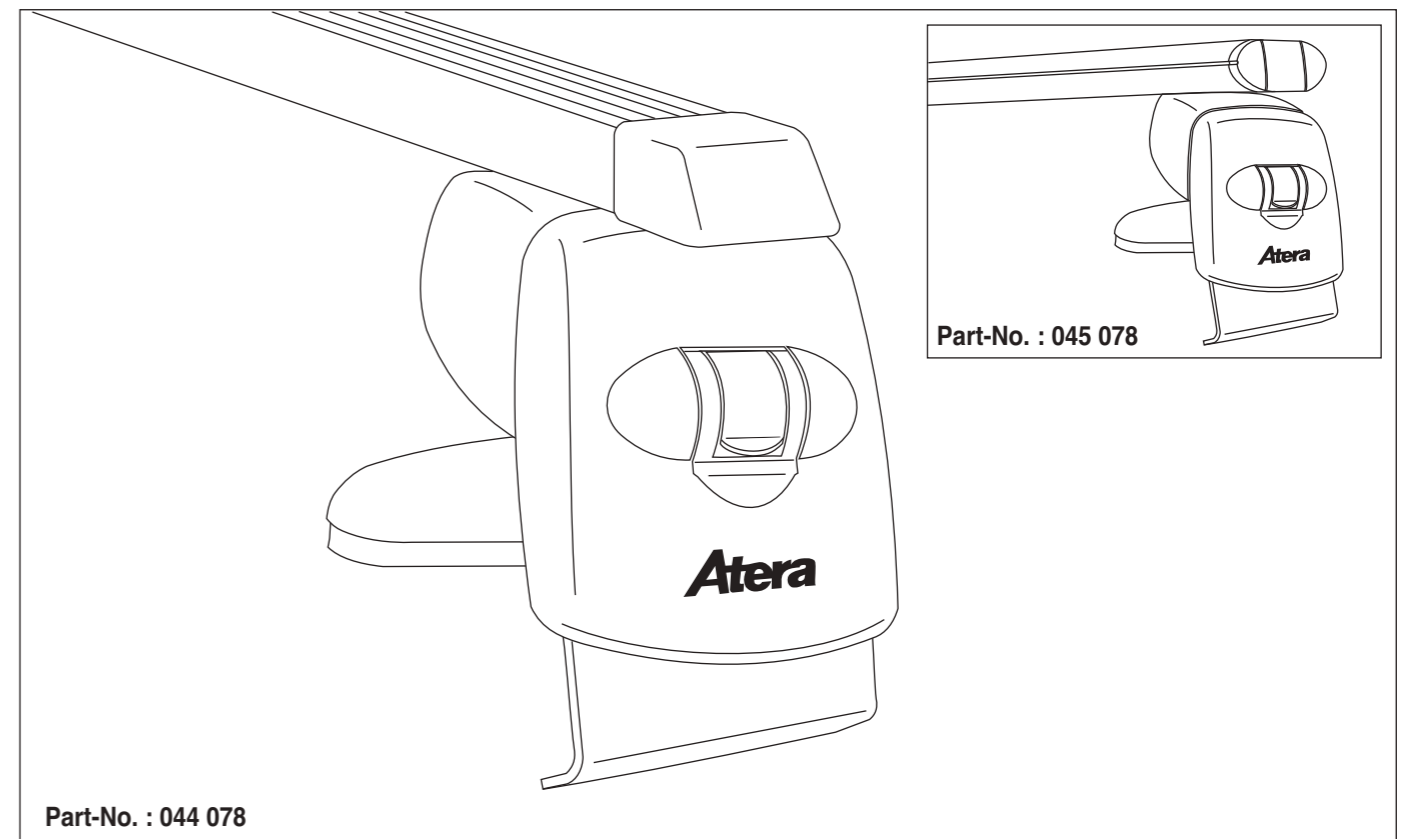

Atera SIGNO

Seat
Leon 09/2005–11/2012

6

nur bei / only for Part-No.: 045 078

7

8

Atera SIGNO

Seat
Leon 09/2005–11/2012

Part-No. : 044 078
Part-No. : 045 078

Part-No. : 044 078

Atera
MADE IN GERMANY
Atera GmbH
Im Herrach 1
D-88299 Leutkirch
Internet: www.atera.de

Atera SIGNO

Seat
Leon 09/2005–11/2012

Atera SIGNO

Seat
Leon 09/2005–11/2012