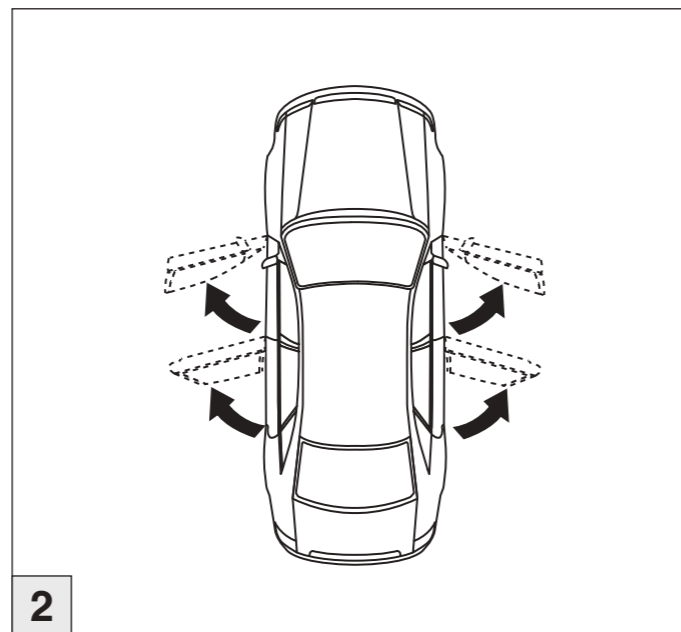

Part-No. : 044 078
Part-No. : 045 078

Part-No. : 044 078

Atera
MADE IN GERMANY
Atera GmbH
Im Herrach 1
D-88299 Leutkirch
Internet: www.atera.de

Atera SIGNO

Seat
Leon 09/2005–11/2012

Atera SIGNO

Seat
Leon 09/2005–11/2012