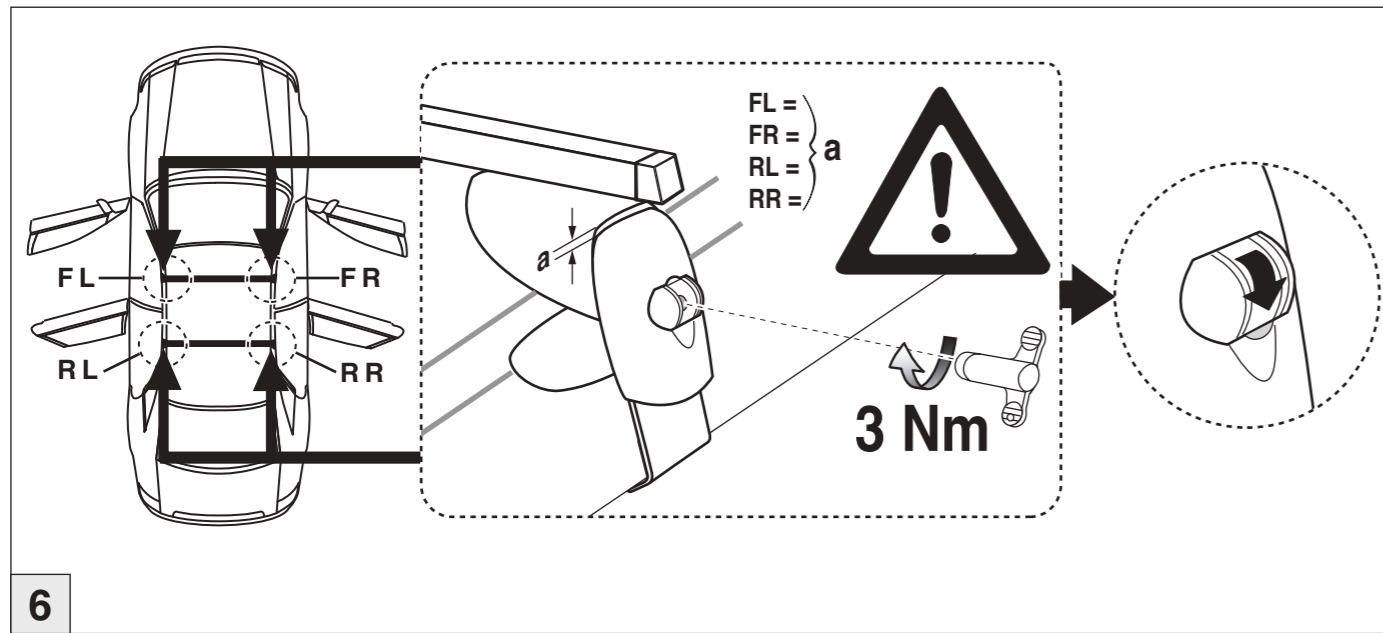

Atera SIGNO

Seat
Leon 09/2005–11/2012

6

nur bei / only for Part-No.: 045 078

7

8

Atera SIGNO

Seat
Leon 09/2005–11/2012

Part-No. : 044 078
Part-No. : 045 078

Part-No. : 044 078

Atera
MADE IN GERMANY
Atera GmbH
Im Herrach 1
D-88299 Leutkirch
Internet: www.atera.de

Atera SIGNO

Seat
Leon 09/2005–11/2012

Atera SIGNO

Seat
Leon 09/2005–11/2012