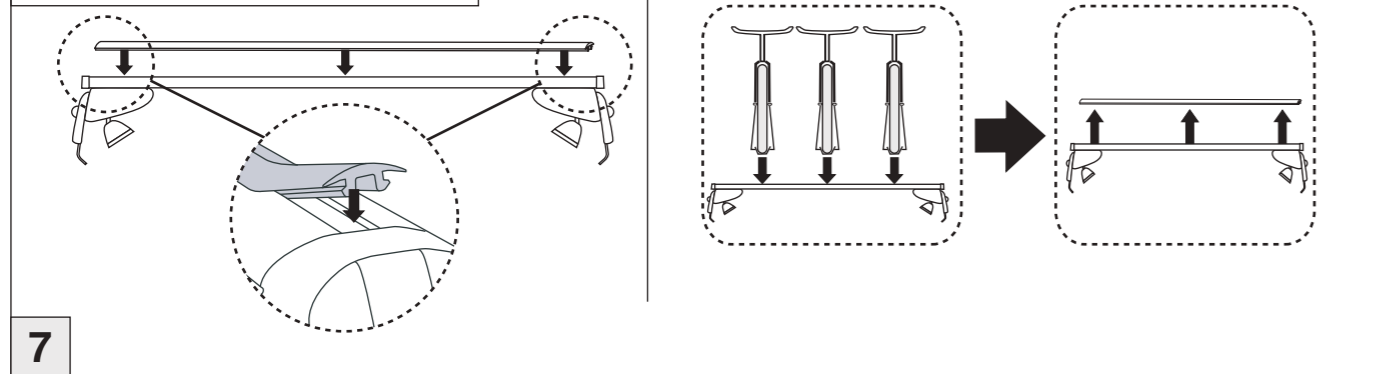

Atera SIGNO

Seat
Leon 09/2005–11/2012

6

nur bei / only for Part-No.: 045 078

7

8

Atera SIGNO

Seat
Leon 09/2005–11/2012