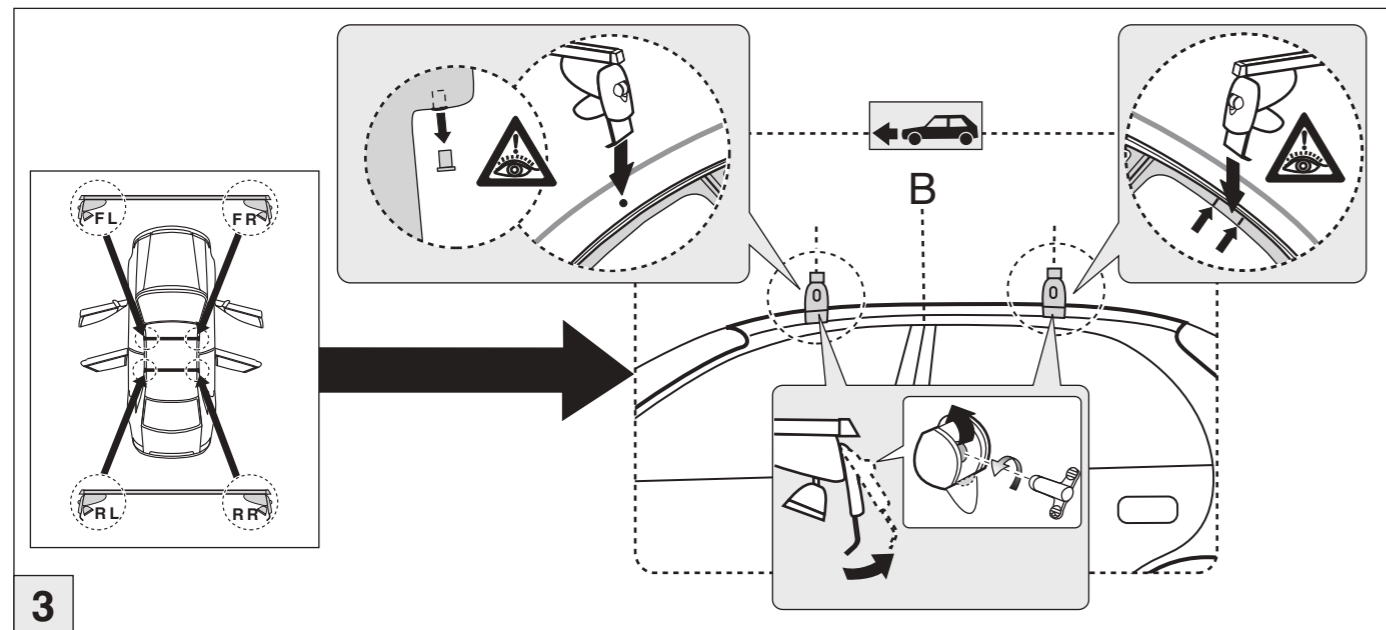

Part-No. : 044 078
Part-No. : 045 078

Part-No. : 044 078

Atera
MADE IN GERMANY
Atera GmbH
Im Herrach 1
D-88299 Leutkirch
Internet: www.atera.de

Atera SIGNO

Seat
Leon 09/2005–11/2012

Atera SIGNO

Seat
Leon 09/2005–11/2012