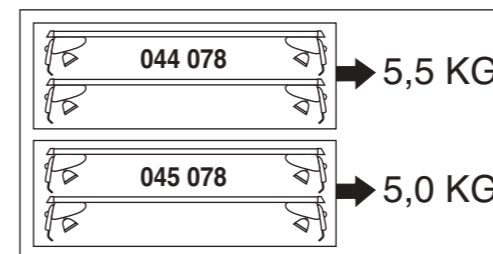

Atera SIGNO

Seat
Leon 09/2005–11/2012

6

nur bei / only for Part-No.: 045 078

7

8

Atera SIGNO

Seat
Leon 09/2005–11/2012

Part-No. : 044 078
Part-No. : 045 078

Part-No. : 044 078

Atera
MADE IN GERMANY
Atera GmbH
Im Herrach 1
D-88299 Leutkirch
Internet: www.atera.de

Atera SIGNO

Seat
Leon 09/2005–11/2012

Atera SIGNO

Seat
Leon 09/2005–11/2012