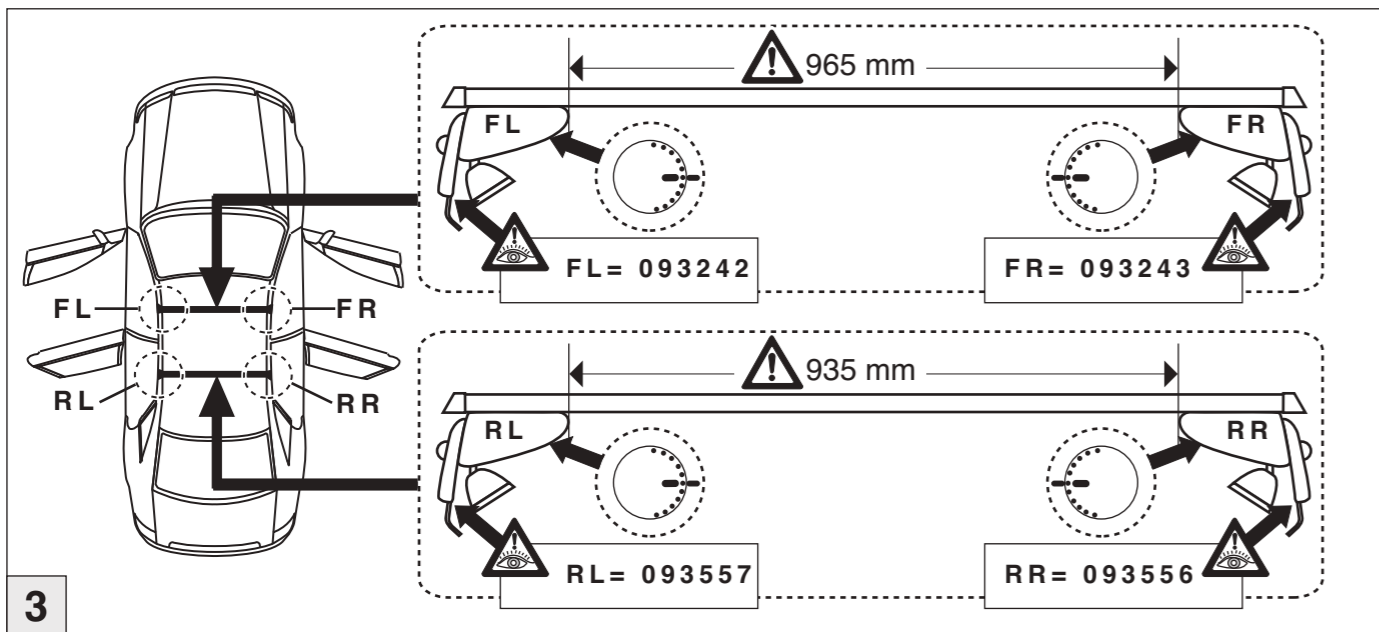

Atera SIGNO

VW
Jetta 08/2005-01/2011

1

2

3

4

Atera SIGNO

VW
Jetta 08/2005-01/2011

5

6