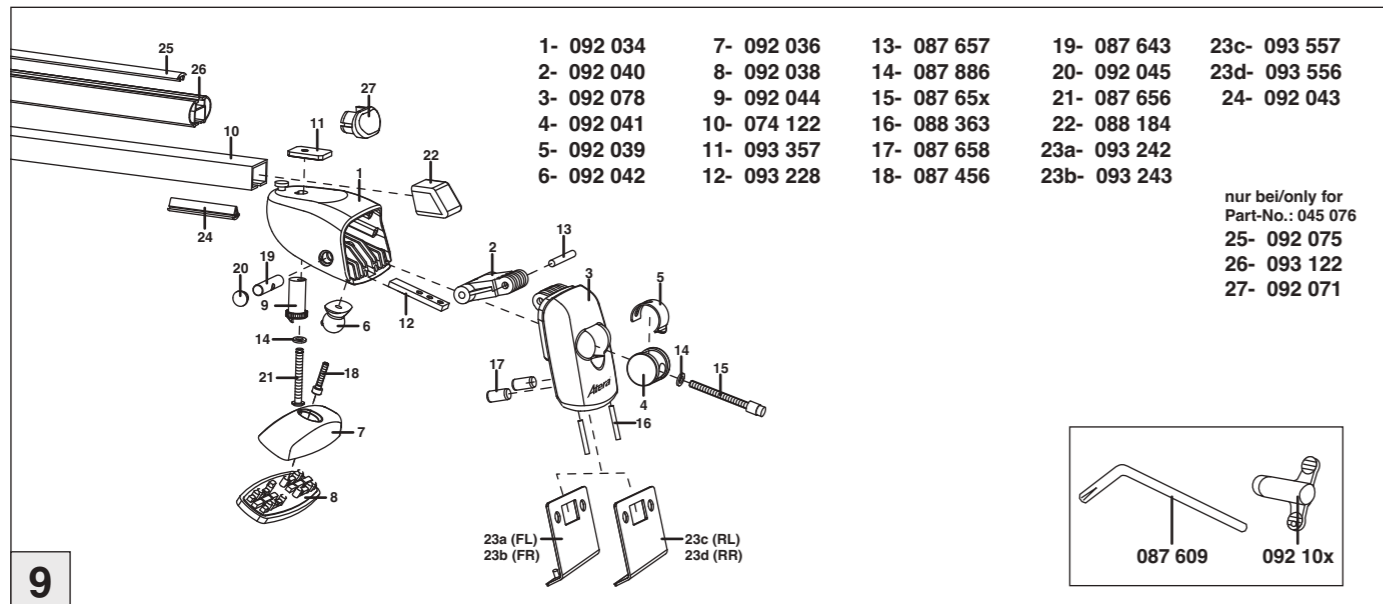

Atera SIGNO

VW
Jetta 08/2005-01/2011

7

nur bei / only for Part-No.: 045 076

8

9

Atera
MADE IN GERMANY

Atera GmbH
Im Herrach 1
D-88299 Leutkirch
Internet: www.atera.de

Atera SIGNO

VW
Jetta 08/2005-01/2011

Part-No. : 044 076
Part-No. : 045 076

Part-No. : 044 076

Part-No. : 045 076

Atera SIGNO

VW
Jetta 08/2005-01/2011

1

2

3

4

Atera SIGNO

VW
Jetta 08/2005-01/2011

5

6