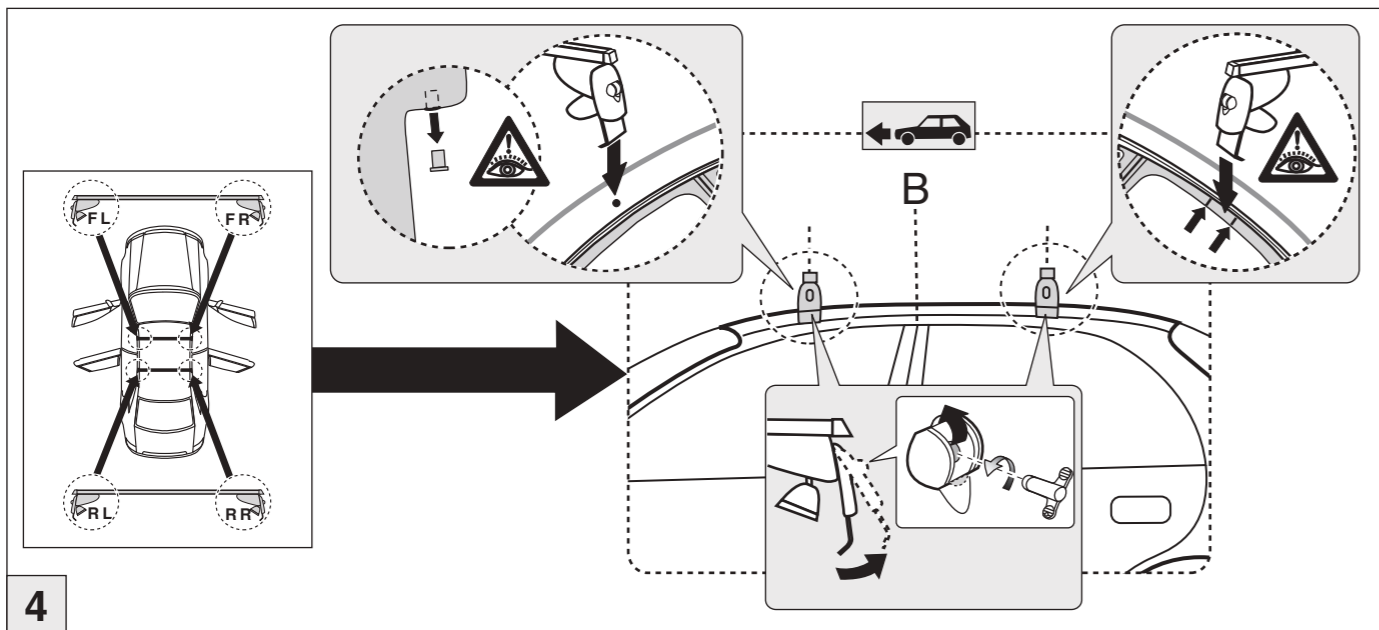

Atera SIGNO

VW
Jetta 08/2005-01/2011

1

2

3

4

Atera SIGNO

VW
Jetta 08/2005-01/2011

5

6