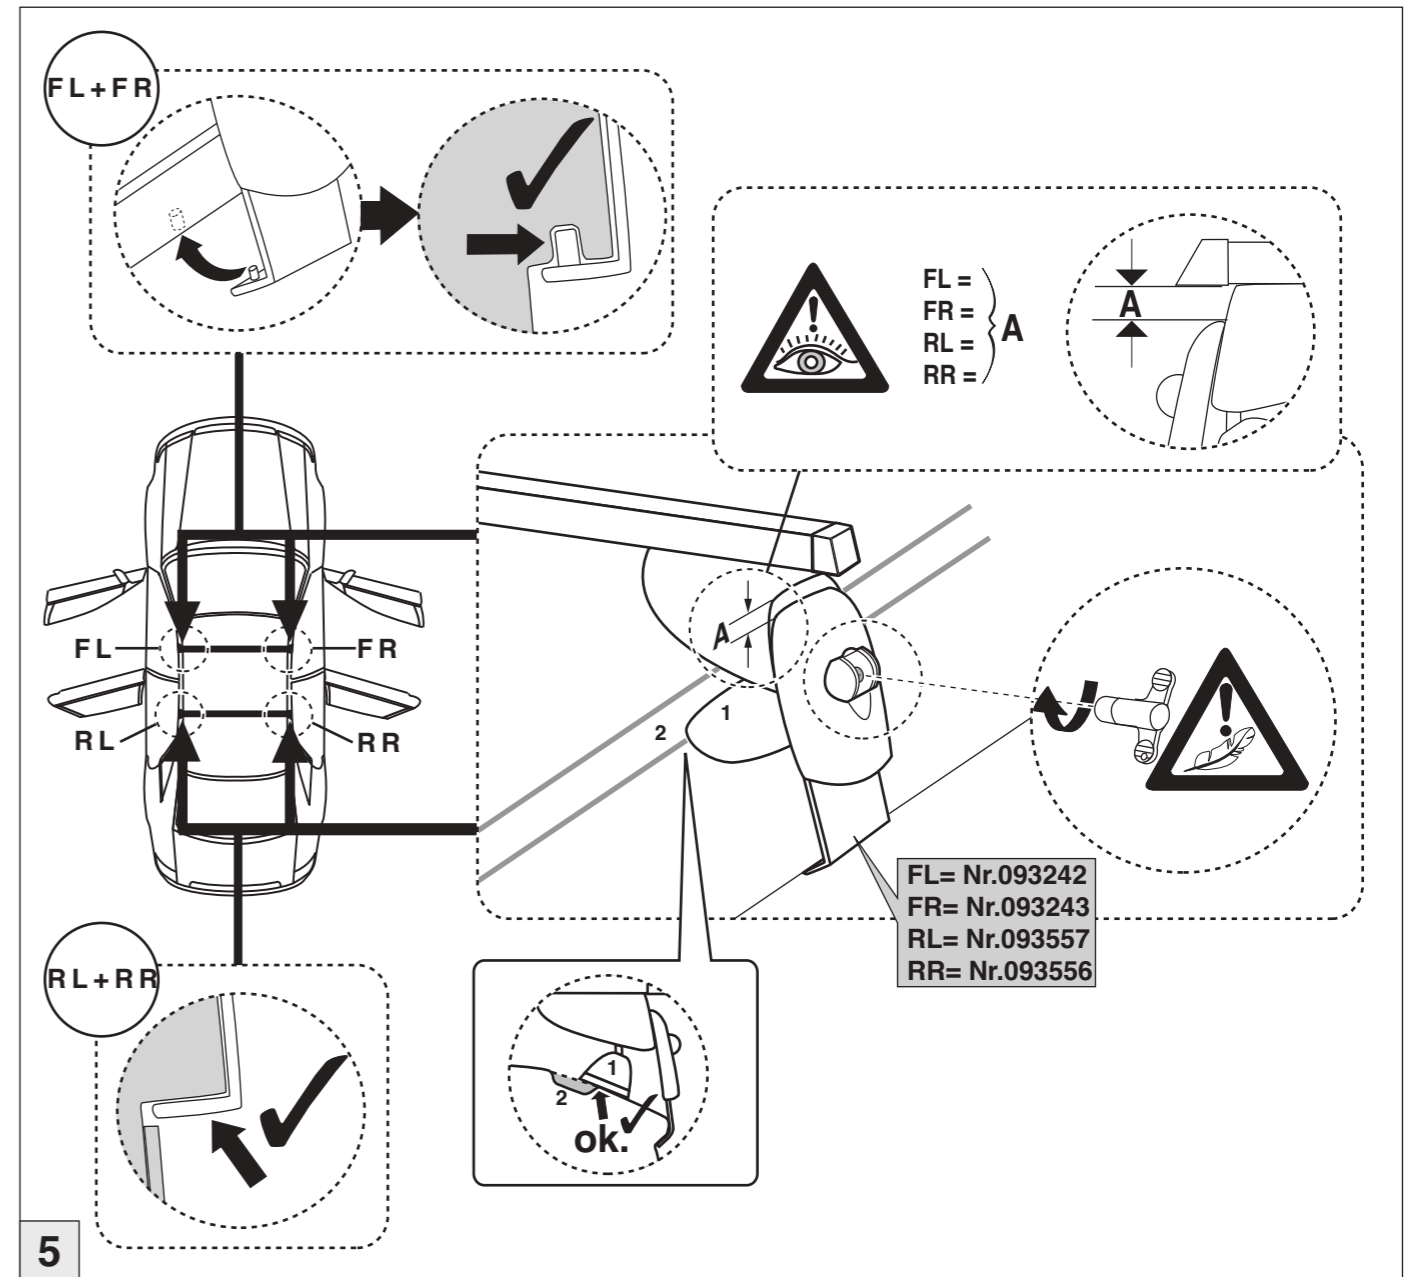

Atera SIGNO

VW
Jetta 08/2005-01/2011