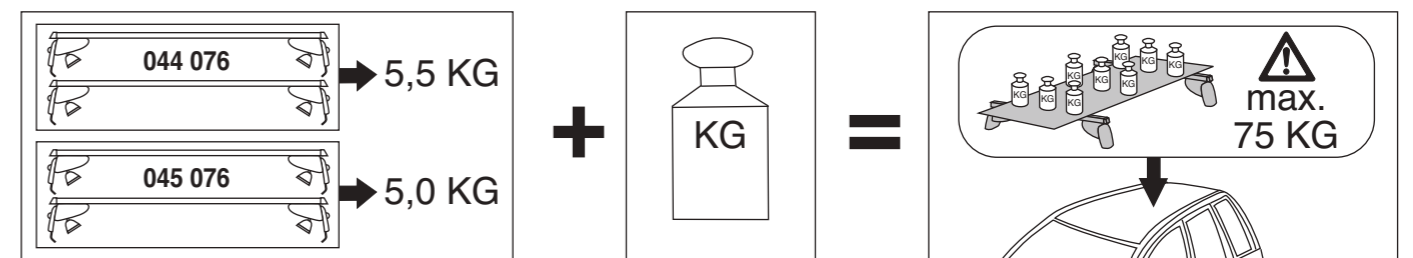

Atera SIGNO

VW
Jetta 08/2005-01/2011

Part-No. : 044 076
Part-No. : 045 076

Part-No. : 044 076

Part-No. : 045 076

Atera SIGNO

VW
Jetta 08/2005-01/2011

1