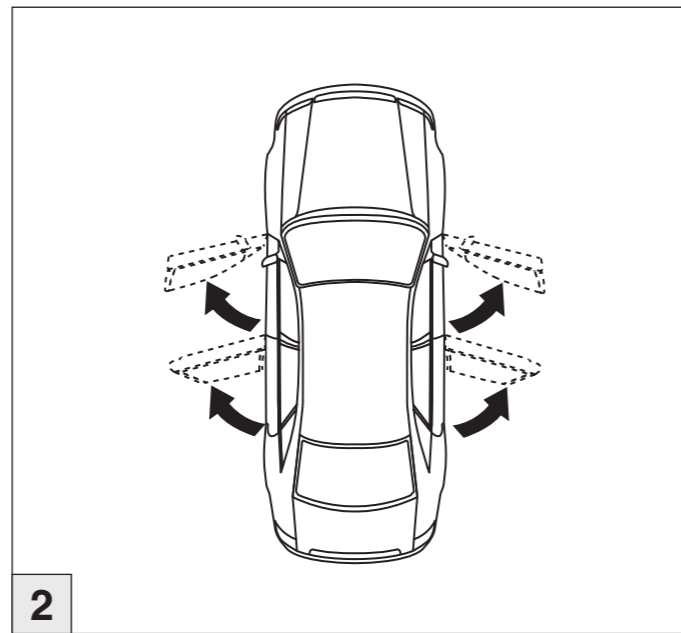

Atera SIGNO

VW
Jetta 08/2005-01/2011

Part-No. : 044 076
Part-No. : 045 076

Part-No. : 044 076

Part-No. : 045 076

Atera SIGNO

VW
Jetta 08/2005-01/2011

1