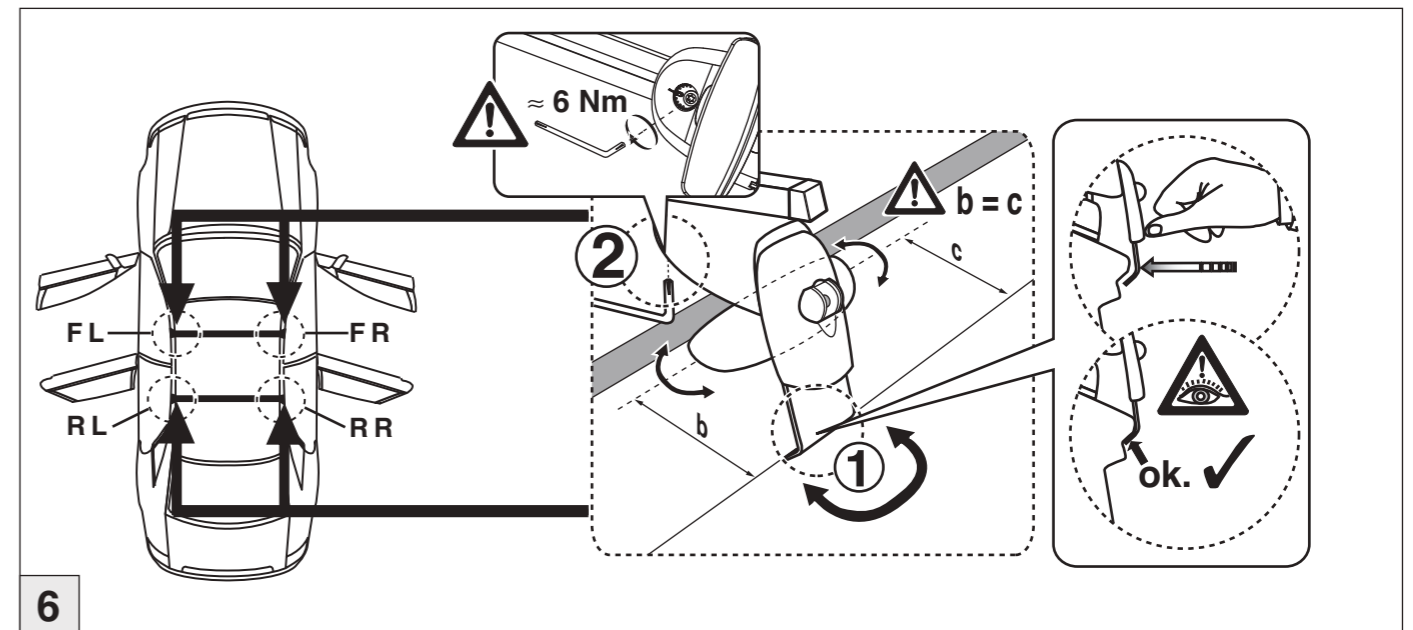

Atera SIGNO

VW
Jetta 08/2005-01/2011

1

2

3

4

Atera SIGNO

VW
Jetta 08/2005-01/2011

5

6