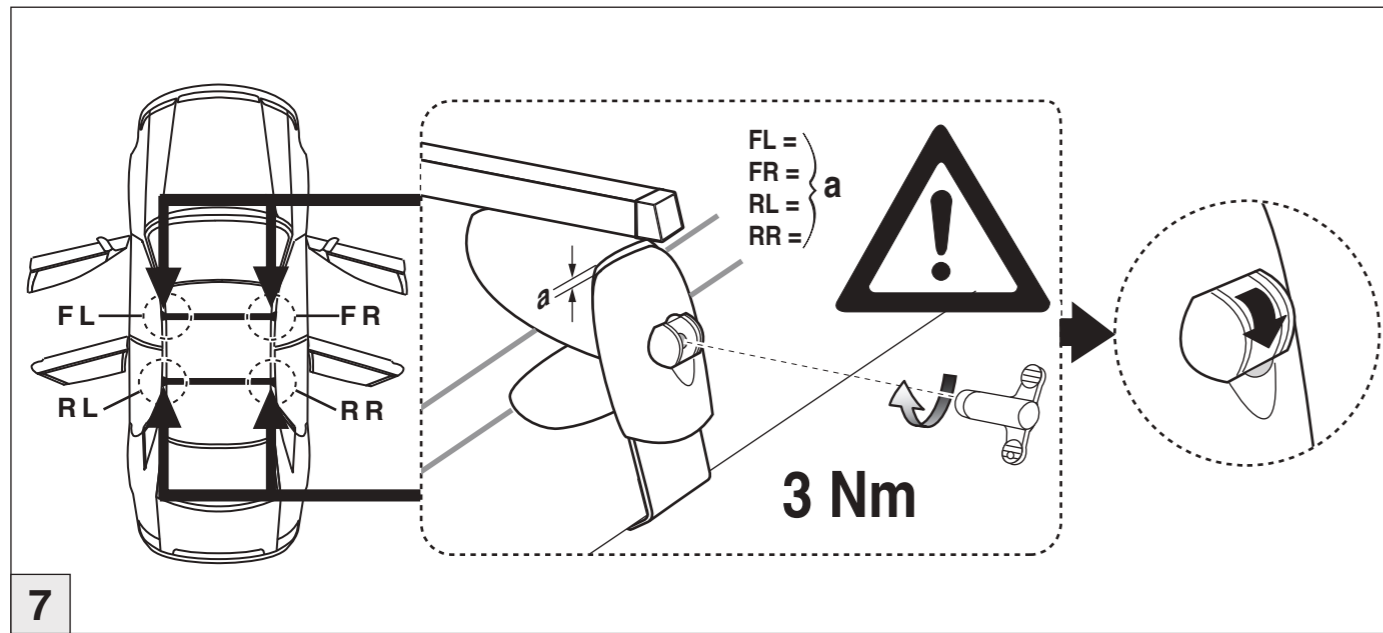

Atera SIGNO

VW
Jetta 08/2005-01/2011

7

nur bei / only for Part-No.: 045 076

8

9

Atera
MADE IN GERMANY

Atera GmbH
Im Herrach 1
D-88299 Leutkirch
Internet: www.atera.de