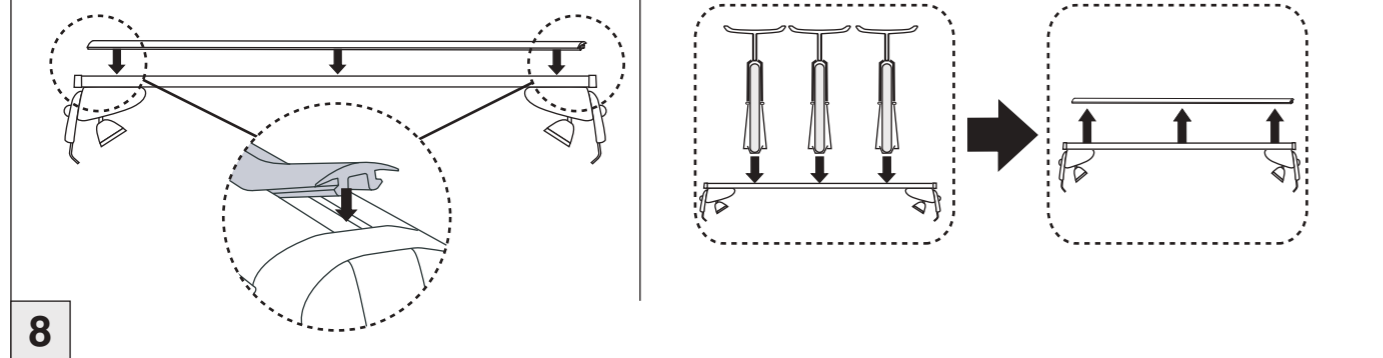

7

nur bei / only for Part-No.: 045 076

8