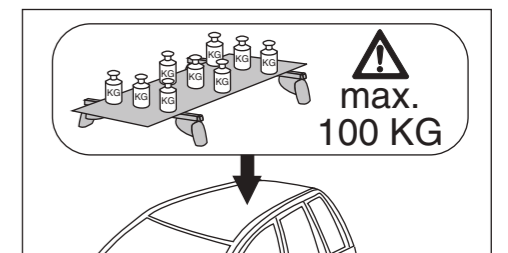

Atera
MADE IN GERMANY

Atera GmbH
Im Herrach 1
D-88299 Leutkirch
Internet: www.atera.de