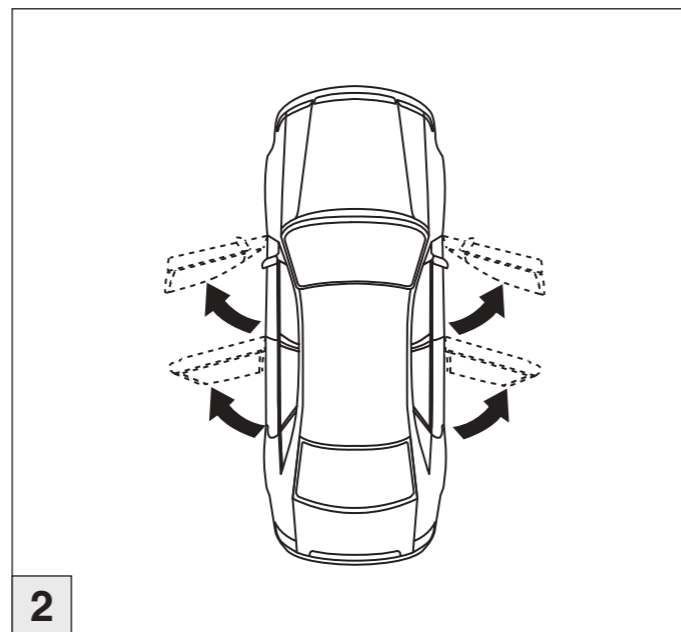

Part-No. : 044 070
Part-No. : 045 070

Part-No. : 044 070

Atera
MADE IN GERMANY

Atera GmbH
Im Herrach 1
D-88299 Leutkirch
Internet: www.atera.de

Atera SIGNO

VW
Passat Limousine 03/2005–11/2014

INFO

Atera SIGNO