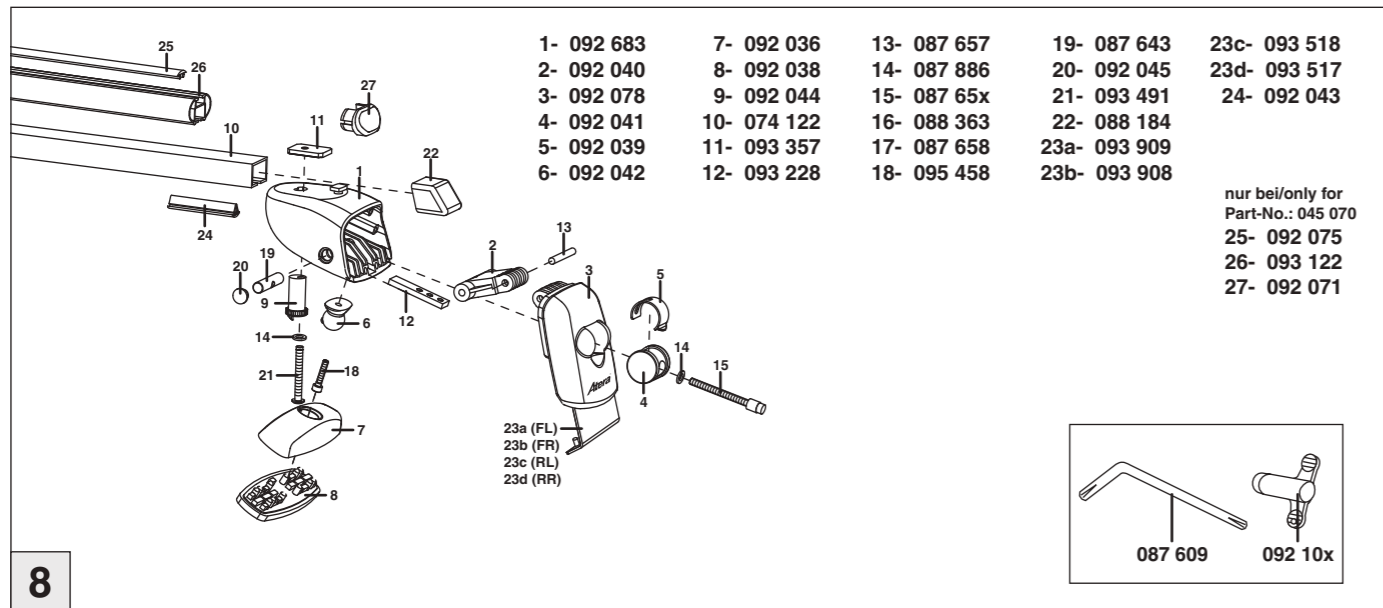

Atera SIGNO

VW
Passat Limousine 03/2005–11/2014

6

nur bei / only for Part-No.: 045 070

7

8

Atera SIGNO

VW
Passat Limousine 03/2005–11/2014

Part-No. : 044 070
Part-No. : 045 070

Part-No. : 044 070

Atera
MADE IN GERMANY

Atera GmbH
Im Herrach 1
D-88299 Leutkirch
Internet: www.atera.de

Atera SIGNO

VW
Passat Limousine 03/2005–11/2014

INFO

Atera SIGNO