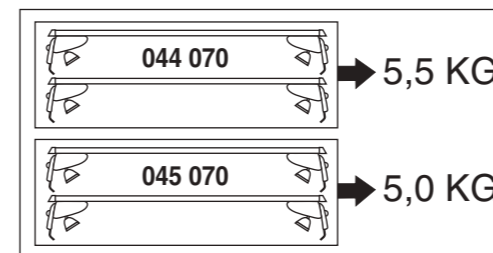

Atera
MADE IN GERMANY

Atera GmbH
Im Herrach 1
D-88299 Leutkirch
Internet: www.atera.de