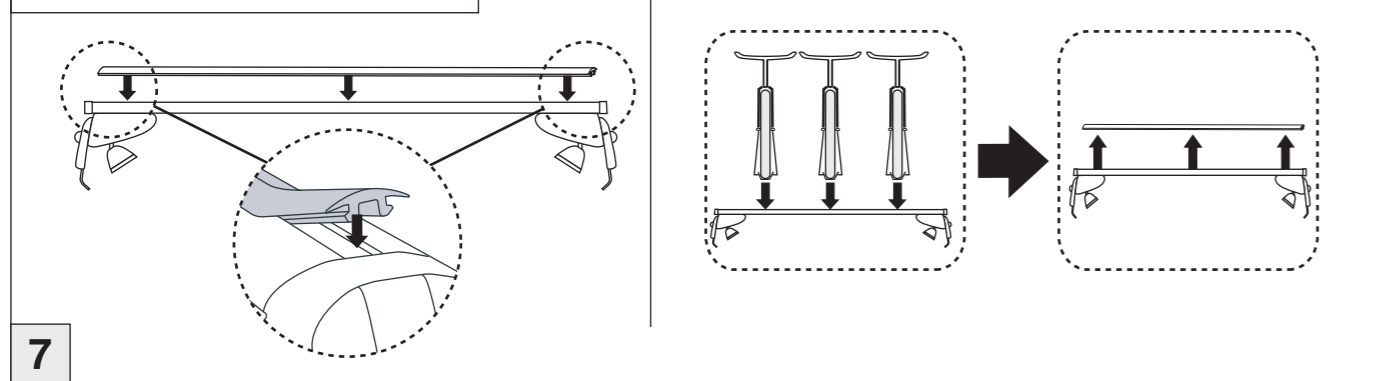

Atera SIGNO

VW
Passat Limousine 03/2005–11/2014

6

nur bei / only for Part-No.: 045 070

7

8

Atera SIGNO

VW
Passat Limousine 03/2005–11/2014