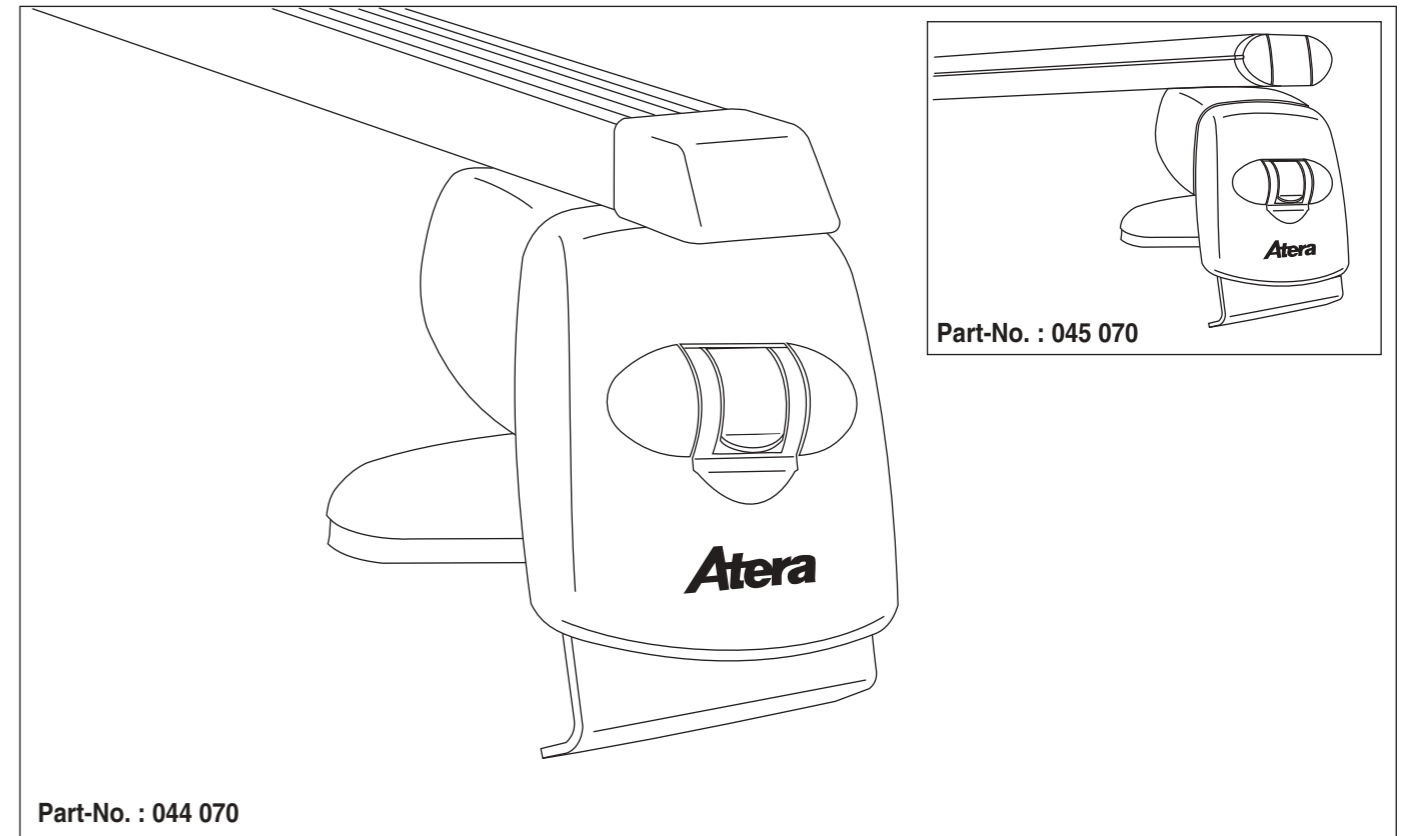

Atera SIGNO

VW
Passat Limousine 03/2005–11/2014

6

nur bei / only for Part-No.: 045 070

7

8

Atera SIGNO

VW
Passat Limousine 03/2005–11/2014

Part-No. : 044 070
Part-No. : 045 070

Part-No. : 044 070

Atera
MADE IN GERMANY

Atera GmbH
Im Herrach 1
D-88299 Leutkirch
Internet: www.atera.de

Atera SIGNO

VW
Passat Limousine 03/2005–11/2014

INFO

Atera SIGNO