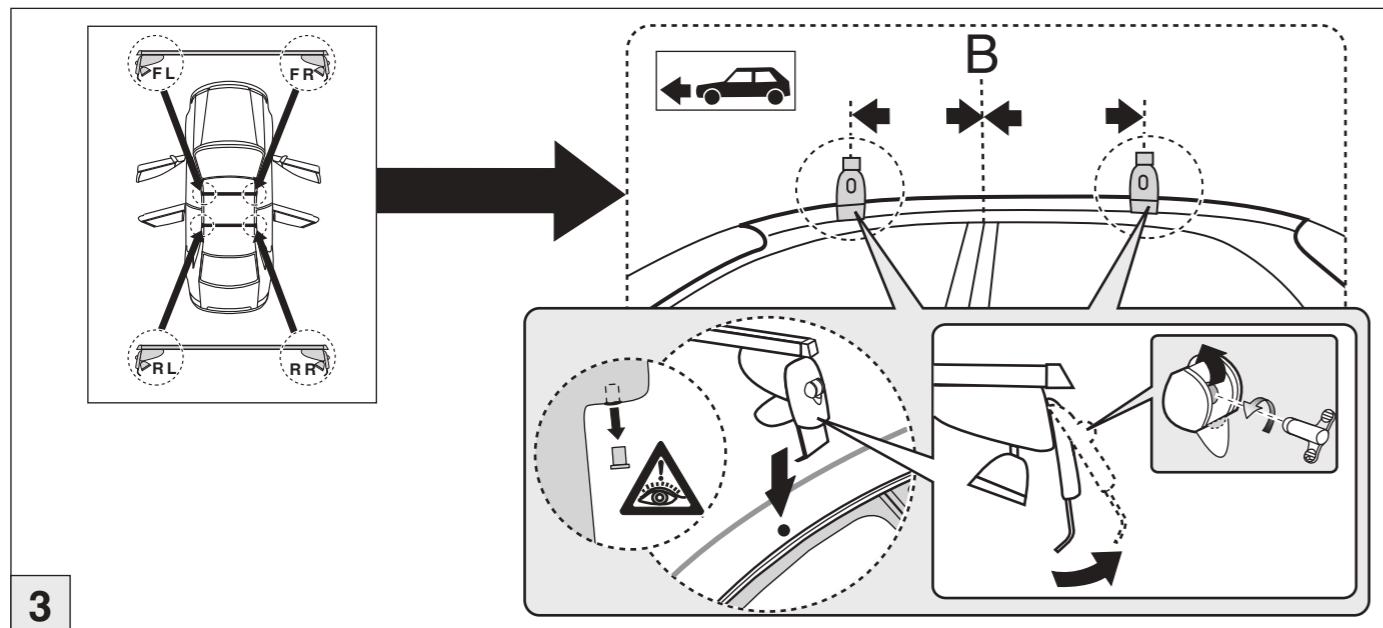

Part-No. : 044 070
Part-No. : 045 070

Part-No. : 044 070

Atera
MADE IN GERMANY

Atera GmbH
Im Herrach 1
D-88299 Leutkirch
Internet: www.atera.de

Atera SIGNO

VW
Passat Limousine 03/2005–11/2014

INFO

Atera SIGNO