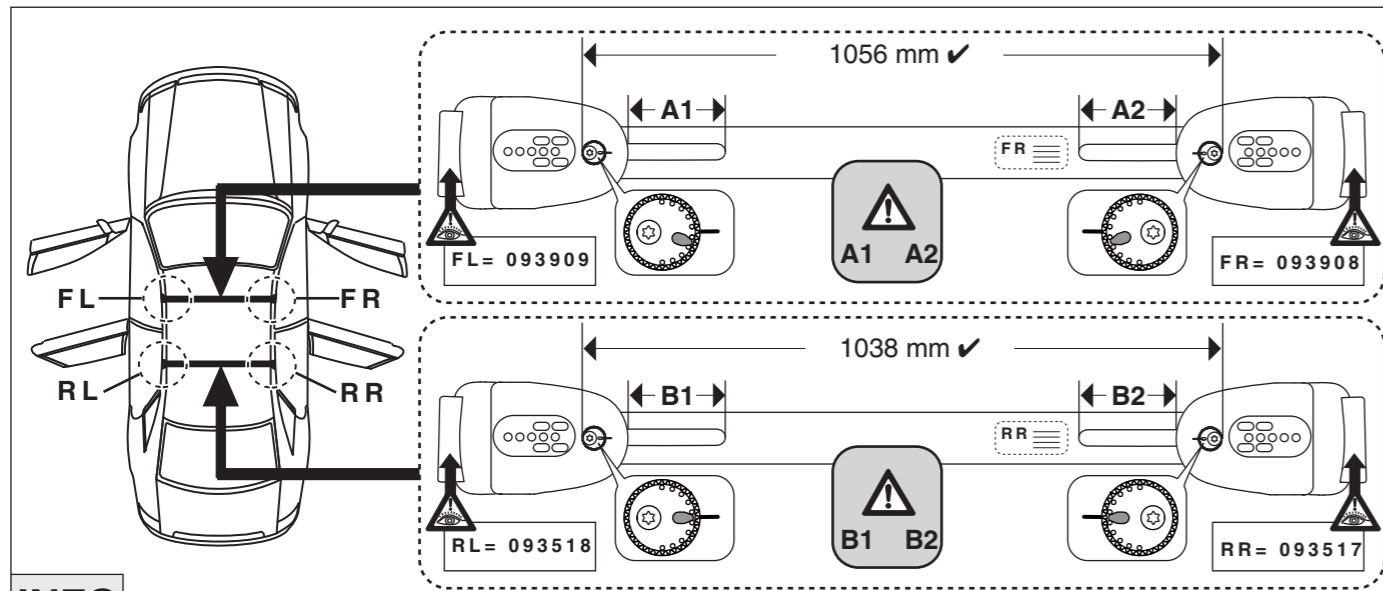

Part-No. : 044 070
Part-No. : 045 070

Part-No. : 044 070

Atera
MADE IN GERMANY

Atera GmbH
Im Herrach 1
D-88299 Leutkirch
Internet: www.atera.de

Atera SIGNO

VW
Passat Limousine 03/2005–11/2014

INFO

Atera SIGNO