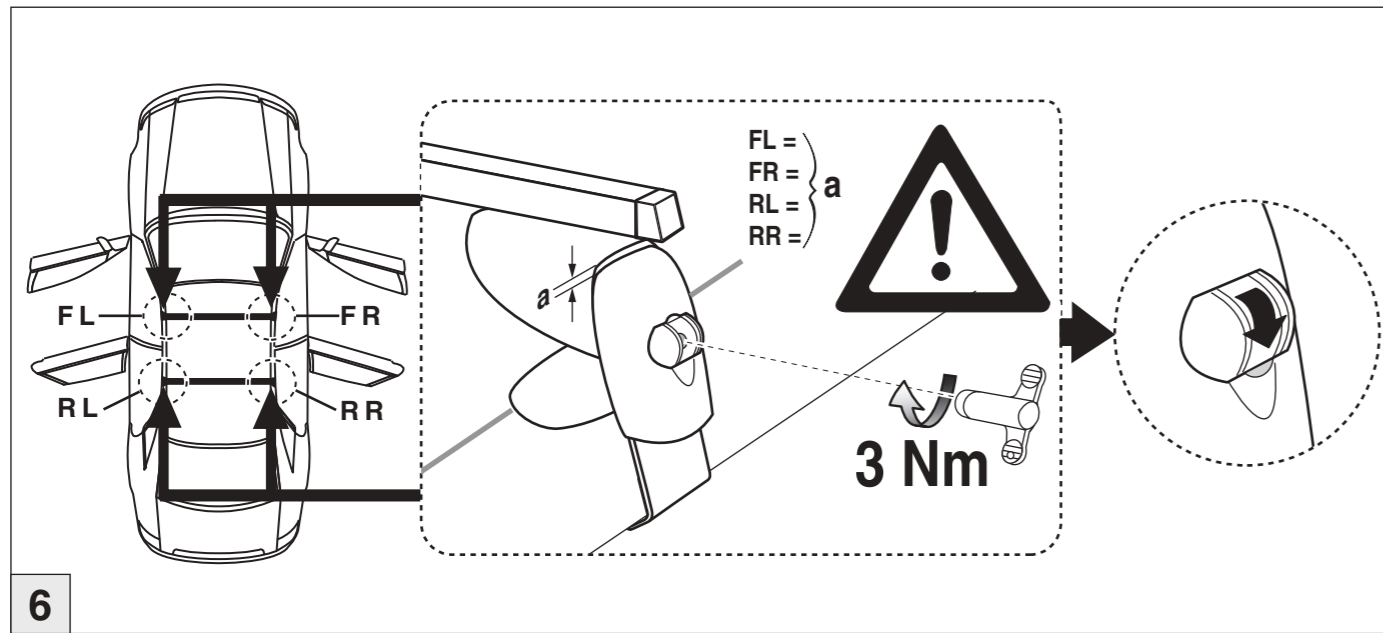

Atera SIGNO

VW
Passat Limousine 03/2005–11/2014

6

nur bei / only for Part-No.: 045 070

7

8

Atera SIGNO

VW
Passat Limousine 03/2005–11/2014