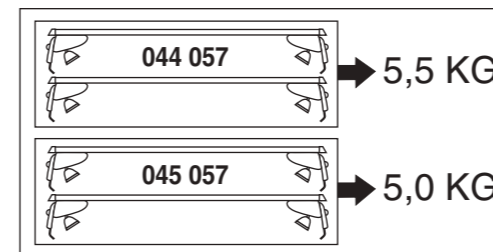

# Atera SIGNO

Audi  
A6 Lim. 2004-03/2011

Part-No. : 044 057

Part-No. : 045 057

Part-No. : 044 057

**Atera**  
MADE IN GERMANY

Atera GmbH  
Im Herrach 1  
D-88299 Leutkirch  
Internet: www.atera.de