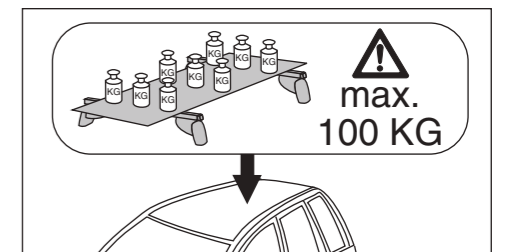

# Atera SIGNO

Audi  
A6 Lim. 2004-03/2011

Part-No. : 044 057

Part-No. : 045 057

Part-No. : 044 057

**Atera**  
MADE IN GERMANY

Atera GmbH  
Im Herrach 1  
D-88299 Leutkirch  
Internet: www.atera.de