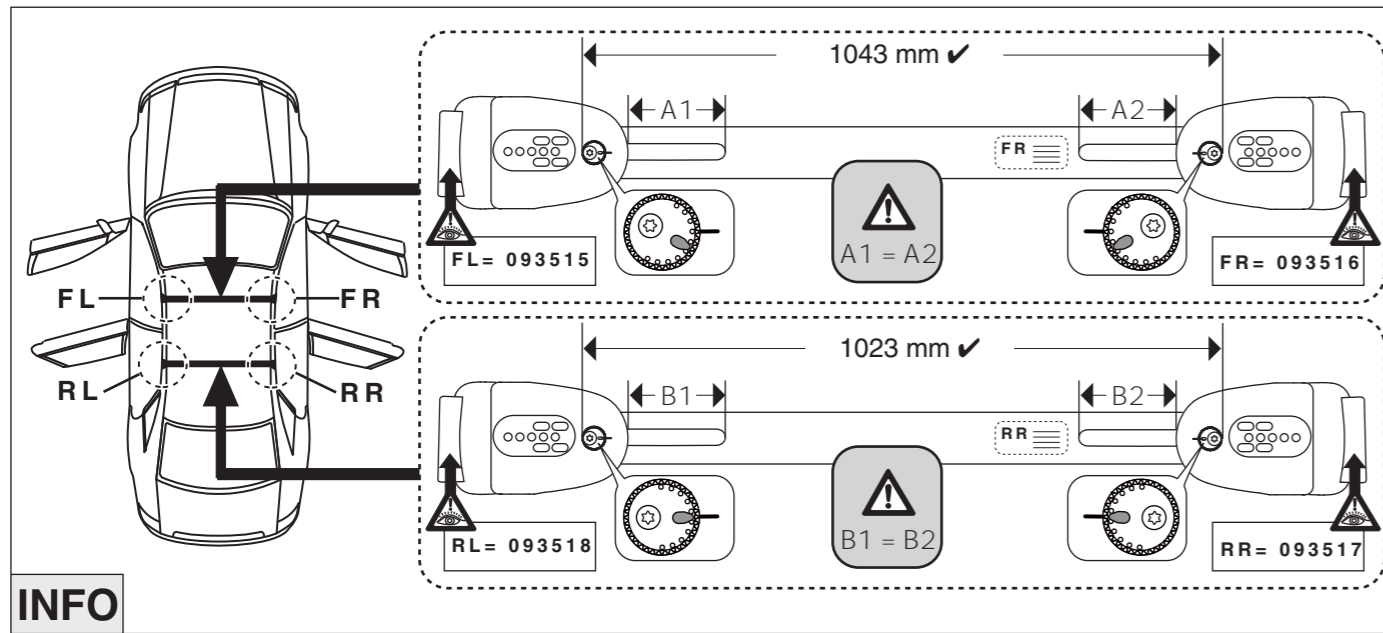

Atera SIGNO

Audi
A6 Lim. 2004-

Atera SIGNO

Audi
A6 Lim. 2004-