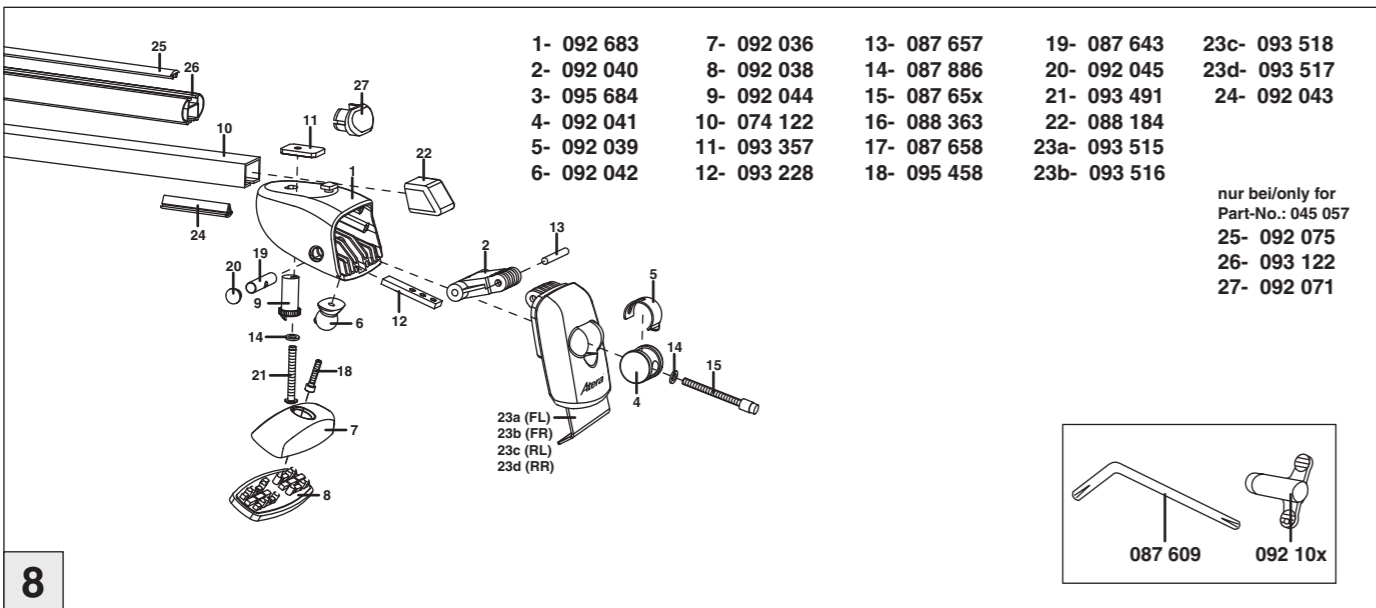

# Atera SIGNO

Audi  
A6 Lim. 2004-

6

nur bei / only for Part-No.: 045 057

7

8

# Atera SIGNO

Audi  
A6 Lim. 2004-03/2011

Part-No. : 044 057

Part-No. : 045 057

Part-No. : 044 057

**Atera**  
MADE IN GERMANY

Atera GmbH  
Im Herrach 1  
D-88299 Leutkirch  
Internet: www.atera.de