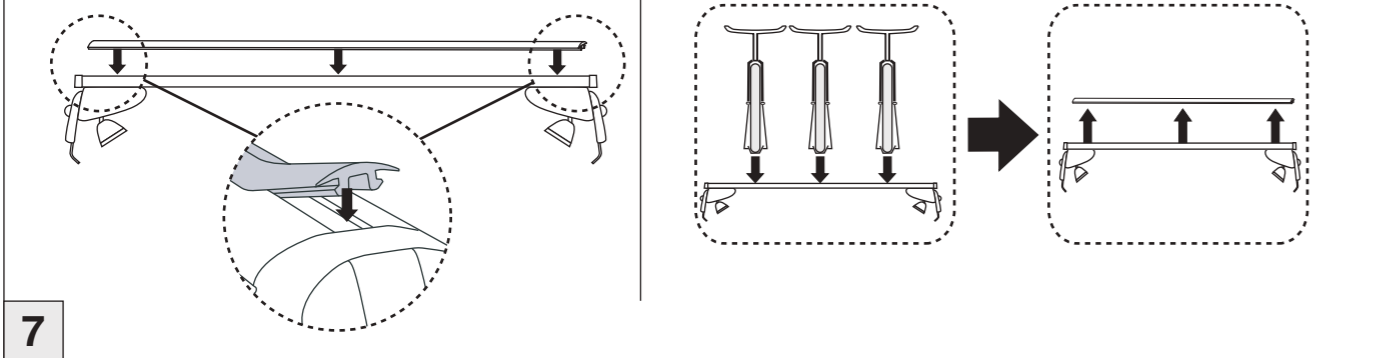

Atera SIGNO

Audi
A6 Lim. 2004-

6

nur bei / only for Part-No.: 045 057

7

8

Atera SIGNO

Audi
A6 Lim. 2004-03/2011

Part-No. : 044 057

Part-No. : 045 057

Part-No. : 044 057

Atera
MADE IN GERMANY

Atera GmbH
Im Herrach 1
D-88299 Leutkirch
Internet: www.atera.de