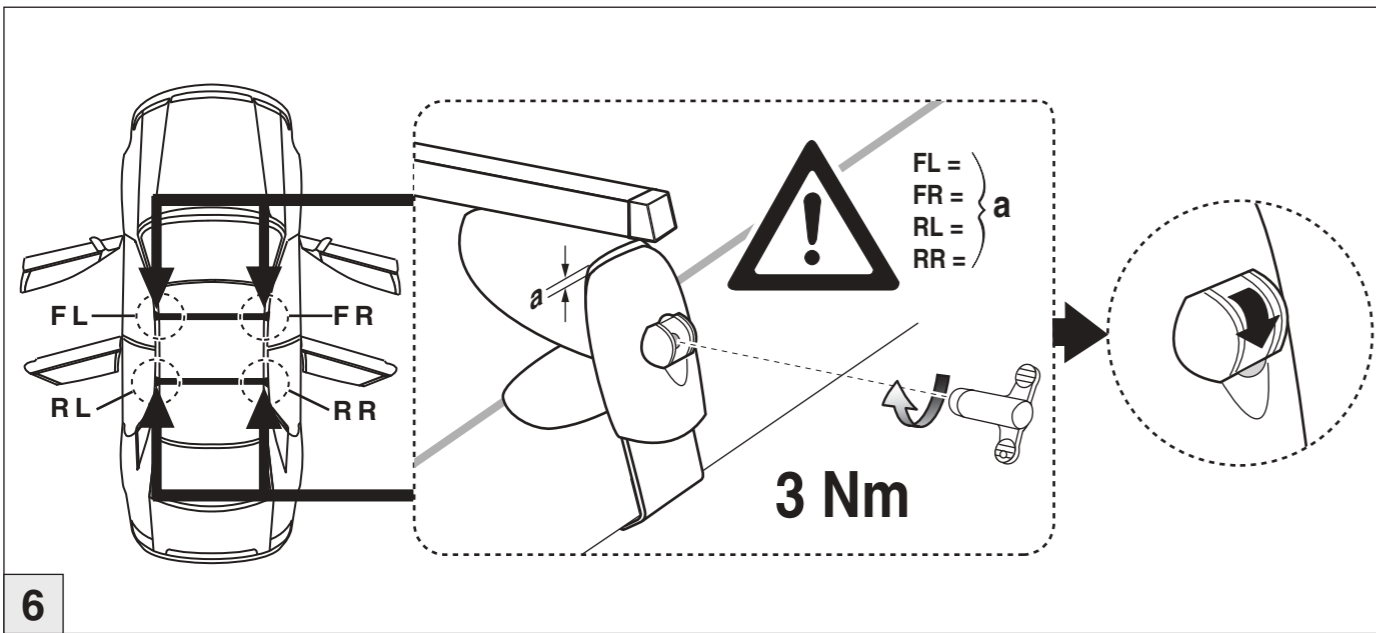

Atera SIGNO

Audi
A6 Lim. 2004-

6

nur bei / only for Part-No.: 045 057