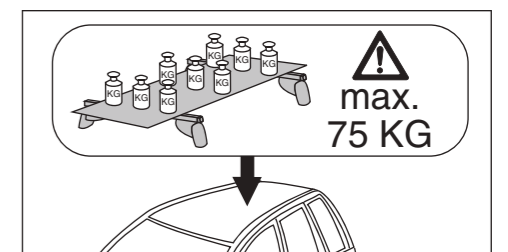

Atera SIGNO

Skoda
Oktavia Limousine 06/2004-02/2013

Part-No. : 044 056
Part-No. : 045 056

Atera
MADE IN GERMANY

Atera GmbH
Im Herrach 1
D-88299 Leutkirch
Internet: www.atera.de