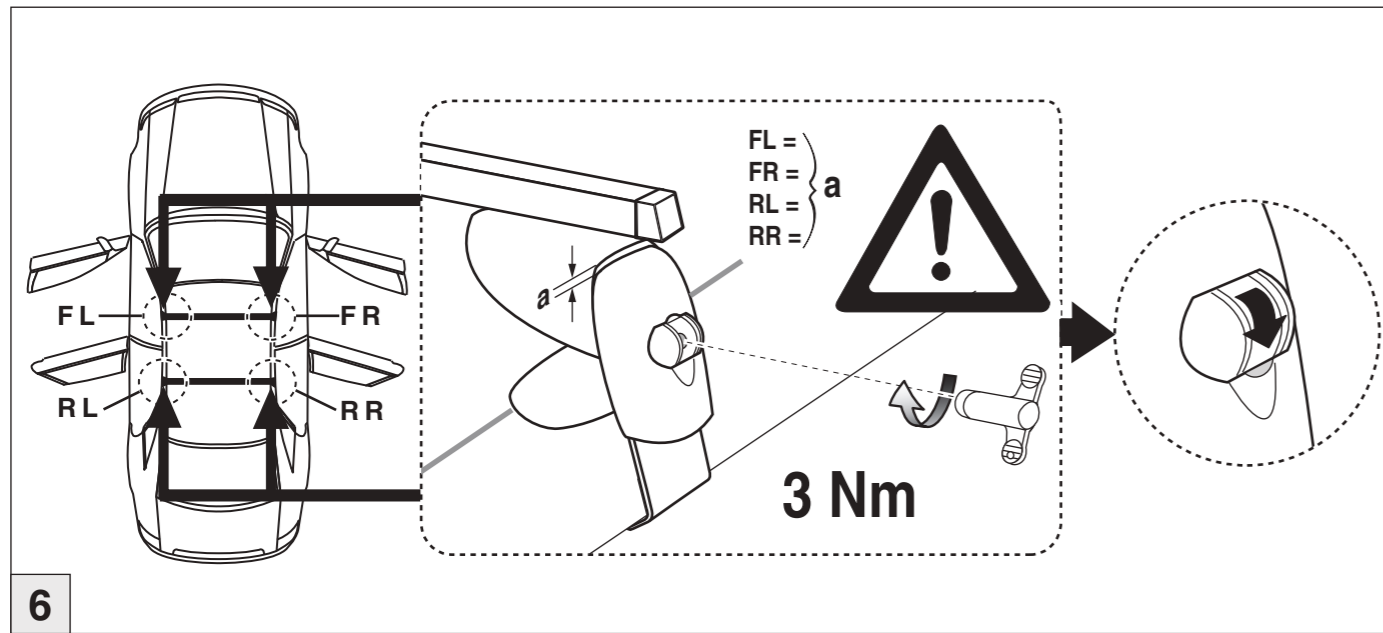

Atera SIGNO

Skoda
Oktavia Lim. 06/2004-02/2013

6

nur bei / only for Part-No.: 045 056

7

8

Atera SIGNO

Skoda
Oktavia Limousine 06/2004-02/2013

Part-No. : 044 056
Part-No. : 045 056

Atera
MADE IN GERMANY

Atera GmbH
Im Herrach 1
D-88299 Leutkirch
Internet: www.atera.de

Atera SIGNO

Skoda
Oktavia Lim. 06/2004–02/2013

INFO

Atera SIGNO

Skoda
Oktavia Lim. 06/2004–02/2013