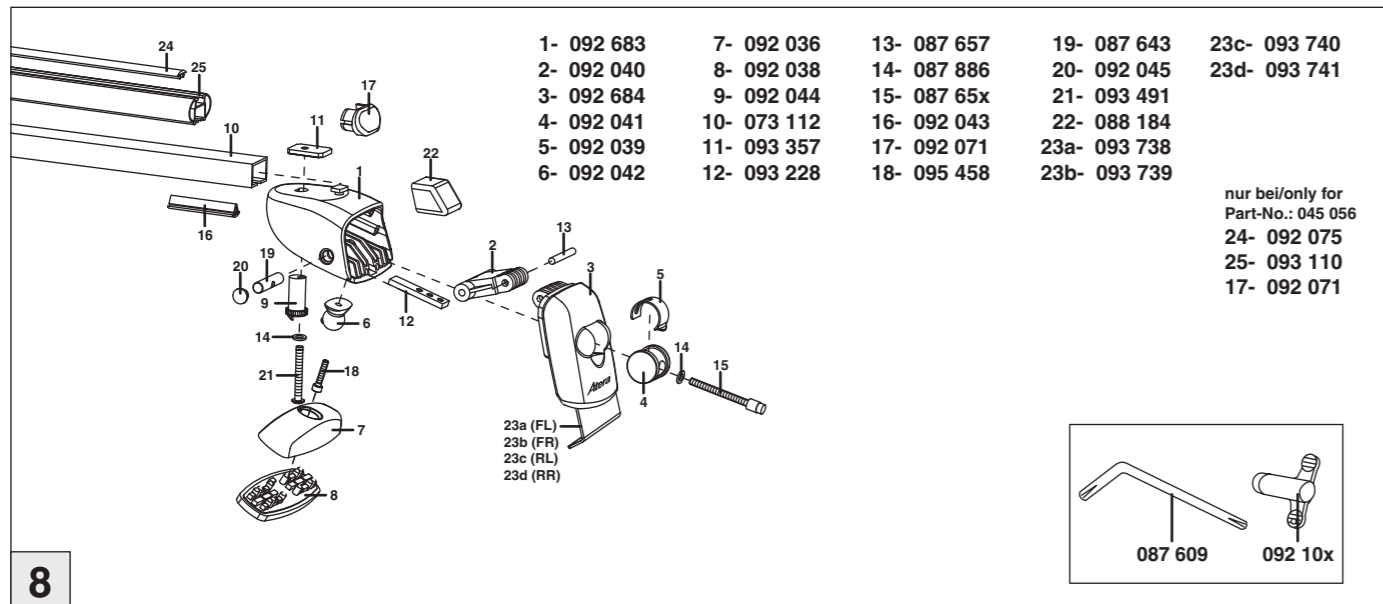

Atera SIGNO

Skoda
Oktavia Lim. 06/2004-02/2013

6

nur bei / only for Part-No.: 045 056

7

8

Atera SIGNO

Skoda
Oktavia Limousine 06/2004-02/2013

Part-No. : 044 056
Part-No. : 045 056

Atera
MADE IN GERMANY

Atera GmbH
Im Herrach 1
D-88299 Leutkirch
Internet: www.atera.de

Atera SIGNO

Skoda
Oktavia Lim. 06/2004–02/2013

INFO

Atera SIGNO

Skoda
Oktavia Lim. 06/2004–02/2013