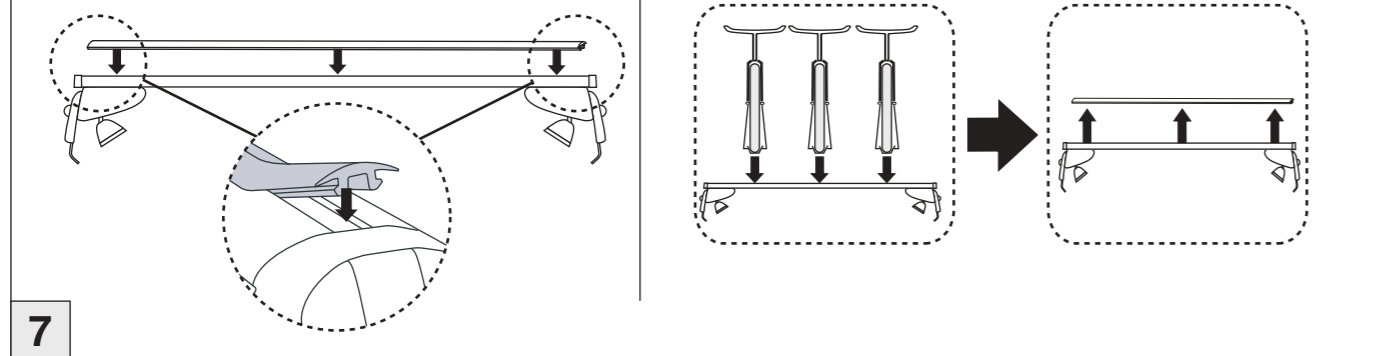

Atera SIGNO

Skoda
Oktavia Lim. 06/2004-02/2013

6

nur bei / only for Part-No.: 045 056

7

8

Atera SIGNO

Skoda
Oktavia Limousine 06/2004-02/2013