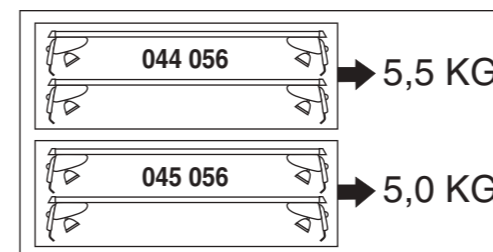

Atera SIGNO

Skoda
Oktavia Limousine 06/2004-02/2013

Part-No. : 044 056
Part-No. : 045 056

Atera
MADE IN GERMANY

Atera GmbH
Im Herrach 1
D-88299 Leutkirch
Internet: www.atera.de