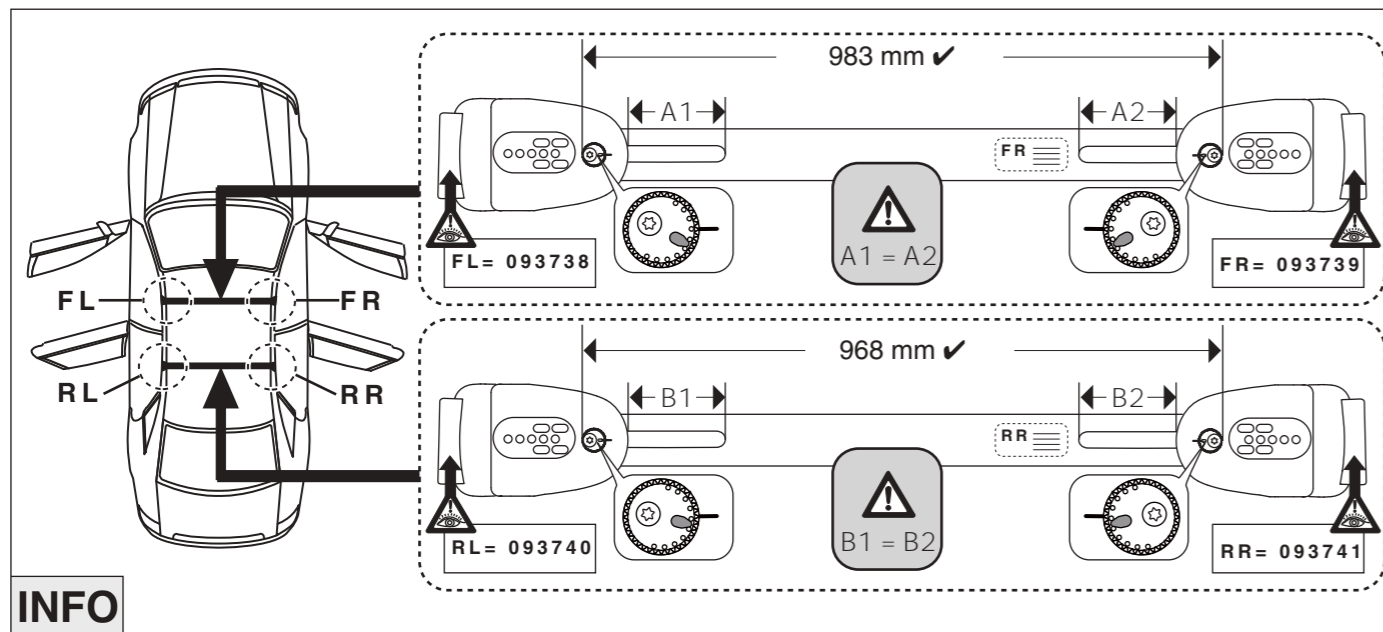

Part-No. : 044 056
Part-No. : 045 056

Atera
MADE IN GERMANY

Atera GmbH
Im Herrach 1
D-88299 Leutkirch
Internet: www.atera.de

Atera SIGNO

Skoda
Oktavia Lim. 06/2004–02/2013

INFO

Atera SIGNO

Skoda
Oktavia Lim. 06/2004–02/2013