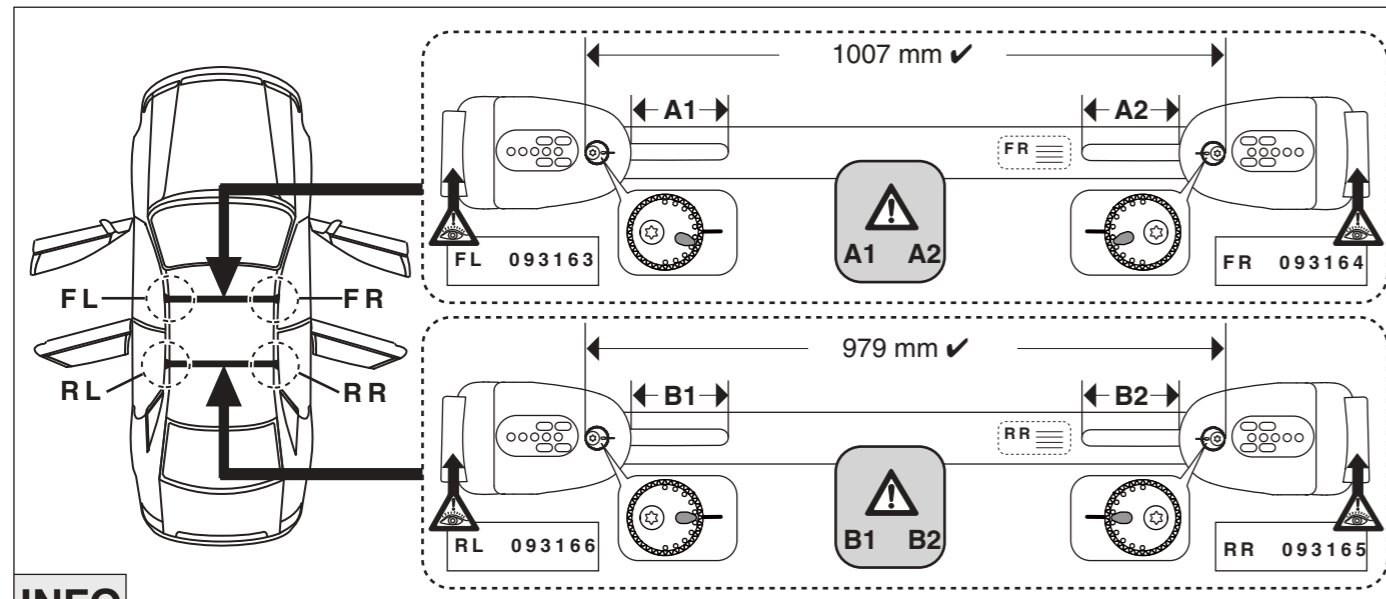

Atera SIGNO

Audi A4 Limousine
Seat Exeo

12/2000–12/2007
03/2009–