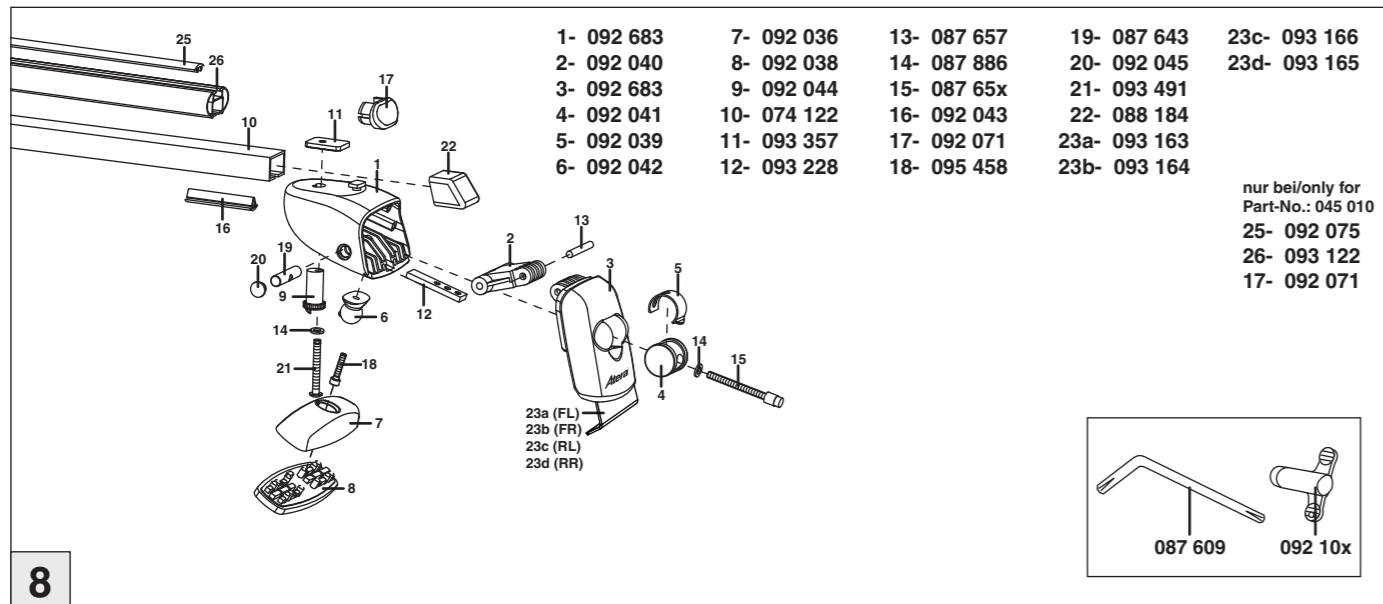

# Atera SIGNO

Audi A4 Limousine 12/2000–12/2007  
 Seat Exeo 03/2009–

6

nur bei / only for Part-No.: 045 010

7

8

# Atera SIGNO

Audi  
 A4 Limousine 12/2000–10/2004  
 A4 Limousine 11/2004–12/2007

Seat Exeo 03/2009–  
 Part-No. : 044 010  
 Part-No. : 045 010

**Atera**  
 MADE IN GERMANY

Atera GmbH  
 Im Herrach 1  
 D-88299 Leutkirch  
 Internet: www.atera.de