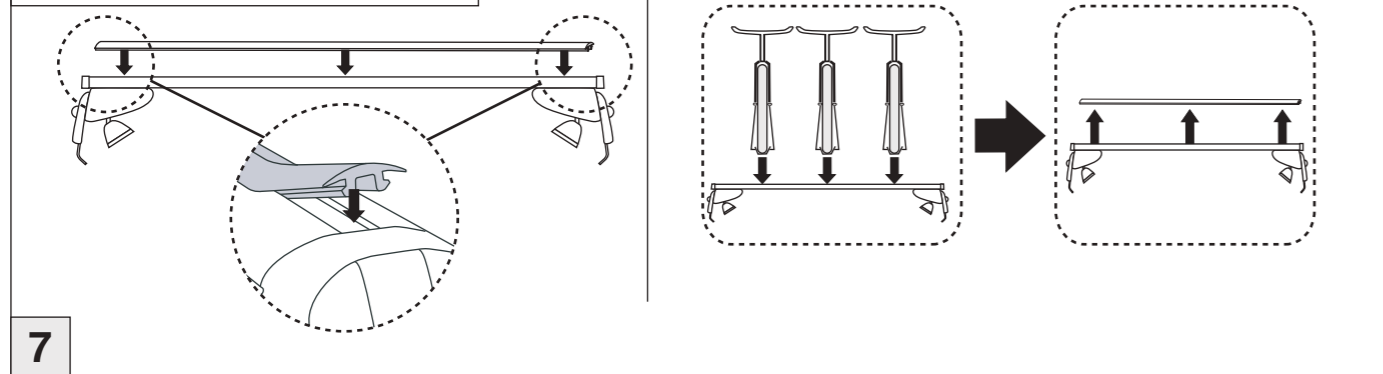

# Atera SIGNO

Audi A4 Limousine 12/2000–12/2007  
 Seat Exeo 03/2009–

6

nur bei / only for Part-No.: 045 010

7

8