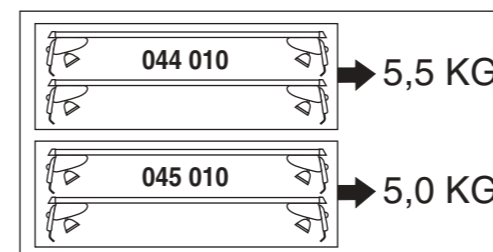

Atera
MADE IN GERMANY

Atera GmbH
Im Herrach 1
D-88299 Leutkirch
Internet: www.atera.de