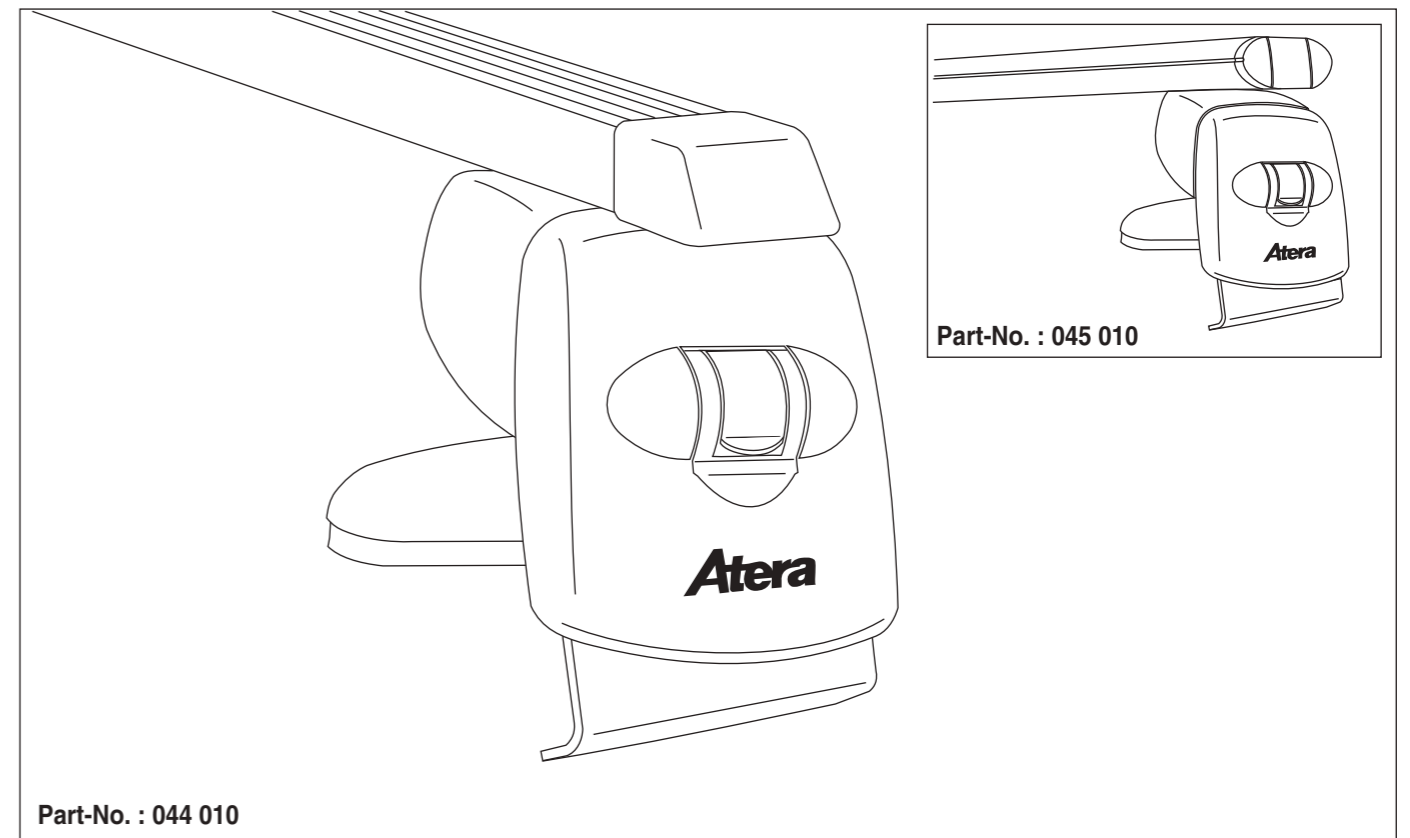

# Atera SIGNO

Audi A4 Limousine 12/2000–12/2007  
 Seat Exeo 03/2009–

6

nur bei / only for Part-No.: 045 010

7

8

# Atera SIGNO

Audi  
 A4 Limousine 12/2000–10/2004  
 A4 Limousine 11/2004–12/2007

Seat Exeo 03/2009–  
 Part-No. : 044 010  
 Part-No. : 045 010

**Atera**  
 MADE IN GERMANY

Atera GmbH  
 Im Herrach 1  
 D-88299 Leutkirch  
 Internet: www.atera.de