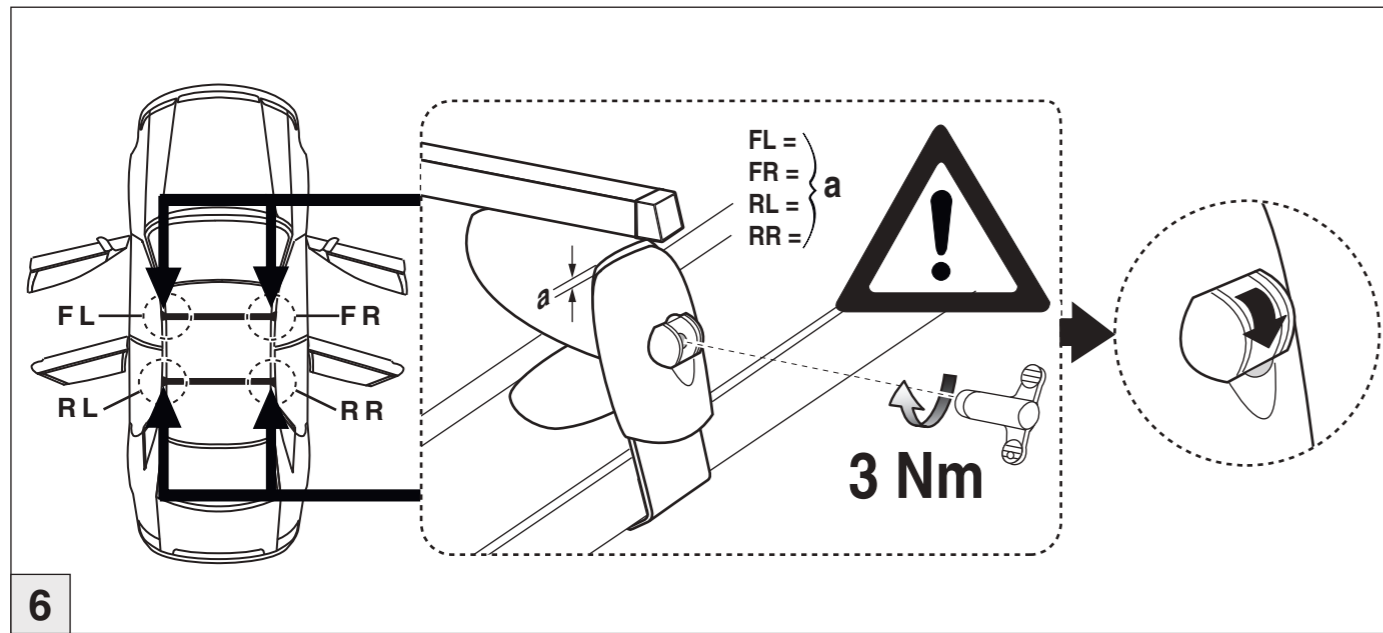

# Atera SIGNO

Audi A4 Limousine 12/2000–12/2007  
 Seat Exeo 03/2009–

6

nur bei / only for Part-No.: 045 010

7

8