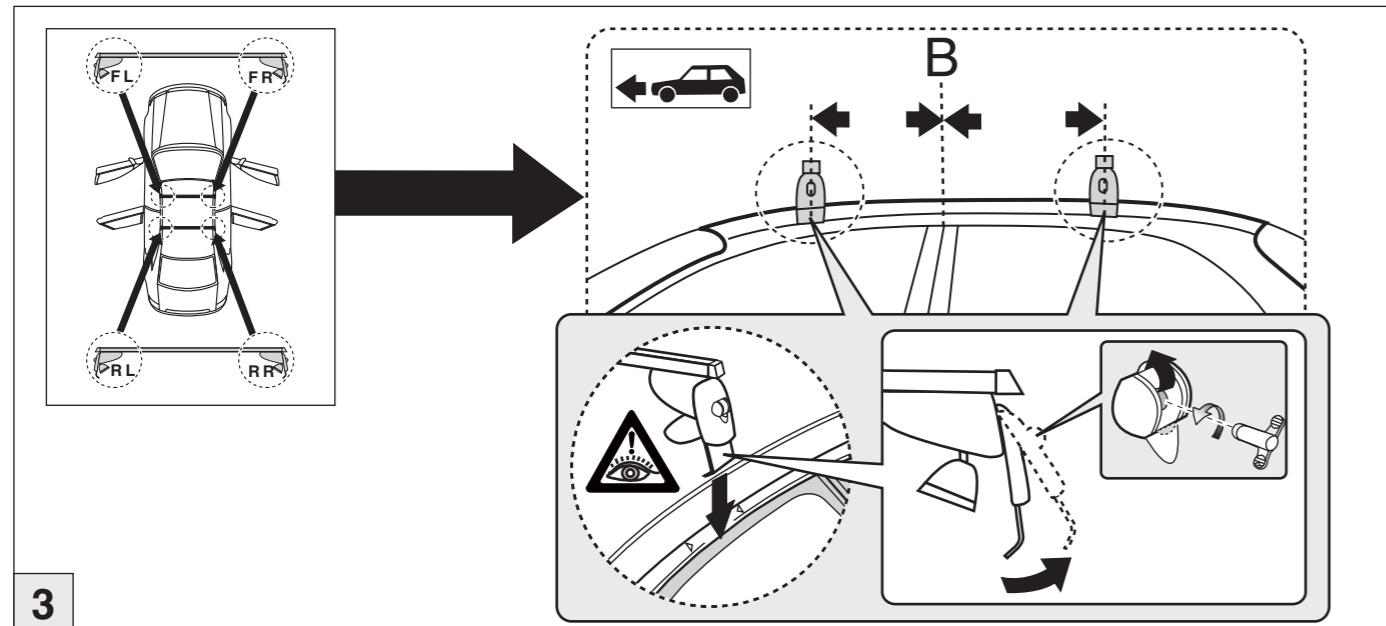

Atera SIGNO

Audi A4 Limousine
Seat Exeo

12/2000–12/2007
03/2009–

INFO

Atera SIGNO

Audi A4 Limousine
Seat Exeo

12/2000–12/2007
03/2009–