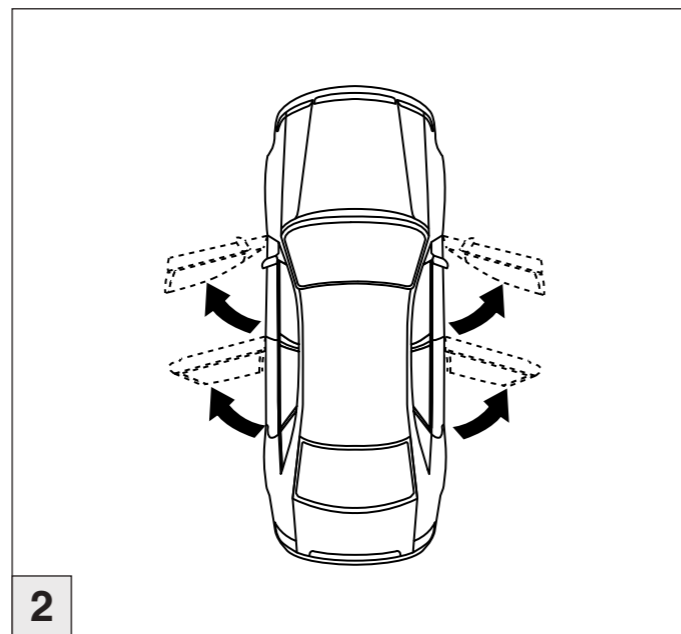

Atera SIGNO

Audi A4 Limousine
Seat Exeo

12/2000–12/2007
03/2009–

INFO

Atera SIGNO

Audi A4 Limousine
Seat Exeo

12/2000–12/2007
03/2009–