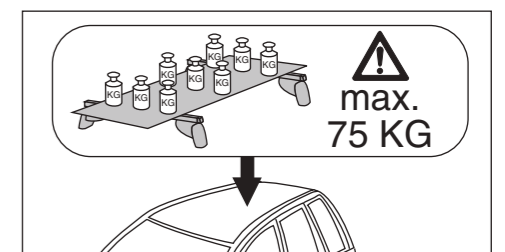

Atera
MADE IN GERMANY

Atera GmbH
Im Herrach 1
D-88299 Leutkirch
Internet: www.atera.de