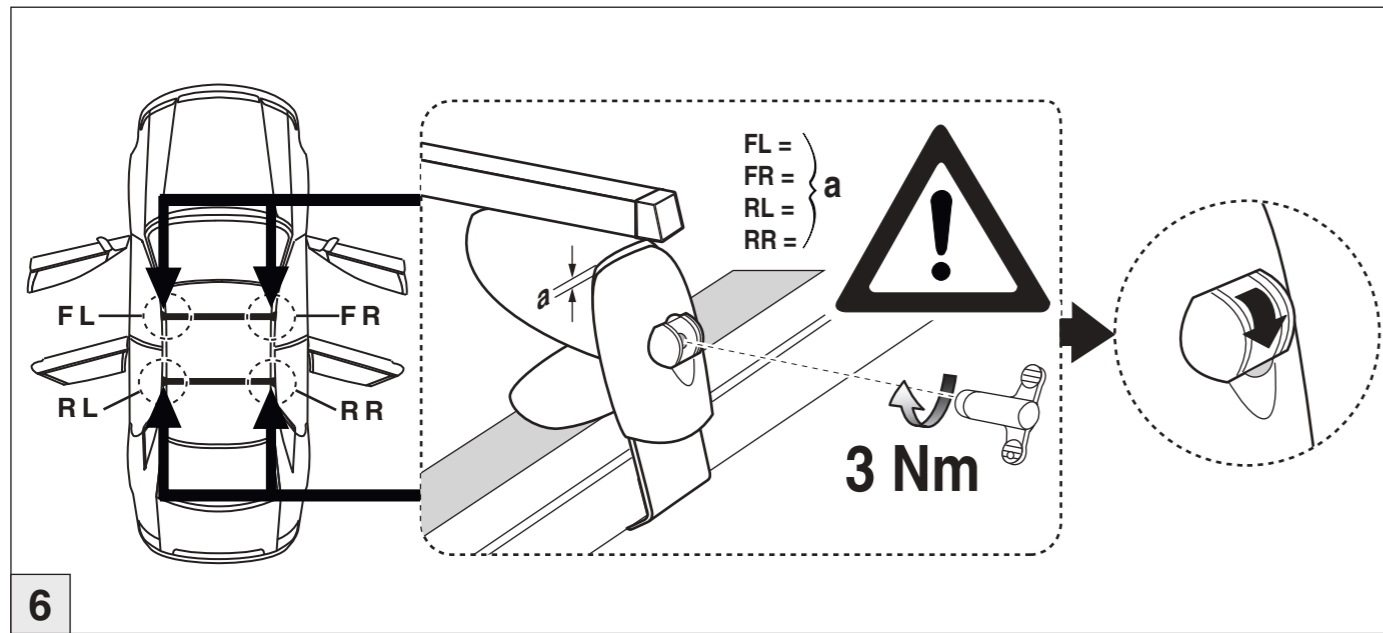

# Atera SIGNO

Mercedes Benz  
C-Klasse (W203) 05/2000-03/2007

6

nur bei / only for Part-No.: 045 001

7

8