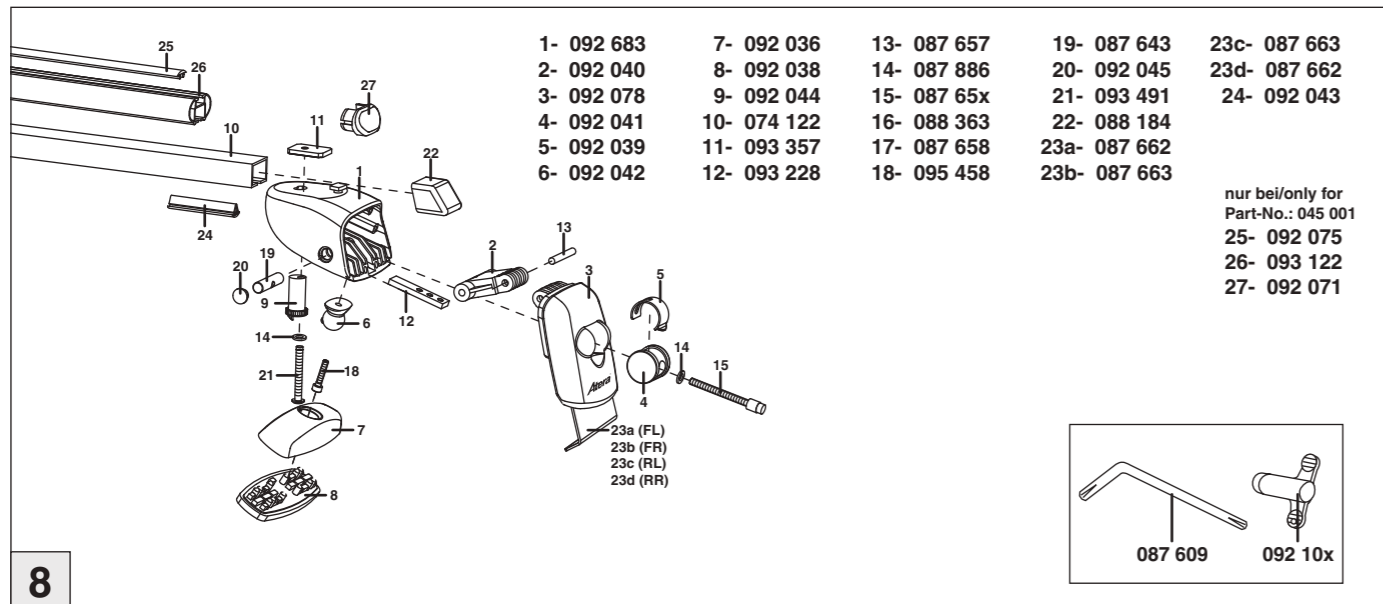

# Atera SIGNO

Mercedes Benz  
C-Klasse (W203) 05/2000-03/2007

6

nur bei / only for Part-No.: 045 001

7

8

# Atera SIGNO

Mercedes Benz  
C-Klasse (W203) 05/2000-03/2007

Part-No. : 044 001  
Part-No. : 045 001

Part-No. : 044 001

Part-No. : 045 001

**Atera**  
MADE IN GERMANY

Atera GmbH  
Im Herrach 1  
D-88299 Leutkirch  
Internet: www.atera.de