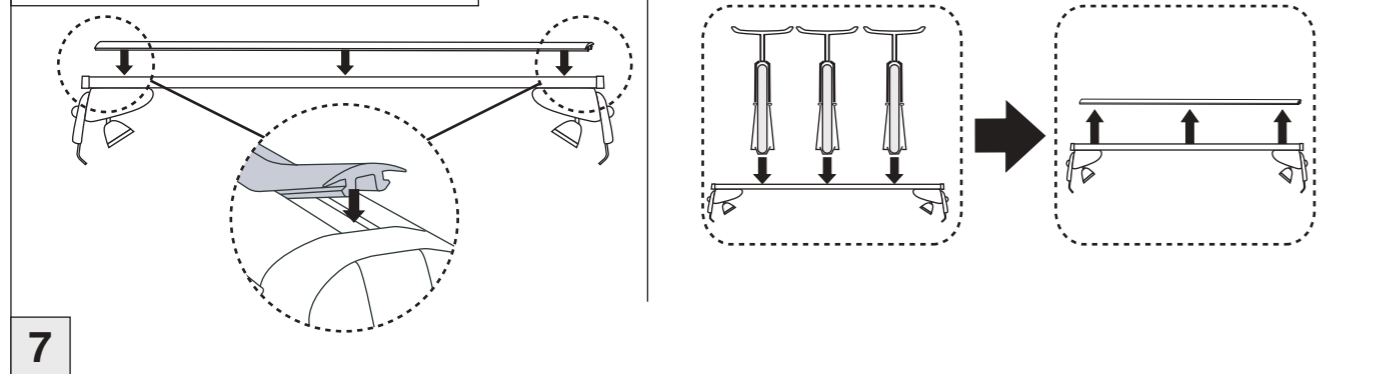

# Atera SIGNO

Mercedes Benz  
C-Klasse (W203) 05/2000-03/2007

6

nur bei / only for Part-No.: 045 001

7

8