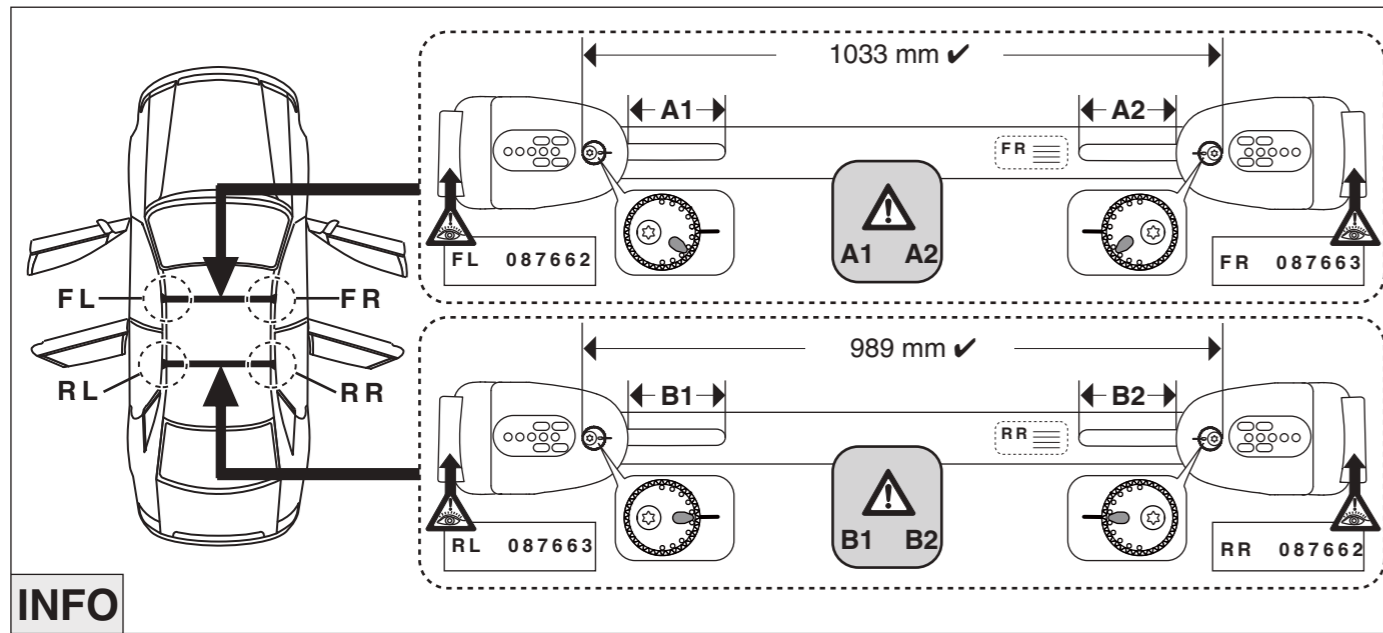

Atera SIGNO

Mercedes Benz
C-Klasse (W203) 05/2000-03/2007