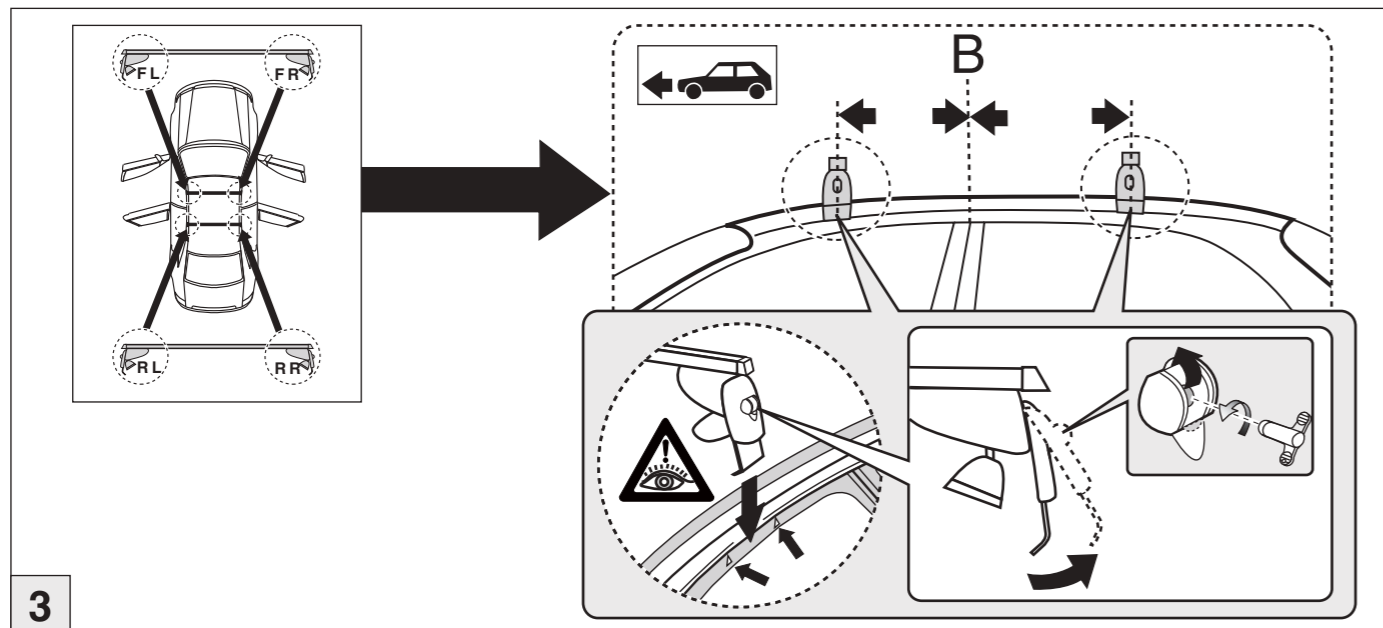

Atera SIGNO

Mercedes Benz
C-Klasse (W203) 05/2000-03/2007

INFO

Atera SIGNO

Mercedes Benz
C-Klasse (W203) 05/2000-03/2007