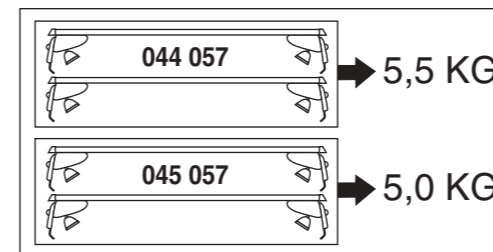

Part-No. : 044 057

Part-No. : 045 057

Part-No. : 044 057

Part-No. : 045 057

Atera
MADE IN GERMANY

Atera GmbH
Im Herrach 1
D-88299 Leutkirch
Internet: www.atera.de

Atera SIGNO

Audi
A6 Lim. 2004-