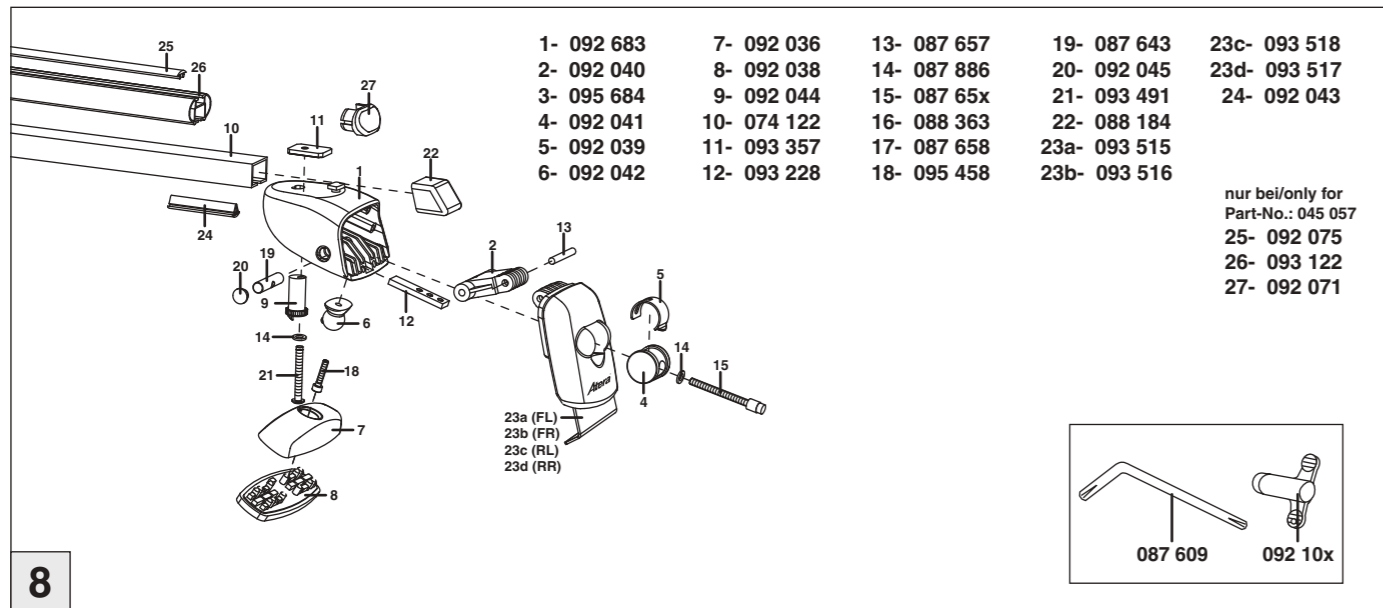

Atera SIGNO

Audi
A6 Lim. 2004-

6

nur bei / only for Part-No.: 045 057

7

8

Atera SIGNO

Audi
A6 Lim. 2004-03/2011

Part-No. : 044 057

Part-No. : 045 057

Part-No. : 044 057

Part-No. : 045 057

Atera
MADE IN GERMANY

Atera GmbH
Im Herrach 1
D-88299 Leutkirch
Internet: www.atera.de

Atera SIGNO

Audi
A6 Lim. 2004-