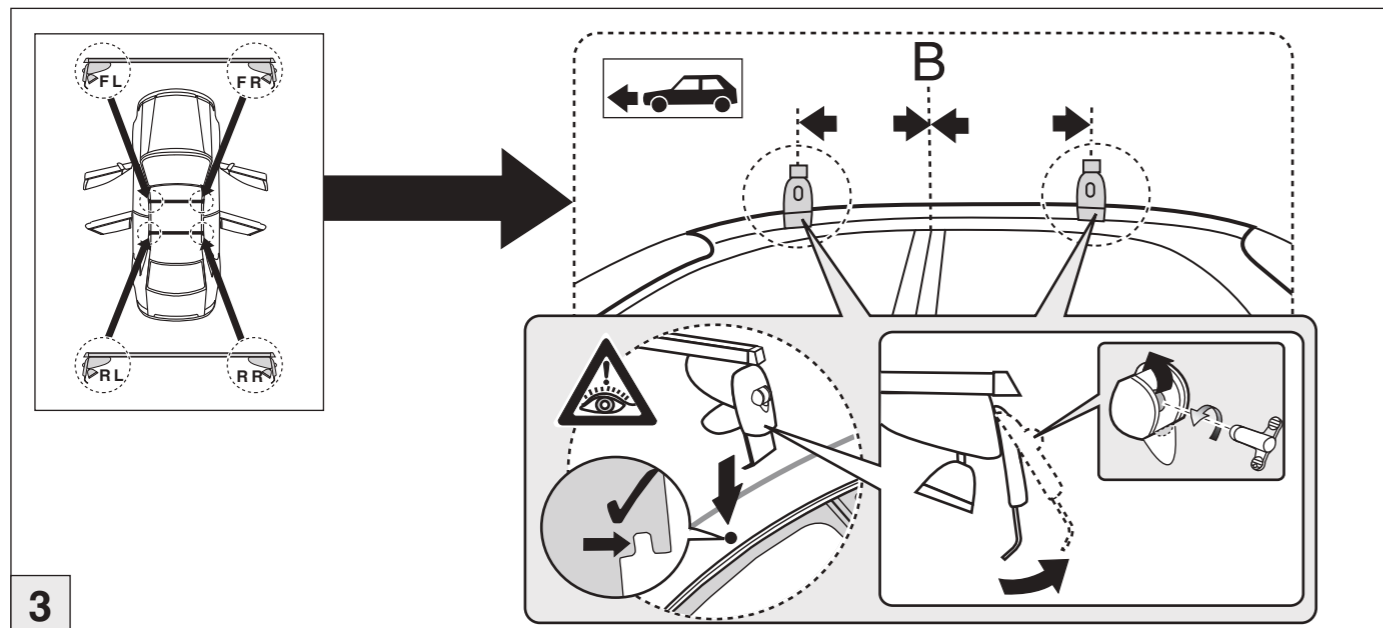

Atera SIGNO

Audi
A6 Lim. 2004-

INFO

Atera SIGNO

Audi
A6 Lim. 2004-