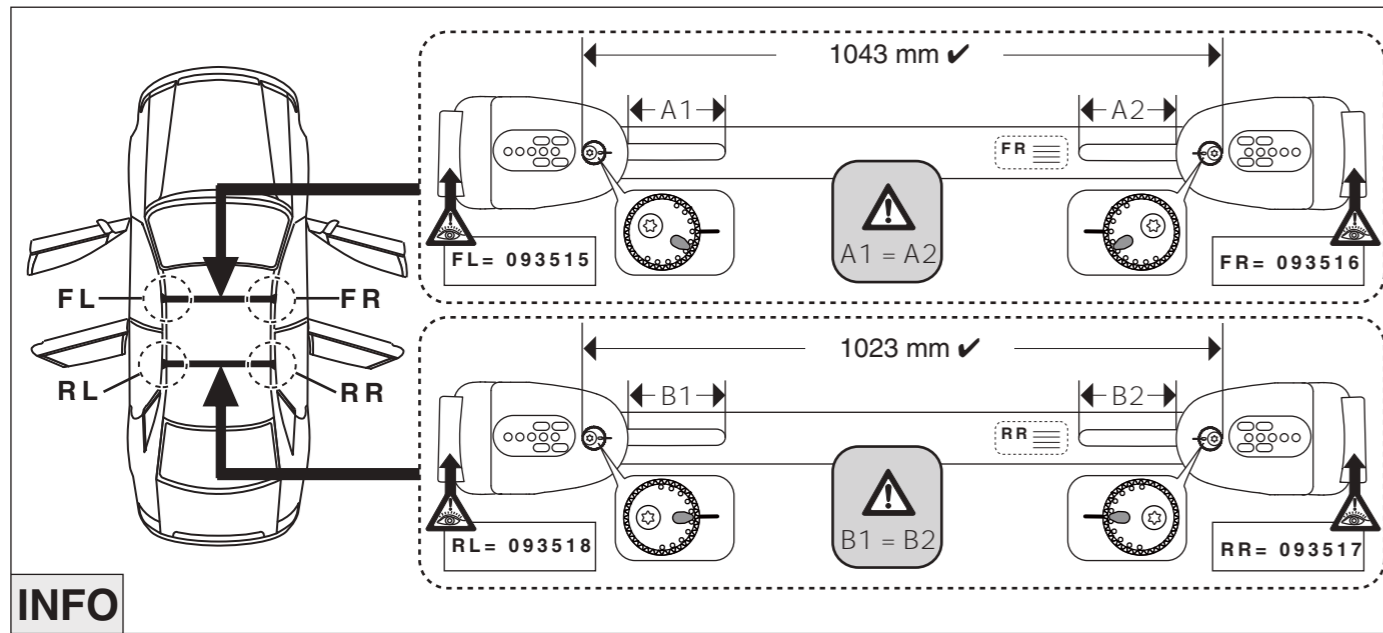

Part-No. : 044 057

Part-No. : 045 057

Part-No. : 044 057

Part-No. : 045 057

Atera
MADE IN GERMANY

Atera GmbH
Im Herrach 1
D-88299 Leutkirch
Internet: www.atera.de

Atera SIGNO

Audi
A6 Lim. 2004-