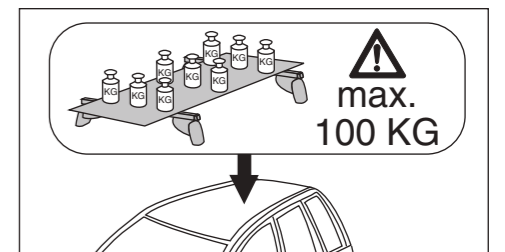

Part-No. : 044 057

Part-No. : 045 057

Part-No. : 044 057

Part-No. : 045 057

Atera
MADE IN GERMANY

Atera GmbH
Im Herrach 1
D-88299 Leutkirch
Internet: www.atera.de

Atera SIGNO

Audi
A6 Lim. 2004-