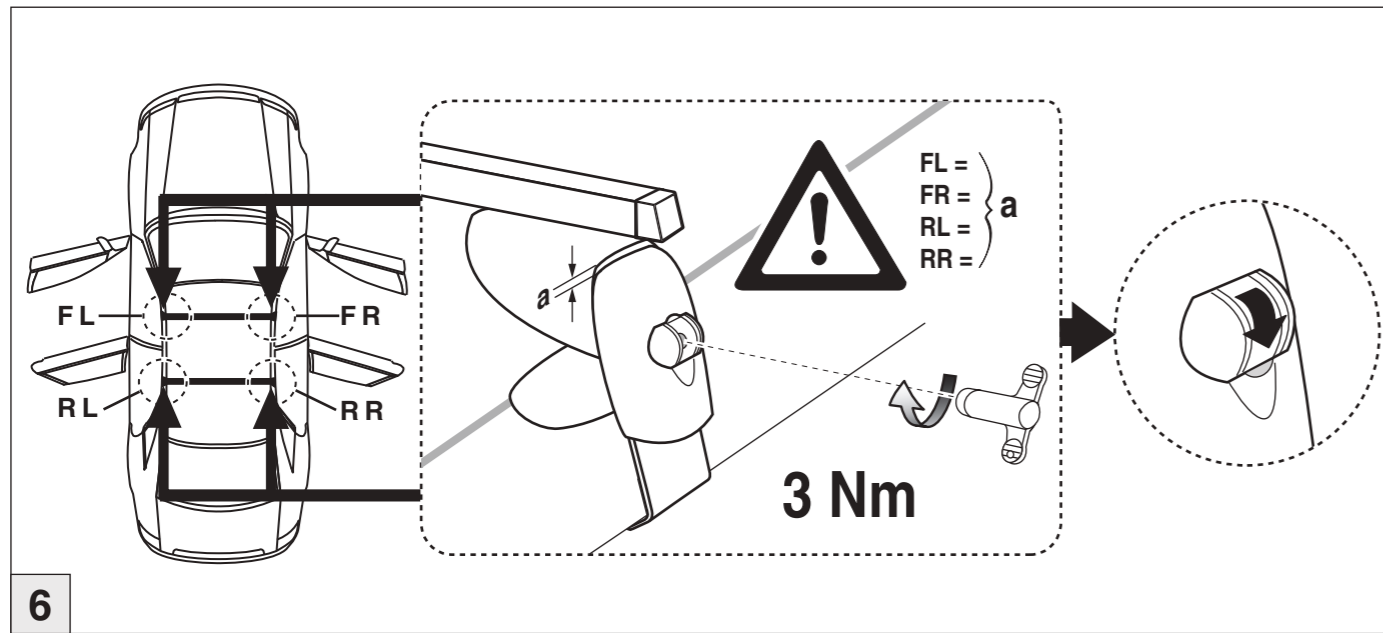

Atera SIGNO

Audi
A6 Lim. 2004-

6

nur bei / only for Part-No.: 045 057