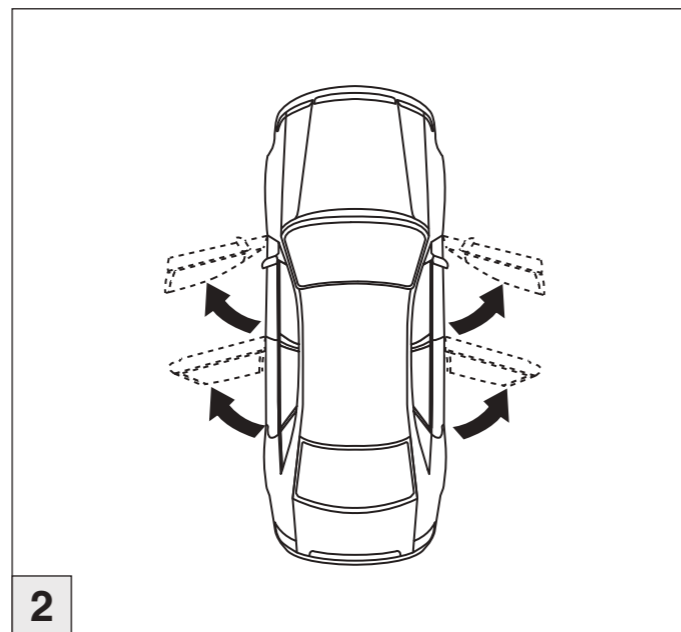

Atera SIGNO

Audi
A6 Lim. 2004-

INFO

Atera SIGNO

Audi
A6 Lim. 2004-